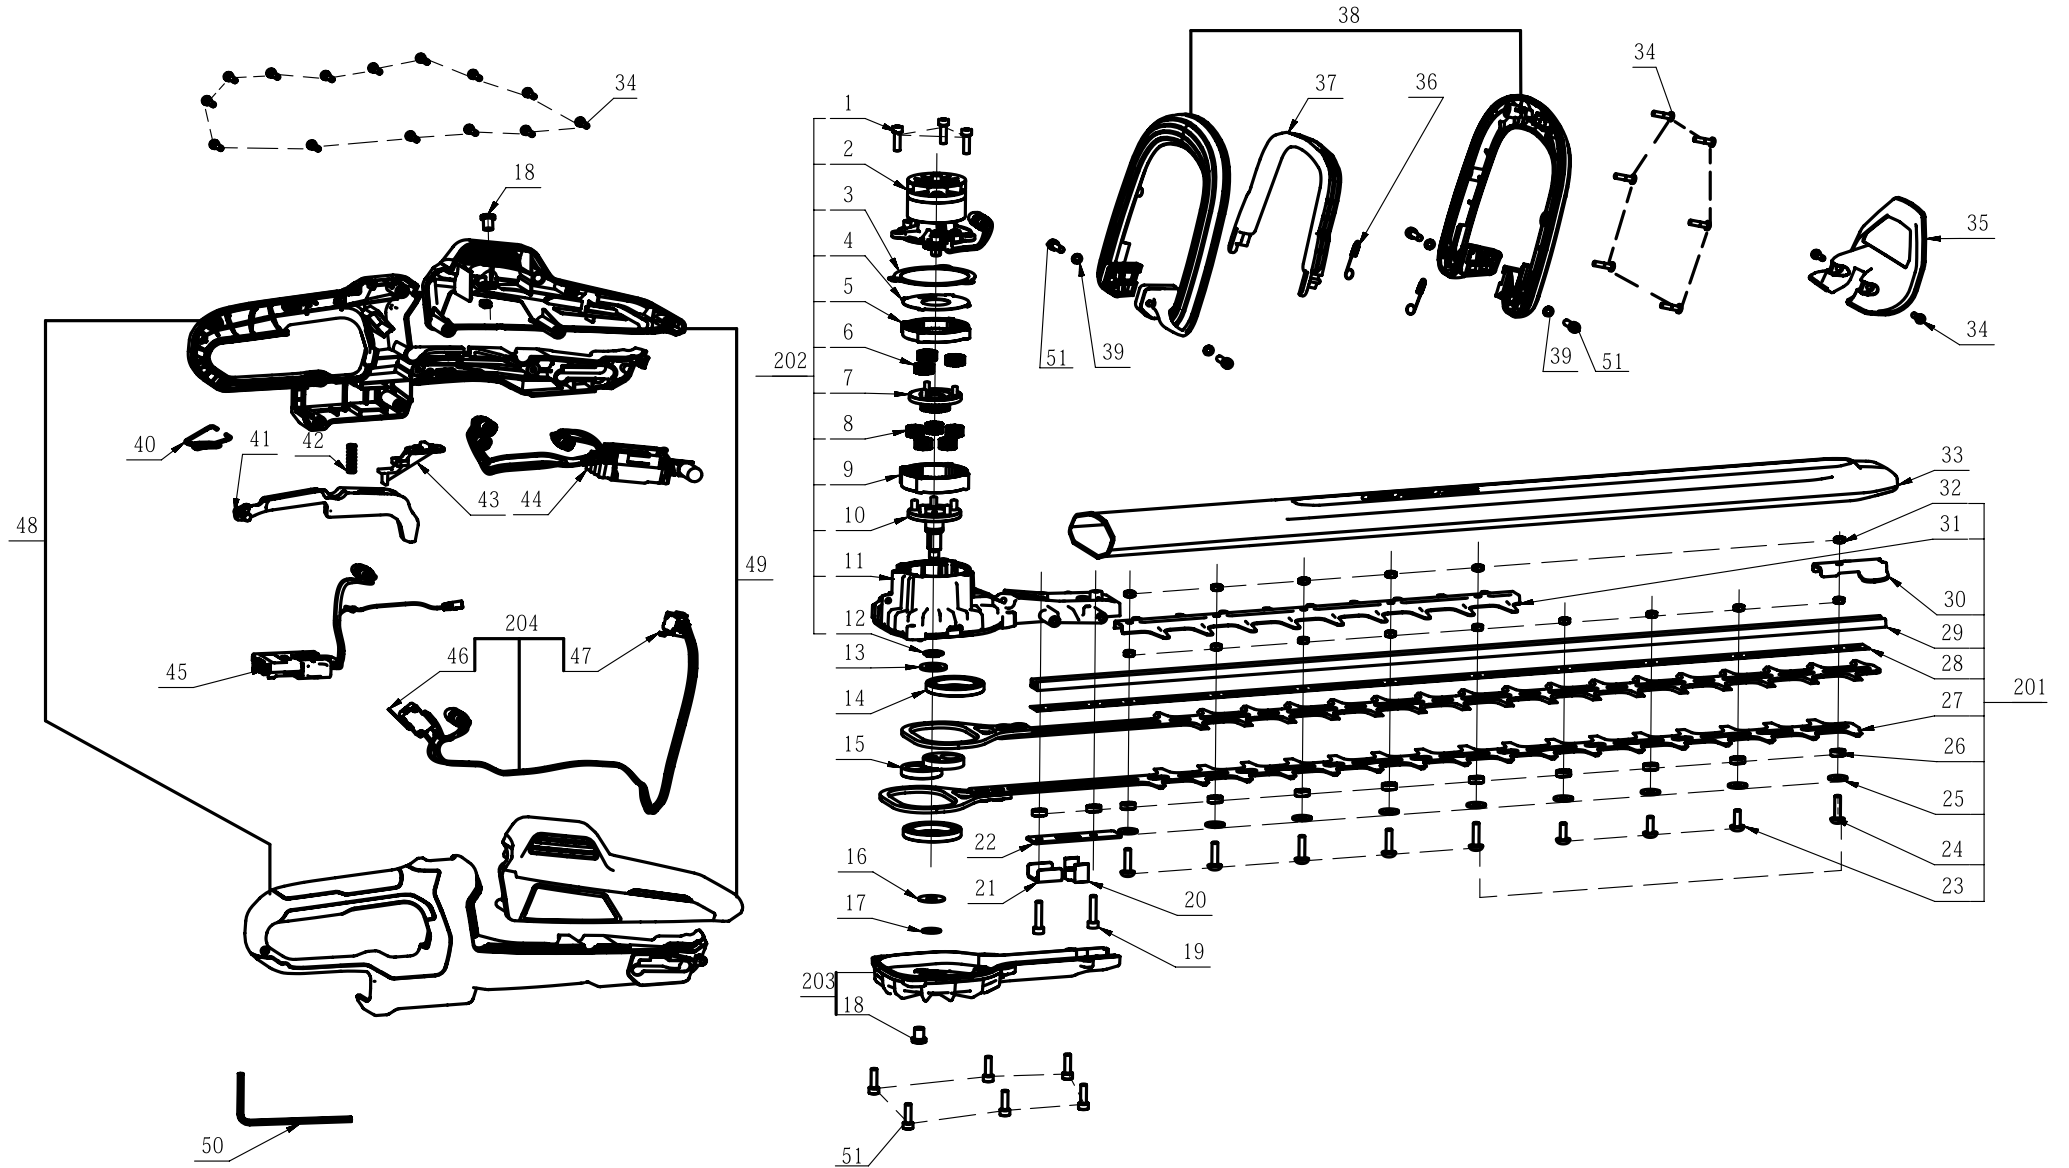

Product Description:Hedge Trimmer
Model Number:HTX6500
Body Number:0760069005_S
Version: C
Issue Date: 2022/06/22

Repair Parts_Hedge Trimmer_4215(HTX6500 C)

Index No.	Art. No.	Description	QTY in machine	Weight (g)	Size LxWxH (mm)	MPQ	Repairable or Not?	Standard Repair Time (min.)
1	5620446003	Hexagon Socket Screw	3	4.1	M5x18	10	Y	8
2	2825419001	Motor & Gear ASSY	1	316.5	212x107x128.8	1	Y	8
3	5690399001	Gasket Seal	1	2	59x70x0.5	1	Y	8
4	5650631001	Washer	1	7.5	24x57x0.5	10	Y	8
5	3520889001	Ring Gear	1	47	63x63x9	1	Y	10
6	2824554001	Planet Gear Assembly	3	7.5	16.6x16.6x8	1	Y	10
7	2824336001	Sun Gear ASSY	1	64	90x90x22.2	1	Y	10
8	3520887001	Planet Gear	5	6.5	14.8x14.8x9	1	Y	10
9	3520888001	Ring Gear	1	74.5	63x63x14	1	Y	10
10	2824387002	Carrier	1	103	45.5x45.5x53.4	1	Y	20
11	2825420001	Gear Case ASSY	1	258.5	212x107x54.2	1	Y	35
12	5660018001	Circlips For Shaft	1	0.64	20x18x1.5	10	Y	10
13	5650632001	Plain Washer	1	4	12x22.5x2	10	Y	5
14	5700329001	Ball Bearing	2	46	35x51x7	1	Y	5
15	3552450001	Eccentric Block	1	75.5	55x35x15	1	Y	5
16	5650630001	Plain Washer	1	2.5	8.1x22.5x1	10	Y	3
17	3660652001	Disc Spring	1	0.85	φ16x1.25	10	Y	3
18	5620606001	Hexagon Socket Screw	2	5	M8x10	10	Y	1
19	5620216005	Hexagon Socket Screw	2	5	M5x25	10	Y	5
20	3521017001	Limit Chute	1	17	27.3x18x17	1	Y	3
21	3706098001	Upper Support Plate	1	12	26.2x22x12	1	Y	8
22	3706398001	Support Plate	1	17	80x21x1.5	1	Y	8
23	5620604001	Hexagon Socket Screw	3	3	M5x15.5	10	Y	3
24	5620605001	Hexagon Socket Screw	6	3.7	M5x22	10	Y	6
25	5650487001	Plain Washer	9	2.05	φ5.2xφ16x1.5	10	Y	4
26	3580331001	Bush	11	2.5	12x8.5x5.2	10	Y	4
27	2828570001	Blade	2	418	888x86x9	1	Y	25
28	3706422001	Hold Down Strip	1	22	764.5x16.8x0.5	1	Y	25
29	3552744001	Clamp Support	1	170	779x17.8x7.5	1	Y	25
30	3705992001	Tip Protector	1	48	76.1x60.5x9.7	1	Y	8
31	3706043001	Protective Teeth	1	129	365x80.8x7.5	1	Y	8
32	5630007006	Prevailing Torque Hexagon Nut	15	1.05	M5	10	Y	3
33	3129789001	Sheath	1	250	738.5x89x30.5	1	Y	1
34	5620479001	Screw	22	4	ST4.2x16	10	Y	2
35	3129134001	Guard	1	29	169.5x68.4x85	1	Y	3
36	3660718001	Tension Spring	2	2	4x4x35.2	10	Y	8
37	3129176001	Switch Trigger	1	56	187.8x131x135.3	1	Y	8
38	3900039001	Side Handle	1	189	219.8x28.6x178	1	Y	15
39	5650404001	Washer	4	0.25	φ5.3xφ8.5x1	10	Y	2
40	3650204001	Pothook	1	4	50x30x10	1	Y	1
41	3129177001	Switch Trigger	1	31	163x24.2x54	1	Y	30
42	3660076001	Spring	1	0.5	φ7.1X23.6	10	Y	30
43	3129175001	Lock Button	1	4.5	57.8x16.4x36	1	Y	30
44	2830279001	Electric Assembly	1	94	91x50x30	1	Y	15
45	4860466001	Internal Wire ASSY	1	108.5	77x62x35	1	Y	35
46	4870639001	Micro Switch	1	9.5	10.3x22.2x3.1	1	Y	35
47	4870654001	Micro Switch	1	10	10.3x22.2x3.1	1	Y	15
48	3900038001	Rear Handle Set	1	463	420x115x141	1	Y	35
49	2825424001	L R Housing Set	1	189	232.5x90x90	1	Y	20
50	5680164001	Inner Hexagon Spanner	1	16	4(L95xH45)	1	Y	1
51	5620446004	Hexagon Socket Screw	10	4.1	M5x18	10	Y	1
201	2828573001	Blade Set	1	1310	913.5x86x26.8	1	Y	10
202	2825418001	Motor & Gear ASSY	1	912	212.5x107x129	1	Y	30
203	2825421001	Lower Housing ASSY	1	121.5	212.5x100x25	1	Y	3
204	2825679001	Switch Assembly	1	49	30x30x15	1	Y	35