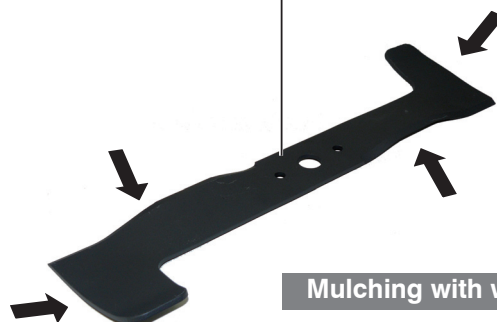

INTERCHANGEABILITY: Yes

PARTS AVAILABILITY: All old blades continue to be available.

CUT-IN DATE:

(LR 48 push-type) 03/05/10, serial no.6260185966

(LR 48 self-propelled) 26/04/10, serial no.6270170150

(LR 53 push-type) 15/03/10, serial no.6180116394

Mulching with wings

TECNICO • TECHNICAL	●
RICAMBI • SPARE PARTS	●
INFORMAZIONI • INFORMATION	

GRUPPO • GROUP	5
NR • NO	64
DATA • DATE	06-10

MODELLE: Benzin-Rasenmäher Baureihe LR 48 - LR 53

D

BETREFF: Geripptes "Mulchmesser"

BESCHREIBUNG: Produktverbesserung. Zur Garantie höherer Lade- und Mulchleistungen sind die neuen Mulchmesser mit Rippen eingeführt worden.

AUSTAUSCHBARKEIT: Ja

VERFÜGBARKEIT DER ERSATZTEILE: Die Messer vor Änderung sind weiterhin als Ersatzteile lieferbar.