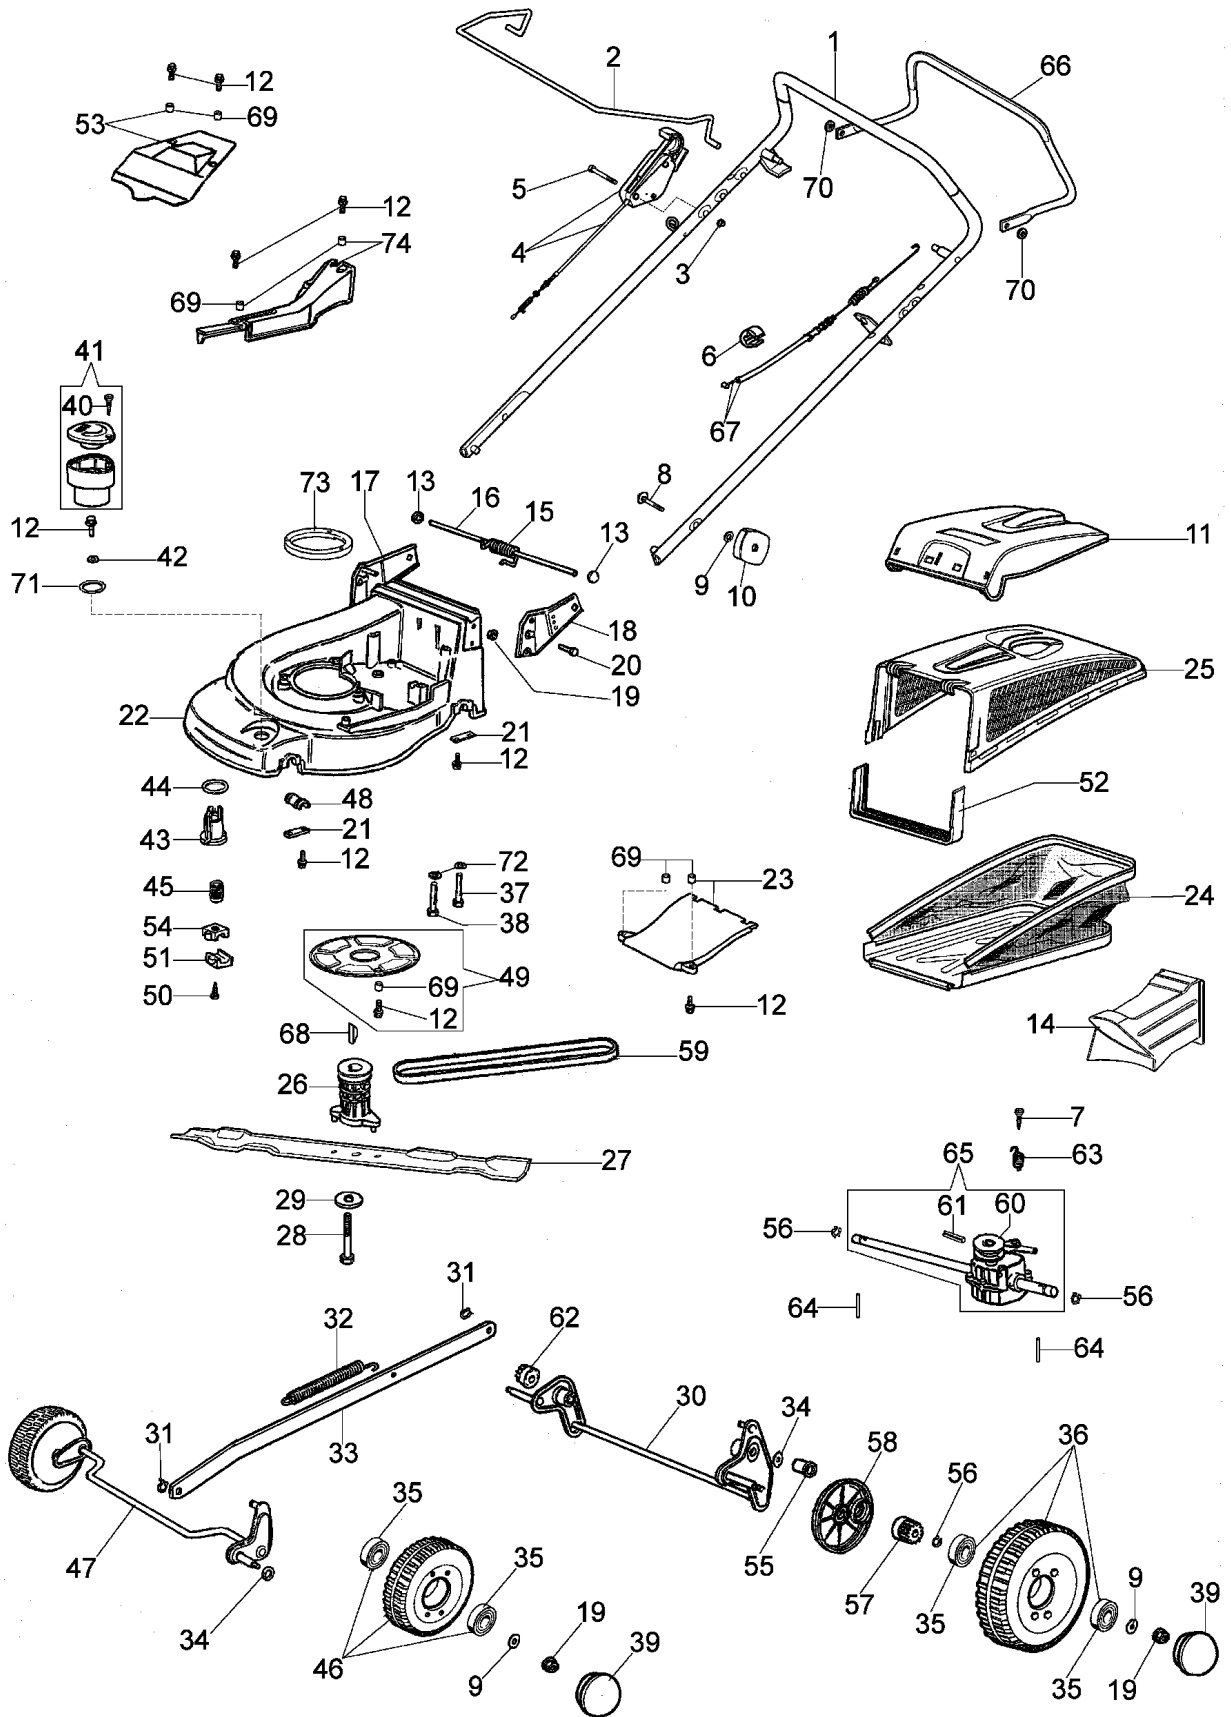

Ersatzteilliste EFCO
Liste des pièces de rechange EFCO

AR 53 TBXM Plus-Cut

Illustration Ersatzteilzeichnung (ab juni '07)

Illustration Ersatzteilzeichnung (ab juni '07)

Bild Nr.	St.- Zahl	Teile Nr.	Beschreibung
1	1	66060222A	Handgriff
2	1	66060176	Hebel
3	2	3914006R	Mutter
4	1	66060177	Schaltung
5	2	3801018	Schraube
6	2	66060231	Schelle
7	1	3960087	Schraube
8	2	3910015R	Schraube
9	4	3916008R	Scheibe
10	2	8200039	Knopf
11	1	66060254	Deckel
12	15	3960031	Schraube
13	2	3045027	Sicherung
14	1	66060372R	Stopfen
15	1	66060060	Feder
16	1	66060055	Stift
17	1	66060026	Halter
18	1	66060025	Halter
19	4	3914010	Mutter
20	4	3806065	Schraube
21	4	66060008	Streifen
22	1	66060003A	Gehäuse
23	1	66062096	Deckel
24	1	66060261	Ersatzsack
25	1	66060255	Rahmen
26	1	66060131	Deckel
27	1	66060161BR	Messer mulching 53
28	1	3906162	Schraube
29	1	66060384R	Scheibe
30	1	66060024B	Achse
31	2	3033129R	Clip
32	1	66060043	Feder
33	1	66060027	Stange
34	2	3027001	Ring
35	8	3035023	Lager
36	2	66060274	Rad
37	2	3806077	Schraube
38	1	3906083	Schraube
39	4	66060276	Raddeckel
40	1	3960013R	Schraube
41	1	66060355A	Handgriff kpl.
42	1	3918017	Scheibe
43	1	66060037AR	Muttergewinde
44	1	66060038	Scheibe
45	1	66060039AR	Schraube
46	2	66060275R	Rad

Illustration Ersatzteilzeichnung (ab juni '07)

Illustration Ersatzteilzeichnung (ab juni '07)

Bild Nr.	St.- Zahl	Teile Nr.	Beschreibung
47	1	66060020B	Vorn achse
48	2	66060007	Buchse
49	1	66060375	Schultzkit
50	2	3960040R	Schraube
51	1	66060034	Deckel
52	1	66060256	Schalter
53	1	66062027	Deckel
54	1	66060035	Deckel
55	2	66060030	Buchse
56	4	3024012	Ring
57	1	66060031	Ritzel
58	1	66060293R	Raddeckel
59	1	3047028R	Riemen 10X890
60	1	66140057R	Scheibe
61	1	3022020	Stift
62	1	66060032	Ritzel
63	1	66060286	Feder
64	2	66060010	Walzen
65	1	66060360BR	Antriebsgehäuse
66	1	66060105	Hebel
67	1	66060357R	Kabel
68	1	8202126R	Keil
69	8	66060110	Distanzstück
70	2	3045033R	Sicherungsring
71	1	66060118R	Ring
72	3	3918013	Scheibe
73	1	8203105	Ring
74	1	66062026	Deckel