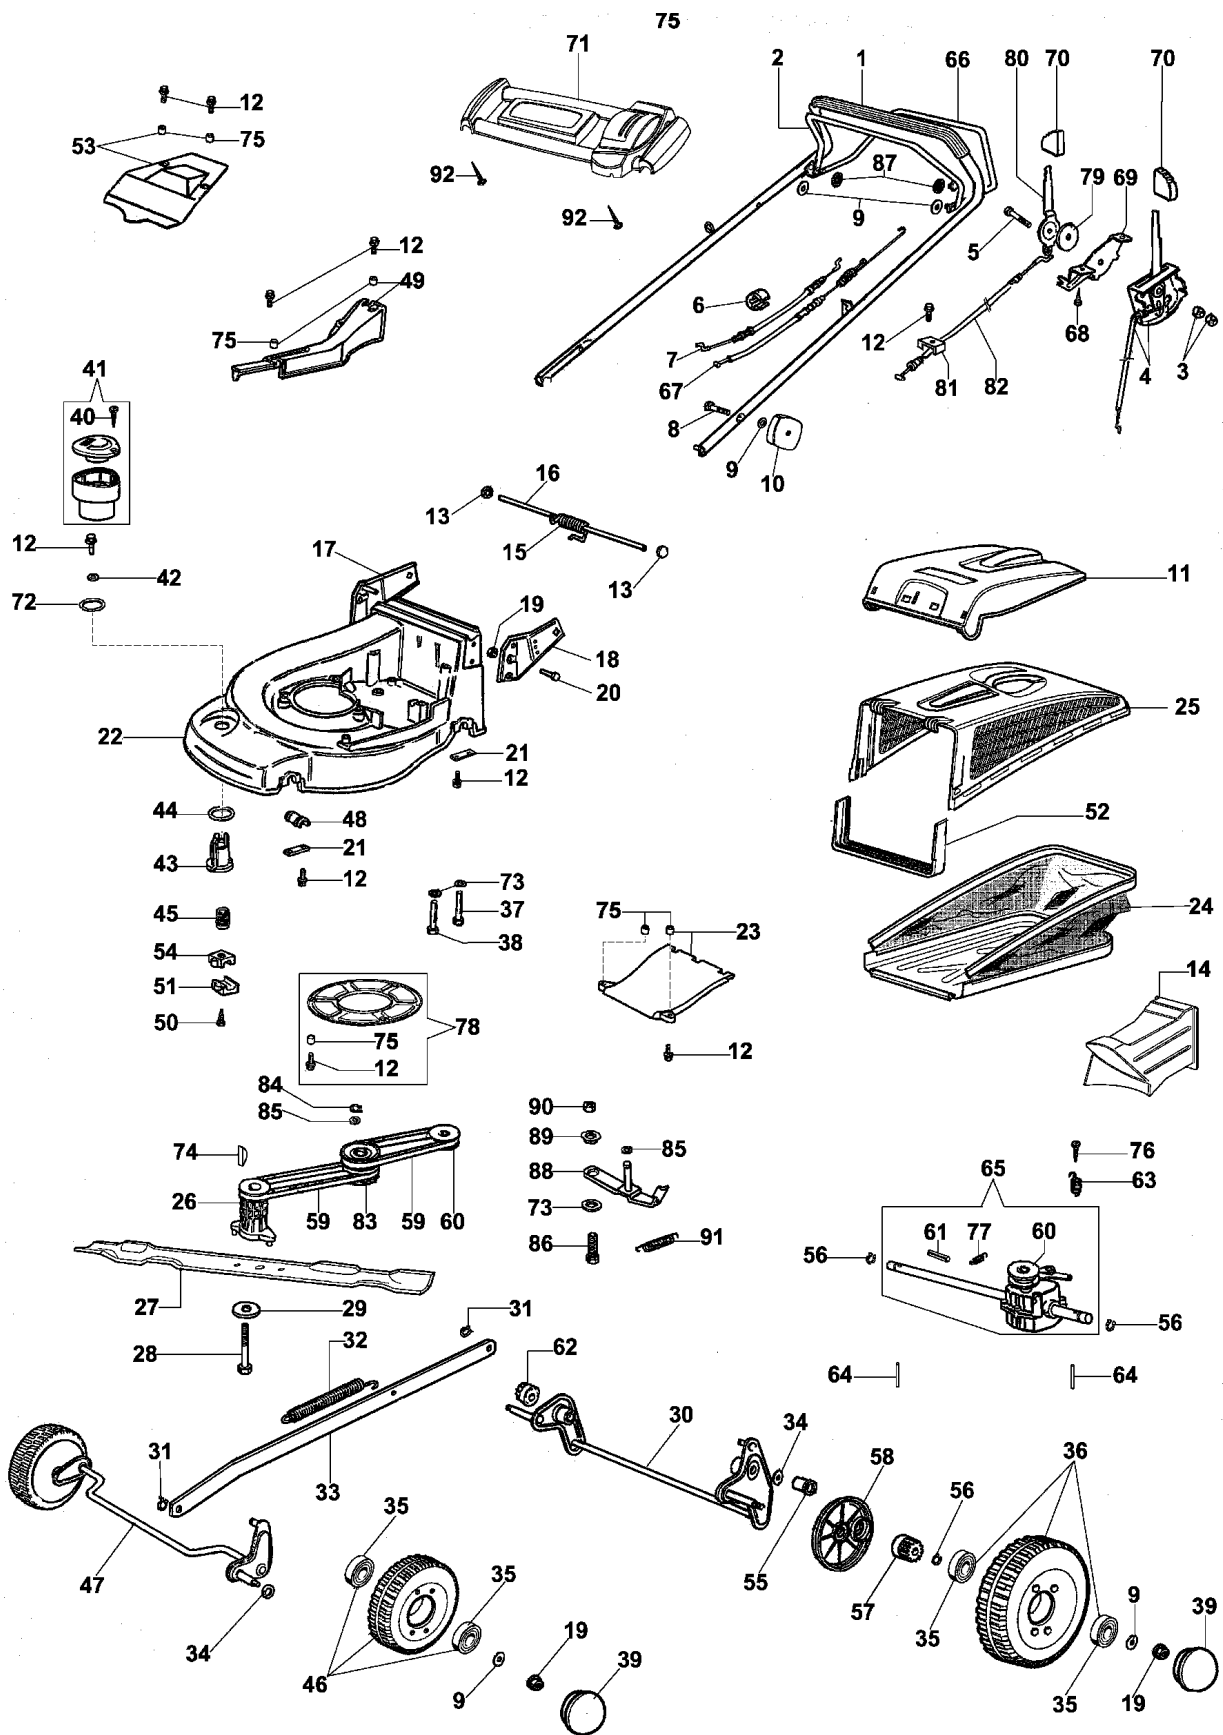

Ersatzteilliste EFCO
Liste des pièces de rechange EFCO

AR 53 VBX Plus-Cut

Illustration Ersatzteilzeichnung (ab juni '07)

Illustration Ersatzteilzeichnung (ab juni '07)

Bild Nr.	St.- Zahl	Teile Nr.	Beschreibung
1	1	66060104A	Handgriff
2	1	66060106	Hebel
3	2	3914006R	Mutter
4	1	66060062R	Gashebel kpl.
5	1	3906044	Schraube
6	1	66060231	Schelle
7	1	66030276R	Kabelbremsemotor 1263mm
7	1	66060365R	Kabelbremsemotor 1330mm
8	2	3801015	Schraube
9	2	3916008R	Scheibe
10	2	8200039	Knopf
11	1	66060254	Deckel
12	15	3960031	Schraube
13	2	3045027	Sicherung
14	1	66060372R	Stopfen
15	1	66060060	Feder
16	1	66060055	Stift
17	1	66060026	Halter
18	1	66060025	Halter
19	4	3933032	Mutter
20	4	3806065	Schraube
21	4	66060008	Streifen
22	1	66060003A	Gehäuse
23	1	66062096	Deckel
24	1	66060260	Ersatzsack
25	1	66060255	Rahmen
26	1	66060132	Deckel
27	1	66060161BR	Messer mulching 53
28	1	3906162	Schraube
29	1	66060384R	Scheibe
30	1	66060024B	Achse
31	2	3033129R	Clip
32	1	66060043	Feder
33	1	66060027	Stange
34	2	8202311	Ring
35	8	3035023	Lager
36	2	66060274	Rad
37	2	3806077	Schraube
38	1	3906083	Schraube
39	4	66060276	Raddeckel
40	1	3960013R	Schraube
41	1	66060355A	Handgriff kpl.
42	1	3918017	Scheibe
43	1	66060037AR	Muttergewinde
44	1	66060038	Scheibe
45	1	66060039AR	Schraube