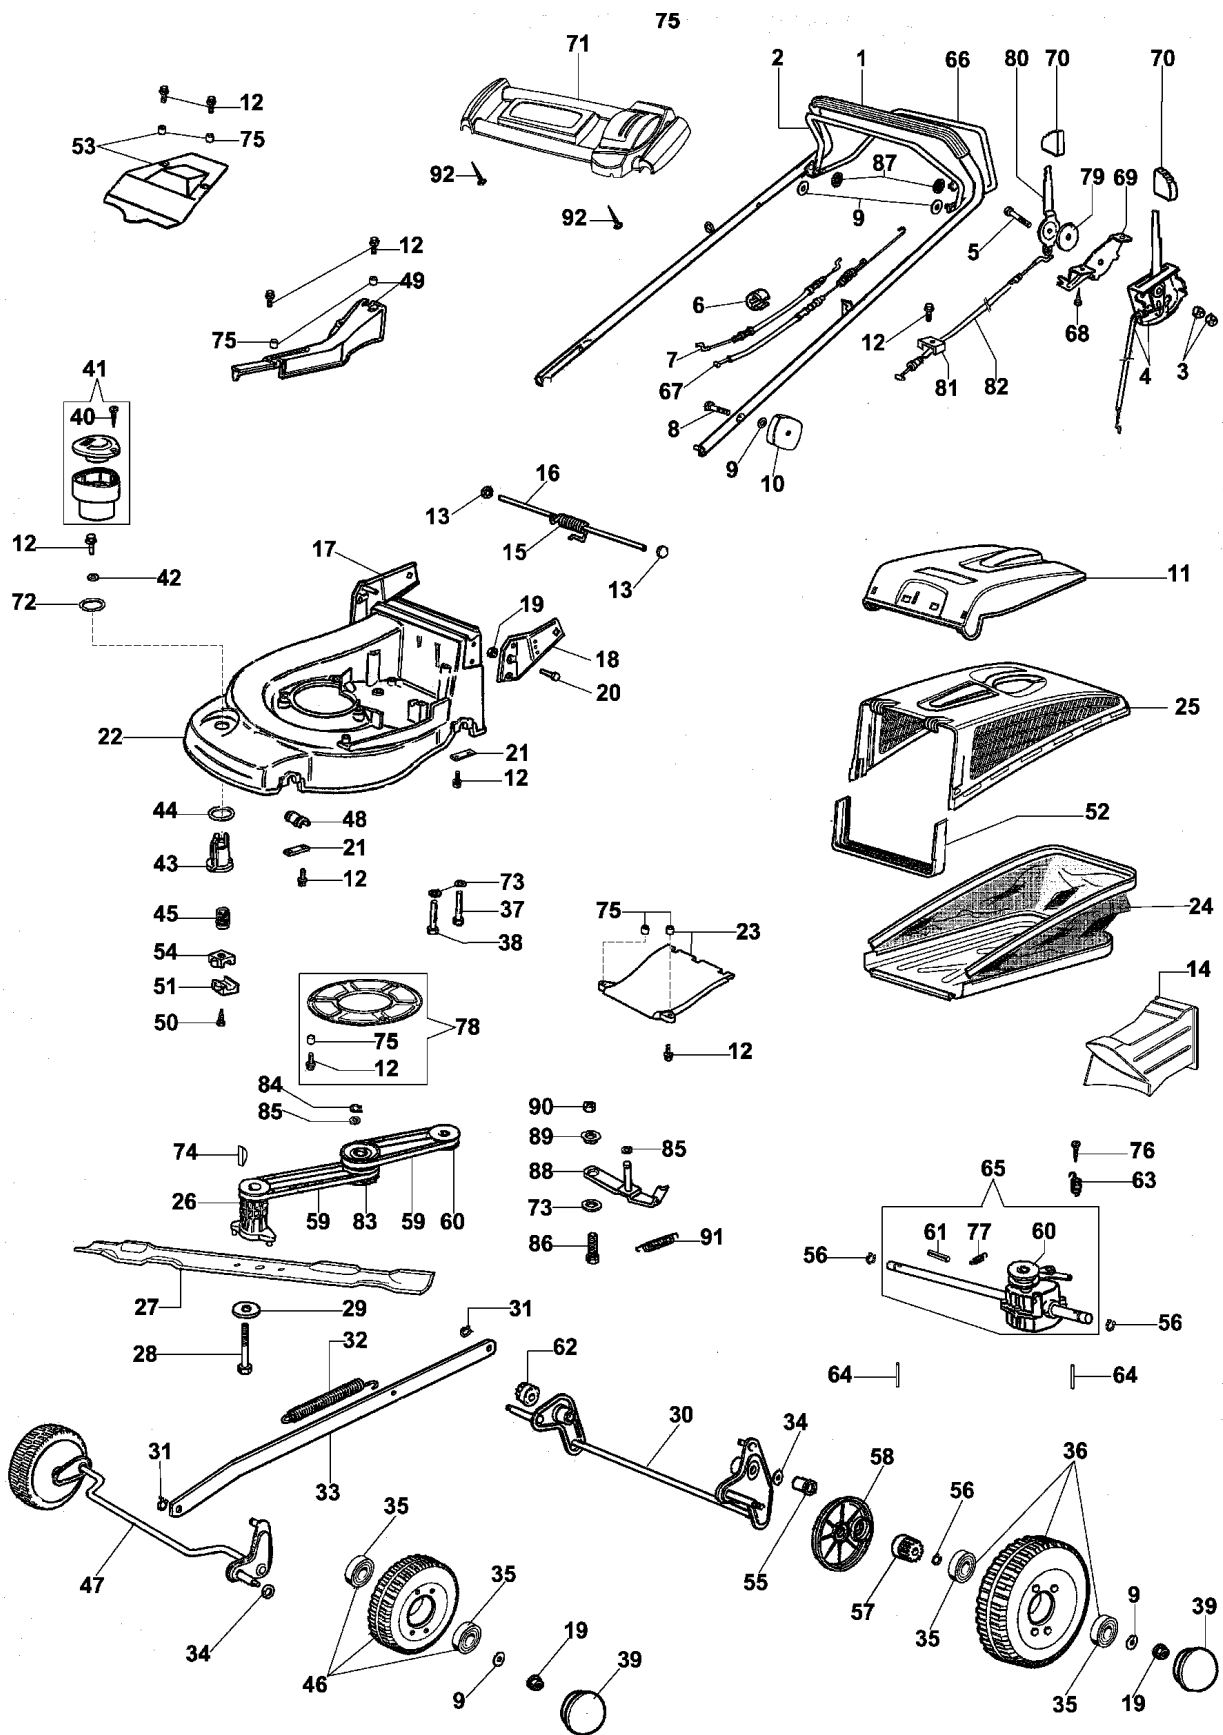

Illustration Ersatzteilzeichnung (ab juni '07)

Illustration Ersatzteilzeichnung (ab juni '07)

Bild Nr.	St.- Zahl	Teile Nr.	Beschreibung
46	2	66060275R	Rad
47	1	66060020B	Vorn achse
48	1	66060007	Buchse
49	1	66062026	Deckel
50	2	3960040R	Schraube
51	1	66060034	Deckel
52	1	66060256	Schalter
53	1	66062027	Deckel
54	1	66060035	Deckel
55	2	66060030	Buchse
56	4	3024012	Ring
57	1	66060031	Ritzel
58	1	66060293R	Raddeckel
59	2	3047031R	Riemen 10X530
60	1	66140057R	Scheibe
61	2	3022020	Stift
62	1	66060032	Ritzel
63	1	66060286	Feder
64	2	66060010	Walzen
65	1	66060360BR	Antriebsgehäuse
66	1	66060105	Hebel
67	1	66060357R	Kabel
68	2	3960059AR	Schraube
69	1	66060375	Schultzkit
70	2	66060080	Handgriff
71	1	66060268	Bruecke
72	1	66060118R	Ring
73	4	3918013	Scheibe
74	1	8202126R	Keil
75	8	66060110	Distanzstuck
76	1	3960087	Schraube
77	1	66070099R	Feder
78	1	66060358	Schultz
79	1	66060089	Scheibe
80	1	66060090	Hebel
81	1	66060091	Sicherung
82	1	66060086	Kabel
83	1	8203095	Veranderer
84	1	3024010R	Ring
85	2	3916010	Scheibe
86	1	3806067	Schraube
87	2	3045033R	Sicherungsring
88	1	66060083	Hebel
89	1	66060088	Deckel
90	1	3914010	Mutter
91	1	66060056	Feder