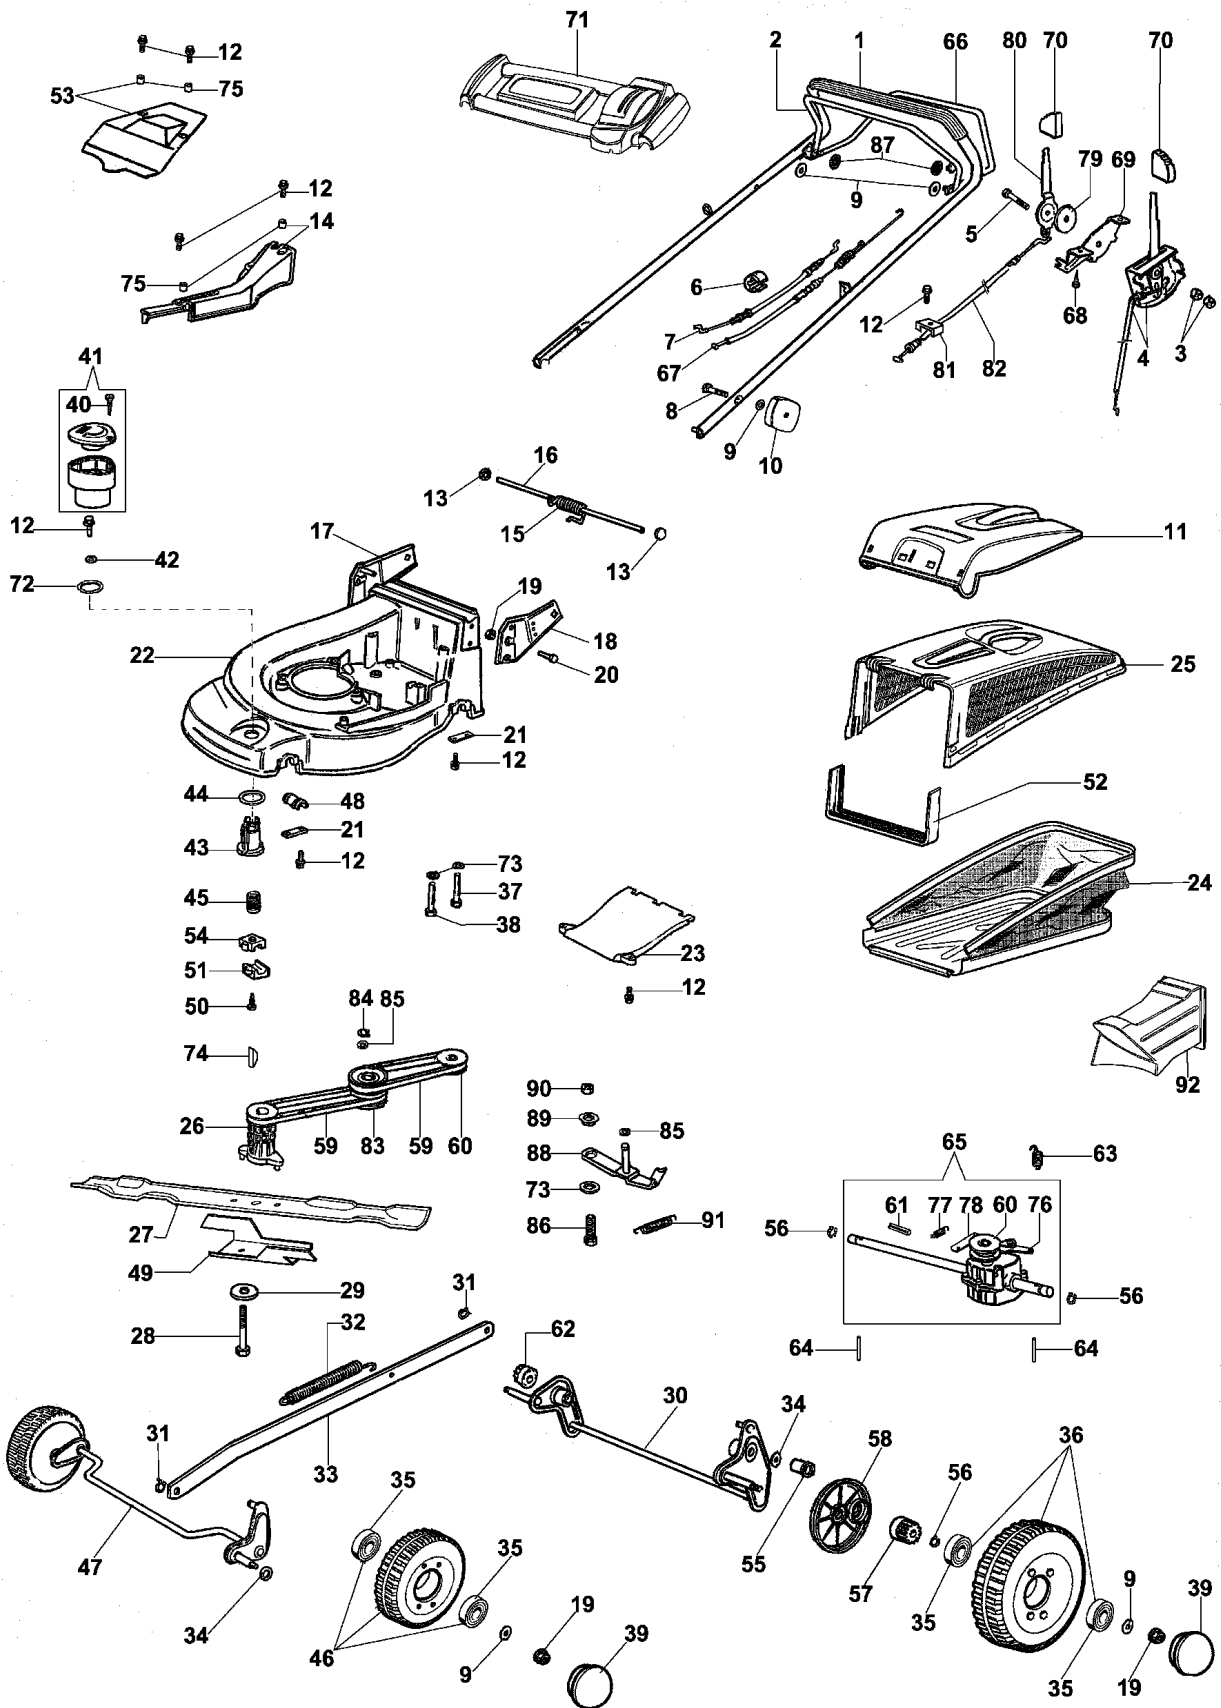

Illustration Ersatzteilzeichnung (ab juni '07)

Illustration Ersatzteilzeichnung (ab juni '07)

Bild Nr.	St.- Zahl	Teile Nr.	Beschreibung
92	2	3960072	Schraube

Illustration Ersatzteilzeichnung (bis mai '07)

Illustration Ersatzteilzeichnung (bis mai '07)

Bild Nr.	St.- Zahl	Teile Nr.	Beschreibung
1	1	66060163A	Handgriff
2	1	66060106	Hebel
3	2	3914006R	Mutter
4	1	66060062R	Gashebel kpl.
5	1	3906044	Schraube
6	1	66060231	Schelle
7	1	66030276R	Kabelbremsemotor 1263mm
8	2	3801015	Schraube
9	2	3916008R	Scheibe
10	2	8200039	Knopf
11	1	66060254	Deckel
12	15	3960031	Schraube
13	2	3045027	Sicherung
14	1	66062026	Deckel
15	1	66060060	Feder
16	1	66060055	Stift
17	1	66060026	Halter
18	1	66060025	Halter
19	4	3933032	Mutter
20	4	3806065	Schraube
21	4	66060008	Streifen
22	1	66060003A	Gehäuse
23	1	66060042A	Deckel
24	1	66060260	Ersatzsack
25	1	66060255	Rahmen
26	1	66060132	Deckel
27	1	66060161BR	Messer mulching 53
28	1	3906162	Schraube
29	1	66060384R	Scheibe
30	1	66060024B	Achse
31	2	3033129R	Clip
32	1	66060043	Feder
33	1	66060027	Stange
34	2	8202311	Ring
35	4	3035023	Lager
36	2	66060274	Rad
37	2	3806077	Schraube
38	1	3906083	Schraube
39	4	66060276	Raddeckel
40	1	3960013R	Schraube
41	1	66060355A	Handgriff kpl.
42	1	3918017	Scheibe
43	1	66060037AR	Muttergewinde
44	1	66060038	Scheibe
45	1	66060039AR	Schraube
46	2	66060275R	Rad