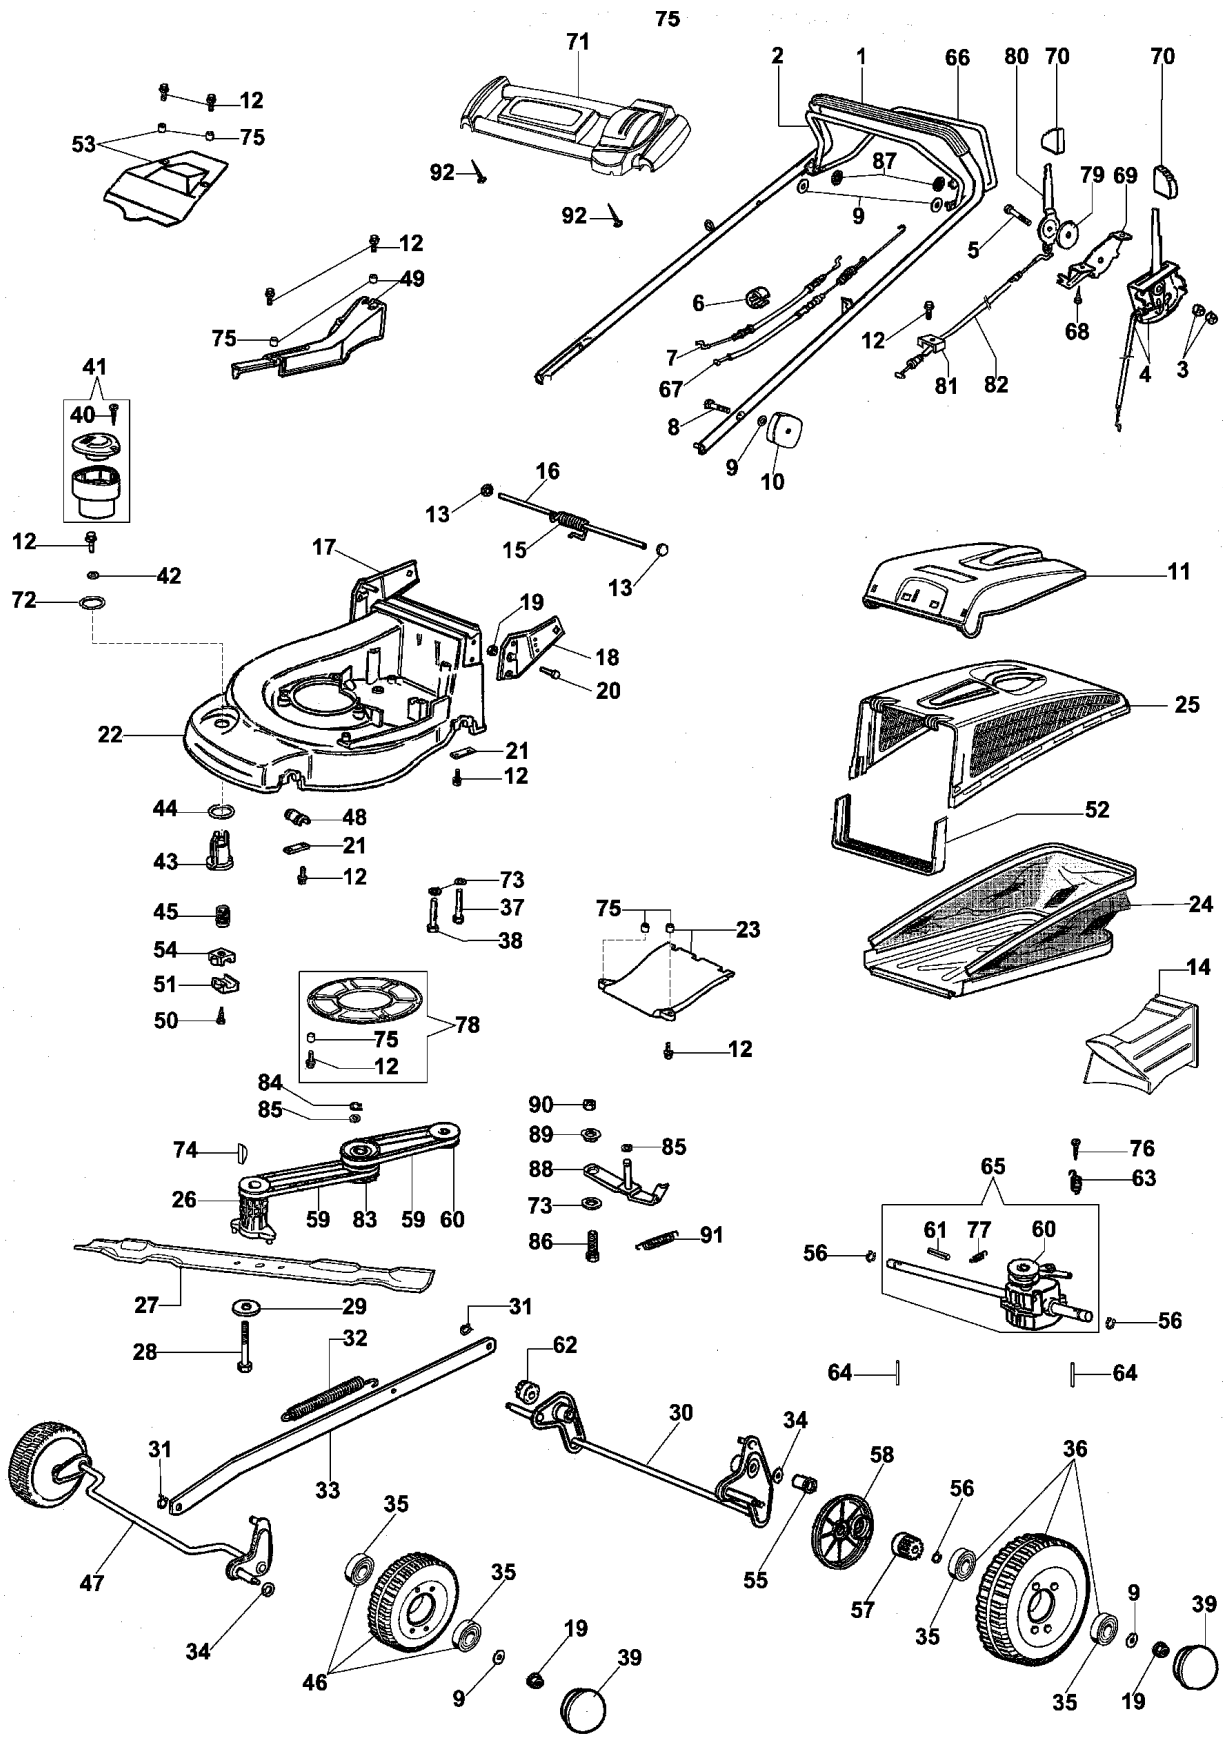

Illustration Ersatzteilzeichnung (ab juni '07)

Illustration Ersatzteilzeichnung (ab juni '07)

Bild Nr.	St.- Zahl	Teile Nr.	Beschreibung
92	2	3960072	Schraube

Illustration Ersatzteilzeichnung (bis mai '07)

Illustration Ersatzteilzeichnung (bis mai '07)

Bild Nr.	St.- Zahl	Teile Nr.	Beschreibung
1	1	66060163A	Handgriff
2	1	66060106	Hebel
3	2	3914006R	Mutter
4	1	66060062R	Gashebel kpl.
5	1	3906044	Schraube
6	1	66060231	Schelle
7	1	66030276R	Kabelbremsemotor 1263mm
8	2	3801015	Schraube
9	2	3916008R	Scheibe
10	2	8200039	Knopf
11	1	66060254	Deckel
12	15	3960031	Schraube
13	2	3045027	Sicherung
14	1	66062026	Deckel
15	1	66060060	Feder
16	1	66060055	Stift
17	1	66060026	Halter
18	1	66060025	Halter
19	4	3933032	Mutter
20	4	3806065	Schraube
21	4	66060008	Streifen
22	1	66060003A	Gehäuse
23	1	66060042A	Deckel
24	1	66060260	Ersatzsack
25	1	66060255	Rahmen
26	1	66060132	Deckel
27	1	66060161BR	Messer mulching 53
28	1	3906162	Schraube
29	1	66060384R	Scheibe
30	1	66060024B	Achse
31	2	3033129R	Clip
32	1	66060043	Feder
33	1	66060027	Stange
34	2	8202311	Ring
35	4	3035023	Lager
36	2	66060274	Rad
37	2	3806077	Schraube
38	1	3906083	Schraube
39	4	66060276	Raddeckel
40	1	3960013R	Schraube
41	1	66060355A	Handgriff kpl.
42	1	3918017	Scheibe
43	1	66060037AR	Muttergewinde
44	1	66060038	Scheibe
45	1	66060039AR	Schraube
46	2	66060275R	Rad