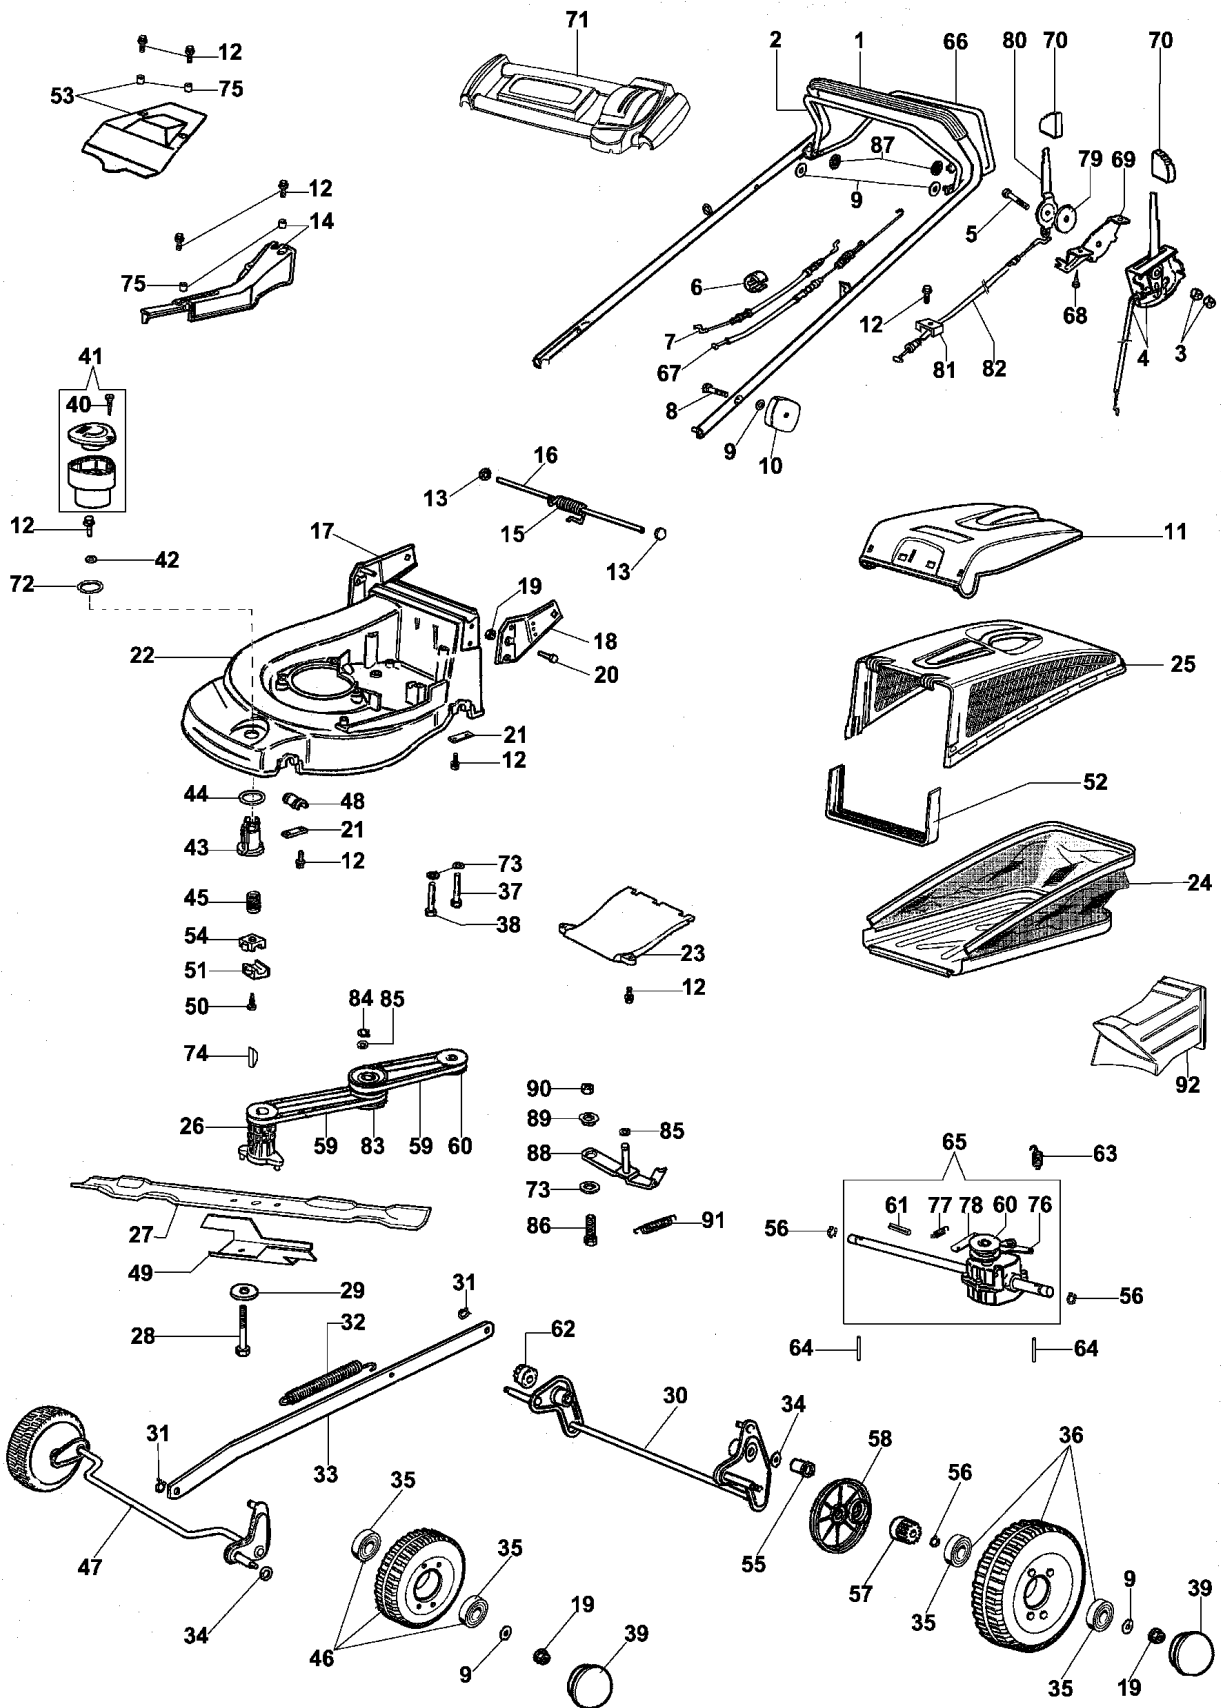

Illustration Ersatzteilzeichnung (bis mai '07)

Illustration Ersatzteilzeichnung (bis mai '07)

Bild Nr.	St.- Zahl	Teile Nr.	Beschreibung
47	1	66060020B	Vorn achse
48	1	66060007	Buchse
49	1	66060170BR	Lufterrad
50	2	3960040R	Schraube
51	1	66060034	Deckel
52	1	66060256	Schalter
53	1	66062027	Deckel
54	1	66060035	Deckel
55	2	66060030	Buchse
56	4	3024012	Ring
57	1	66060031	Ritzel
58	1	66060293R	Raddeckel
59	2	3047007R	Riemen 10X525
60	1	66030042	Scheibe
61	2	3022020	Stift
62	1	66060032	Ritzel
63	1	66060044R	Feder
64	2	66060010	Walzen
65	1	66060033	Antriebsgehäuse
66	1	66060105	Hebel
67	1	66060058CR	Kabel
68	2	3960059AR	Schraube
69	1	66060259	Halter
70	2	66060080	Handgriff
71	1	66060258	Brücke
72	1	66060118R	Ring
73	3	3918013	Scheibe
74	1	8202126R	Keil
75	3	66060110	Distanzstück
76	1	66030054	Streifen
77	1	66070099R	Feder
78	1	66070100	Hebel
79	1	66060089	Scheibe
80	1	66060090	Hebel
81	1	66060091	Sicherung
82	1	66060086	Kabel
83	1	8203095	Veränderer
84	1	3024010R	Ring
85	2	3916010	Scheibe
86	1	3806067	Schraube
87	2	3045033R	Sicherungsring
88	1	66060083	Hebel
89	1	66060088	Deckel
90	1	3914010	Mutter
91	1	66060056	Feder
92	1	66060372R	Stopfen