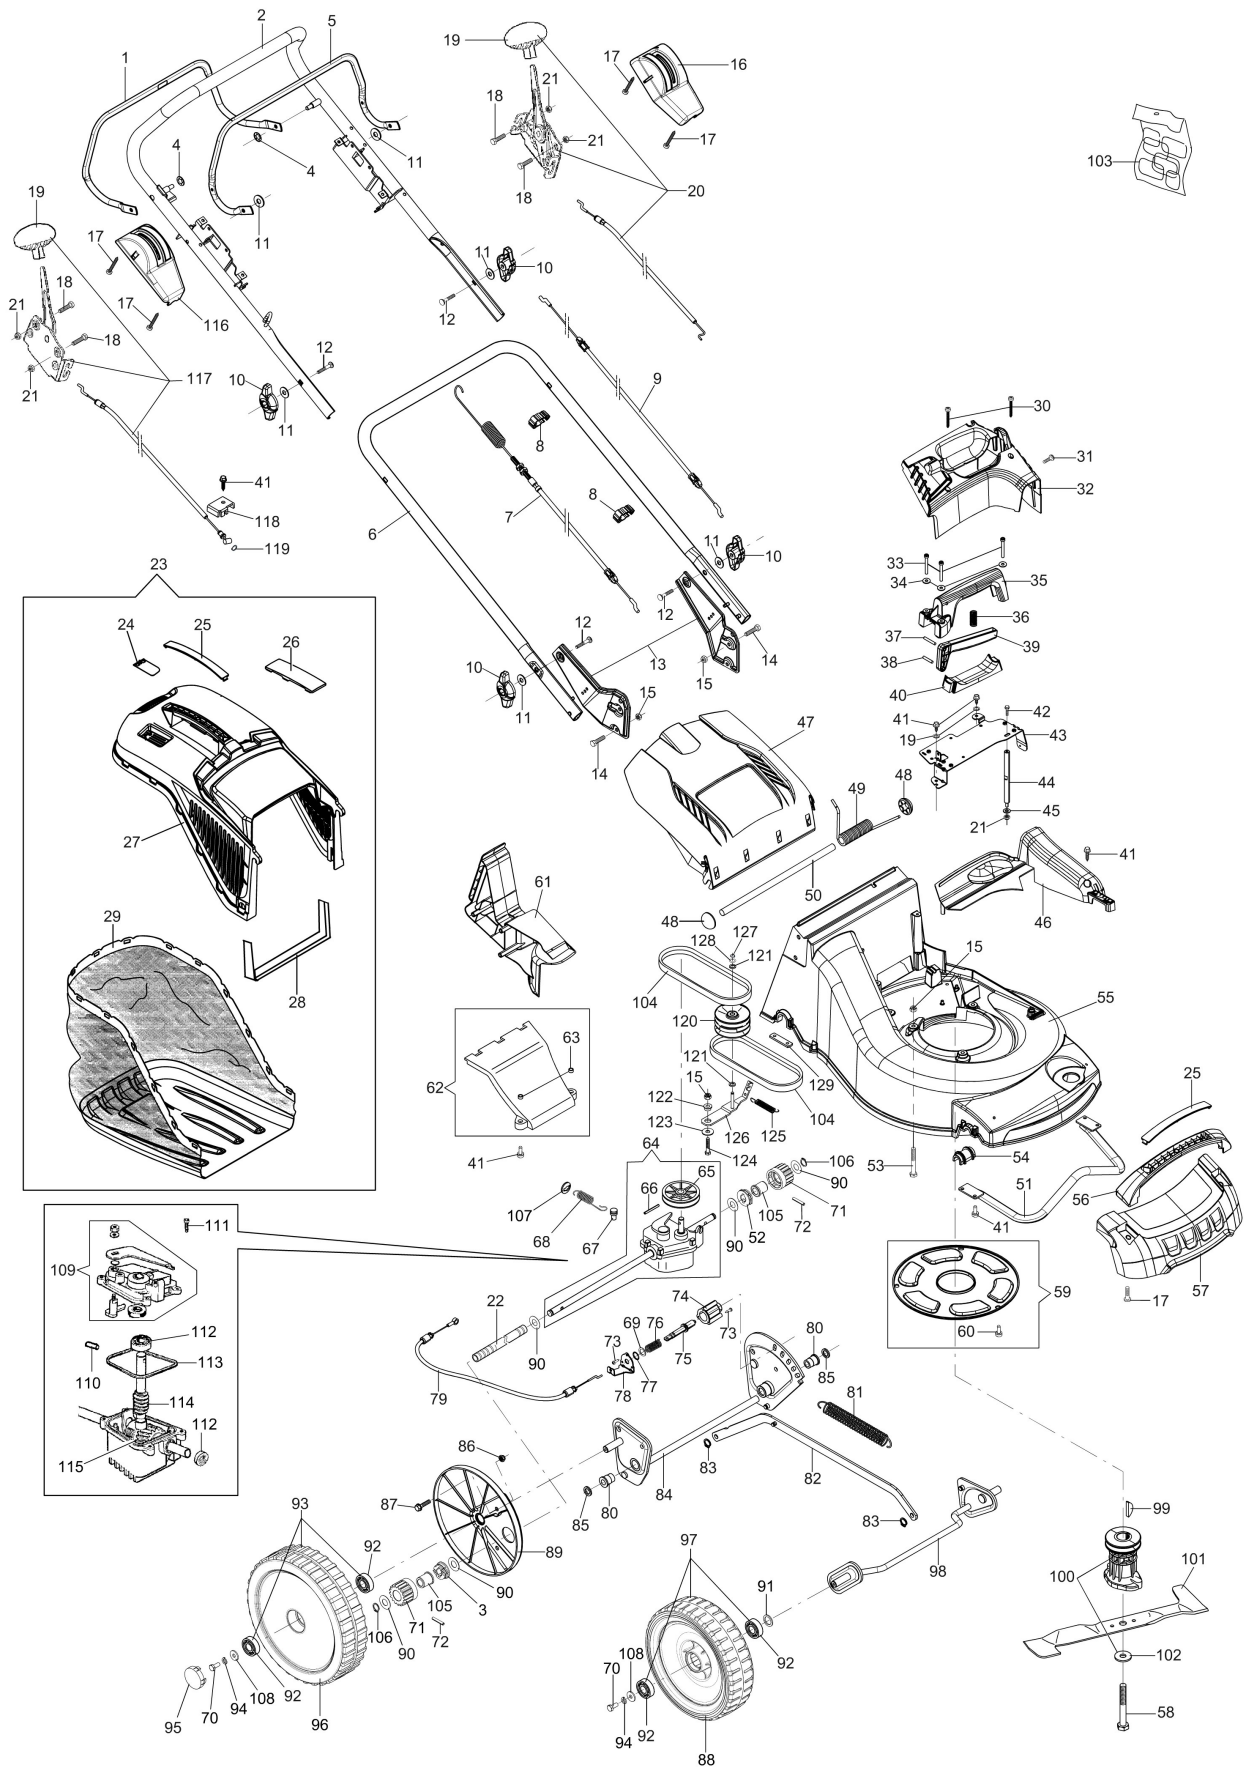

Illustration Explodiert

Bild Nr.	Anz.	Teilenummer	Beschreibung	Gültigkeit ab	Gültigkeit bis	Hinweis	Nachricht
1	1	66060583R	Hebel				
2	2	66060592AR	Fuehrungsholm				
3	1	8202070AR	Kragen right				
4	2	3045033R	Sicherungsring				
5	1	66060106R	Hebel				
6	1	66060574AR	Fuehrungsholm				
7	1	8202031ER	Kabel				
8	2	66060231	Schelle				
9	1	66060585R	Motorbremskabel				
10	4	66060620R	Knopf				
11	6	3916008R	Scheibe				
12	4	3910015R	Schraube				
13	1	66060394	Halterkit				
14	4	3906066R	Schraube				
15	8	3914010R	Mutter				
16	1	8203347R	Bruecke				
17	2	3960016R	Schraube				
18	2	3806021AR	Schraube				
19	1	8203419R	Knopf				
20	1	66060596R	Gashebel kpl.				
21	2	3914003R	Mutter				
22	1	66060582R	Schlauch				
23	1	66060528A	Ersatzsack				
24	1	66070521R	Deckel				
25	2	66070522R	Deckel			Rosso ; Red	
26	1	66070466R	Schluss				
27	1	66062112R	Rahmen				
28	1	66060256R	Halter				
29	1	66060623R	Sack			Logo Efco	
30	2	3979018R	Schraube				
31	1	3960137R	Schraube				
32	1	66060490R	Deckung				
33	3	3933063R	Schraube				
34	3	3918005R	Scheibe				
35	1	66070533R	Handgriff				
36	1	66070550R	Feder				
37	1	3022035R	Stecker				
38	1	3022033R	Stecker				
39	1	66070534R	Hebel				
40	1	66070539R	Schluss				
41	14	3960031R	Schraube				
42	1	301000042R	Schraube				
43	1	66060467R	Halter				
44	1	66060440R	Stift				
45	1	3916006R	Scheibe				
46	1	66060468R	Deckung