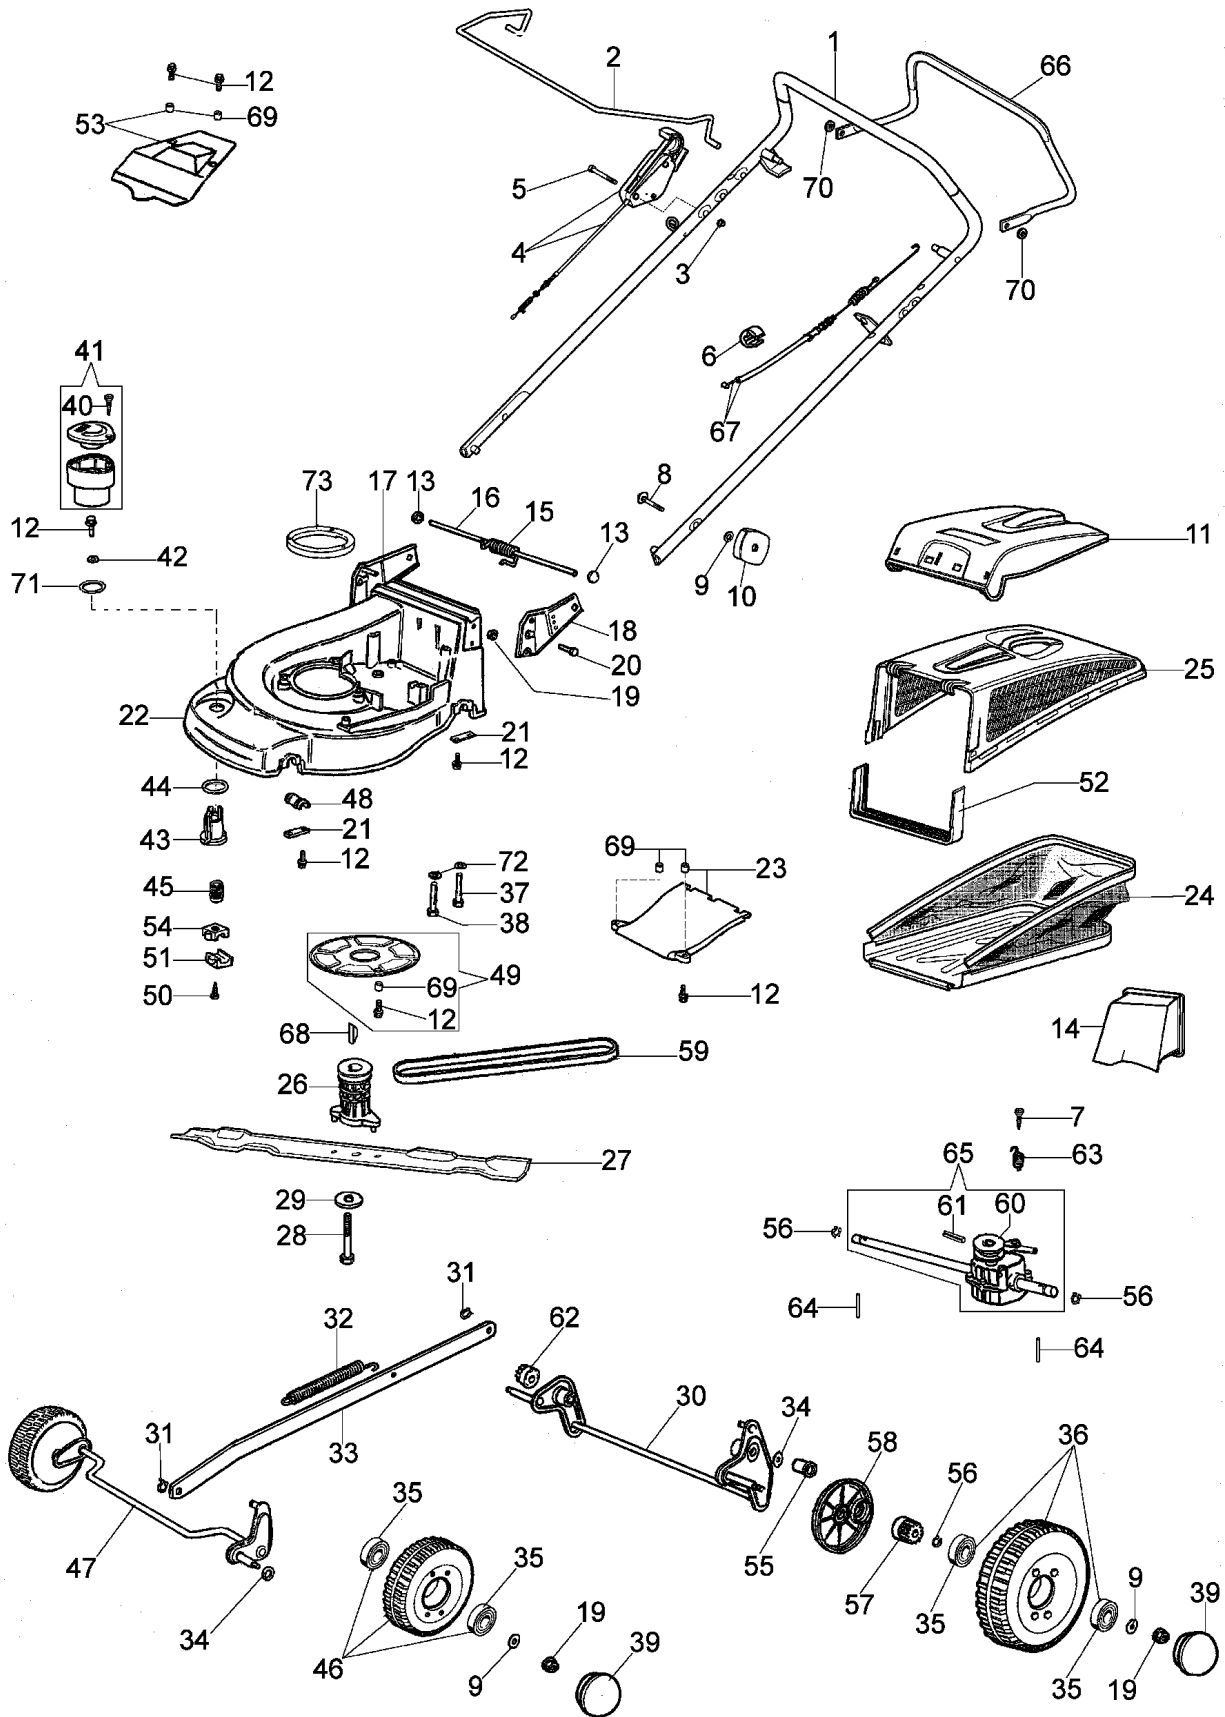

Ersatzteilliste EFCO
Liste des pièces de rechange EFCO

AR 48 TBXM Plus-Cut

Illustration Ersatzteilzeichnung (ab juni '07)

Illustration Ersatzteilzeichnung (ab juni '07)

Bild Nr.	St.- Zahl	Teile Nr.	Beschreibung
1	1	66060222A	Handgriff
2	1	66060176	Hebel
3	2	3914006R	Mutter
4	1	66060177	Schaltung
5	2	3801018	Schraube
6	2	66060231	Schelle
7	1	3960087	Schraube
8	2	3910015R	Schraube
9	4	3916008R	Scheibe
10	2	8200039	Knopf
11	1	66060254	Deckel
12	15	3960031	Schraube
13	2	3045027	Sicherung
14	1	66090147R	Stopfen
15	1	66060060	Feder
16	1	66060055	Stift
17	1	66060026	Halter
18	1	66060025	Halter
19	4	3914010	Mutter
20	4	3806065	Schraube
21	4	66060008	Streifen
22	1	66090002A	Gehäuse
23	1	66062096	Deckel
24	1	66060260	Ersatzsack
25	1	66060255	Rahmen
26	1	66060131	Deckel
27	1	66090050BR	Messer mulching 48
28	1	3906162	Schraube
29	1	66060384R	Scheibe
30	1	66060024B	Achse
31	2	3026007	Ring
32	1	66060043	Feder
33	1	66090005	Stange
34	2	3027001	Ring
35	8	3035023	Lager
36	2	66060274	Rad
37	2	3806077	Schraube
38	1	3906083	Schraube
39	4	66060276	Raddeckel
40	1	3960013R	Schraube
41	1	66060355A	Handgriff kpl.
42	1	3918017	Scheibe
43	1	66060037AR	Muttergewinde
44	1	66060038	Scheibe
45	1	66060039AR	Schraube
46	2	66060275R	Rad

Illustration Ersatzteilzeichnung (ab juni '07)

Illustration Ersatzteilzeichnung (ab juni '07)

Bild Nr.	St.- Zahl	Teile Nr.	Beschreibung
47	1	66060020B	Vorn achse
48	2	66060007	Buchse
49	1	66090148	Schutzkit
50	2	3960040R	Schraube
51	1	66060034	Deckel
52	1	66060256	Schalter
53	1	66062027	Deckel
54	1	66060035	Deckel
55	2	66060030	Buchse
56	4	3024012	Ring
57	1	66060031	Ritzel
58	1	66060293R	Raddeckel
59	1	3047029R	Riemen 10X850
60	1	66140057R	Scheibe
61	1	3022020	Stift
62	1	66060032	Ritzel
63	1	66060286	Feder
64	2	66060010	Walzen
65	1	66060360BR	Antriebsgehäuse
66	1	66060105	Hebel
67	1	66060357R	Kabel
68	1	8202126R	Keil
69	8	66060110	Distanzstück
70	2	3045033R	Sicherungsring
71	1	66060118R	Ring
72	3	3918013	Scheibe
73	1	8203105	Ring