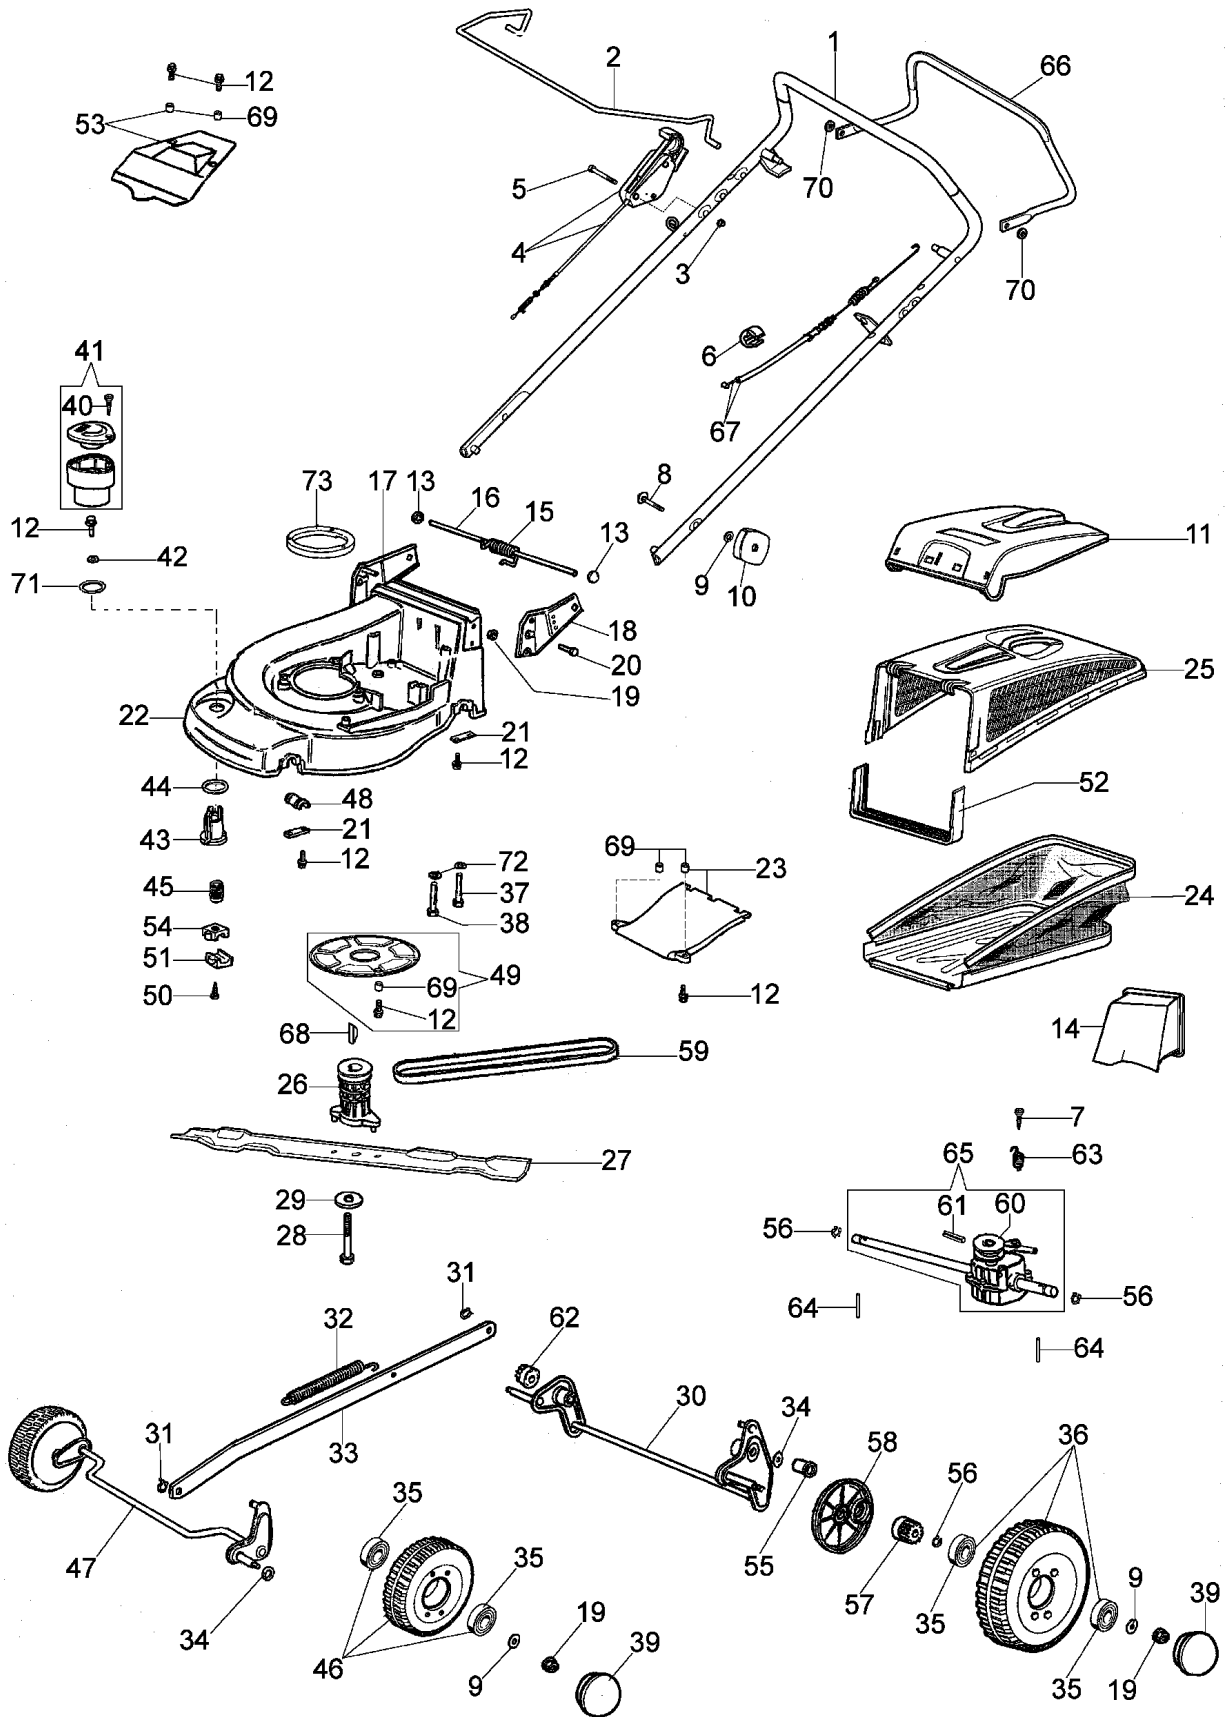

Ersatzteilliste EFCO
Liste des pièces de rechange EFCO

AR 48 TBXM Plus-Cut

Illustration Ersatzteilzeichnung (ab juni '07)

Illustration Ersatzteilzeichnung (ab juni '07)

Bild Nr.	St.- Zahl	Teile Nr.	Beschreibung
1	1	66060222A	Handgriff
2	1	66060176	Hebel
3	2	3914006R	Mutter
4	1	66060177	Schaltung
5	2	3801018	Schraube
6	2	66060231	Schelle
7	1	3960087	Schraube
8	2	3910015R	Schraube
9	4	3916008R	Scheibe
10	2	8200039	Knopf
11	1	66060254	Deckel
12	15	3960031	Schraube
13	2	3045027	Sicherung
14	1	66090147R	Stopfen
15	1	66060060	Feder
16	1	66060055	Stift
17	1	66060026	Halter
18	1	66060025	Halter
19	4	3914010	Mutter
20	4	3806065	Schraube
21	4	66060008	Streifen
22	1	66090002A	Gehäuse
23	1	66062096	Deckel
24	1	66060260	Ersatzsack
25	1	66060255	Rahmen
26	1	66060131	Deckel
27	1	66090050BR	Messer mulching 48
28	1	3906162	Schraube
29	1	66060384R	Scheibe
30	1	66060024B	Achse
31	2	3026007	Ring
32	1	66060043	Feder
33	1	66090005	Stange
34	2	3027001	Ring
35	8	3035023	Lager
36	2	66060274	Rad
37	2	3806077	Schraube
38	1	3906083	Schraube
39	4	66060276	Raddeckel
40	1	3960013R	Schraube
41	1	66060355A	Handgriff kpl.
42	1	3918017	Scheibe
43	1	66060037AR	Muttergewinde
44	1	66060038	Scheibe
45	1	66060039AR	Schraube
46	2	66060275R	Rad

Illustration Ersatzteilzeichnung (ab juni '07)

Illustration Ersatzteilzeichnung (ab juni '07)

Bild Nr.	St.- Zahl	Teile Nr.	Beschreibung
47	1	66060020B	Vorn achse
48	2	66060007	Buchse
49	1	66090148	Schutzkit
50	2	3960040R	Schraube
51	1	66060034	Deckel
52	1	66060256	Schalter
53	1	66062027	Deckel
54	1	66060035	Deckel
55	2	66060030	Buchse
56	4	3024012	Ring
57	1	66060031	Ritzel
58	1	66060293R	Raddeckel
59	1	3047029R	Riemen 10X850
60	1	66140057R	Scheibe
61	1	3022020	Stift
62	1	66060032	Ritzel
63	1	66060286	Feder
64	2	66060010	Walzen
65	1	66060360BR	Antriebsgehäuse
66	1	66060105	Hebel
67	1	66060357R	Kabel
68	1	8202126R	Keil
69	8	66060110	Distanzstück
70	2	3045033R	Sicherungsring
71	1	66060118R	Ring
72	3	3918013	Scheibe
73	1	8203105	Ring