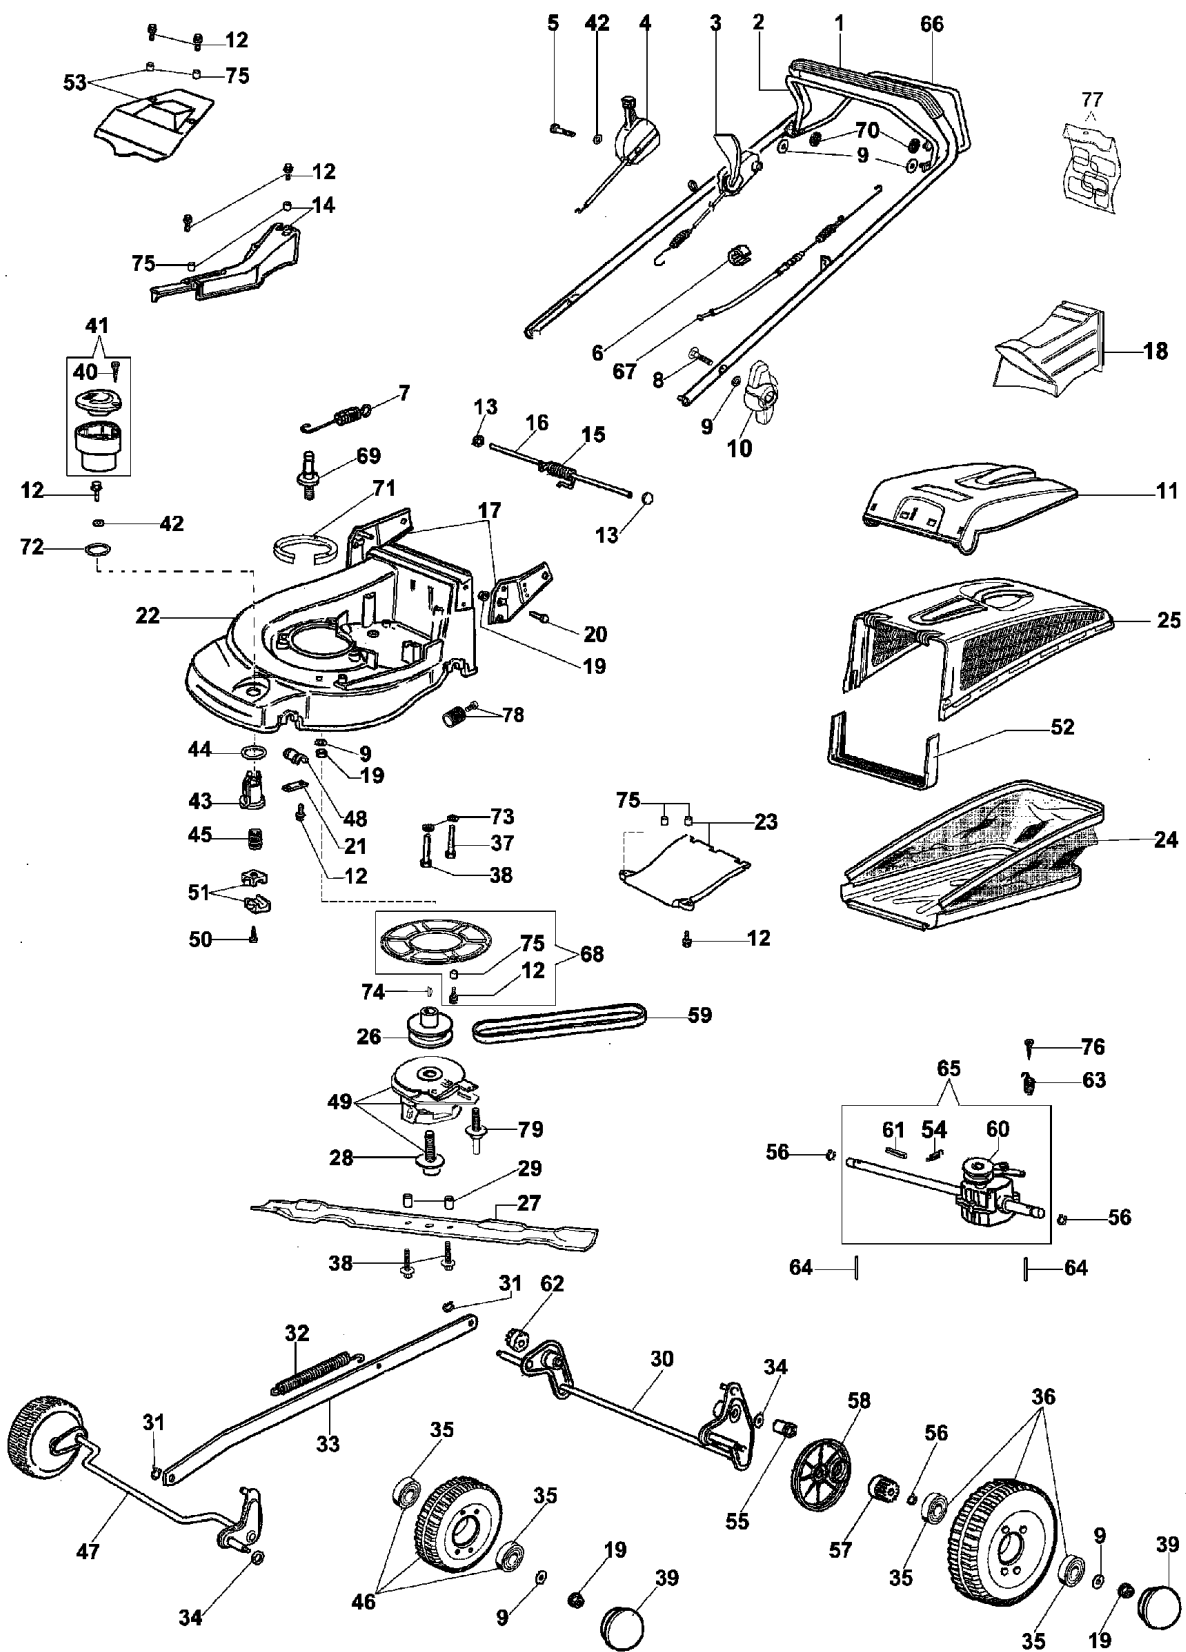

Ersatzteilliste EFCO  
Liste des pièces de rechange EFCO

AR 53 TBDF

Illustration Ersatzteilzeichnung

## Illustration    Ersatzteilzeichnung

Bild Nr.	St.- Zahl	Teile Nr.	Beschreibung
1	1	66060163A	Fuehrungsholm
2	1	66060331	Hebel
3	1	66060336	Hebel kpl.
4	1	66060412R	Starterhebel kpl.
5	1	3906054	Schraube
6	2	66060231	Schelle
7	1	66060319	Feder
8	2	3910015R	Schraube
9	7	3916008R	Scheibe
10	2	66060395R	Knopf
11	1	66060254	Deckel
12	15	3960031	Schraube
13	2	3045027	Sicherung
14	1	66062026	Deckel
15	1	66060060	Feder
16	1	66060055	Deckelbolzen
17	1	66060394	Support kit
18	1	66060372R	Mulching deckel
19	4	3914010	Mutter
20	4	3806065	Schraube
21	4	66060008	Streifen
22	1	66060322	Gehäuse
23	1	66062096	Deckel
24	1	66060260	Ersatzsack
25	1	66060255	Rahmen
26	1	66060324	Riemenscheibe
27	1	66060325AR	Mulching messer
28	1	66060355A	Knopf
29	2	8202060	Distanzstück
30	1	66060024B	Achse
31	2	3033129R	Sicherungsring
32	1	66060043	Feder
33	1	66060027	Stange
34	2	3027001	Scheibe
35	8	3035023R	Lager
36	2	66060274	Rad
37	2	3906080	Schraube
38	2	3933040	Schraube
39	4	66060276	Raddeckel
40	1	3960013R	Schraube
41	1	66060355A	Knopf
42	1	3918017	Scheibe
43	1	66060037AR	Muttergewinde
44	1	66060038	Scheibe
45	1	66060039AR	Schraube
46	2	66060275R	Rad