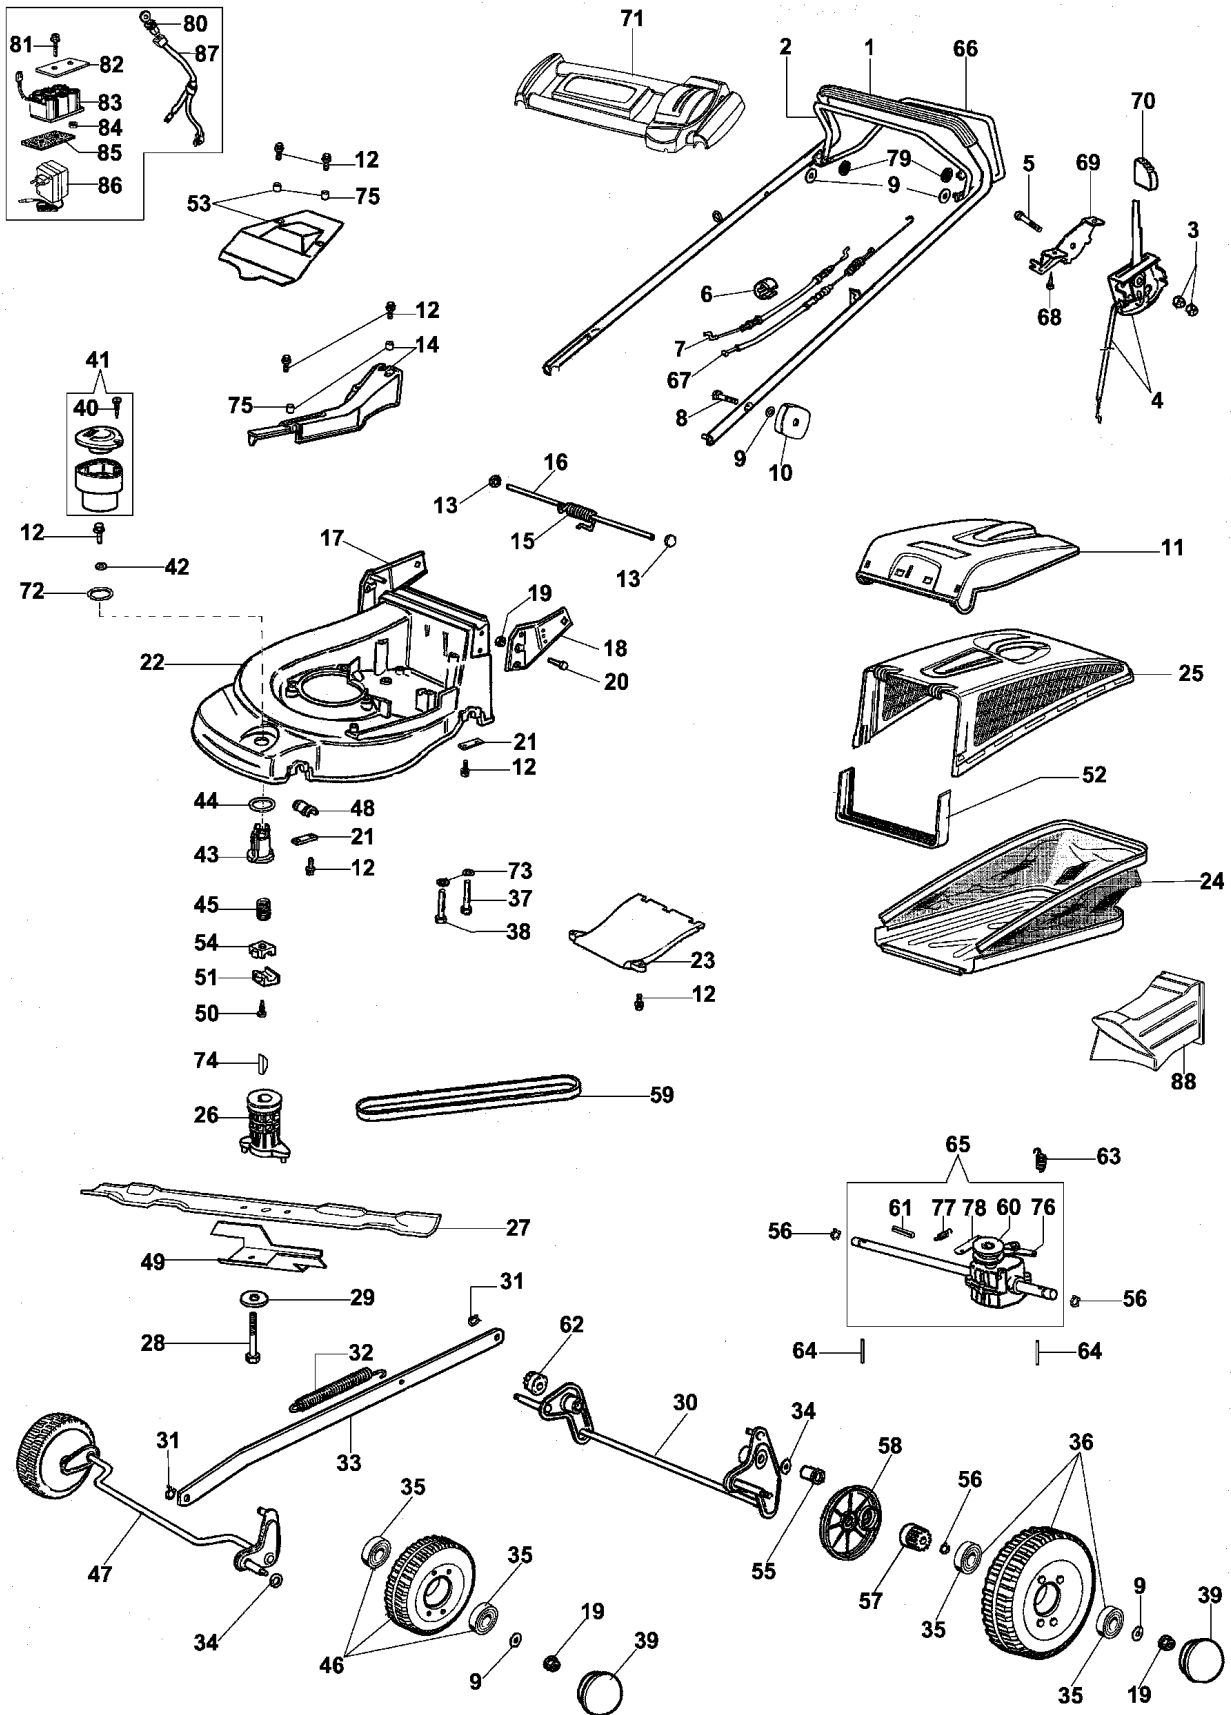

Illustration Ersatzteilzeichnung (bis mai '07)

Illustration Ersatzteilzeichnung (bis mai '07)

Bild Nr.	St.- Zahl	Teile Nr.	Beschreibung
1	1	66060163A	Handgriff
2	1	66060106	Hebel
3	2	3914006R	Mutter
4	1	66060062R	Gashebel kpl.
5	1	3906044	Schraube
6	2	66060231	Schelle
7	1	66030276R	Kabelbremsemotor 1263mm
8	2	3910015R	Schraube
9	4	3916008R	Scheibe
10	2	8200039	Knopf
11	1	66060254	Deckel
12	15	3960031	Schraube
13	2	3045027	Sicherung
14	1	66062026	Deckel
15	1	66060060	Feder
16	1	66060055	Stift
17	1	66060026	Halter
18	1	66060025	Halter
19	4	3914010	Mutter
20	4	3806065	Schraube
21	4	66060008	Streifen
22	1	66060003A	Gehäuse
23	1	66060042A	Deckel
24	1	66060260	Ersatzsack
25	1	66060255	Rahmen
26	1	66060131	Deckel
27	1	66060161BR	Messer mulching 53
28	1	3906162	Schraube
29	1	66060384R	Scheibe
30	1	66060024B	Achse
31	2	3033129R	Clip
32	1	66060043	Feder
33	1	66060027	Stange
34	2	3027001	Ring
35	8	3035023	Lager
36	2	66060274	Rad
37	2	3806077	Schraube
38	1	3906083	Schraube
39	4	66060276	Raddeckel
40	1	3960013R	Schraube
41	1	66060355A	Handgriff kpl.
42	1	3918017	Scheibe
43	1	66060037AR	Muttergewinde
44	1	66060038	Scheibe
45	1	66060039AR	Schraube
46	2	66060275R	Rad