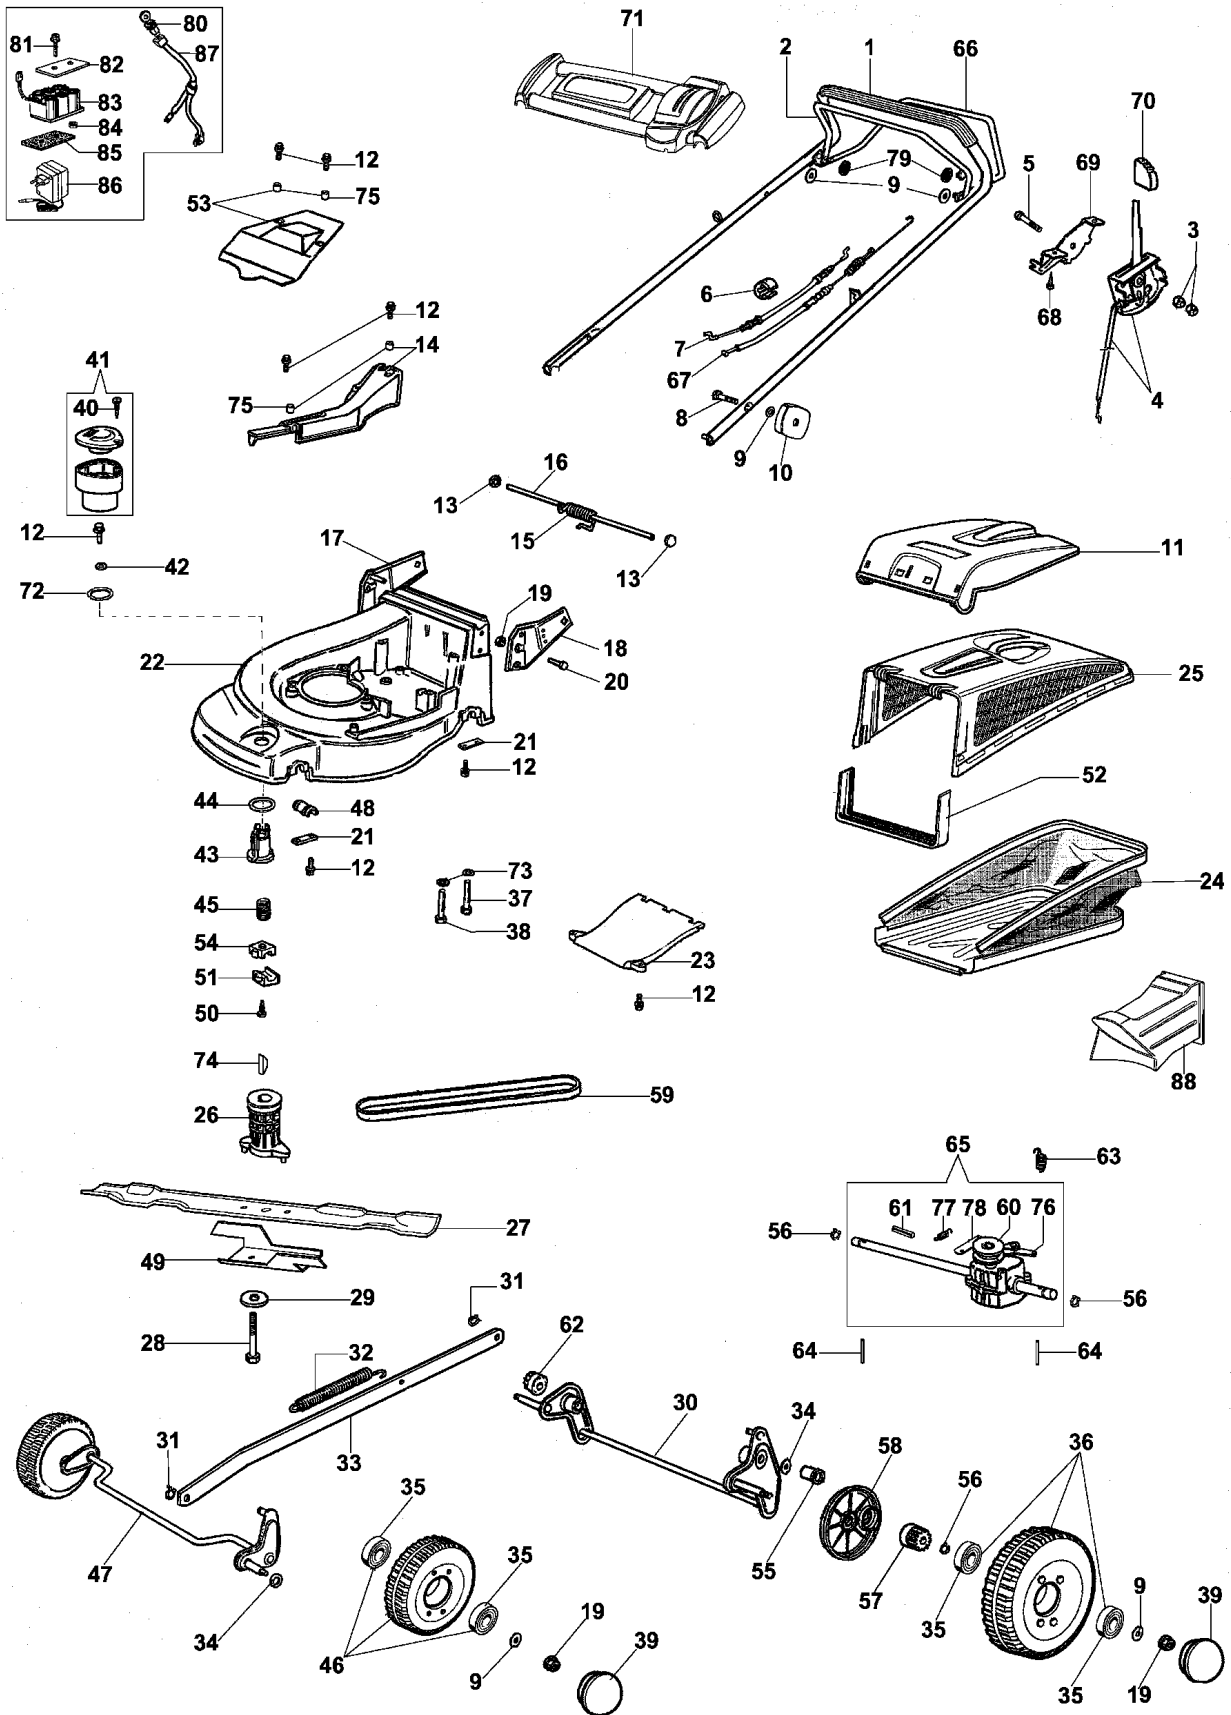

Illustration Ersatzteilzeichnung (bis mai '07)

Illustration Ersatzteilzeichnung (bis mai '07)

Bild Nr.	St.- Zahl	Teile Nr.	Beschreibung
47	1	66060020B	Vorn achse
48	1	66060007	Buchse
49	1	66060170BR	Lufterrad
50	2	3960040R	Schraube
51	1	66060034	Deckel
52	1	66060256	Schalter
53	1	66062027	Deckel
54	1	66060035	Deckel
55	2	66060030	Buchse
56	4	3024012	Ring
57	1	66060031	Ritzel
58	1	66060293R	Raddeckel
59	1	3047019R	Riemen 10X875
60	1	66030042	Scheibe
61	1	3022020	Stift
62	1	66060032	Ritzel
63	1	66060044R	Feder
64	2	66060010	Walzen
65	1	66060033	Antriebsgehäuse
66	1	66060105	Hebel
67	1	66060363R	Kabel
68	2	3960059AR	Schraube
69	1	66060259	Halter
70	1	66060080	Handgriff
71	1	66060268	Brücke
72	1	66060118R	Ring
73	3	3918013	Scheibe
74	1	8202126R	Keil
75	3	66060110	Distanzstück
76	1	66030054	Streifen
77	1	66070099R	Feder
78	1	66070100	Hebel
79	2	3045033R	Sicherungsring
80	1	3040020	Schalter
81	2	3801067	Schraube
82	1	66070076	Halter
83	1	8201154	Batterie
84	2	3914003	Mutter
85	1	66070076	Halter
86	1	8202156	Ladegerät
87	1	8202338	Kabel
88	1	66090147R	Stopfen