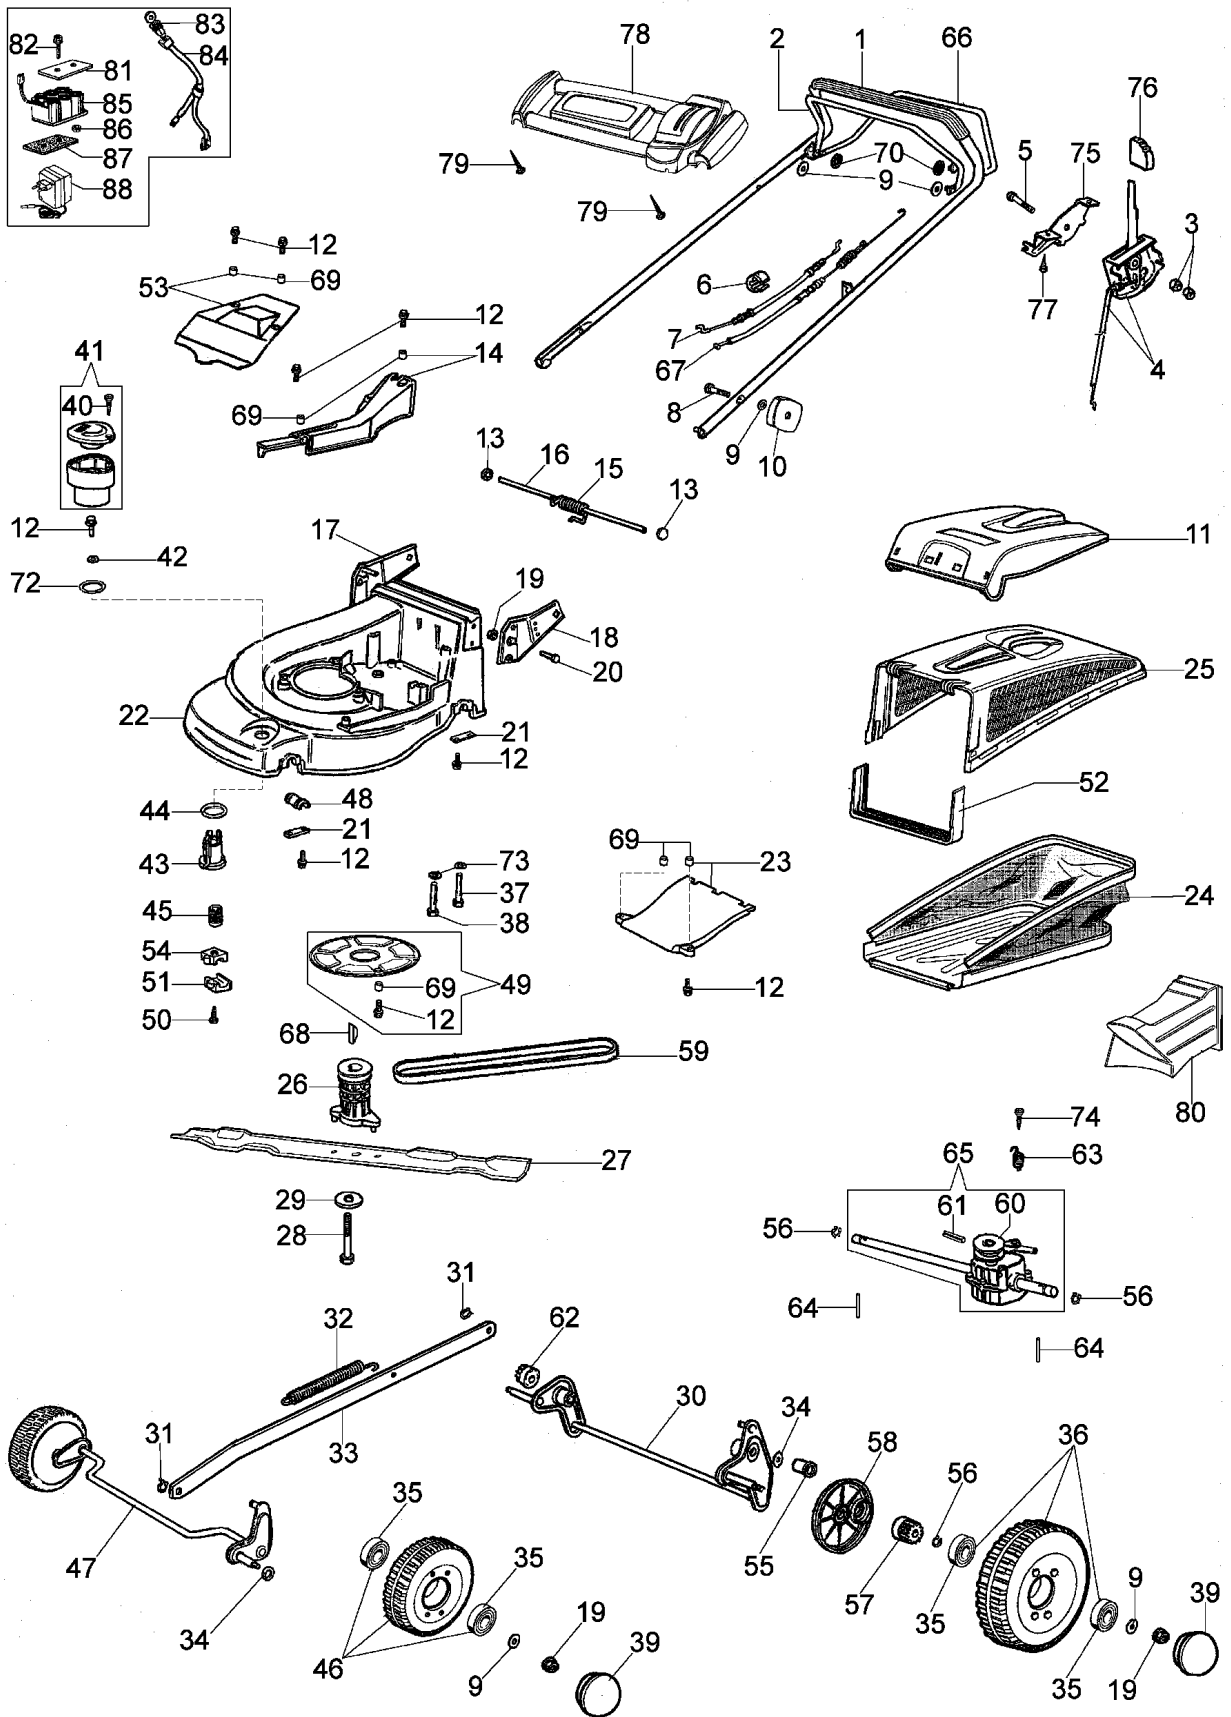

Ersatzteilliste EFCO
Liste des pièces de rechange EFCO

AR 53 TBXE Plus-Cut

Illustration Ersatzteilzeichnung (ab juni '07)

Illustration Ersatzteilzeichnung (ab juni '07)

Bild Nr.	St.- Zahl	Teile Nr.	Beschreibung
1	1	66060104A	Handgriff
2	1	66060106	Hebel
3	2	3914006R	Mutter
4	1	66060164	Gashebel
5	2	3910019	Schraube
6	2	66060231	Schelle
7	1	66060365R	Kabelbremsemotor 1330mm
8	2	3910015R	Schraube
9	4	3916008R	Scheibe
10	2	8200039	Knopf
11	1	66060254	Deckel
12	15	3960031	Schraube
13	2	3045027	Sicherung
14	1	66062026	Deckel
15	1	66060060	Feder
16	1	66060055	Stift
17	1	66060026	Halter
18	1	66060025	Halter
19	4	3914010	Mutter
20	4	3806065	Schraube
21	4	66060008	Streifen
22	1	66060003A	Gehäuse
23	1	66062096	Deckel
24	1	66060260	Ersatzsack
25	1	66060255	Rahmen
26	1	66060131	Deckel
27	1	66060161BR	Messer mulching 53
28	1	3906162	Schraube
29	1	66060384R	Scheibe
30	1	66060024B	Achse
31	2	3033129R	Clip
32	1	66060043	Feder
33	1	66060027	Stange
34	2	3027001	Ring
35	8	3035023	Lager
36	2	66060274	Rad
37	2	3806077	Schraube
38	1	3906083	Schraube
39	4	66060276	Raddeckel
40	1	3960013R	Schraube
41	1	66060355A	Handgriff kpl.
42	1	3918017	Scheibe
43	1	66060037AR	Muttergewinde
44	1	66060038	Scheibe
45	1	66060039AR	Schraube
46	2	66060275R	Rad