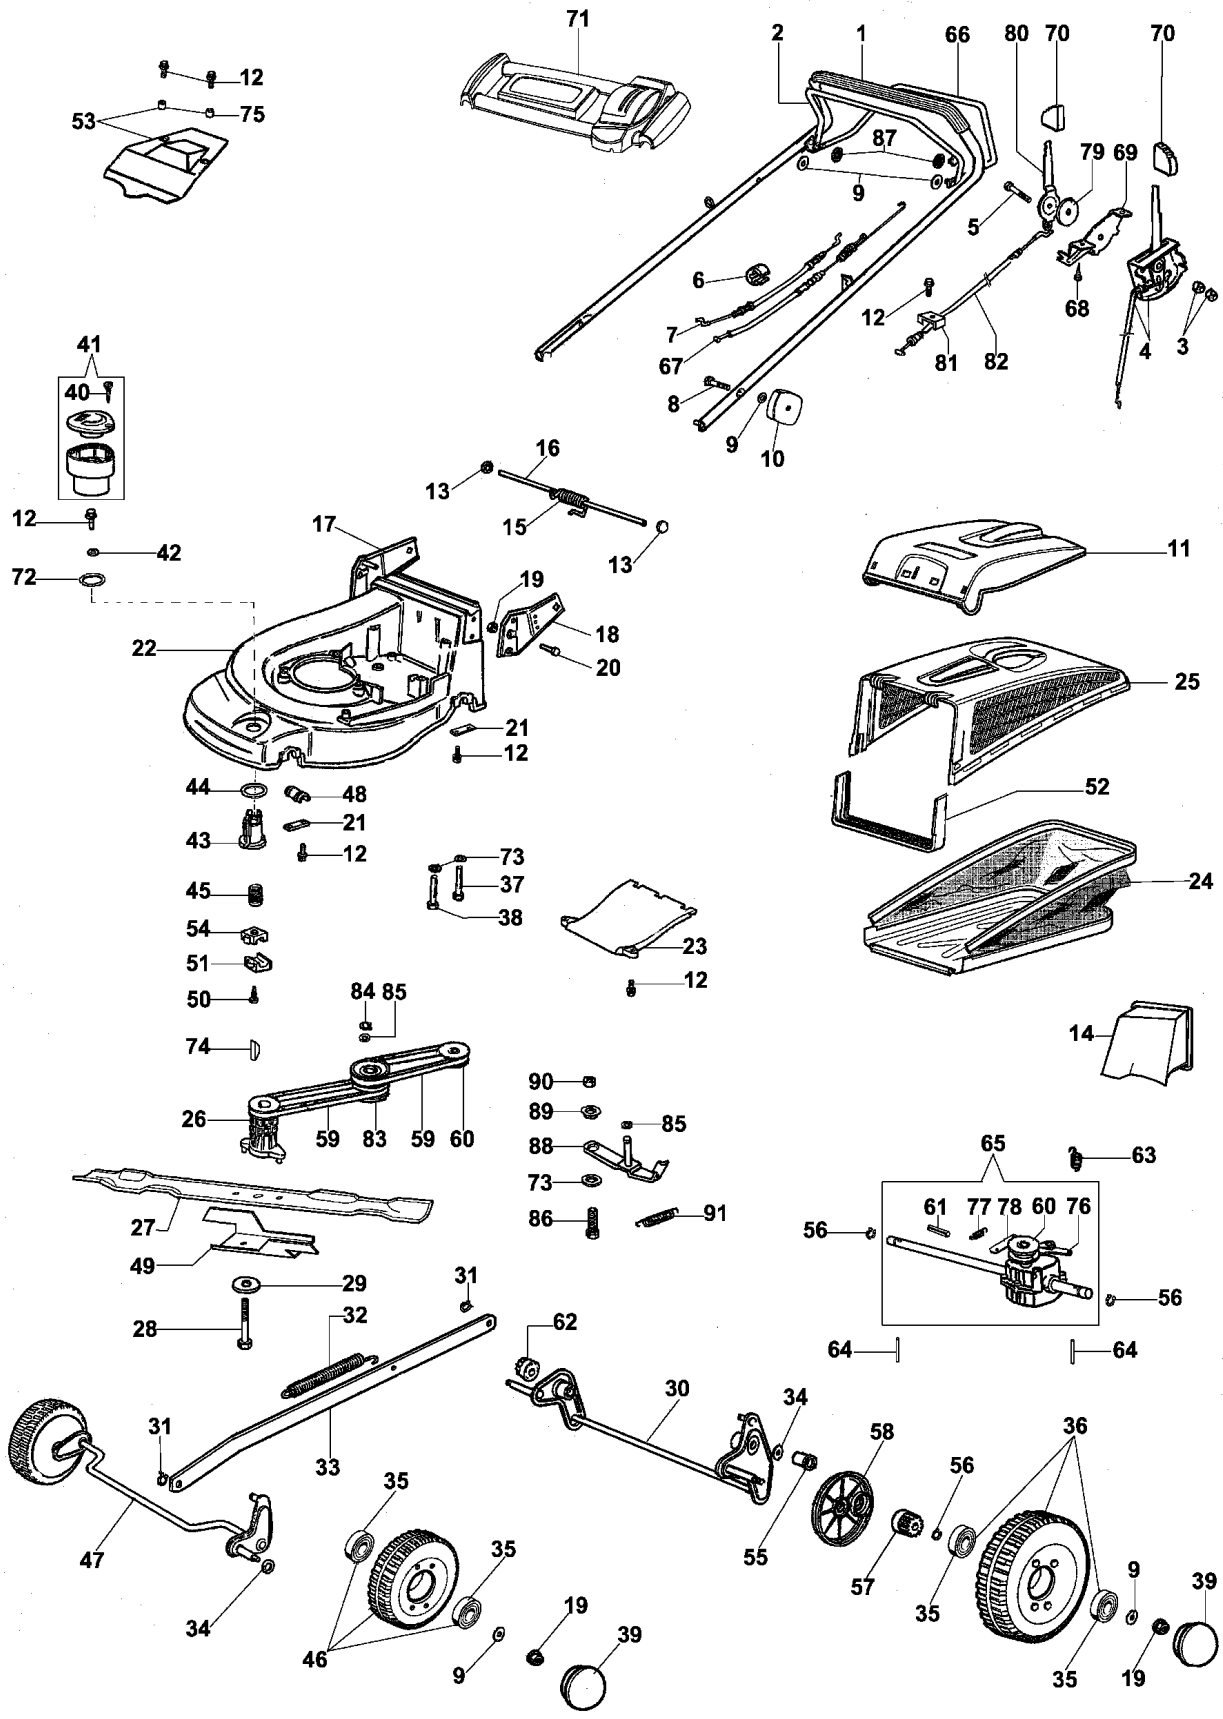

Illustration Ersatzteilzeichnung (bis mai '07)

Illustration Ersatzteilzeichnung (bis mai '07)

Bild Nr.	St.- Zahl	Teile Nr.	Beschreibung
1	1	66060104A	Handgriff
2	1	66060106	Hebel
3	2	3914006R	Mutter
4	1	66060062R	Gashebel kpl.
5	1	3906044	Schraube
6	1	66060231	Schelle
7	1	66030276R	Kabelbremsemotor 1263mm
8	2	3801015	Schraube
9	2	3916008R	Scheibe
10	2	8200039	Knopf
11	1	66060254	Deckel
12	15	3960031	Schraube
13	2	3045027	Sicherung
14	1	66090147R	Stopfen
15	1	66060060	Feder
16	1	66060055	Stift
17	1	66060026	Halter
18	1	66060025	Halter
19	4	3933032	Mutter
20	4	3806065	Schraube
21	4	66060008	Streifen
22	1	66090002A	Gehäuse
23	1	66060042A	Deckel
24	1	66060260	Ersatzsack
25	1	66060255	Rahmen
26	1	66060132	Deckel
27	1	66090050BR	Messer mulching 48
28	1	3906162	Schraube
29	1	66060384R	Scheibe
30	1	66060024B	Achse
31	2	3033129R	Clip
32	1	66060043	Feder
33	1	66090005	Stange
34	2	8202311	Ring
35	8	3035023	Lager
36	2	66060274	Rad
37	2	3806077	Schraube
38	1	3906083	Schraube
39	4	66060276	Raddeckel
40	1	3960013R	Schraube
41	1	66060355A	Handgriff kpl.
42	1	3918017	Scheibe
43	1	66060037AR	Muttergewinde
44	1	66060038	Scheibe
45	1	66060039AR	Schraube
46	2	66060275R	Rad