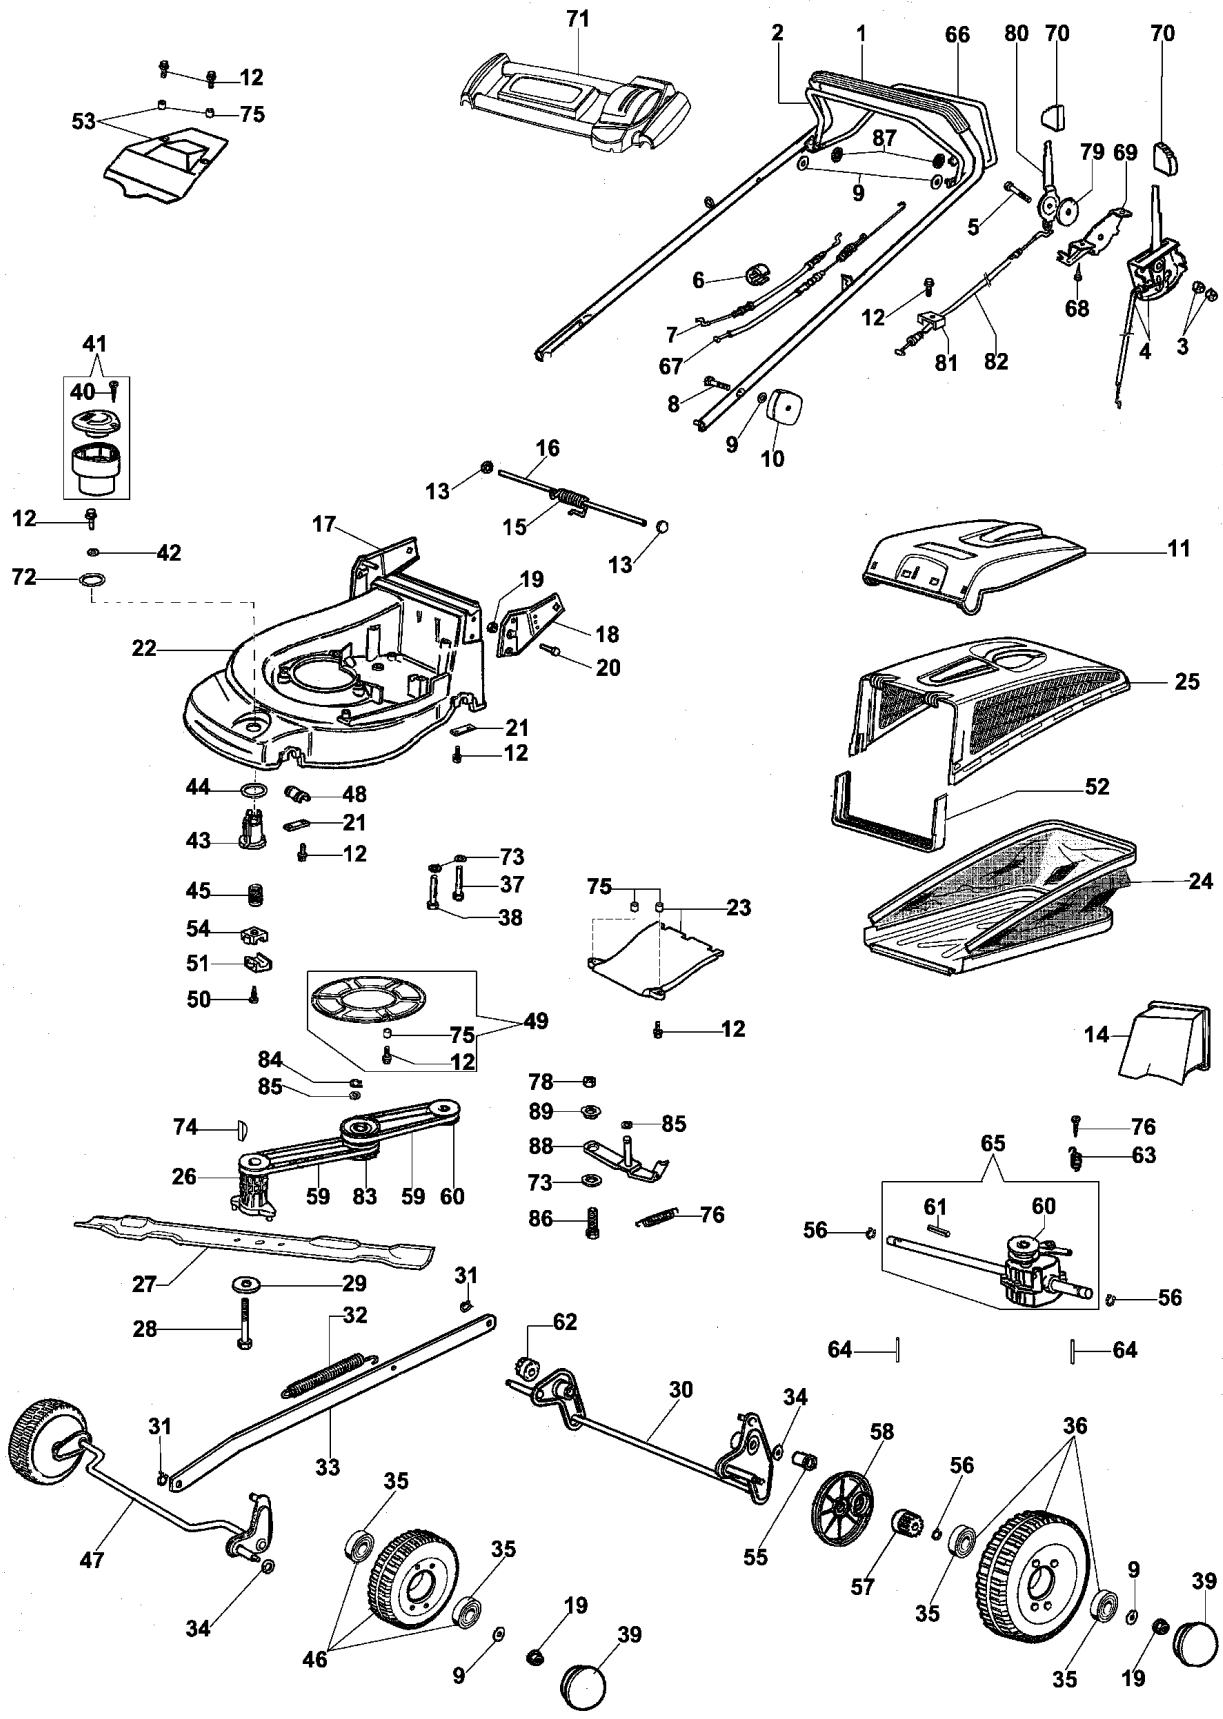

Ersatzteilliste EFCO
Liste des pièces de rechange EFCO

AR 48 VBX Plus-Cut

Illustration Ersatzteilzeichnung (ab juni '07)

Illustration Ersatzteilzeichnung (ab juni '07)

Bild Nr.	St.- Zahl	Teile Nr.	Beschreibung
1	1	66060104A	Handgriff
2	1	66060106	Hebel
3	2	3914006R	Mutter
4	1	66060062R	Gashebel kpl.
5	1	3906044	Schraube
6	1	66060231	Schelle
7	1	66030276R	Kabelbremsemotor 1263mm
8	2	3801015	Schraube
9	2	3916008R	Scheibe
10	2	8200039	Knopf
11	1	66060254	Deckel
12	15	3960031	Schraube
13	2	3045027	Sicherung
14	1	66090147R	Stopfen
15	1	66060060	Feder
16	1	66060055	Stift
17	1	66060026	Halter
18	1	66060025	Halter
19	4	3933032	Mutter
20	4	3806065	Schraube
21	4	66060008	Streifen
22	1	66090002A	Gehäuse
23	1	66062096	Deckel
24	1	66060260	Ersatzsack
25	1	66060255	Rahmen
26	1	66060132	Deckel
27	1	66090050BR	Messer mulching 48
28	1	3906162	Schraube
29	1	66060384R	Scheibe
30	1	66060024B	Achse
31	2	3033129R	Clip
32	1	66060043	Feder
33	1	66090005	Stange
34	2	8202311	Ring
35	8	3035023	Lager
36	2	66060274	Rad
37	2	3806077	Schraube
38	1	3906083	Schraube
39	4	66060276	Raddeckel
40	1	3960013R	Schraube
41	1	66060355A	Handgriff kpl.
42	1	3918017	Scheibe
43	1	66060037AR	Muttergewinde
44	1	66060038	Scheibe
45	1	66060039AR	Schraube
46	2	66060275R	Rad