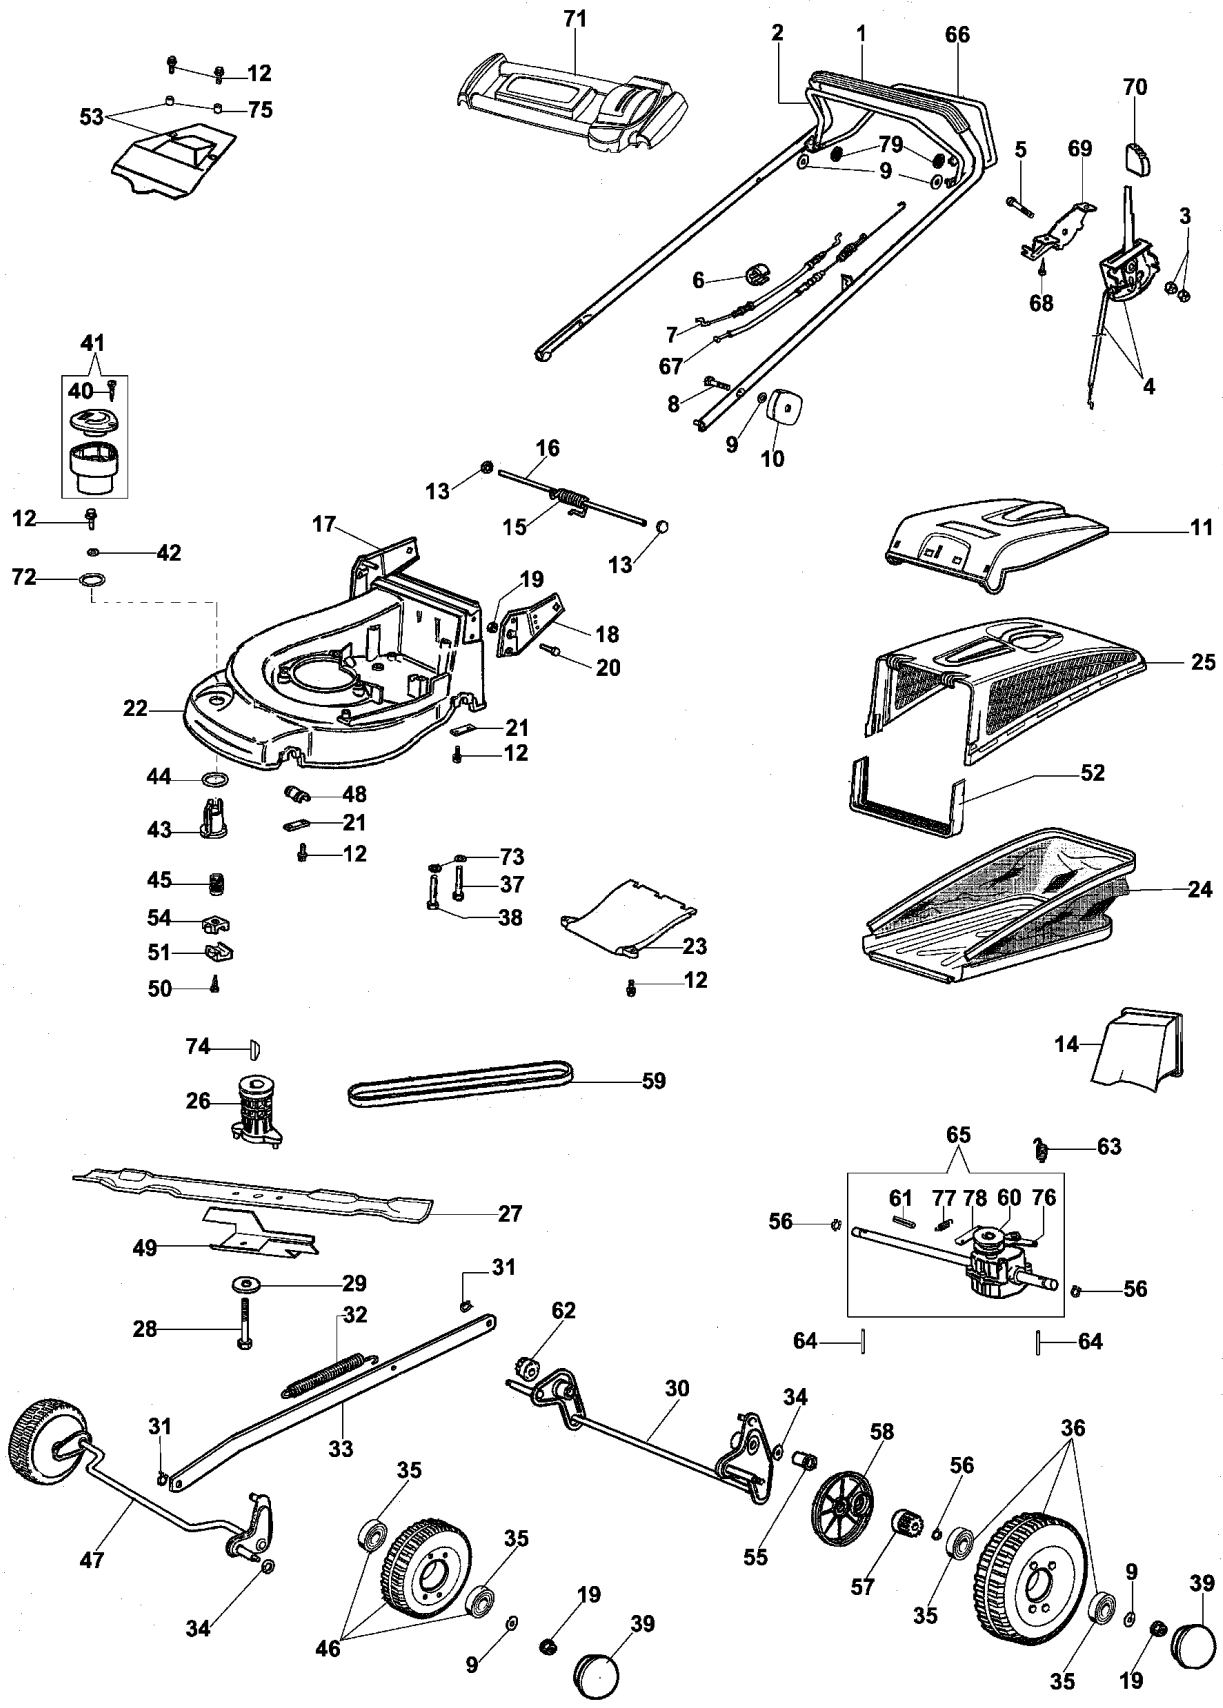

Illustration Ersatzteilzeichnung (bis mai '07)

Illustration Ersatzteilzeichnung (bis mai '07)

Bild Nr.	St.- Zahl	Teile Nr.	Beschreibung
47	1	66060020B	Vorn achse
48	2	66060007	Buchse
49	1	66060170BR	Lufterrad
50	2	3960040R	Schraube
51	1	66060034	Deckel
52	1	66060256	Schalter
53	1	66062027	Deckel
54	1	66060035	Deckel
55	2	66060030	Buchse
56	4	3024012	Ring
57	1	66060031	Ritzel
58	1	66060293R	Raddeckel
59	1	3047010R	Riemen 10X825
60	1	66030042	Scheibe
61	1	3022020	Stift
62	1	66060032	Ritzel
63	1	66060044R	Feder
64	2	66060010	Walzen
65	1	66060033	Antriebsgehäuse
66	1	66060105	Hebel
67	1	66060363R	Kabel
68	2	3960059AR	Schraube
69	1	66060259	Halter
70	1	66060080	Handgriff
71	1	66060258	Brücke
72	1	66060118R	Ring
73	3	3918013	Scheibe
74	1	8202126R	Keil
75	3	66060110	Distanzstück
76	1	66030054	Streifen
77	1	66070099R	Feder
78	1	66070100	Hebel
79	2	3045033R	Sicherungsring