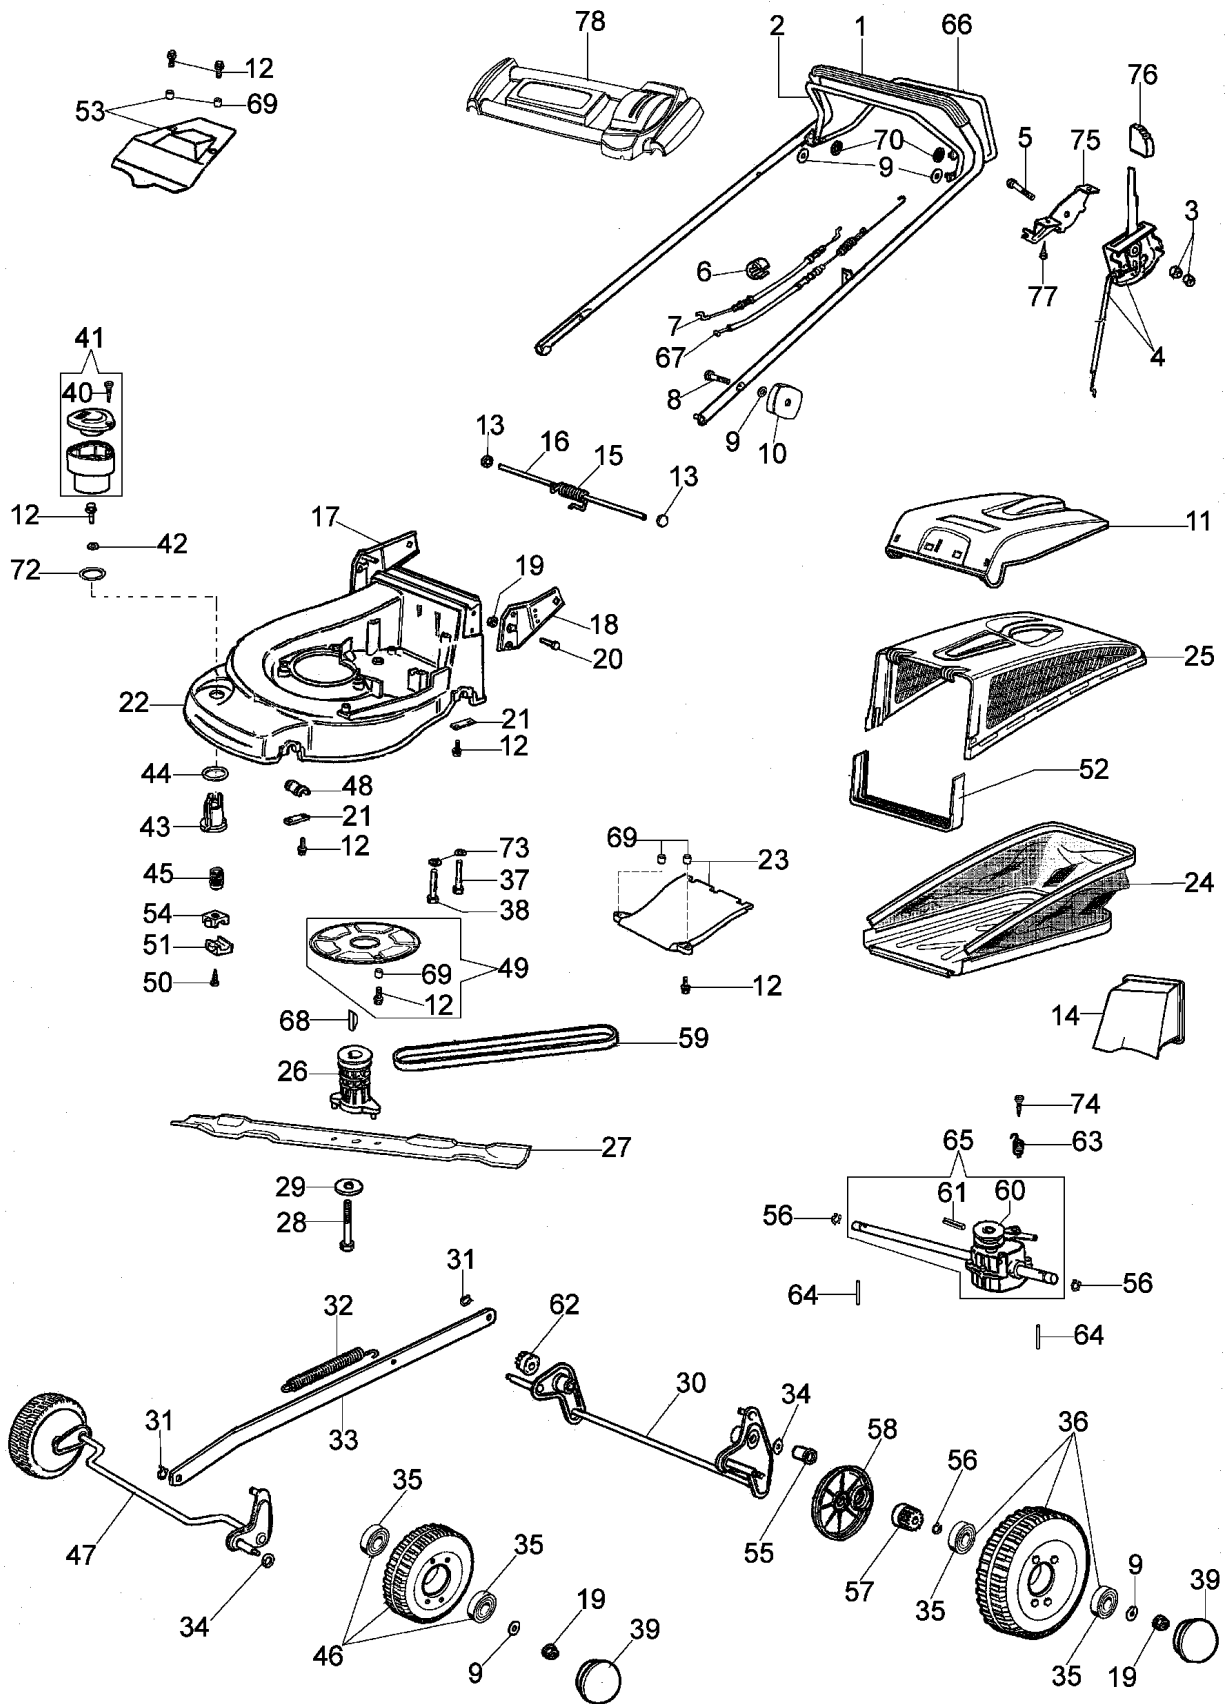

Illustration Ersatzteilzeichnung (ab juni '07)

Illustration Ersatzteilzeichnung (ab juni '07)

Bild Nr.	St.- Zahl	Teile Nr.	Beschreibung
46	2	66060275R	Rad
47	1	66060020B	Vorn achse
48	2	66060007	Buchse
49	1	66090148	Schultzkit
50	2	3960040R	Schraube
51	1	66060034	Deckel
52	1	66060256	Schalter
53	1	66062027	Deckel
54	1	66060035	Deckel
55	2	66060030	Buchse
56	4	3024012	Ring
57	1	66060031	Ritzel
58	1	66060293R	Raddeckel
59	1	3047029R	Riemen 10X850
60	1	66140057R	Scheibe
61	1	3022020	Stift
62	1	66060032	Ritzel
63	1	66060286	Feder
64	2	66060010	Walzen
65	1	66060360BR	Antriebsgehäuse
66	1	66060105	Hebel
67	1	66060357R	Kabel
68	1	8202126R	Keil
69	8	66060110	Distanzstück
70	2	3045033R	Sicherungsring
72	1	66060118R	Ring
73	3	3918013	Scheibe
74	1	3960087	Schraube
75	1	66060259	Halter
76	1	66060080	Handgriff
77	2	3960059AR	Schraube
78	1	66060258	Brücke