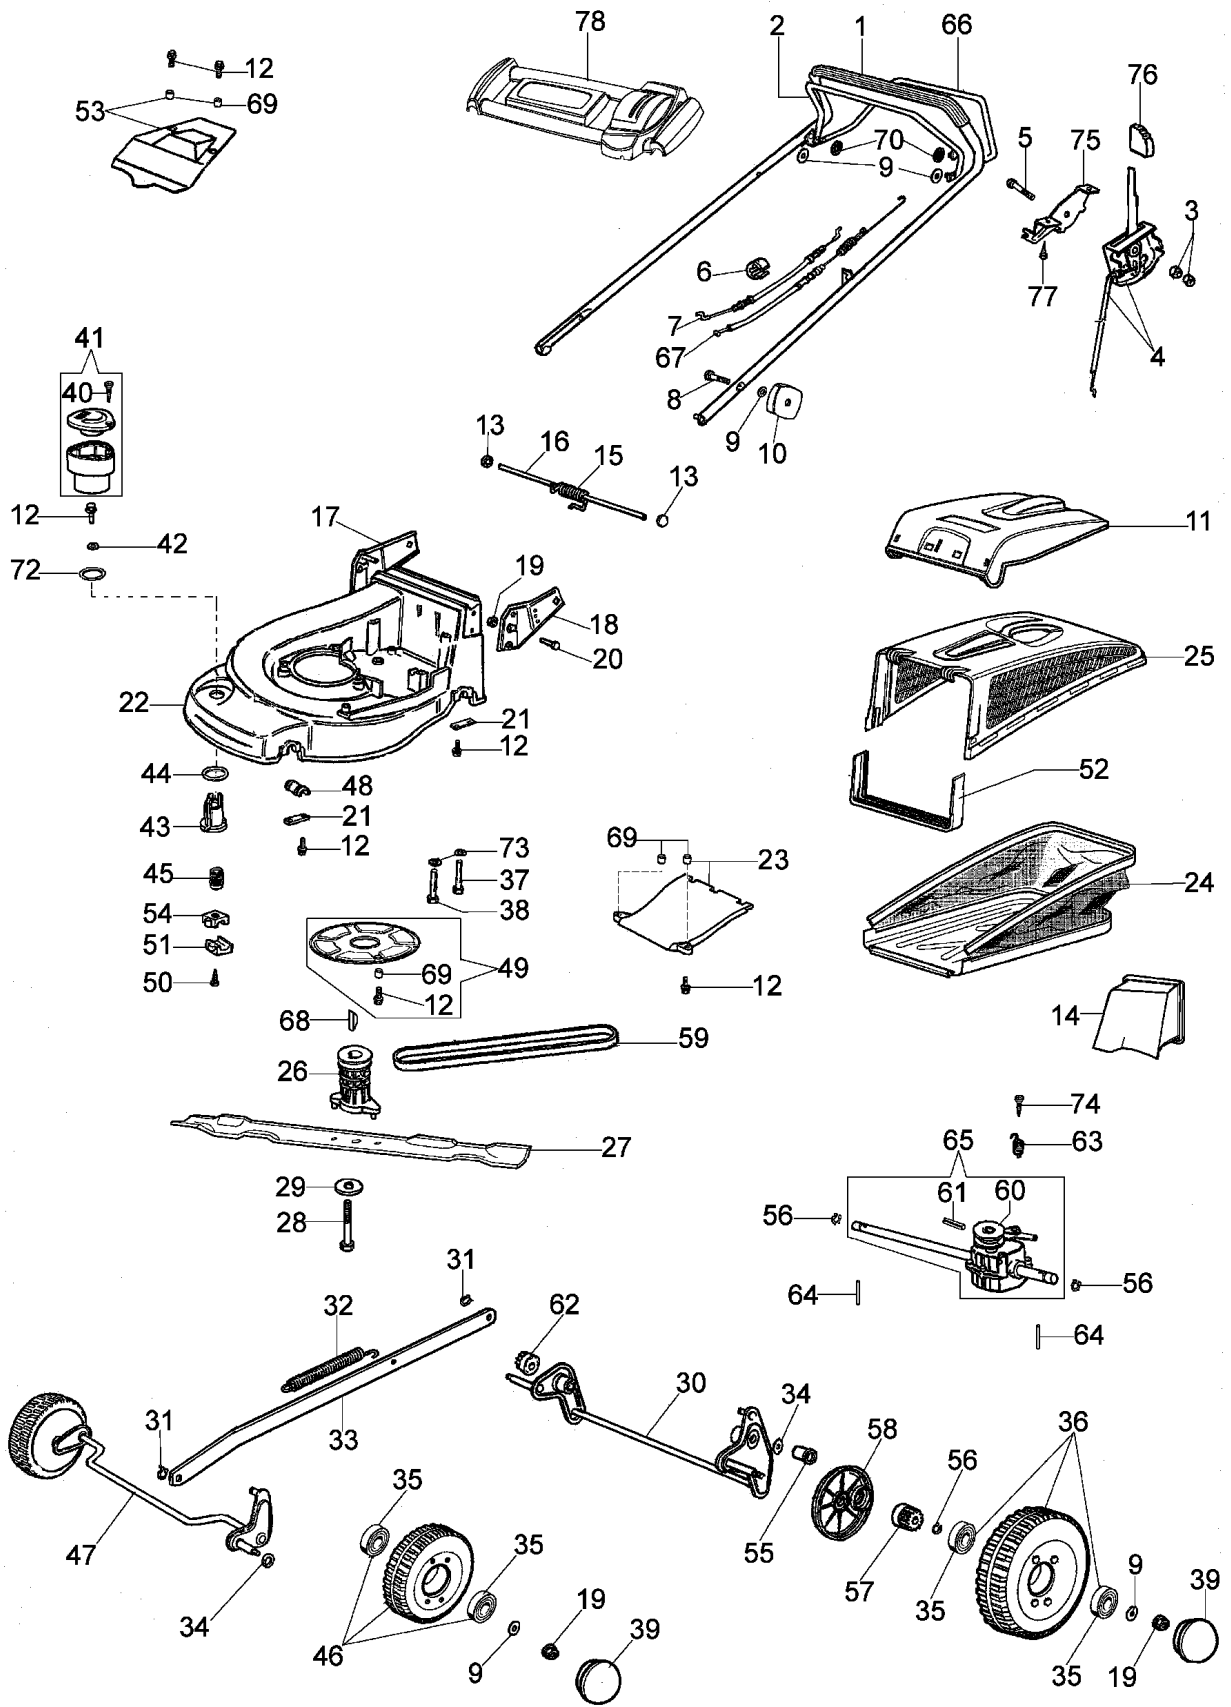

Ersatzteilliste EFCO
Liste des pièces de rechange EFCO

AR 48 TBX Plus-Cut

Illustration Ersatzteilzeichnung (ab juni '07)

Illustration Ersatzteilzeichnung (ab juni '07)

Bild Nr.	St.- Zahl	Teile Nr.	Beschreibung
1	1	66060104A	Handgriff
2	1	66060106	Hebel
3	2	3914006R	Mutter
4	1	66060164	Gashebel
5	2	3910019	Schraube
6	2	66060231	Schelle
7	1	66030276R	Kabelbremsemotor 1263mm
7	1	66060365R	Kabelbremsemotor 1330mm
8	2	3910015R	Schraube
9	4	3916008R	Scheibe
10	2	8200039	Knopf
11	1	66060254	Deckel
12	15	3960031	Schraube
13	2	3045027	Sicherung
14	1	66090147R	Stopfen
15	1	66060060	Feder
16	1	66060055	Stift
17	1	66060026	Halter
18	1	66060025	Halter
19	4	3914010	Mutter
20	4	3806065	Schraube
21	4	66060008	Streifen
22	1	66090002A	Gehäuse
23	1	66062096	Deckel
24	1	66060260	Ersatzsack
25	1	66060255	Rahmen
26	1	66060131	Deckel
27	1	66090050BR	Messer mulching 48
28	1	3906162	Schraube
29	1	66060384R	Scheibe
30	1	66060024B	Achse
31	2	3033129R	Clip
32	1	66060043	Feder
33	1	66090005	Stange
34	2	3027001	Ring
35	8	3035023	Lager
36	2	66060274	Rad
37	2	3806077	Schraube
38	1	3906083	Schraube
39	4	66060276	Raddeckel
40	1	3960013R	Schraube
41	1	66060355A	Handgriff kpl.
42	1	3918017	Scheibe
43	1	66060037AR	Muttergewinde
44	1	66060038	Scheibe
45	1	66060039AR	Schraube