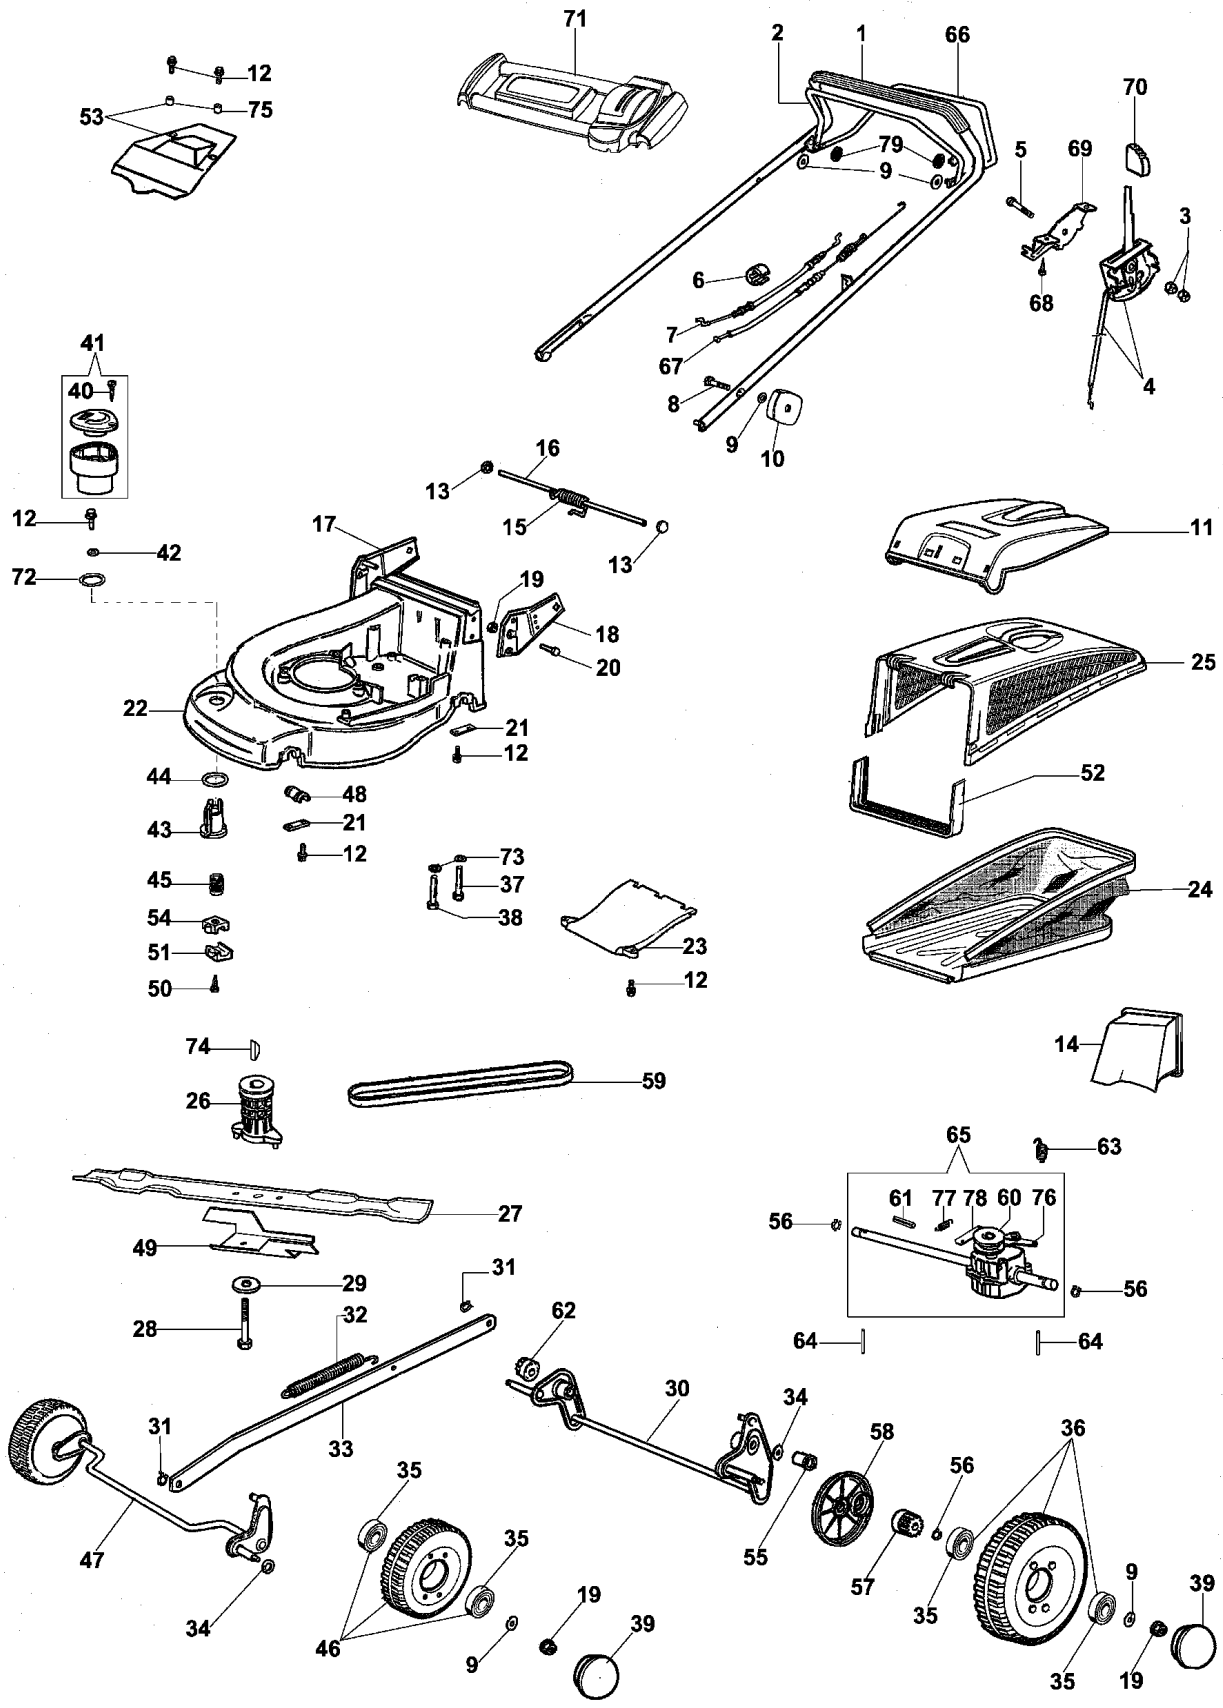

Illustration Ersatzteilzeichnung (bis mai '07)

Illustration Ersatzteilzeichnung (bis mai '07)

Bild Nr.	St.- Zahl	Teile Nr.	Beschreibung
1	1	66060104A	Handgriff
2	1	66060106	Hebel
3	2	3914006R	Mutter
4	1	66060062R	Gashebel kpl.
5	1	3906044	Schraube
6	2	66060231	Schelle
7	1	66060129A	Kabelbremsemotor
8	2	3910015R	Schraube
9	4	3916008R	Scheibe
10	2	8200039	Knopf
11	1	66060254	Deckel
12	15	3960031	Schraube
13	2	3045027	Sicherung
14	1	66090147R	Stopfen
15	1	66060060	Feder
16	1	66060055	Stift
17	1	66060026	Halter
18	1	66060025	Halter
19	4	3914010	Mutter
20	4	3806065	Schraube
21	4	66060008	Streifen
22	1	66090002A	Gehäuse
23	1	66060042A	Deckel
24	1	66060260	Ersatzsack
25	1	66060255	Rahmen
26	1	66060131	Deckel
27	1	66090050BR	Messer mulching 48
28	1	3906162	Schraube
29	1	66060384R	Scheibe
30	1	66060024B	Achse
31	2	3033129R	Clip
32	1	66060043	Feder
33	1	66090005	Stange
34	2	3027001	Ring
35	8	3035023	Lager
36	2	66060274	Rad
37	2	3806077	Schraube
38	1	3906083	Schraube
39	4	66060276	Raddeckel
40	1	3960013R	Schraube
41	1	66060355A	Handgriff kpl.
42	1	3918017	Scheibe
43	1	66060037AR	Muttergewinde
44	1	66060038	Scheibe
45	1	66060039AR	Schraube
46	2	66060275R	Rad