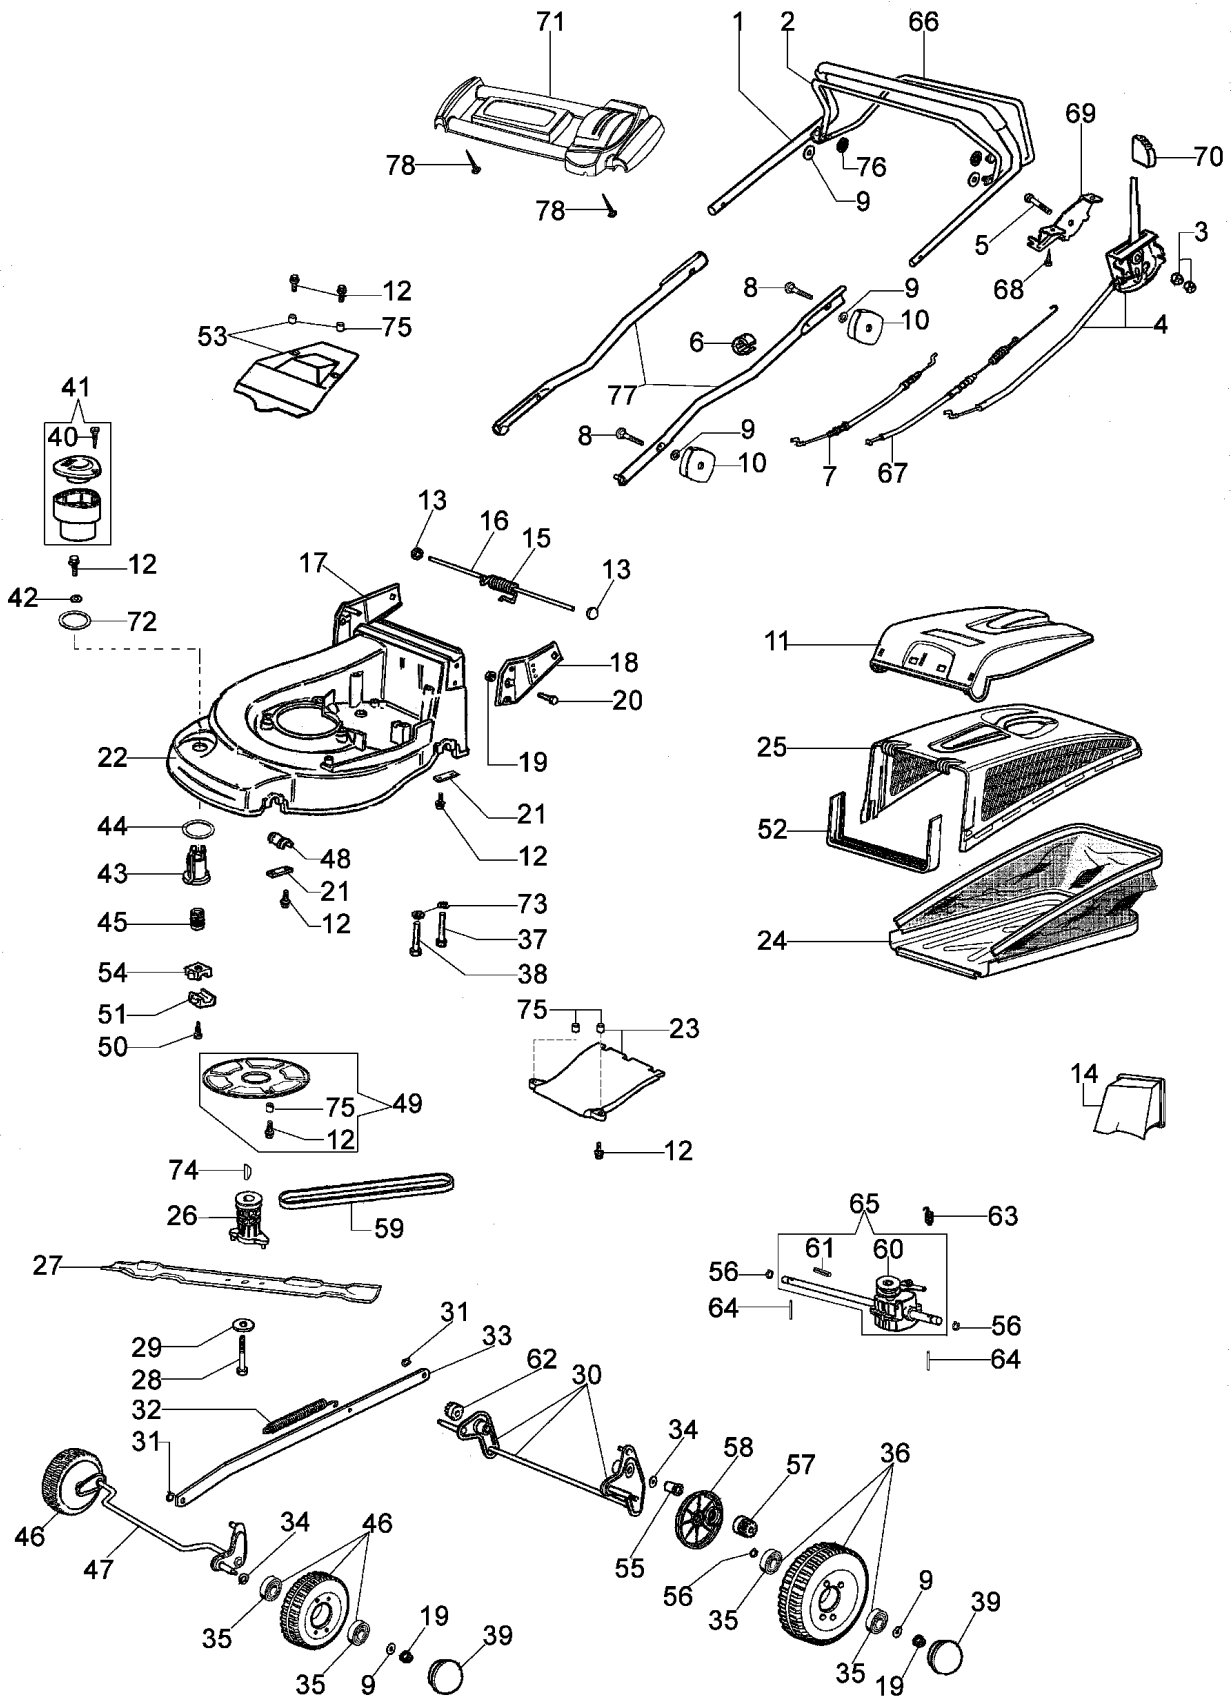

Ersatzteilliste EFCO
Liste des pièces de rechange EFCO

AR 44 TBX Plus-Cut

Illustration Ersatzteilzeichnung (ab juni '07)

Illustration Ersatzteilzeichnung (ab juni '07)

Bild Nr.	St.- Zahl	Teile Nr.	Beschreibung
1	1	66140006	Handgriff
2	1	66060106	Hebel
3	2	3914006R	Mutter
4	1	66060062R	Gashebel kpl.
5	1	3906044	Schraube
6	2	66060231	Schelle
7	1	66060129A	Kabelbremsemotor
8	2	3910015R	Schraube
9	4	3916008R	Scheibe
10	4	8200039	Knopf
11	1	66140010	Deckel
12	15	3960031	Schraube
13	2	3045027	Sicherung
14	1	66140041	Stopfen
15	1	66060060	Feder
16	1	66140055	Deckelbolzen
17	1	66060026	Halter
18	1	66060025	Halter
19	4	3914010	Mutter
20	4	3806065	Schraube
21	4	66060008	Streifen
22	1	66140002A	Gehäuse
23	1	66140061	Deckel
24	1	66140025	Ersatzsack
25	1	66140017	Rahmen
26	1	66060131	Deckel
27	1	66140013R	Messer mulching
28	1	3906162	Schraube
29	1	66060384R	Scheibe
30	1	66140024	Hinterachse
31	2	3026007	Ring
32	1	66060286	Feder
33	1	66140027	Stange
34	2	3027001	Ring
35	8	3035023	Lager
36	2	66060274	Rad
37	2	3806077	Schraube
38	1	3906083	Schraube
39	4	66060276	Raddeckel
40	1	3960013R	Schraube
41	1	66060355A	Handgriff kpl.
42	1	3918017	Scheibe
43	1	66060037AR	Muttergewinde
44	1	66060038	Scheibe
45	1	66060039AR	Schraube
46	2	66060275R	Rad