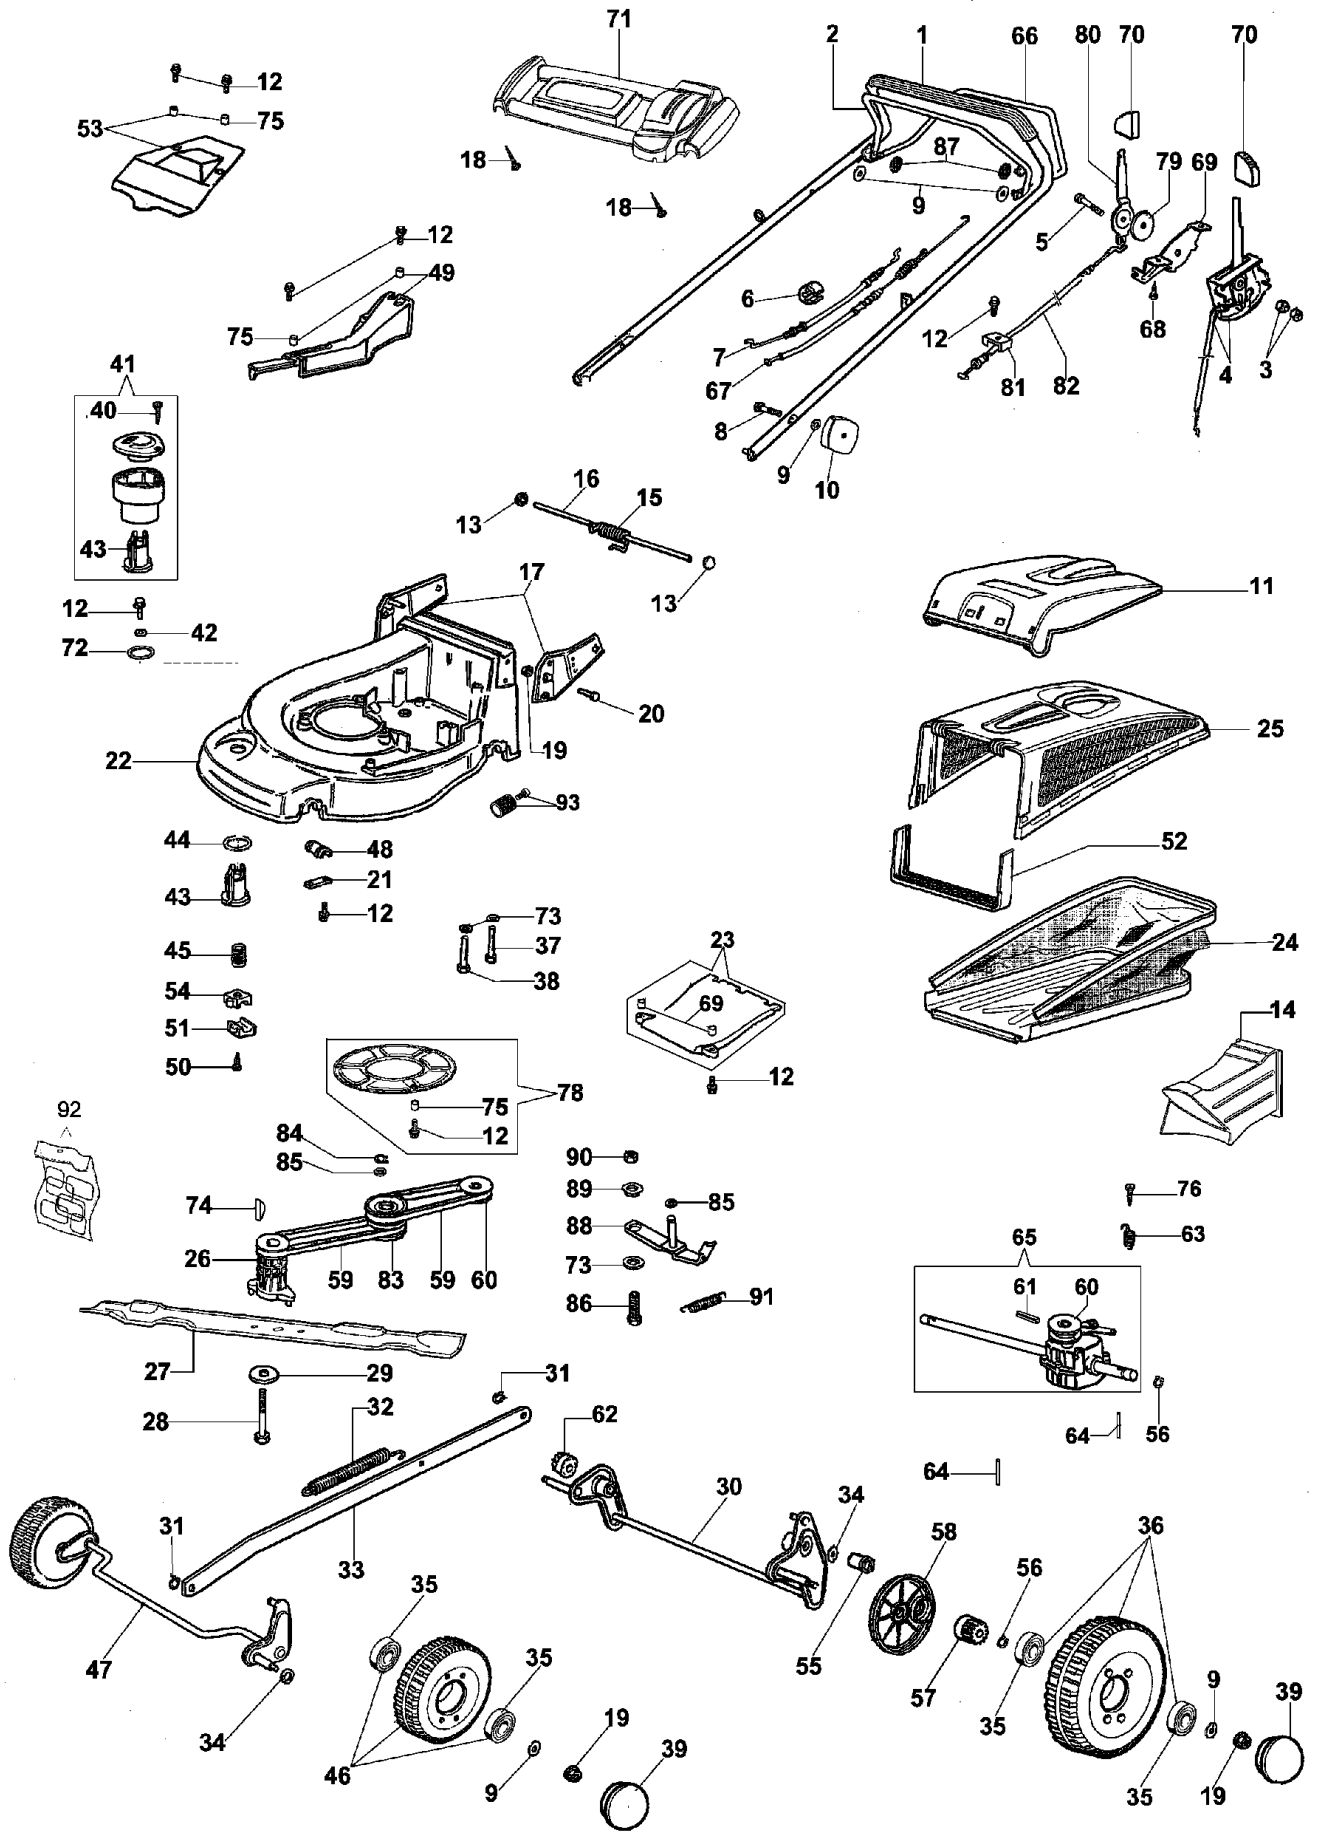

Ersatzteilliste EFCO
Liste des pièces de rechange EFCO

AR 53 VBD Plus-Cut

Illustration Ersatzteilzeichnung

Bild Nr	St.- Zahl	Teile Nr.	Beschreibung
1	1	66060104A	Handgriff
2	1	66060106	Hebel
3	2	3914006R	Mutter
4	1	66060062R	Gashebel kpl.
5	1	3906044	Schraube
6	1	66060231	Schelle
7	1	66030276R	Motorbremskabel
8	2	3801015	Schraube
9	2	3916008R	Scheibe
10	2	66060395R	Knopf
11	1	66060254	Deckel
12	15	3960031	Schraube
13	2	3045027	Sicherung
14	1	66060372R	Mulching deckel
15	1	66060060	Feder
16	1	66060055	Deckelbolzen
17	1	66060394	Support kit
18	1	3960072	Schraube
19	4	3933032	Mutter
20	4	3806065	Schraube
21	4	66060008	Streifen
22	1	66060001AR	Gehäuse
23	1	66062096	Deckel
24	1	66060260	Ersatzsack
25	1	66060255	Rahmen
26	1	66060131	Nabe Ø22,2mm
27	1	66060161BR	Messer mulching 53
28	1	3906162	Schraube
29	1	66060384R	Scheibe
30	1	66060024B	Achse
31	2	3026007	Ring
32	1	66060043	Feder
33	1	66060027	Stange
34	2	8202311	Ring
35	8	3035023R	Lager
36	2	66060274	Rad
37	2	3806077	Schraube
38	1	3906083	Schraube
39	4	66060276	Raddeckel
40	1	3960013R	Schraube
41	1	66060355A	Knopf
42	1	3918017	Scheibe
43	1	66060037AR	Muttergewinde
44	1	66060038	Scheibe
45	1	66060039AR	Schraube
46	2	66060275R	Rad
47	1	66060020B	Achse der vordere