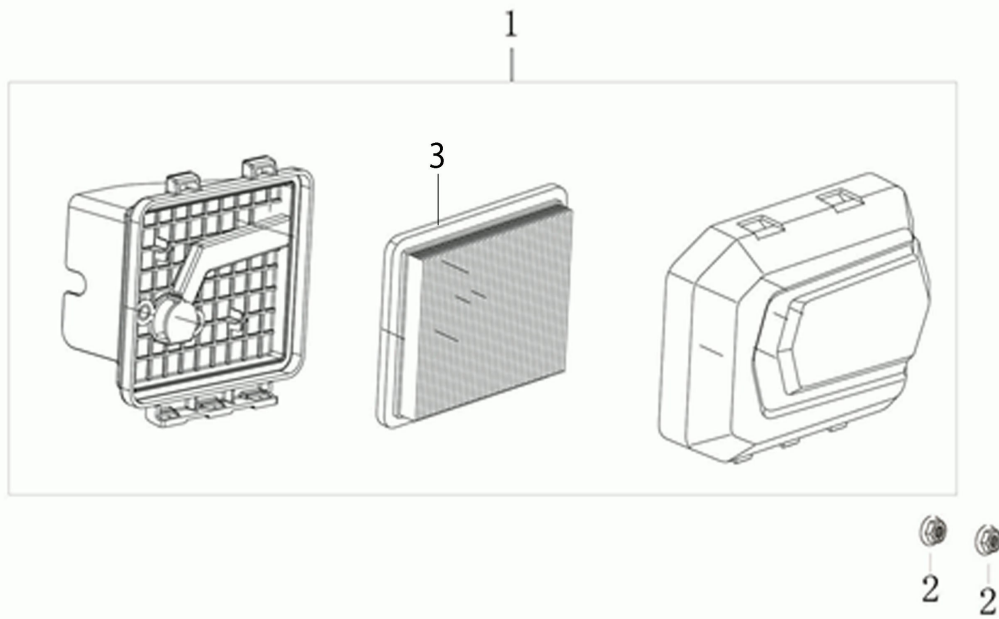

Illustration Luftfilter

Bild Nr.	Anz.	Teilenummer	Beschreibung	Gültigkeit ab	Gültigkeit bis	Hinweis	Nachricht
1	1	L66151609	Luftfilterkit				
2	2	004400959R	Mutter				
3	1	L66150715	Luftfilter