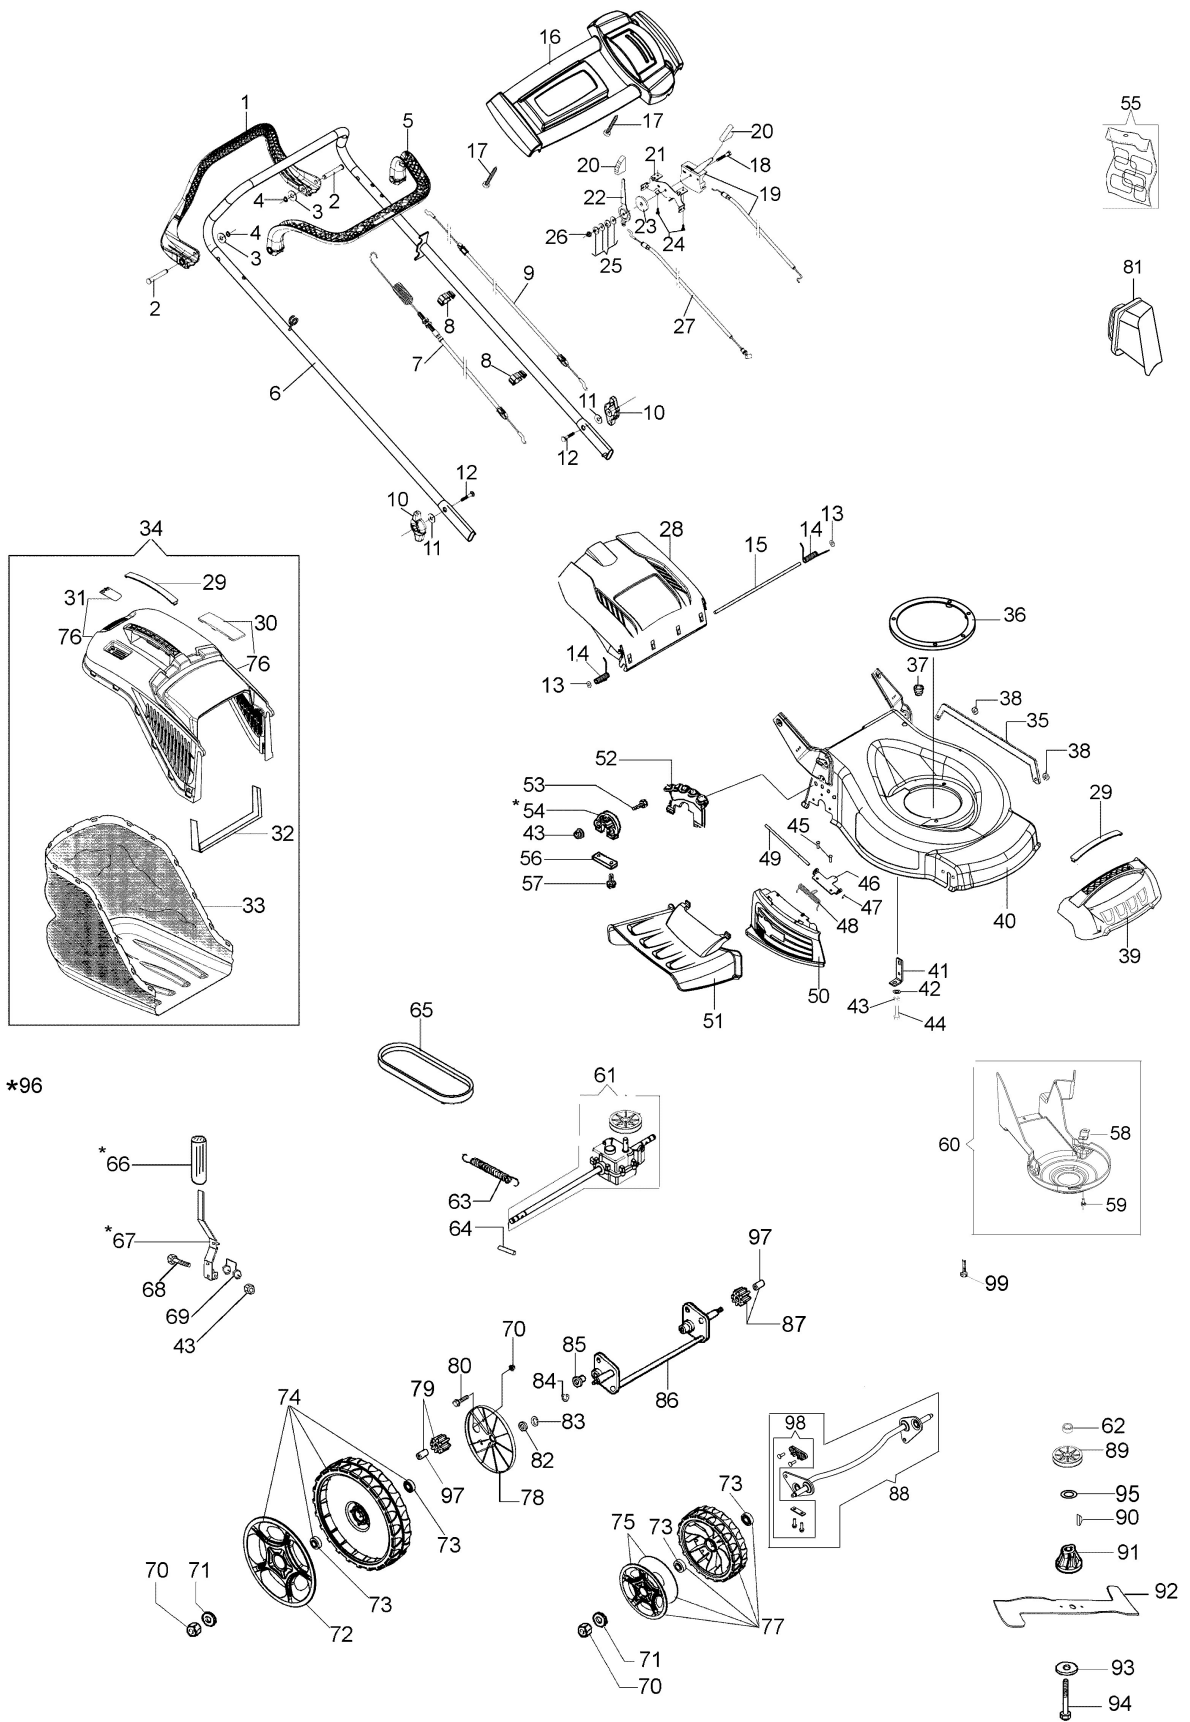

Vergaser

Luft Filter und Auspuff

Kompl. Hebel

Benzintank und Deckel

Illustration Explodiert

Bild Nr.	Anz.	Teilenummer	Beschreibung	Gültigkeit ab	Gültigkeit bis	Hinweis	Nachricht
1	1	66060398BR	Hebel				
2	2	66060381BR	Stift				
3	2	3064037	Scheibe				
4	2	3024006	Seegerring				
5	1	66060316AR	Hebel				
6	1	66060421BR	Handgriff				
7	1	66070682AR	Kabel				
8	2	66060231	Schelle				
9	1	66030276R	Motorbremskabel				
10	2	66070317R	Verschlussgriff				
11	2	3916008R	Scheibe				
12	2	3910015R	Schraube				
13	2	3045034R	Sicherungsring				
14	1	66110609A	Kit scheibe				
15	1	66110026R	Deckelbolzen				
16	1	66070684R	Bruecke				
17	2	3960072	Schraube				
18	1	3906164R	Schraube				
19	1	66060109	Gashebel				
20	2	66060080R	Handgriff				
21	1	66060259	Halter				
22	1	66060090	Hebel				
23	1	66060089	Scheibe				
24	2	3960059AR	Schraube				
25	4	3057003R	Federring				
26	1	3914006R	Mutter				
27	1	66070683R	Kabel				
28	1	66110753R	Deckel				
29	2	66070522R	Deckel				
30	1	66070466R	Schluss				
31	1	66070521R	Deckel				
32	1	66070133R	Halter				
33	1	66070455R	Sack				
34	1	66070905	Ersatzsack				
35	1	66070229	Stange				
36	1	66070678R	Distanzstuck				
37	1	66030038	Buchse				
38	2	3045035R	Sicherungsring				
39	1	66070488R	Protection				
40	1	66070675AR	Gehause				
41	1	66070676R	Streifen				
42	1	3819009R	Scheibe				
43	1	3914006R	Mutter				
44	1	3906045R	Schraube				
45	2	3032018R	Niete				
46	1	66070804R	Halter				