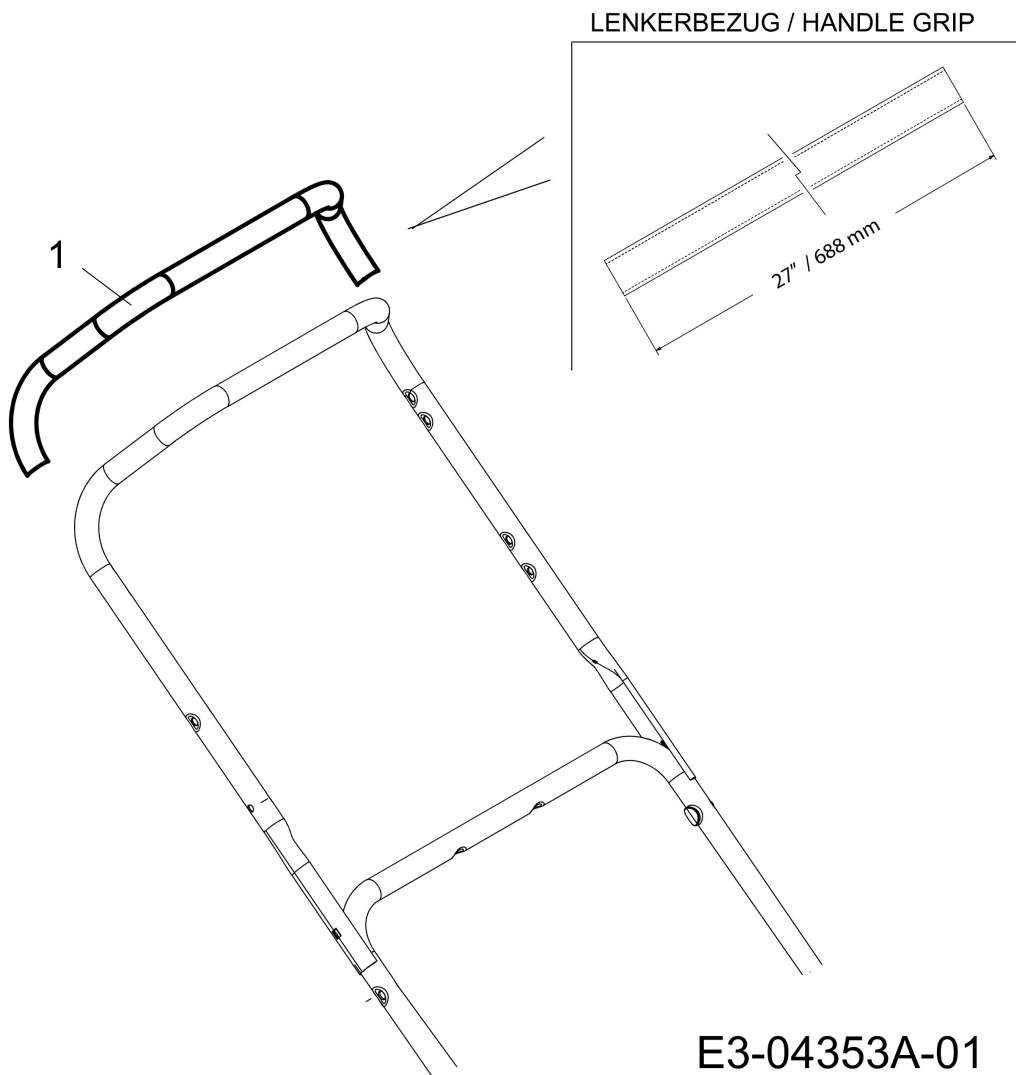

Illustration Kompl. Hebel

Bild Nr.	Anz.	Teilenummer	Beschreibung	Gültigkeit ab	Gültigkeit bis	Hinweis	Nachricht
1	1	C74705564638	Hebel			Rosso; Red	
2	1	C74705083638	Hebel			Rosso; Red