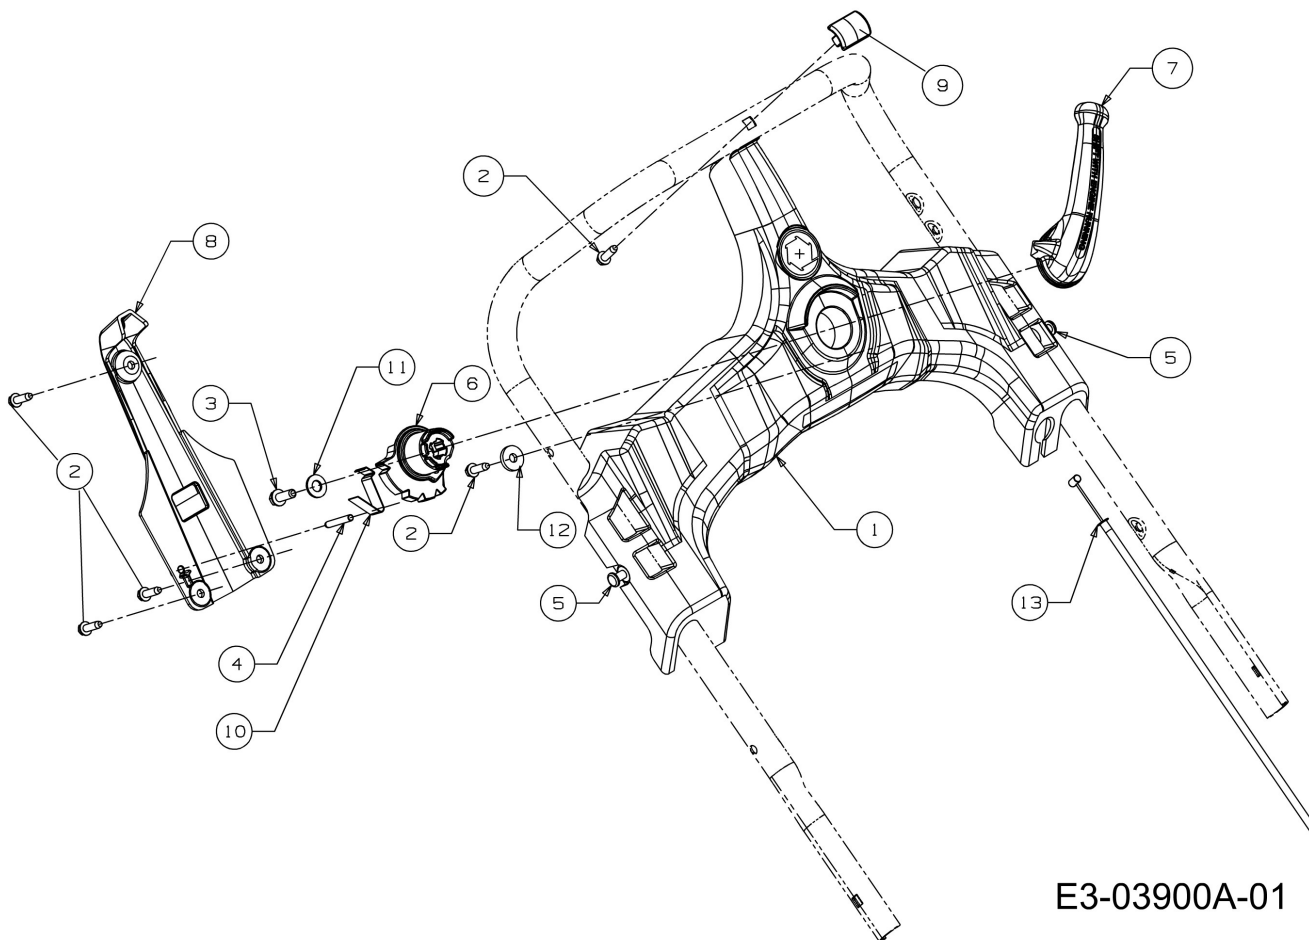

## Illustration Messer

---

Bild Nr.	Anz.	Teilenummer	Beschreibung	Gültigkeit ab	Gültigkeit bis	Hinweis	Nachricht
1	1	C7101044	Schraube				
2	1	C7360524B	Halter				
3	1	C7360526	Scheibe				
4	1	C7420741A637	Blatt				
5	1	C7480376E	Anpassungsglied			22,5 mm	
6	1	C75005009	Distanzstück				
7	1	C75604315A	Seilrolle				
8	1	C73105157	Mulching deckel				
4	1	C74204364	Blatt			No mulching	BT2-030-05/11

## Illustration Gehäuse

---

Bild Nr.	Anz.	Teilenummer	Beschreibung	Gültigkeit ab	Gültigkeit bis	Hinweis	Nachricht
1	1	C78701618719	Gehäuse			Rosso; Red	

E3-05661A-01

## Illustration Handgriff

---

Bild Nr.	Anz.	Teilenummer	Beschreibung	Gültigkeit ab	Gültigkeit bis	Hinweis	Nachricht
1	1	C74904593AS	Fuehrungsholm				
2	1	C74904662AS	Fuehrungsholm				
3	2	C7827627A	Abschleppoese				
4	2	C7360668	Scheibe				
5	2	C7120691	Mutter				
6	2	C7101174	Mutterschraube				
7	2	C72004072A	Knopf				
8	1	C7312422	Führung				