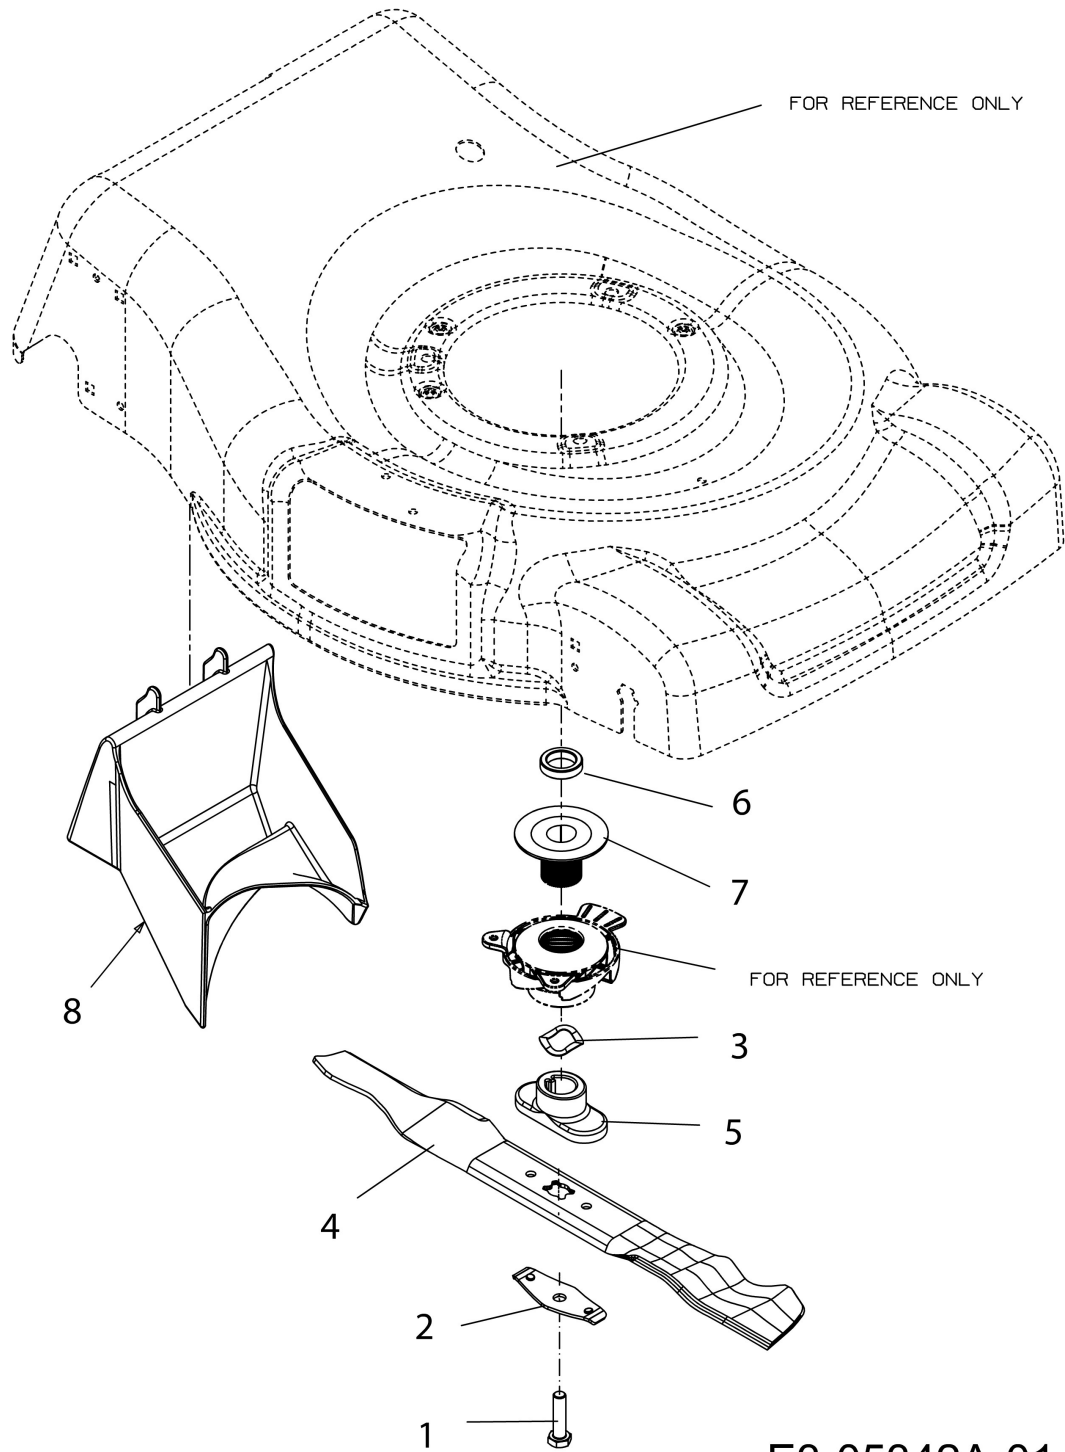

## Illustration Hintere Achse

Bild Nr.	Anz.	Teilenummer	Beschreibung	Gültigkeit ab	Gültigkeit bis	Hinweis	Nachricht
1	1	C61804826A	Antrieb				
2	1	C65604046	Set regelbare Umlenkrolle				
3	3	C71004203A	Schraube				
4	4	C71004531	Schraube				
5	2	C71004774	Schraube				
6	1	C7100599	Schraube				
7	1	C7100895	Schraube				
8	3	C7101241	Schraube				
9	2	C7150221	Buchse				
10	1	C71704577A	Kegelrad left				
11	1	C71704578A	Kegelrad right				
12	2	C71704678	Zahnrad				
13	1	C73106112A	Deflector				
14	1	C73106173A	Deflector				
15	1	C73106284	Ring				
16	2	C73204557	Druckfeder				
17	2	C73204650	Unterlegscheibe				
18	1	C73504059	Buchse				
19	4	C7360272	Scheibe				
20	4	C7360369	Scheibe				
22	2	C75005250	Buchse				
23	1	C75404176A	Riemen				
24	2	C73106145C	Deckel				
25	2	C78701645A	Dichtung				
28	1	C75005009	Distanzstück				

## Illustration Messer

---

Bild Nr.	Anz.	Teilenummer	Beschreibung	Gültigkeit ab	Gültigkeit bis	Hinweis	Nachricht
1	1	C7101044	Schraube				
2	1	C7360524B	Halter				
3	1	C7360526	Scheibe				
4	1	C7420741A637	Blatt				
5	1	C7480376E	Anpassungsglied			22,5 mm	
6	1	C75005009	Distanzstück				
7	1	C75604315A	Seilrolle				
8	1	C73105157	Mulching deckel				
4	1	C74204364	Blatt			No mulching	BT2-030-05/11