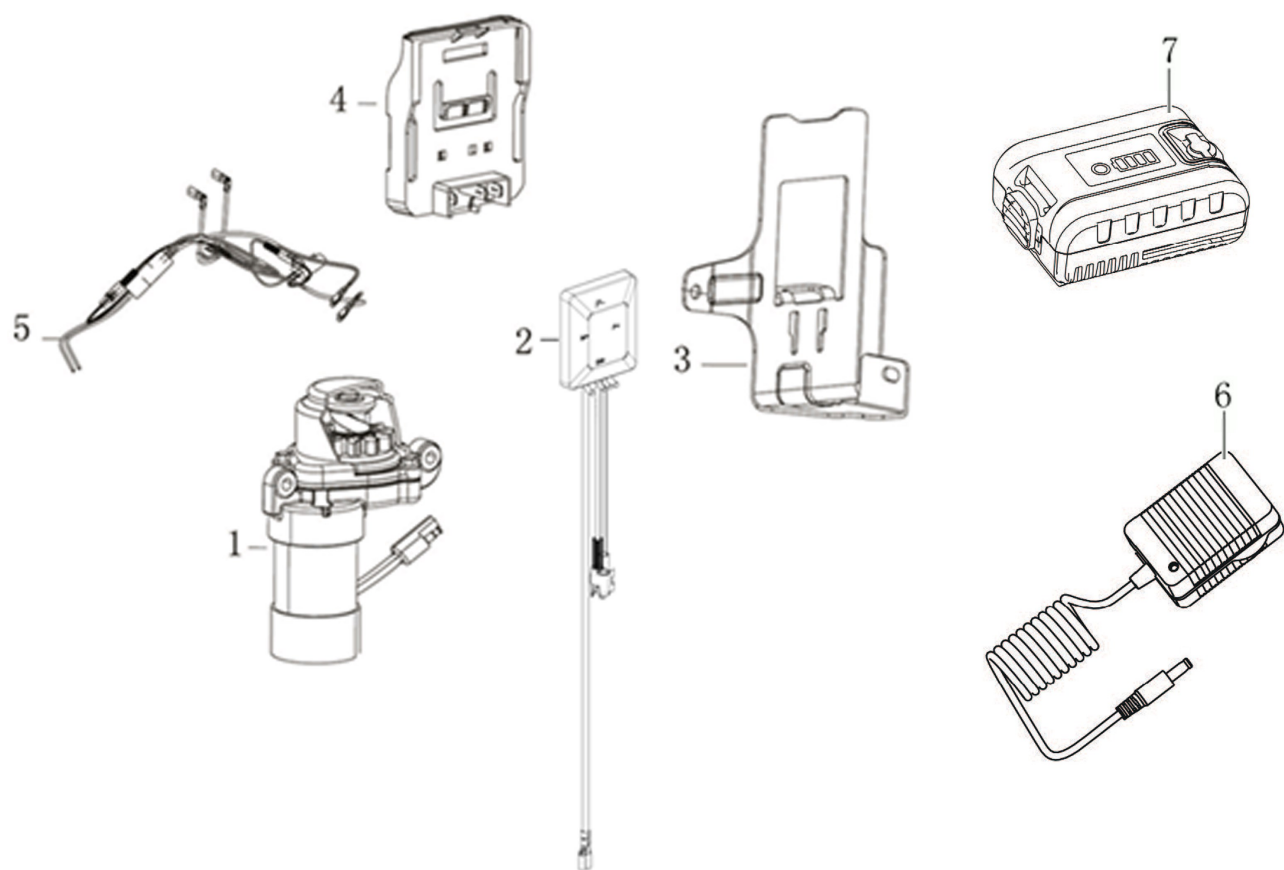

## Illustration Kompl. Hebel

---

Bild Nr.	Anz.	Teilenummer	Beschreibung	Gültigkeit ab	Gültigkeit bis	Hinweis	Nachricht
1	1	L66151558	Stange				
2	1	L66151559	Gas hebel				
3	1	L66151560	Steuerunghebel				
4	1	L66151579	Feder				
5	1	L66151580	Hebel-komplet				
6	1	L66150729	Schraube				
7	1	L66150440	Clip				

## Illustration Auspuff

---

Bild Nr.	Anz.	Teilenummer	Beschreibung	Gültigkeit ab	Gültigkeit bis	Hinweis	Nachricht
1	1	L66151563	Dichtung				
2	1	L66151564	Auspuff				
3	1	L66151565	Deckel				
4	2	L66150185	Mutter				
5	1	L66151566	Bedienungsstern				
6	2	L66150729	Schraube				

## Illustration Tank

---

Bild Nr.	Anz.	Teilenummer	Beschreibung	Gültigkeit ab	Gültigkeit bis	Hinweis	Nachricht
1	1	L66151967	Komplet tank				
2	1	L66151568	Tankdeckel				
3	1	L66150439	Filter				
4	2	L66150456	Schraube				
5	1	L66151569	Rohr				
6	2	L66150435	Clip				