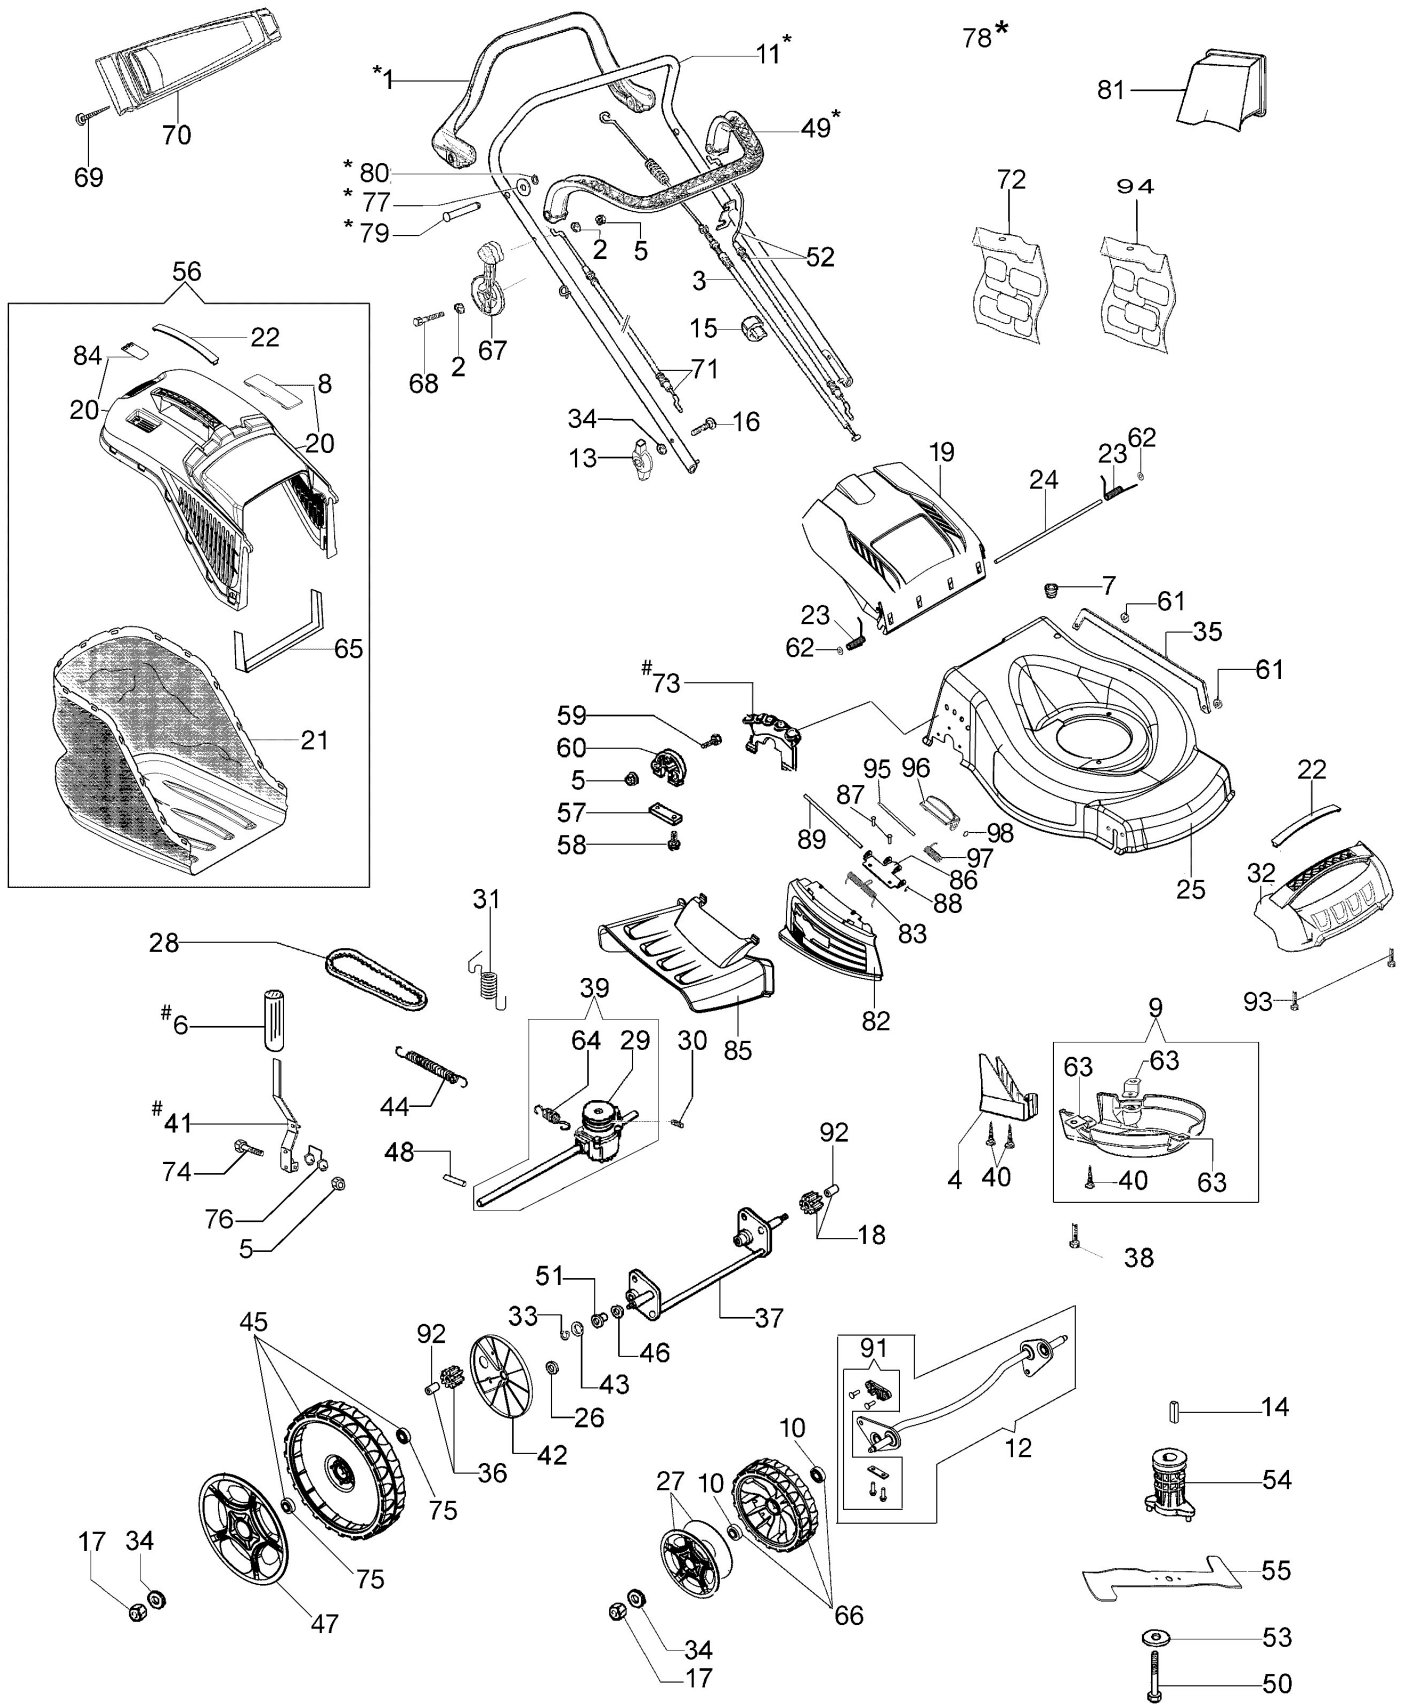

Vergaser

Luftfilter

Kompl. Hebel

Auspuff

Tank

Illustration Explodiert

Bild Nr.	Anz.	Teilenummer	Beschreibung	Gültigkeit ab	Gültigkeit bis	Hinweis	Nachricht
1	1	66060398BR	Hebel				
2	2	3918009R	Scheibe				
3	1	66060058CR	Antriebskabel				
4	1	66110099R	Protection				
5	7	3914006R	Mutter				
6	1	66070924R	Handgriff				
7	1	66030038	Buchse				
8	1	66070466R	Schluss				
9	1	66070233A	Schutzkit				
10	8	3035023R	Lager				
11	1	66060421BR	Handgriff				
12	1	66070749	Axle kit				
13	2	66070944R	Verschlussgriff				
14	1	8202126R	Keil				
15	2	66060231	Schelle				
16	2	3910015R	Schraube				
17	4	3933032R	Mutter				
18	1	66070437R	Ritzel linke				
19	1	66110753R	Deckel				
20	1	66072047R	Rahmen				
21	1	66070876R	Sack				
22	2	66070522R	Deckel				
23	1	66110609A	Kit scheibe				
24	1	66110026R	Deckelbolzen				
25	1	66110762A	Gehäuse				
26	2	3916015R	Scheibe				
27	2	66070885R	Raddeckel				
28	1	66030037R	Riemen				
29	1	66070450R	Riemenscheibe				
30	1	3022020R	Stecker				
31	1	66070035BR	Feder				
32	1	66070488R	Protection				
33	4	3024012R	Seegerring				
34	7	3916008R	Scheibe				
35	1	66110100	Stange				
36	1	66070436R	Ritzel rechter				
37	1	66070287AR	Hinterachse				
38	3	3806076R	Schraube				
39	1	66070017ER	Antrieb				
40	5	011200035R	Schraube				
41	1	66070286CR	Hebel				
42	2	66070756	Raddeckel				
43	1	66030044	Scheibe				
44	1	66070036R	Feder				
45	2	66071056R	Rad kpl.				
46	2	8202311R	Ring				