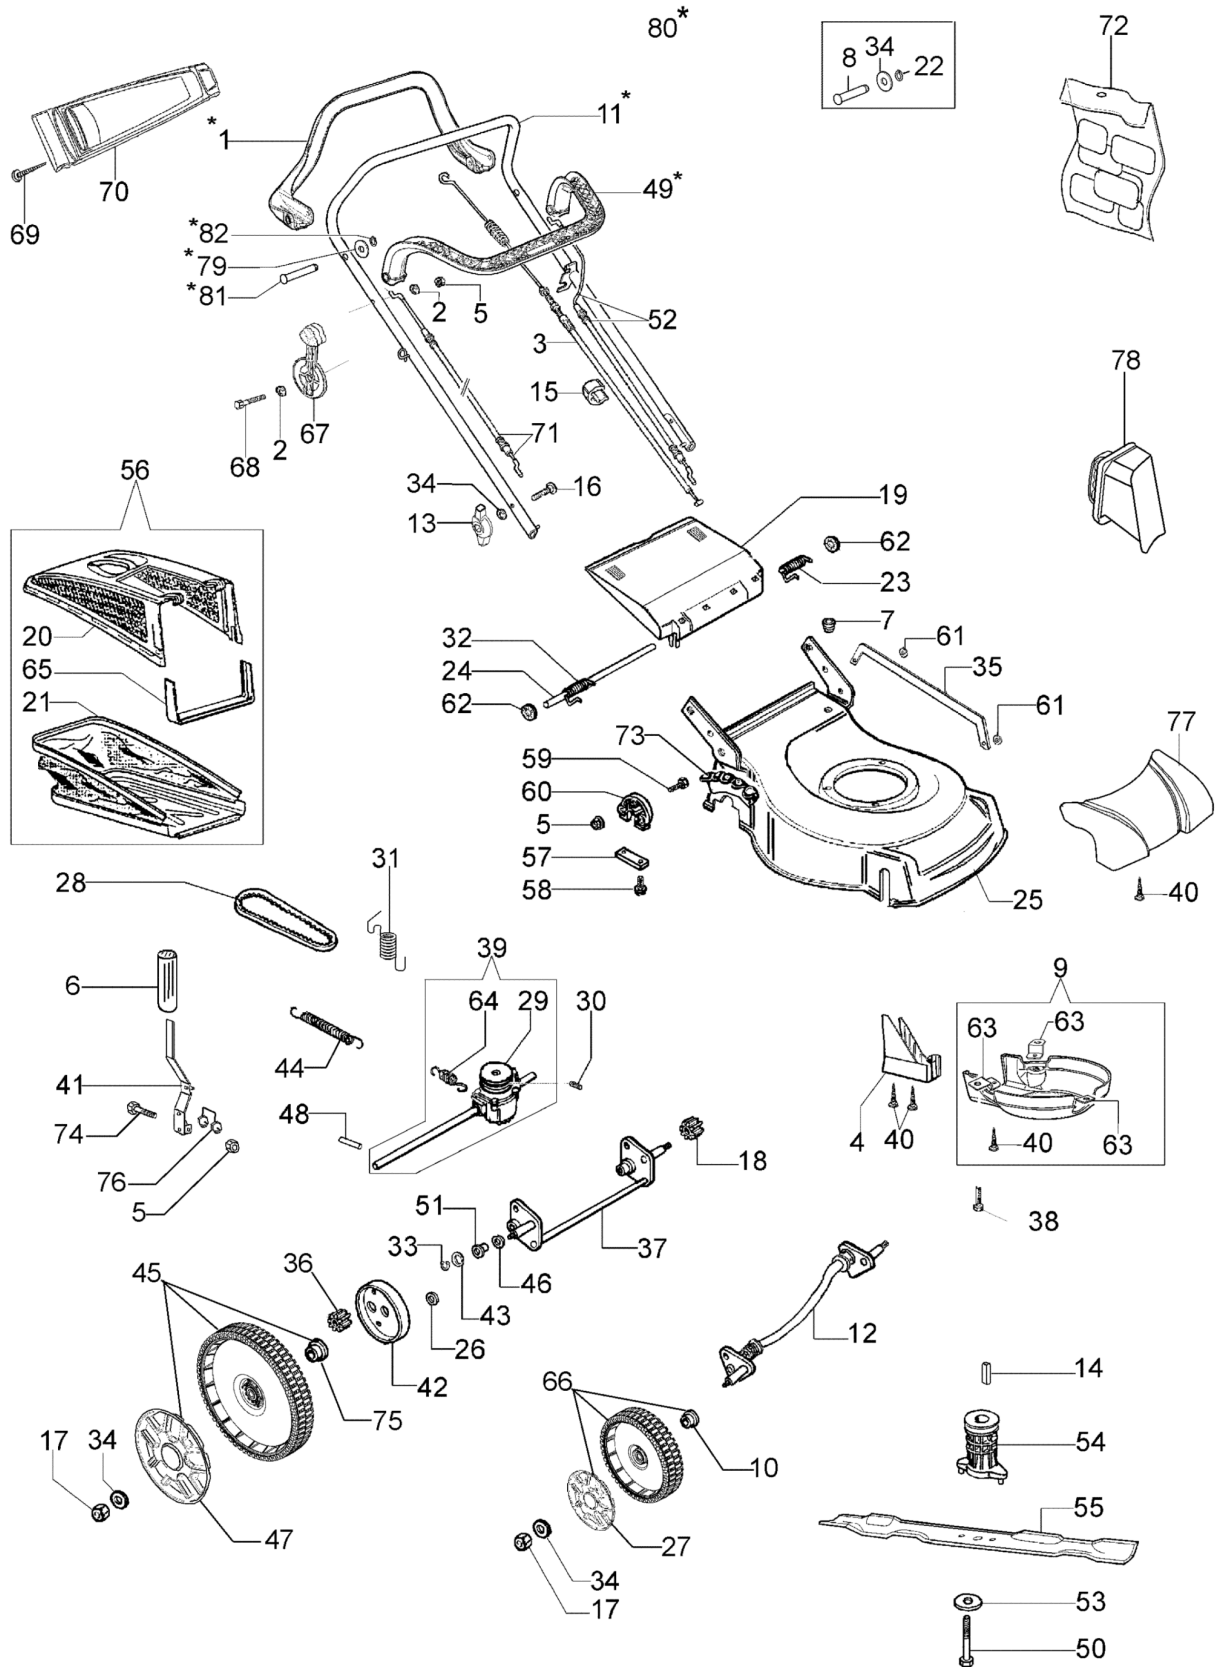

Ersatzteilliste EFCO  
Liste des pièces de rechange EFCO

LR48-TH ALLROAD

Bild Nr.	Anz.	Teilenummer	Beschreibung	Gültigkeit ab	Gültigkeit bis	Hinweis	Nachricht
1	1	66060356AR	Hebel	matr. 6270179913			BT5-065-02/11
2	2	3918009	Scheibe				
3	1	66060058CR	Antriebskabel				
4	1	66110013R	Schultz				
5	7	3914006R	Mutter				
6	1	66070309R	Handgriff				
7	1	66030038	Buchse				
8	2	66060381R	Stift		matr. 6270179912		BT5-065-02/11
9	1	66070233	Deckel kpl.				
10	8	66030081R	Lager				
11	1	66060421BR	Fuehrungsholm	matr. 6270179913			BT5-065-02/11
12	1	66070292R	Vorn achse				
13	2	66070317R	Verschlussgriff				
14	1	66060380R	Keil				
15	2	66060231	Schelle				
16	2	3910015R	Schraube				
17	4	3933032	Mutter				
18	1	66030228	Ritzel linke				
19	1	66110366R	Deckel				
20	1	66070327R	Rahmen				
21	1	66070329R	Ersatzsack				
22	2	3024009R	Ring		matr. 6270179912		BT5-065-02/11
23	1	66110017R	Feder				
24	1	66110026	Deckelbolzen				
25	1	66110482R	Gehäuse				
26	2	3916012	Scheibe				
27	2	66070299R	Raddeckel				
28	1	66030037R	Riemen				
29	1	66070450R	Riemenscheibe				
30	1	3803010	Schraube				
31	1	66070035AR	Feder				
32	1	66110018R	Feder				
33	4	3024012	Ring				
34	7	3916008R	Scheibe				
35	1	66110012	Stange				
36	1	66030227	Ritzel rechter				
37	1	66070287R	Hinterachse				
38	3	3806076	Schraube				
39	1	66070017DR	Antriebsgehäuse				BT5-053-06/09
40	8	3960137R	Schraube				
41	1	66070286AR	Hebel				BT5-055-09/09
42	1	66070308R	Raddeckel				
43	1	66030044	Scheibe				
44	1	66070036	Feder				
45	2	66070383	Rad-bausatz				
46	2	8202311	Ring				
47	2	66070300R	Raddeckel				
48	1	66060010	Walzen				
49	1	66060316AR	Hebel	matr. 6270179913			BT5-065-02/11
50	1	3906150R	Schraube				
51	2	66060030	Buchse				
52	1	66070182R	Motorbremskabel				
53	1	66060384R	Scheibe				
54	1	66070232R	Nabe Ø25mm				
55	1	66110469R	Messer				BT5-064-06/10
56	1	66070379	Ersatzsac				
57	2	66030039	Streifen				
58	4	3960031	Schraube				
59	6	3801022	Schraube				
60	2	66030049	Halter				
61	2	3045035R	Sicherungsring				