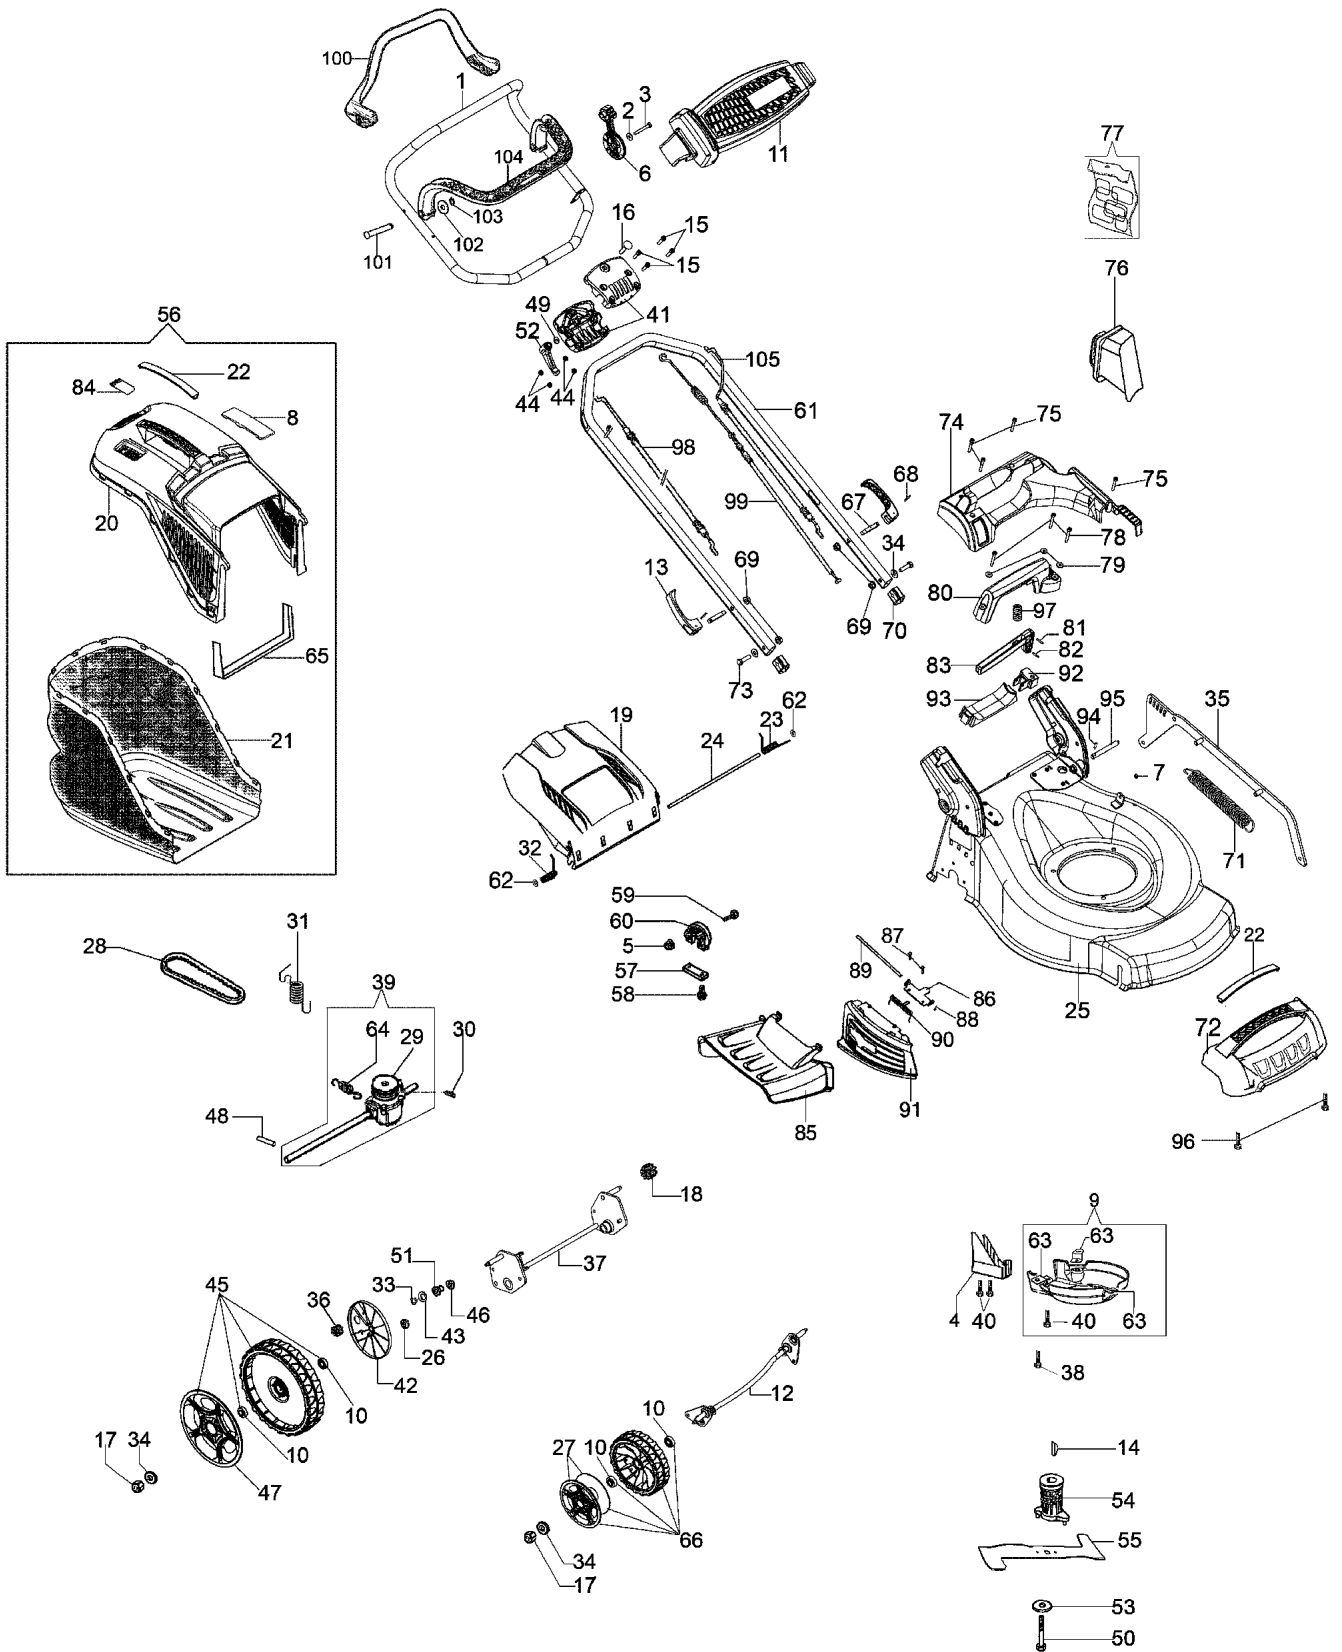

Illustration Ersatzteilzeichnung

Illustration Ersatzteilzeichnung

Bild Nr.	St.- Zahl	Teile Nr.	Beschreibung
47	2	66070574R	Radkappen
48	2	66060010R	Walzen
49	1	3918032R	Scheibe
50	1	3906150R	Schraube
51	2	66060030R	Buchse
52	1	66070623R	Griff
53	1	66060384R	Scheibe
54	1	66030256R	Nabe Ø22,2mm
55	1	66110469R	Messer
56	1	66070630	Ersatzsac
57	2	66030039	Streifen
58	4	3960031R	Schraube
59	6	3801022	Schraube
60	2	66030049	Halter
61	1	66070530R	Handgriff lower
62	2	3045034R	Sicherungsring
63	3	66070228R	Halter
64	1	66070099R	Feder
65	1	66070133R	Halter
66	2	66070626	Rad-bausatz
67	1	66070531R	Stift
68	1	3022034R	Stift
69	4	YN1457570	Mutter
70	1	66070525R	Stopfen
71	1	66060043	Feder
72	1	66070488R	Schultz
73	2	3806074R	Schraube
74	1	66070538R	Deckung
75	4	093000146	Schraube
76	1	66110127R	Mulching deckel
77	1	66070629	Etichettenkit
78	3	3933063R	Schraube
79	3	3918005	Scheibe
80	1	66070533R	Handgriff
81	1	3022033R	Stift
82	1	3022033R	Stift
83	1	66070534R	Hebel
84	1	66070521R	Deckel
85	1	66110513R	Deflector
86	1	66070476R	Support
87	2	3032018R	Niete
88	1	3026005R	Ring
89	1	66070477R	Stift
90	1	66070493R	Feder
91	1	66110512R	Deckel
92	1	66070535R	Support