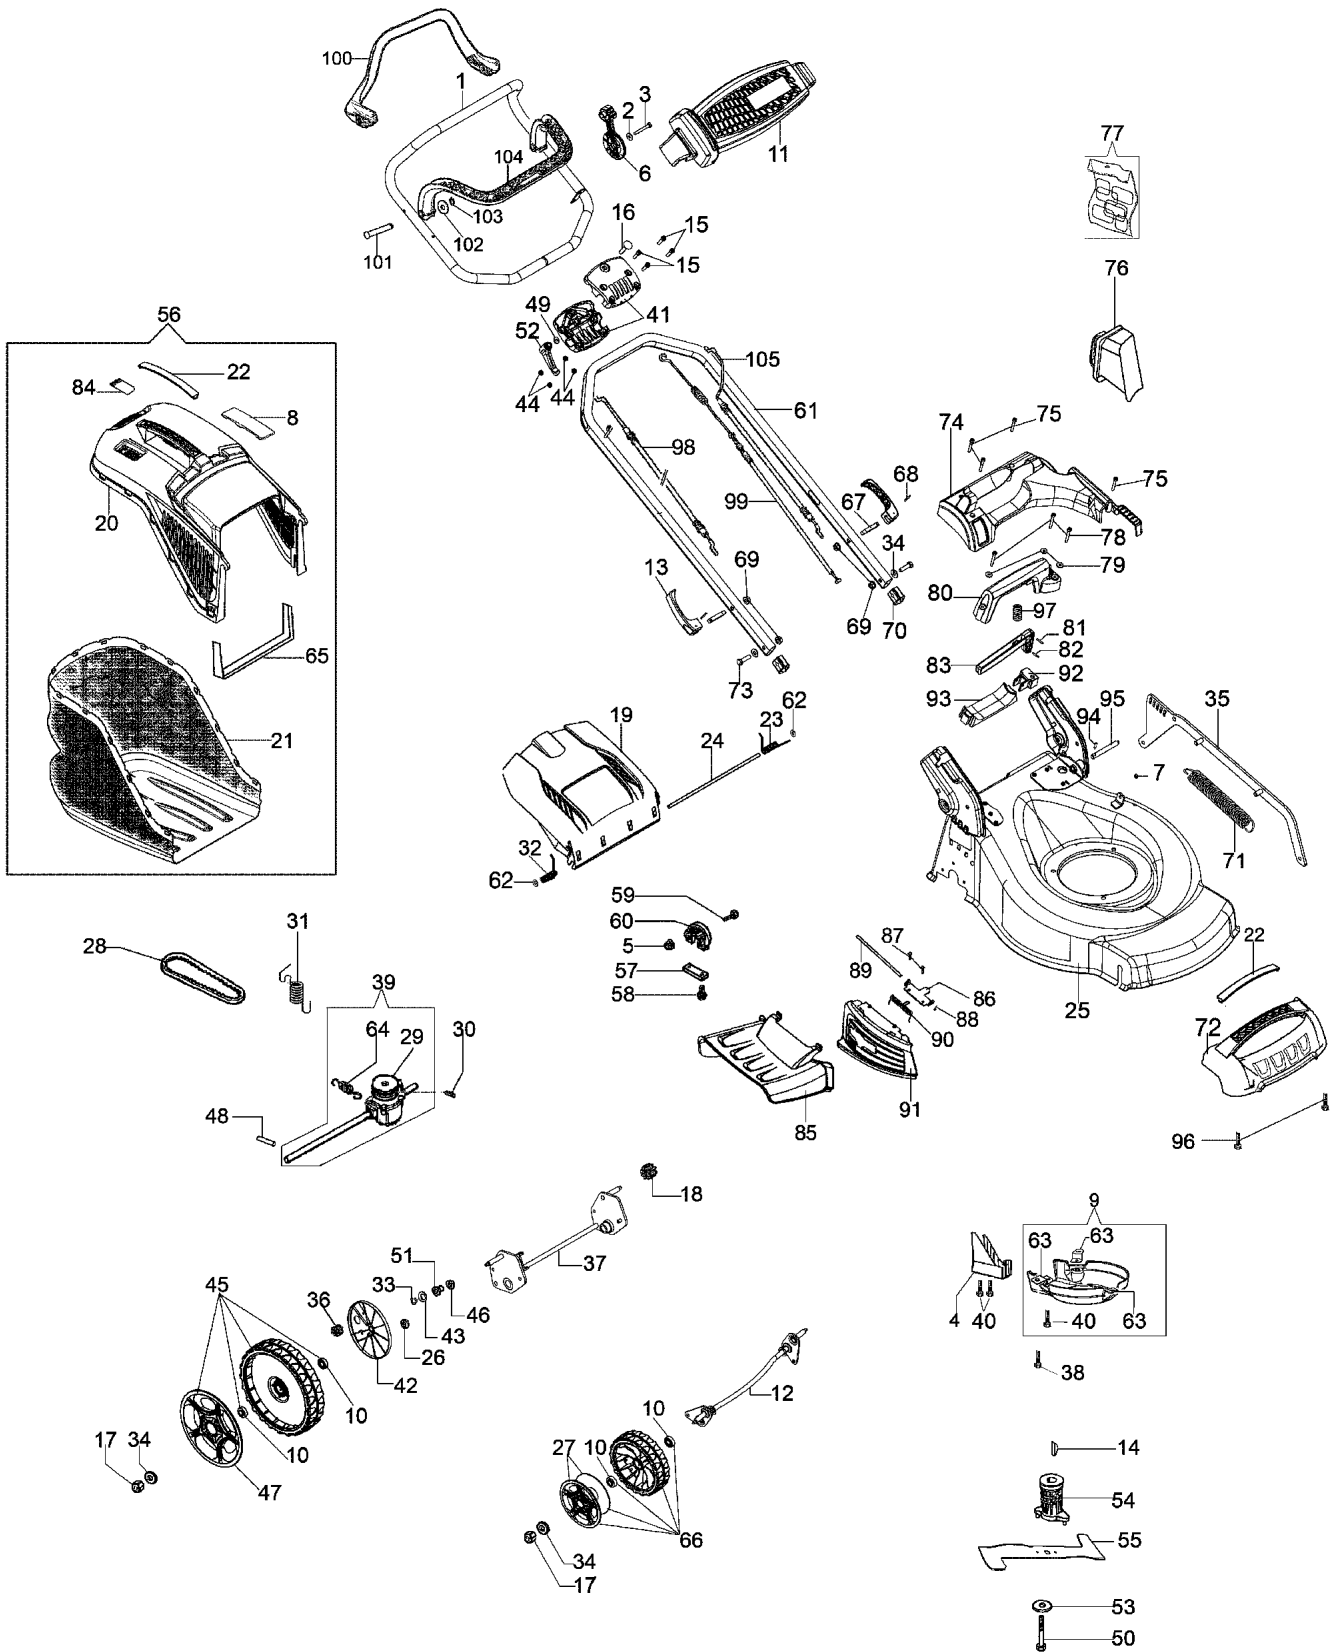

Ersatzteilliste EFCO
Liste des pièces de rechange EFCO

LR48 TBX Allroad Exa 4

Illustration Ersatzteilzeichnung

Illustration Ersatzteilzeichnung

Bild Nr.	St.- Zahl	Teile Nr.	Beschreibung
1	1	66070528R	Handgriff upper
2	1	3918009R	Scheibe
3	1	3910019	Schraube
4	1	66110099R	Schutz
5	5	3914006R	Mutter
6	1	66070341R	Gashebel
7	1	3033050R	Schraube
8	1	66070466R	Schluss
9	1	66070233	Deckel kpl.
10	8	66070497R	Lager
11	1	66070512R	Bruecke
12	1	66070292R	Achse der vordere
13	2	66070508R	Griff
14	1	8202126R	Keil
15	4	3801026	Schraube
16	1	3910015R	Schraube
17	4	3933032R	Mutter
18	1	66030228	Ritzel linke
19	1	66070518R	Deckel
20	1	66070453R	Rahmen
21	1	66070455R	Ersatzsack
22	2	66070522R	Deckel
23	1	66110017R	Feder
24	1	66070532R	Deckelbolzen
25	1	66110541R	Gehäuse
26	2	3916012	Scheibe
27	2	66070573R	Radkappen
28	1	66030037R	Riemen
29	1	66070450R	Riemenscheibe
30	1	3803010	Schraube
31	1	66070035AR	Feder
32	1	66110018R	Feder
33	4	3024012	Ring
34	5	3916008R	Scheibe
35	1	66110538R	Stange
36	1	66030227R	Ritzel rechter
37	1	66070549R	Bausatz hinterachse
38	3	3806076	Schraube
39	1	66070017DR	Antriebsgehäuse
40	5	3960137R	Schraube
41	1	66070511R	Support
42	2	66070469R	Radkappen
43	4	3064004AR	Scheibe
44	4	3914006R	Mutter
45	2	66070627	Rad-bausatz
46	2	8202311	Ring

Illustration Ersatzteilzeichnung

Illustration Ersatzteilzeichnung

Bild Nr.	St.- Zahl	Teile Nr.	Beschreibung
93	1	66070539R	Schluss
94	1	3022031R	Stift
95	1	66070551R	Stift
96	2	3075114R	Schrauben
97	1	66070550R	Feder
98	1	66070554R	Gaskabel
99	1	66070553R	Kabel
100	1	66060398AR	Hebel
101	2	66060381AR	Stift
102	2	3064037	Scheibe
103	2	3024006	Seegerring
104	1	66060316AR	Hebel
105	1	66070577R	Kabel