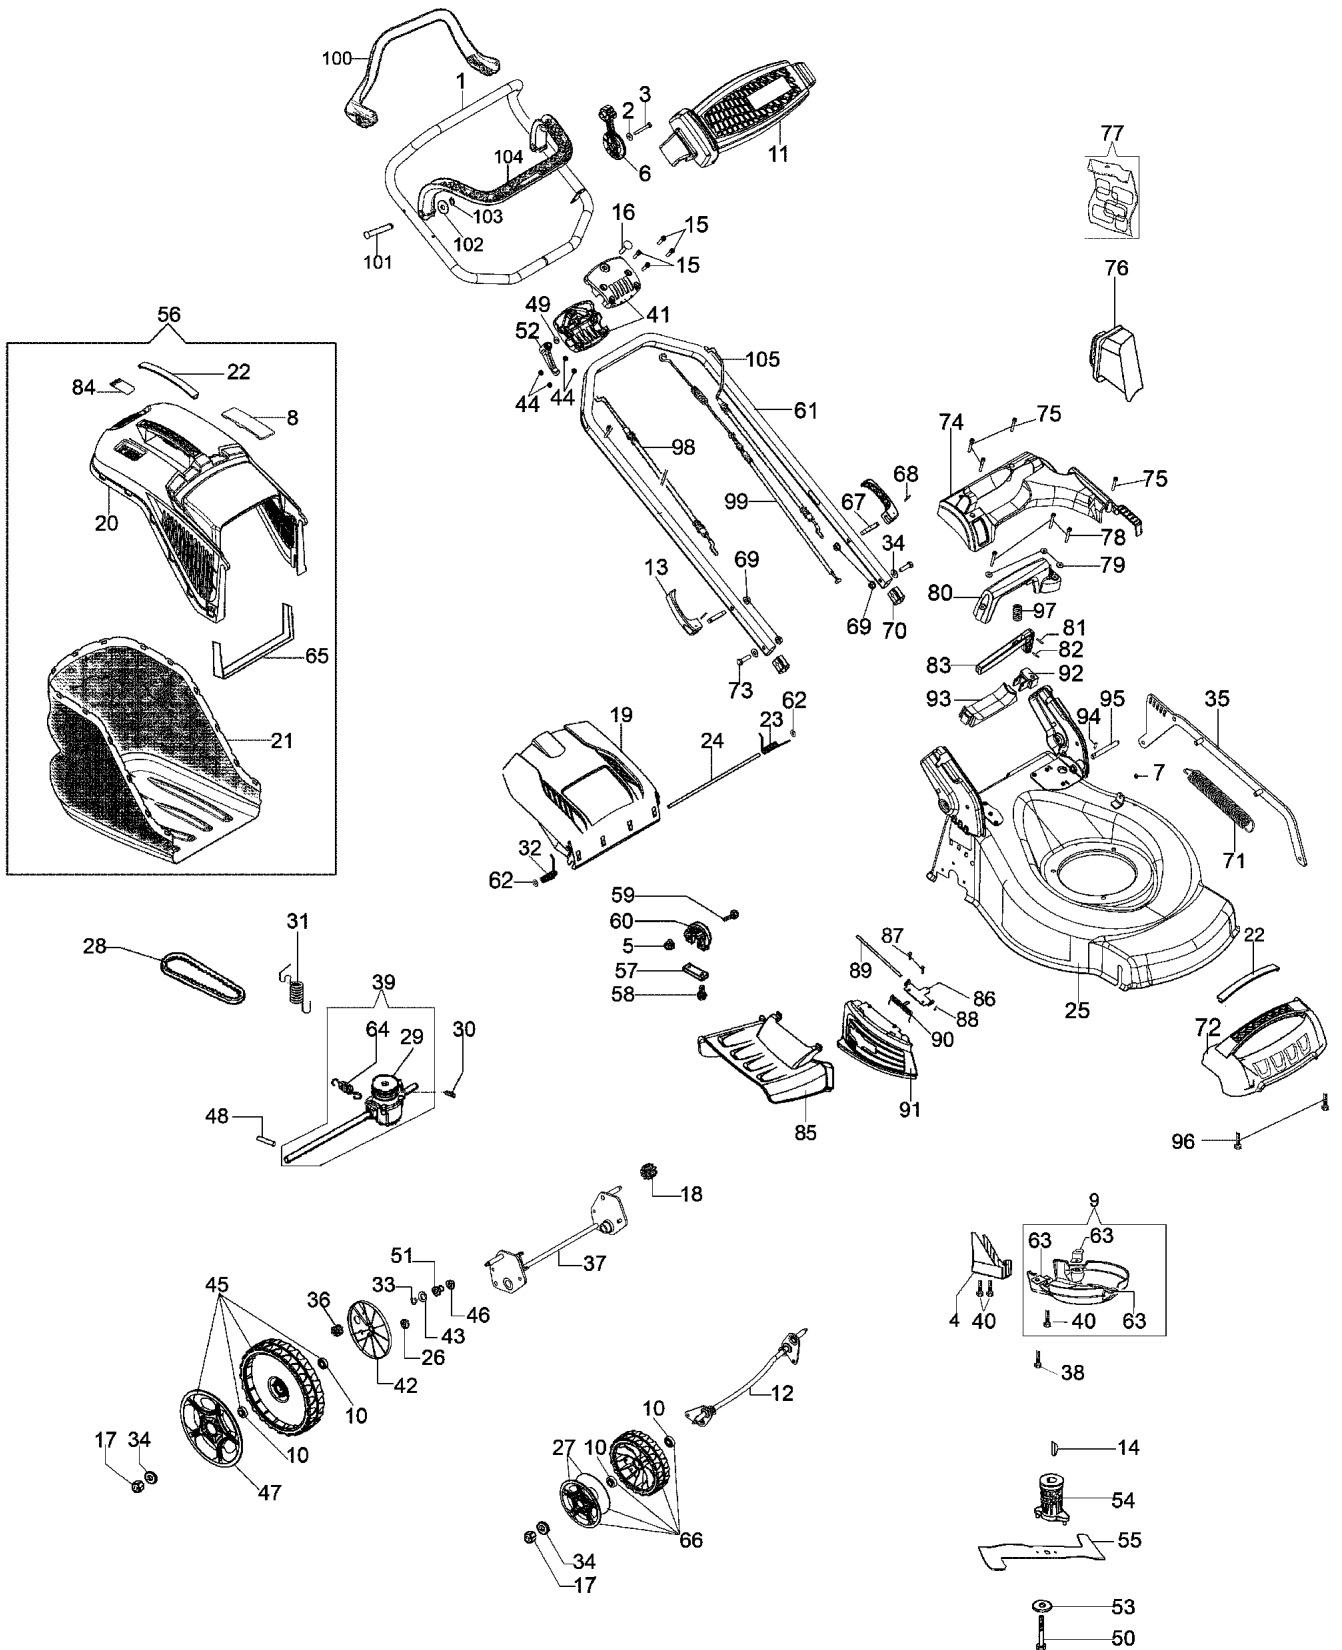

Ersatzteilliste EFCO
Liste des pièces de rechange EFCO

LR48 TBX Allroad Exa 4

Illustration Ersatzteilzeichnung

Illustration Ersatzteilzeichnung

Bild Nr.	St.- Zahl	Teile Nr.	Beschreibung
1	1	66070528R	Handgriff upper
2	1	3918009R	Scheibe
3	1	3910019	Schraube
4	1	66110099R	Schutz
5	5	3914006R	Mutter
6	1	66070341R	Gashebel
7	1	3033050R	Schraube
8	1	66070466R	Schluss
9	1	66070233	Deckel kpl.
10	8	66070497R	Lager
11	1	66070512R	Bruecke
12	1	66070292R	Achse der vordere
13	2	66070508R	Griff
14	1	8202126R	Keil
15	4	3801026	Schraube
16	1	3910015R	Schraube
17	4	3933032R	Mutter
18	1	66030228	Ritzel linke
19	1	66070518R	Deckel
20	1	66070453R	Rahmen
21	1	66070455R	Ersatzsack
22	2	66070522R	Deckel
23	1	66110017R	Feder
24	1	66070532R	Deckelbolzen
25	1	66110541R	Gehäuse
26	2	3916012	Scheibe
27	2	66070573R	Radkappen
28	1	66030037R	Riemen
29	1	66070450R	Riemenscheibe
30	1	3803010	Schraube
31	1	66070035AR	Feder
32	1	66110018R	Feder
33	4	3024012	Ring
34	5	3916008R	Scheibe
35	1	66110538R	Stange
36	1	66030227R	Ritzel rechter
37	1	66070549R	Bausatz hinterachse
38	3	3806076	Schraube
39	1	66070017DR	Antriebsgehäuse
40	5	3960137R	Schraube
41	1	66070511R	Support
42	2	66070469R	Radkappen
43	4	3064004AR	Scheibe
44	4	3914006R	Mutter
45	2	66070627	Rad-bausatz
46	2	8202311	Ring