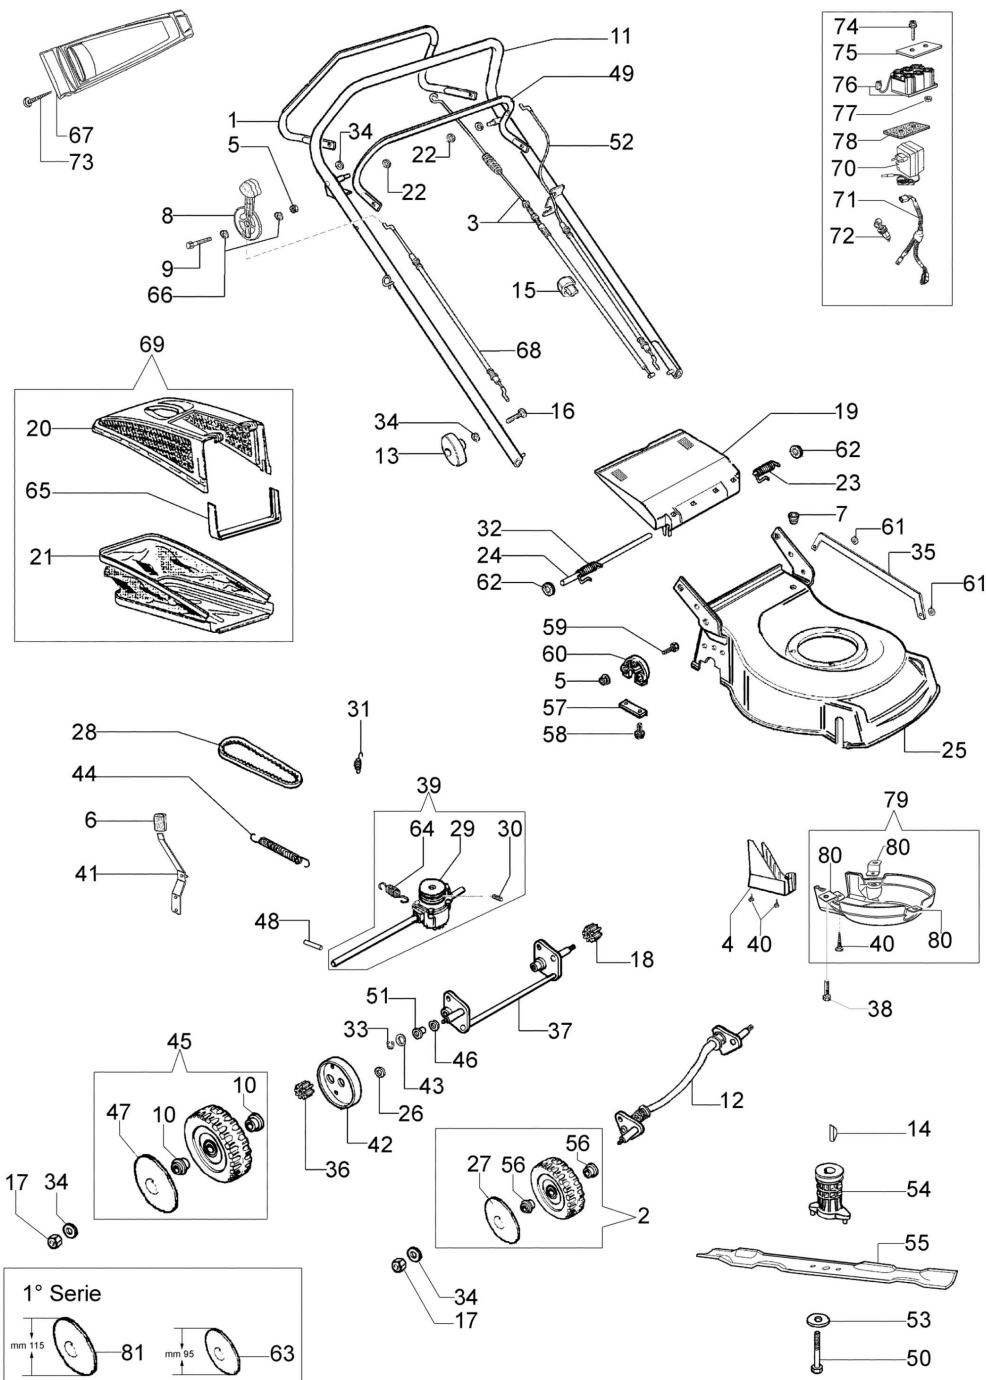

## LR 48 TBXE Rasenmäher - Ersatzteilzeichnung (ab juni 07)

Bild Nr.	Anz.	Teilenummer	Beschreibung	Gültigkeit ab	Gültigkeit bis	Hinweis	Nachricht
1	1	66060105	Hebel				
2	2	66110281	Rad-bausatz				BT5-038-01/07
3	1	66060058CR	Antriebskabel				
4	1	66110013R	Schutz				
5	1	3914006R	Mutter				
6	1	66070021R	Handgriff				
7	1	66030038	Buchse				
8	1	66070131R	Hebel				
9	1	3910019	Schraube				
10	4	66030081R	Lager				BT5-038-01/07
11	1	66060104AR	Handgriff				
12	1	66070024B	Achse der vordere				BT5-053-12/08
13	2	4119013AR	Handgriff				
14	1	8202126R	Keil				
15	2	66060231	Schelle				
16	2	3910015R	Schraube				
17	4	3933032R	Mutter				
18	1	66030228	Ritzel linke				
19	1	66110014R	Deckel				
20	1	66070132R	Rahmen				
21	1	66070138R	Ersatzsack				
22	2	3045033R	Sicherungsring				
23	1	66110017R	Feder				
24	1	66110026R	Deckelbolzen				
25	1	66110104R	Gehäuse				
26	2	3916012	Scheibe				
27	2	66110278R	Raddeckel				BT5-038-01/07
28	1	66030037R	Riemen				
29	1	66070450R	Riemenscheibe				
30	1	3803010	Schraube				
31	1	66070035AR	Feder				
32	1	66110018R	Feder				
33	1	3024012	Ring				
34	7	3916008R	Scheibe				
35	1	66110012	Stange				
36	1	66030227	Ritzel rechter				
37	1	66070013B	Hinterachse				
38	3	3806076	Schraube				
39	1	66070017DR	Antriebsgehäuse				
40	5	011200035R	Schraube				BT5-042-