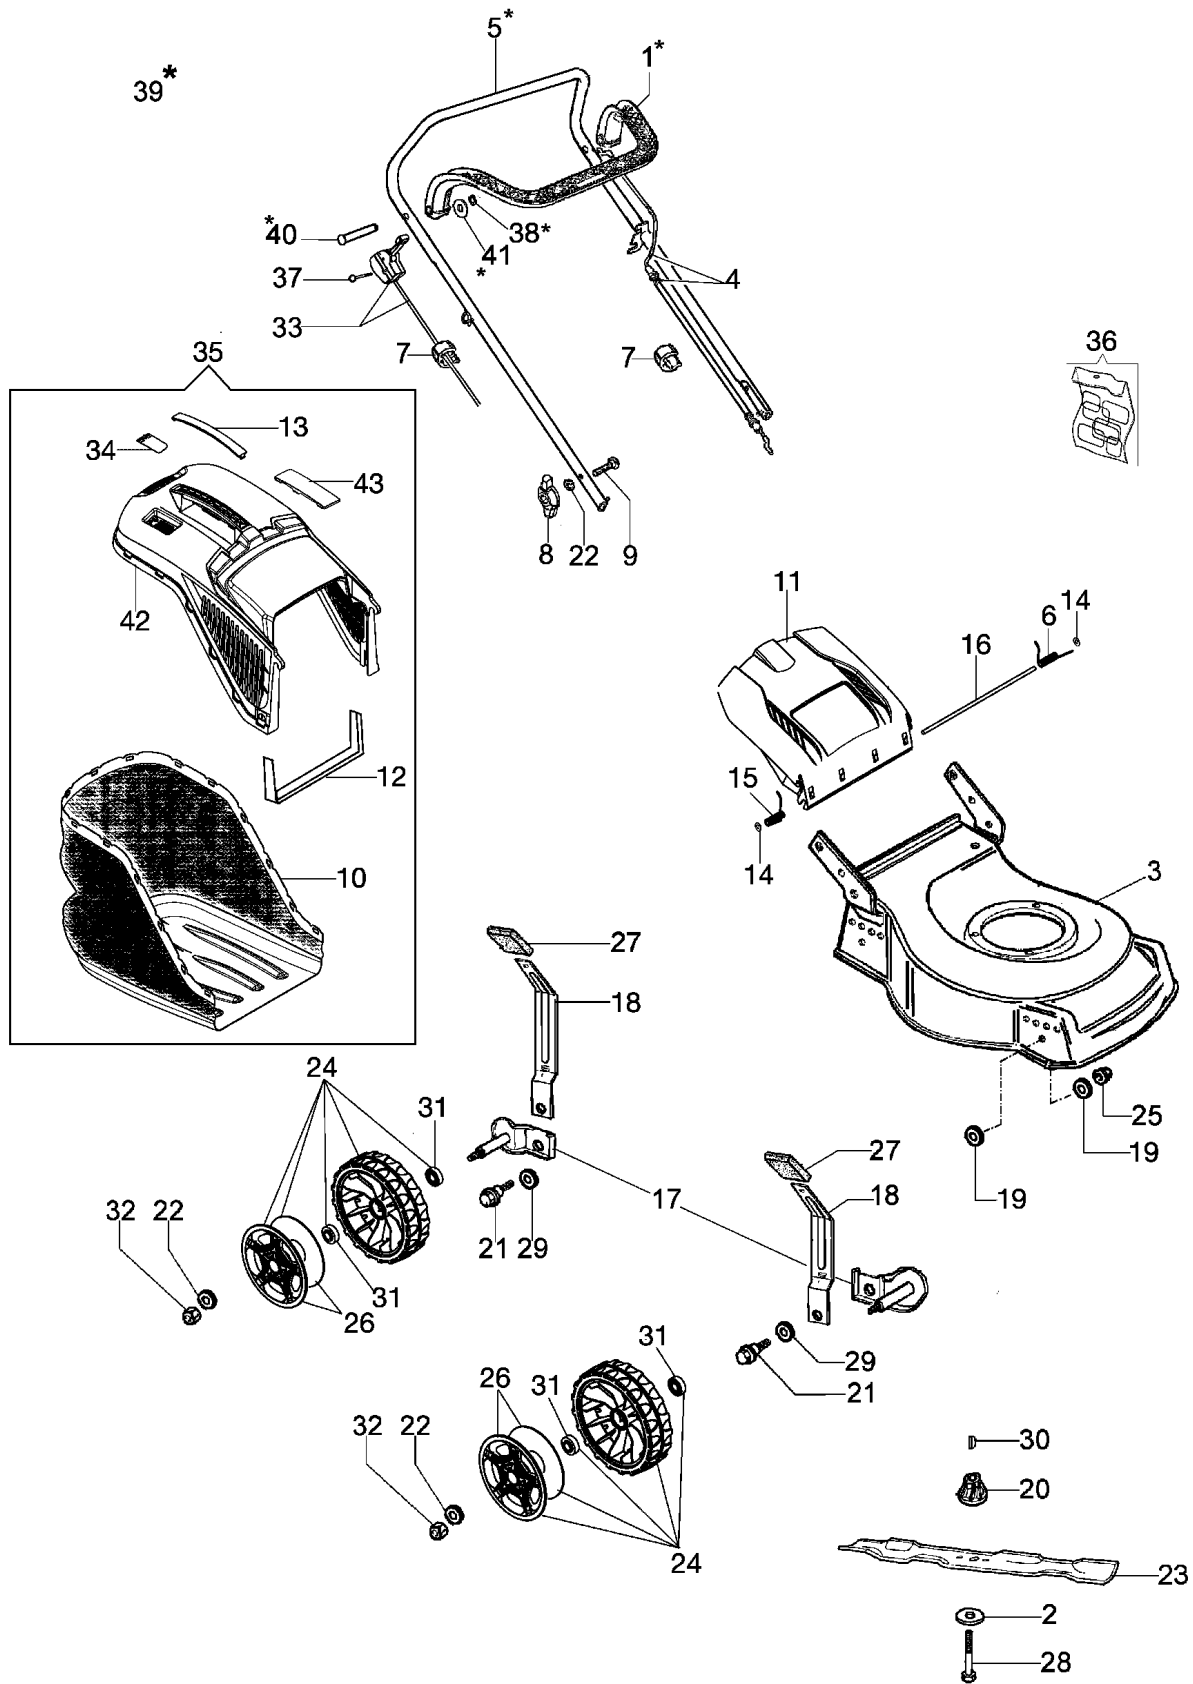

Ersatzteilliste EFCO
Liste des pièces de rechange EFCO

LR44PB Comfort Plus

Illustration Explodiert

Illustration Explodiert

Bild Nr.	St.- Zahl	Teile Nr.	Beschreibung
1	1	66060316AR	Hebel
2	1	66060384R	Scheibe
3	1	66100009AR	Gehäuse
4	1	66060108R	Motorbremskabel
5	1	66060421BR	Fuehrungsholm
6	1	66110493R	Feder
7	2	66060231	Schelle
8	2	66070317R	Verschlussgriff
9	2	3910015R	Schraube
10	1	66070455R	Ersatzsack
11	1	66070518R	Deckel
12	1	66070133R	Halter
13	1	66070522R	Deckel
14	2	3045034R	Sicherungsring
15	1	66110494R	Feder
16	1	66110026R	Deckelbolzen
17	2	66070301A	Supportkit
18	4	66070031R	Hebel
19	8	66030012R	Scheibe
20	1	66030003AR	Nabe
21	4	66070030A	Stift
22	6	66030012R	Scheibe
23	1	66100044R	Blatt
24	4	66070624	Rad-bausatz
25	4	3933032R	Mutter
26	4	66070572R	Radkappen
27	4	66070021R	Handgriff
28	1	3906150R	Schraube
29	8	3027001R	Scheibe
30	1	8202126R	Keil
31	8	66030081R	Lager
32	4	3914010R	Mutter
33	1	66060164BR	Gashebel kpl.
34	1	66070521R	Deckel
35	1	66070631	Ersatzsac
36	1	66070629	Etichettenkit
37	1	3910019	Schraube
38	2	3024006	Seegerring
39	1	66060425R	Handgriffkit
40	2	66060317AR	Stift
41	2	3064037	Scheibe
42	1	66070453R	Rahmen
43	1	66070466R	Schluss