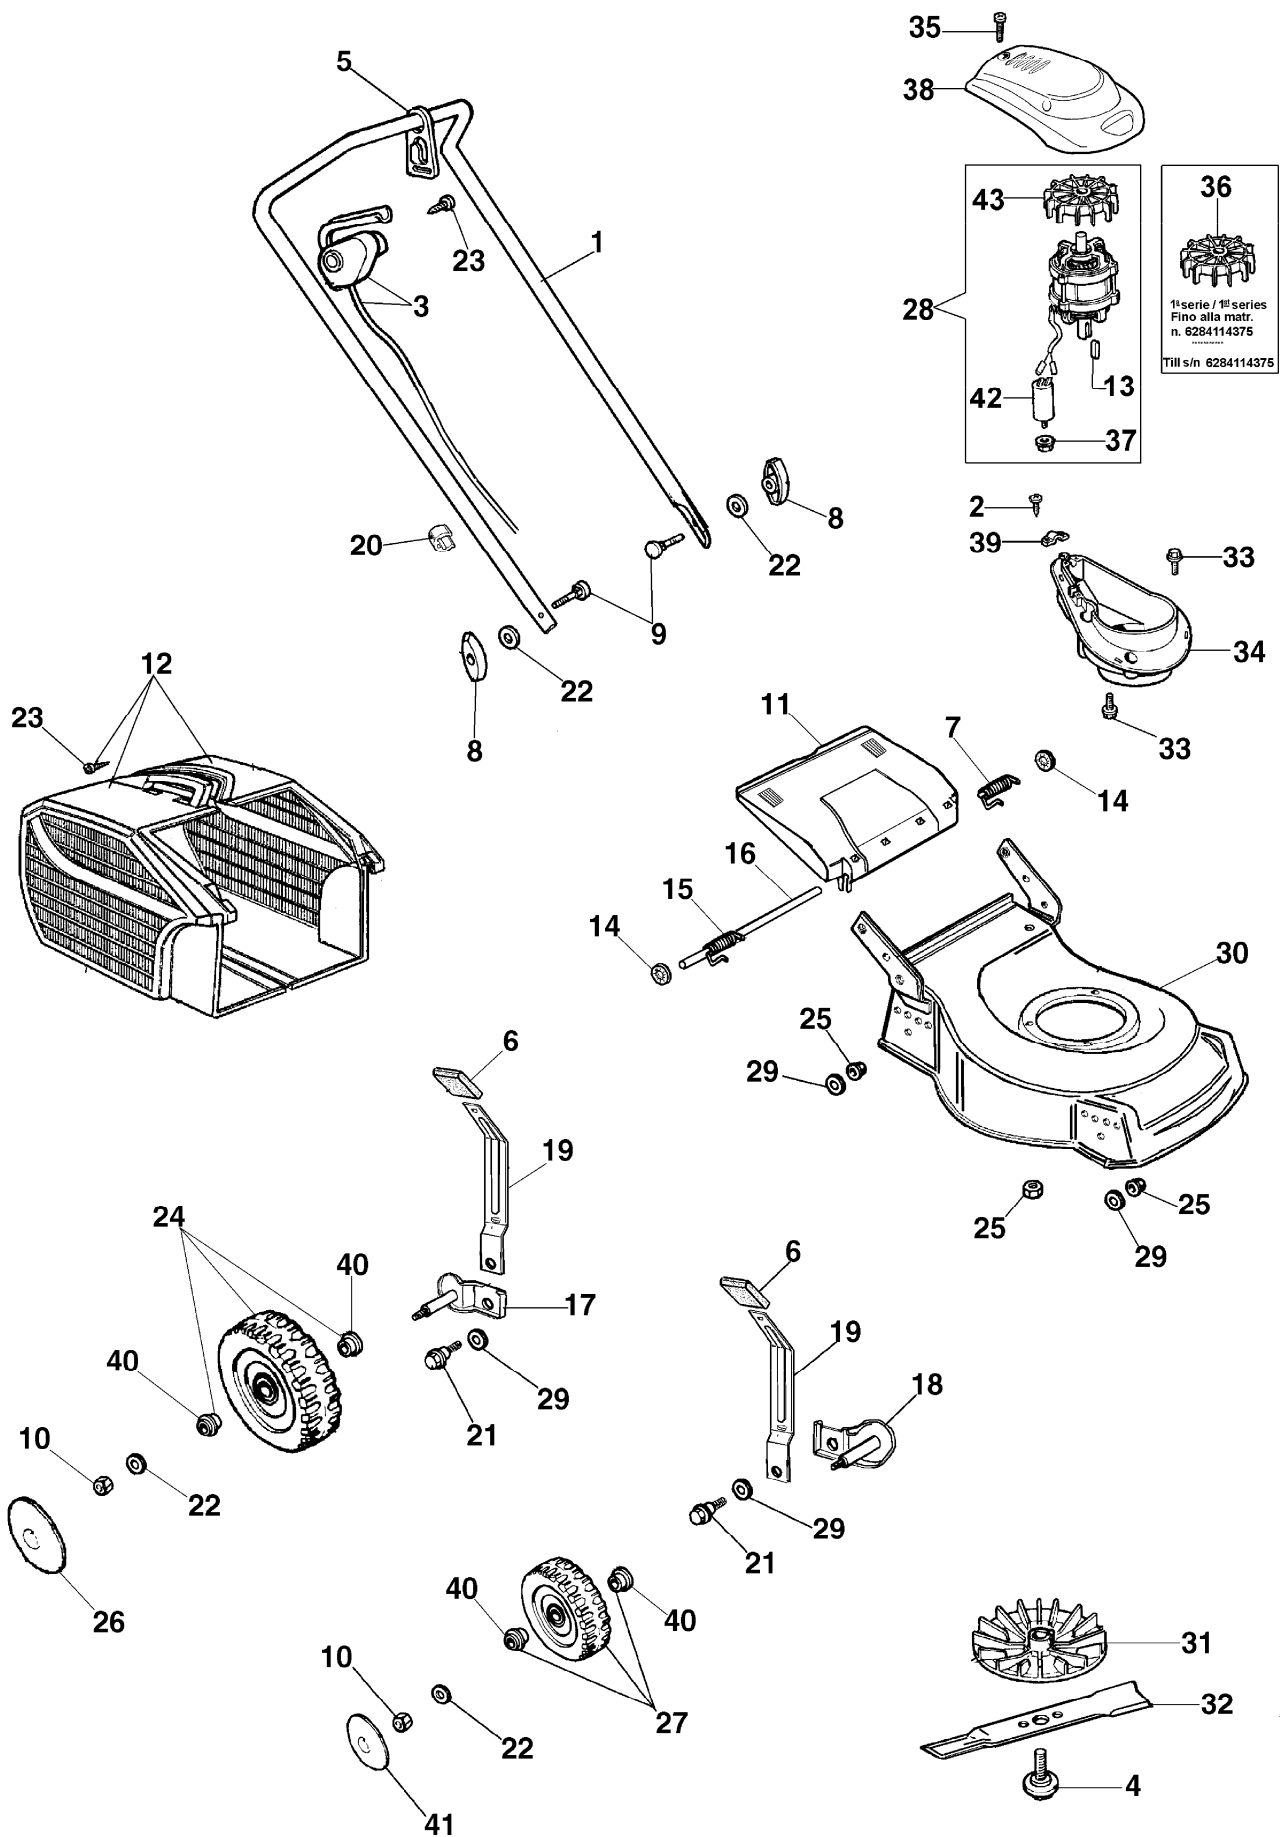

Ersatzteilliste EFCO
Liste des pièces de rechange EFCO

LR 44 PE

LR 44 PE
 Komplett Ersatzteilzeichnung

LR 44 PE

Komplett Ersatzteilzeichnung

Bild Nr.	Teile Nr.	Anzahl	Beschreibung
1	66020055	1,00	HANDGRIFF
2	3960017	2,00	SCHRAUBE
3	66052047	1,00	SCHALTER
4	66020010B	1,00	SCHRAUBE
5	3044025	1,00	SICHERUNG
6	66070021	4,00	GRIFF
7	66110017	1,00	FEDER
8	4119013A	2,00	KNOPF
9	3910015	2,00	SCHRAUBE
10	3914010	4,00	MUTTER
11	66110014	1,00	DECKEL
12	66112001	1,00	KOMPLET KORB
13	66020024	1,00	KEIL
14	3045029	2,00	EPERRE
15	66110018	1,00	FEDER
16	66110026	1,00	STIFT
17	66070038	2,00	HALTER
18	66070039	2,00	HALTER
19	66070031	4,00	HEBEL
20	66060231	1,00	SCHELLE
21	66070030	4,00	STIFT
22	3916008R	6,00	SCHEIBE
23	3960013	5,00	SCHRAUBE
24	66030077	2,00	RAD
25	3933032	7,00	MUTTER
26	66030079	2,00	RADDECKEL
27	66030078	2,00	RAD
28	66120020	1,00	MOTOR
29	3027011	4,00	RING
30	66100009	1,00	GEHAUSE
31	66020025R	1,00	LUFTERRAD
32	66120001A	1,00	BLATT
33	3933034	7,00	SCHRAUBE
34	66020005	1,00	MOTERGEHÄUSE
35	3960016	3,00	SCHRAUBE
36	66020021	1,00	LUFTERRAD
37	3933032	4,00	MUTTER
38	66120011	1,00	SCHULTZ
39	012000033	1,00	PLATTE
40	66030081	8,00	LAGERBUCHSE
41	66030080	2,00	RADDECKEL
42	66020023	1,00	KONDENSER
43	66120022	1,00	LUFTERRAD
