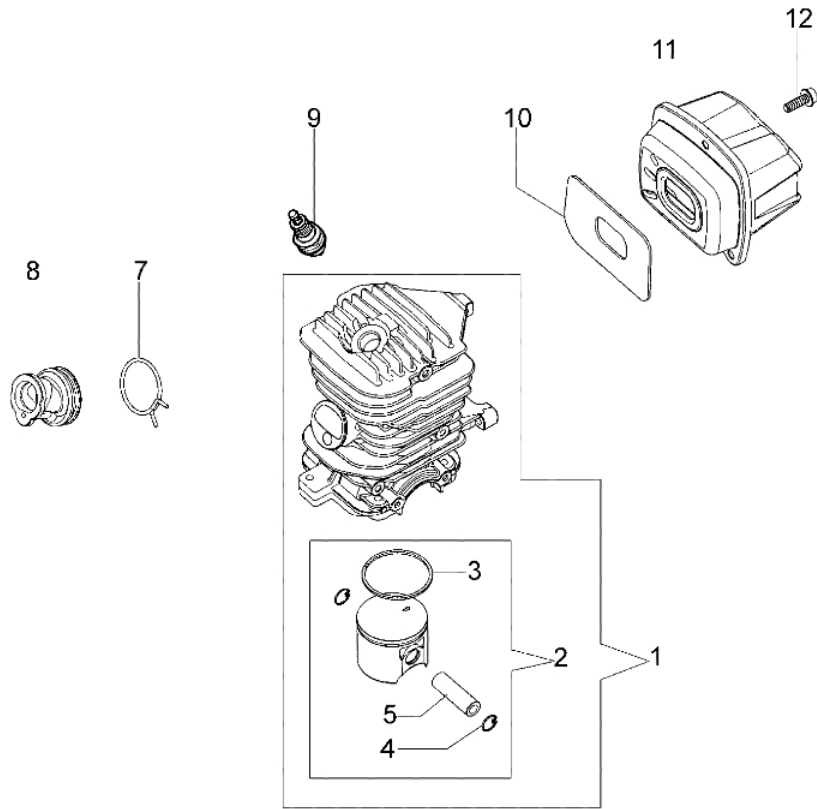

Ersatzteilliste EFCO  
Liste des pièces de rechange EFCO

MT3500-35

Bild Nr.	Anz.	Teilenummer	Beschreibung	Technische Nachricht
1	1	50240166	Kit cilindro pist	
2	1	50240164	Piston compl.	
3	1	004000015R	Kolbenring	
4	2	004900061R	Ring	
5	1	50110047R	Kolben ring	
6	4	3801047	Schraube	
7	1	094600103	Schelle	
8	1	50170010R	Kollektor	
9	1	3055101	Zündkerze	
10	1	50170031R	Dichtung	
11	1	50240100R	Auspuff	
12	3	3860117R	Schraube	
13	2	3050024R	Kobelnring	
14	2	094000006R	Lager	
15	1	3037006R	Lager	
16	1	50240081R	Ciguenal	
17	1	50240016R	Culata	

Bild Nr.	Anz.	Teilenummer	Beschreibung	Technische Nachricht
1	1	3960075	Schraube	
2	1	006000315	Scheibe	
3	1	3916004	Scheibe	
4	1	50240087R	Cable	
5	1	50240042R	Encendido	
6	1	3055101	Zündkerze	
7	1	004000142	Mutter	
8	1	3833080	Scheibe	
9	1	005000361	Scheibe	
10	1	50072029	Sperklinke	
11	1	50240015R	Volante	
12	4	3960115R	Schraube	
13	1	50170017R	Starter griff	
14	1	50070123R	Starterseil	
15	1	50050073R	Startfeder	
16	1	50170050R	Seilrolle	
17	1	50160024	Schraube	
18	1	50242006R	Arranque compl.	
19	1	50240161	Kit etiquetas	

Bild Nr.	Anz.	Teilenummer	Beschreibung	Technische Nachricht
1	1	3991080	Tornillo	
2	1	50240070R	Deckel	
3	1	50052005R	Tankdeckel	
4	1	3049047R	O-ring	
5	1	50240049	Rohr	
6	1	50240175R	Kraftstoffpumpe	
7	1	50170120R	Rohr	
8	1	005000347A	Buchse	
9	1	3960109AR	Schraube	
10	1	099900090	O-ring	
11	1	50072009	Stopfen	
12	1	50240027R	Mutter	
13	1	50050070A	Rohr	
14	1	094600450R	Benzinfilter	
15	4	50050067	Distanzstuck	
16	4	3860097	Schraube	
17	1	50240165R	Kurbelgehäuse	
18	1	3960099R	Schraube	
19	1	50240167	Oelfilter	
20	2	50050052	Stiftschraube	
21	1	50050133	Spannschraube kit	
22	1	3960074	Schraube	
23	1	50240051R	Oelpumpe	
24	1	50240010R	Rohr	