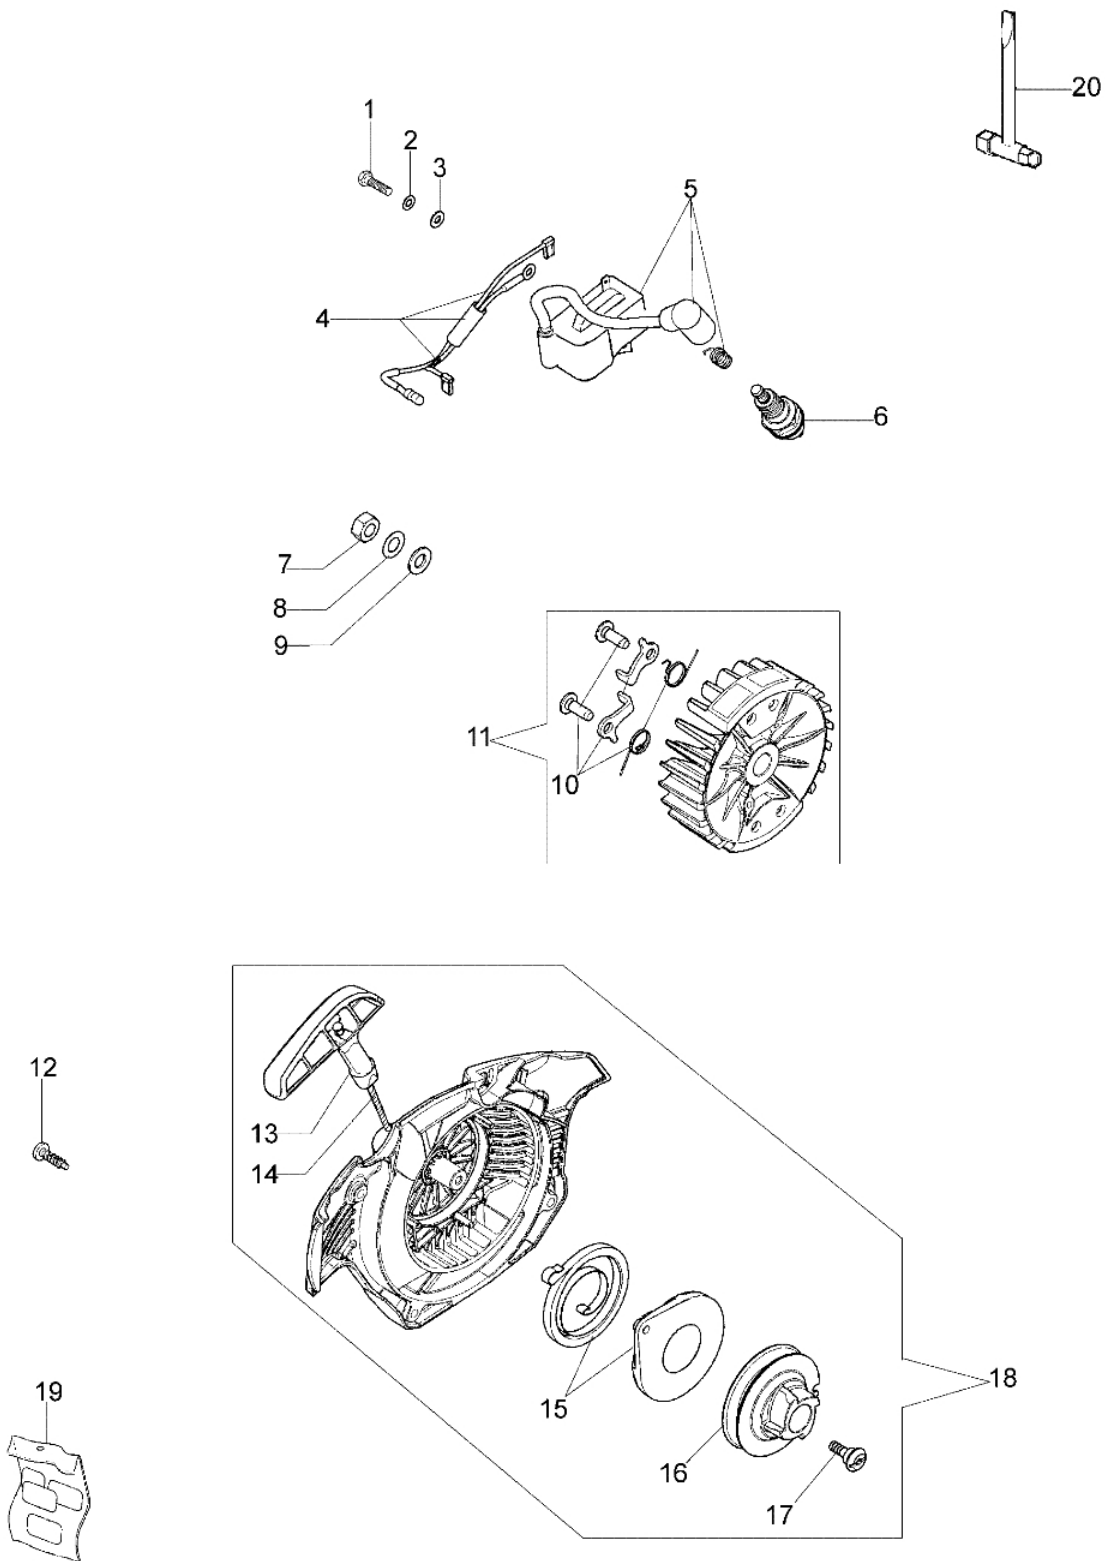

Ersatzteilliste EFCO  
Liste des pièces de rechange EFCO

MT3500-35

Bild Nr.	Anz.	Teilenummer	Beschreibung	Technische Nachricht
1	1	50240166	Kit cilindro pist	
2	1	50240164	Piston compl.	
3	1	004000015R	Kolbenring	
4	2	004900061R	Ring	
5	1	50110047R	Kolben ring	
6	4	3801047	Schraube	
7	1	094600103	Schelle	
8	1	50170010R	Kollektor	
9	1	3055101	Zündkerze	
10	1	50170031R	Dichtung	
11	1	50240100R	Auspuff	
12	3	3860117R	Schraube	
13	2	3050024R	Kobelnring	
14	2	094000006R	Lager	
15	1	3037006R	Lager	
16	1	50240081R	Ciguenal	
17	1	50240016R	Culata	

Bild Nr.	Anz.	Teilenummer	Beschreibung	Technische Nachricht
1	1	3960075	Schraube	
2	1	006000315	Scheibe	
3	1	3916004	Scheibe	
4	1	50240087R	Cable	
5	1	50240042R	Encendido	
6	1	3055101	Zündkerze	
7	1	004000142	Mutter	
8	1	3833080	Scheibe	
9	1	005000361	Scheibe	
10	1	50072029	Sperklinke	
11	1	50240015R	Volante	
12	4	3960115R	Schraube	
13	1	50170017R	Starter griff	
14	1	50070123R	Starterseil	
15	1	50050073R	Startfeder	
16	1	50170050R	Seilrolle	
17	1	50160024	Schraube	
18	1	50242006R	Arranque compl.	
19	1	50240161	Kit etiquetas	

Bild Nr.	Anz.	Teilenummer	Beschreibung	Technische Nachricht
1	1	3991080	Tornillo	
2	1	50240070R	Deckel	
3	1	50052005R	Tankdeckel	
4	1	3049047R	O-ring	
5	1	50240049	Rohr	
6	1	50240175R	Kraftstoffpumpe	
7	1	50170120R	Rohr	
8	1	005000347A	Buchse	
9	1	3960109AR	Schraube	
10	1	099900090	O-ring	
11	1	50072009	Stopfen	
12	1	50240027R	Mutter	
13	1	50050070A	Rohr	
14	1	094600450R	Benzinfilter	
15	4	50050067	Distanzstuck	
16	4	3860097	Schraube	
17	1	50240165R	Kurbelgehäuse	
18	1	3960099R	Schraube	
19	1	50240167	Oelfilter	
20	2	50050052	Stiftschraube	
21	1	50050133	Spannschraube kit	
22	1	3960074	Schraube	
23	1	50240051R	Oelpumpe	
24	1	50240010R	Rohr	