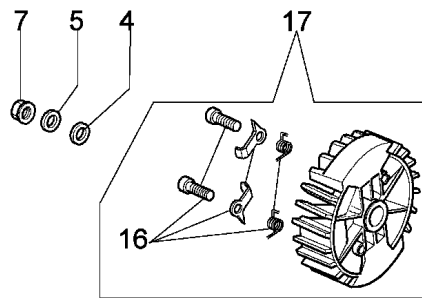

Ersatzteilliste EFCO
Liste des pièces de rechange EFCO

MT 4100 SP

Illustration Anlassergruppe

Illustration Anlassergruppe

Bild Nr.	St.- Zahl	Teile Nr.	Beschreibung
1	1	50172005R	Starter komplet
2	1	50170017R	Starter griff
3	1	50070123R	Starterseil
4	1	005000361	Scheibe
5	1	3833080	Scheibe
6	1	50050073R	Startfeder
7	1	004000142	Mutter
8	1	50170153R	Seilrolle
9	1	50160024	Schraube
10	4	3960115R	Schraube
11	2	3960075	Schraube
12	2	006000315	Scheibe
13	2	3916004	Scheibe
14	1	50170144AR	Zündspule
15	1	50170090R	Kabel
16	1	50072029	Sperrklinke
17	1	50170015R	Schwungrad
18	1	50170154R	Feder
19	1	50170155R	Bucshe
20	1	50050126	Kerzenstecker
21	1	50050127	Feder

Illustration Kuplung-kettenraddeckel

Illustration Kupplung-kettenraddeckel

Bild Nr.	St.- Zahl	Teile Nr.	Beschreibung
1	1	50170065R	Kettenkasten kpl.
2	1	50170040R	Schultz
3	1	095000219	Feder
4	1	50010088AR	Feder
5	2	3960070	Schraube
6	1	50050125R	Blech
7	1	50050039	Bremsband
8	1	097000146	Hebel
9	1	50050064	Stift
10	1	004000352	Scheibe
11	2	50010148R	Mutter
12	1	094500029	Feder
13	1	094000129AR	Kupplung
14	1	50060033	Kettenrad .325
15	1	004400285	Scheibe
16	1	50060008R	Schnecke .325
17	1	50030372	Lager
18	1	50162017A	Spannschraubekit
19	1	50170044R	Deckel

Illustration Tank-handgriff

Illustration Tank-handgriff

Bild Nr.	St.- Zahl	Teile Nr.	Beschreibung
1	1	50052005R	Tankdeckel
2	1	3049025	O-ring
3	1	50170024R	Deckel
4	1	50050096AR	Hebel
5	1	097000028R	Feder
6	1	50170067R	Gashebel
7	1	50060012	Luftpurge
8	1	50170012R	Gas hebel
9	1	094600450R	Benzinfilter
10	1	50170152R	Rohr
11	1	094500577A	Ventil
12	1	094500575R	Feder
13	1	50050071	Ventiltank
14	3	50010061R	Stosshaempfer
15	3	50050047	Feder
16	1	3918010	Scheibe
17	3	3960115R	Schraube
18	3	50170034R	Halter
19	7	3960099	Schraube
20	1	50172007R	Tank
21	1	50170026R	Handgriff
22	1	50170224R	Rohr
23	1	50170121R	Mantel
24	1	50060014R	Rohr
25	1	50050123R	Band