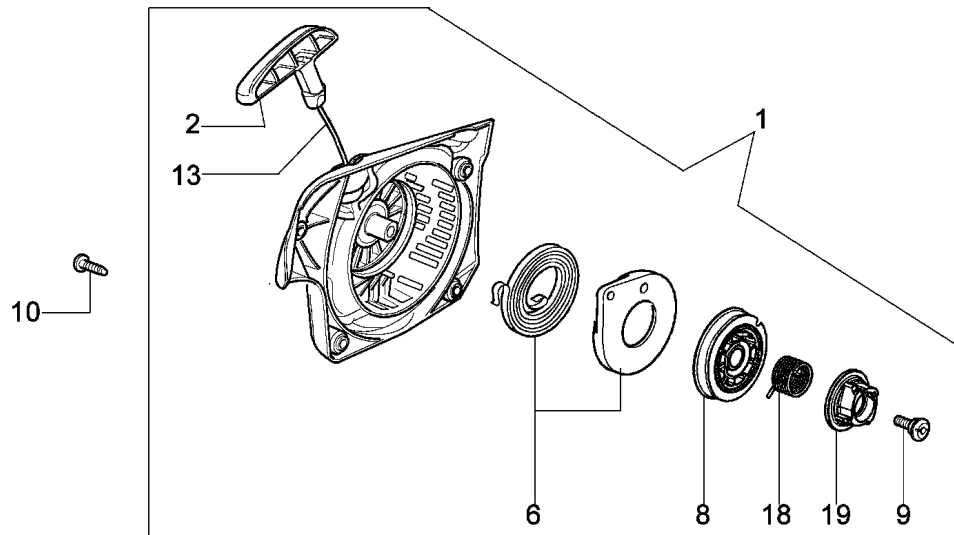

Ersatzteilliste EFCO
Liste des pièces de rechange EFCO

MT 4100 SP

Illustration Anlassergruppe

Illustration Anlassergruppe

Bild Nr.	St.- Zahl	Teile Nr.	Beschreibung
1	1	50172005R	Starter komplet
2	1	50170017R	Starter griff
3	1	50070123R	Starterseil
4	1	005000361	Scheibe
5	1	3833080	Scheibe
6	1	50050073R	Startfeder
7	1	004000142	Mutter
8	1	50170153R	Seilrolle
9	1	50160024	Schraube
10	4	3960115R	Schraube
11	2	3960075	Schraube
12	2	006000315	Scheibe
13	2	3916004	Scheibe
14	1	50170144AR	Zündspule
15	1	50170090R	Kabel
16	1	50072029	Sperrklinke
17	1	50170015R	Schwungrad
18	1	50170154R	Feder
19	1	50170155R	Bucshe
20	1	50050126	Kerzenstecker
21	1	50050127	Feder

Illustration Kuplung-kettenraddeckel

Illustration Kupplung-kettenraddeckel

Bild Nr.	St.- Zahl	Teile Nr.	Beschreibung
1	1	50170065R	Kettenkasten kpl.
2	1	50170040R	Schultz
3	1	095000219	Feder
4	1	50010088AR	Feder
5	2	3960070	Schraube
6	1	50050125R	Blech
7	1	50050039	Bremsband
8	1	097000146	Hebel
9	1	50050064	Stift
10	1	004000352	Scheibe
11	2	50010148R	Mutter
12	1	094500029	Feder
13	1	094000129AR	Kupplung
14	1	50060033	Kettenrad .325
15	1	004400285	Scheibe
16	1	50060008R	Schnecke .325
17	1	50030372	Lager
18	1	50162017A	Spannschraubekit
19	1	50170044R	Deckel

Illustration Tank-handgriff

Illustration Tank-handgriff

Bild Nr.	St.- Zahl	Teile Nr.	Beschreibung
1	1	50052005R	Tankdeckel
2	1	3049025	O-ring
3	1	50170024R	Deckel
4	1	50050096AR	Hebel
5	1	097000028R	Feder
6	1	50170067R	Gashebel
7	1	50060012	Luftpurge
8	1	50170012R	Gas hebel
9	1	094600450R	Benzinfilter
10	1	50170152R	Rohr
11	1	094500577A	Ventil
12	1	094500575R	Feder
13	1	50050071	Ventiltank
14	3	50010061R	Stosshaempfer
15	3	50050047	Feder
16	1	3918010	Scheibe
17	3	3960115R	Schraube
18	3	50170034R	Halter
19	7	3960099	Schraube
20	1	50172007R	Tank
21	1	50170026R	Handgriff
22	1	50170224R	Rohr
23	1	50170121R	Mantel
24	1	50060014R	Rohr
25	1	50050123R	Band