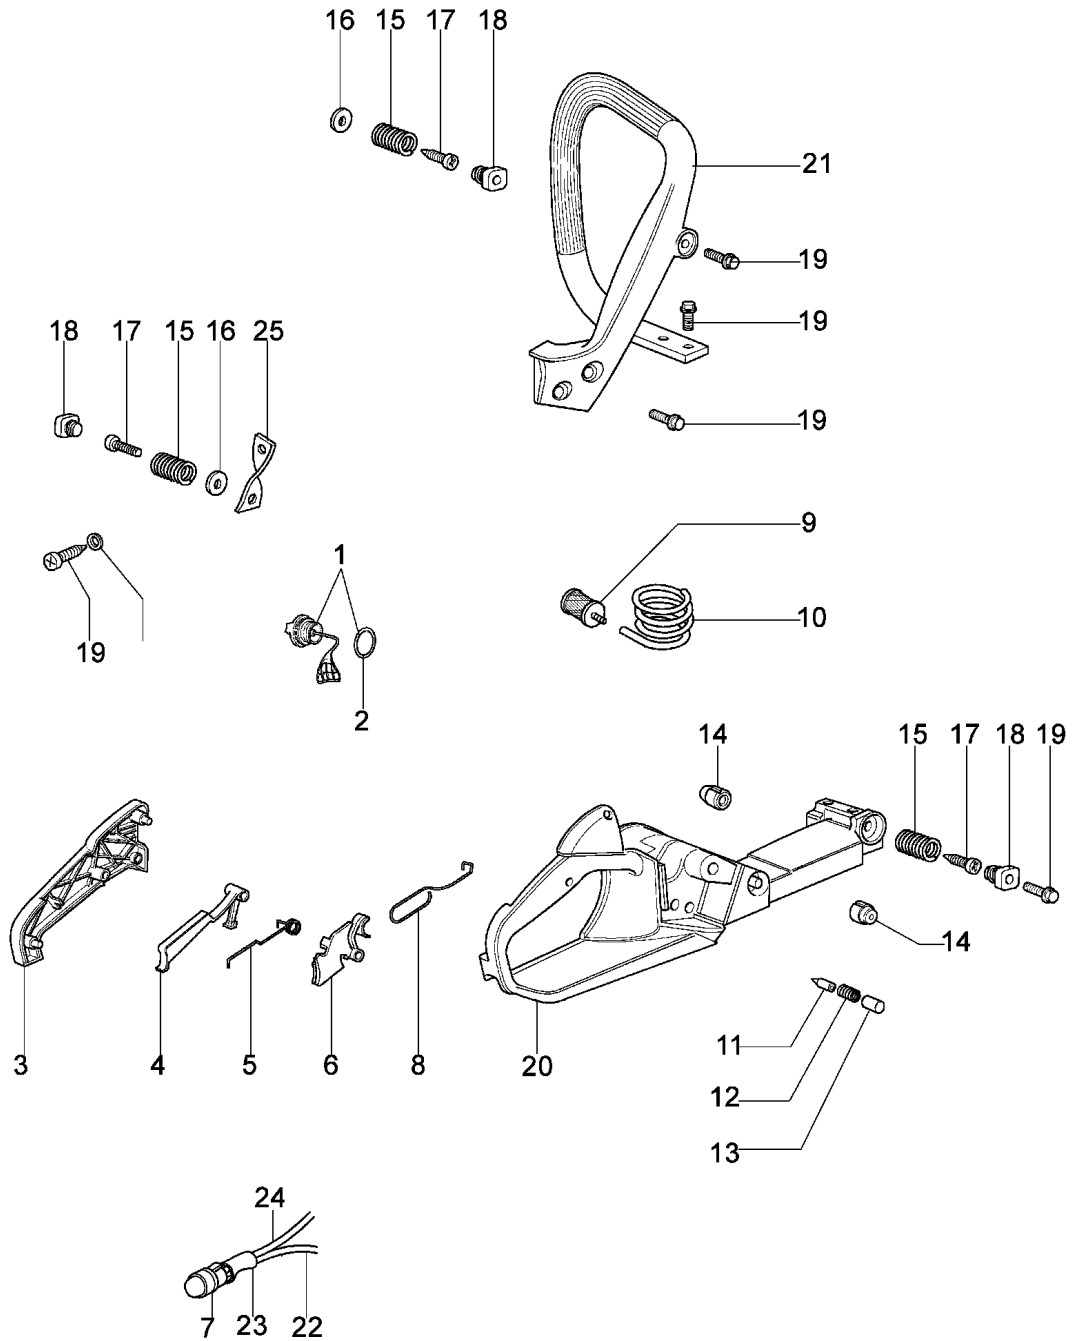

Illustration Kuplung-kettenraddeckel

Illustration Kupplung-kettenraddeckel

Bild Nr.	St.- Zahl	Teile Nr.	Beschreibung
1	1	50170065R	Kettenkasten kpl.
2	1	50170040R	Schultz
3	1	095000219	Feder
4	1	50010088AR	Feder
5	2	3960070	Schraube
6	1	50050125R	Blech
7	1	50050039	Bremsband
8	1	097000146	Hebel
9	1	50050064	Stift
10	1	004000352	Scheibe
11	2	50010148R	Mutter
12	1	094500029	Feder
13	1	094000129AR	Kupplung
14	1	50060033	Kettenrad .325
15	1	004400285	Scheibe
16	1	50060008R	Schnecke .325
17	1	50030372	Lager
18	1	50162017A	Spannschraubekit
19	1	50170044R	Deckel

Illustration Tank-handgriff

Illustration Tank-handgriff

Bild Nr.	St.- Zahl	Teile Nr.	Beschreibung
1	1	50052005R	Tankdeckel
2	1	3049025	O-ring
3	1	50170024R	Deckel
4	1	50050096AR	Hebel
5	1	097000028R	Feder
6	1	50170067R	Gashebel
7	1	50060012	Luftpurge
8	1	50170012R	Gas hebel
9	1	094600450R	Benzinfilter
10	1	50170152R	Rohr
11	1	094500577A	Ventil
12	1	094500575R	Feder
13	1	50050071	Ventiltank
14	3	50010061R	Stosshaempfer
15	3	50050047	Feder
16	1	3918010	Scheibe
17	3	3960115R	Schraube
18	3	50170034R	Halter
19	7	3960099	Schraube
20	1	50172007R	Tank
21	1	50170026R	Handgriff
22	1	50170224R	Rohr
23	1	50170121R	Mantel
24	1	50060014R	Rohr
25	1	50050123R	Band