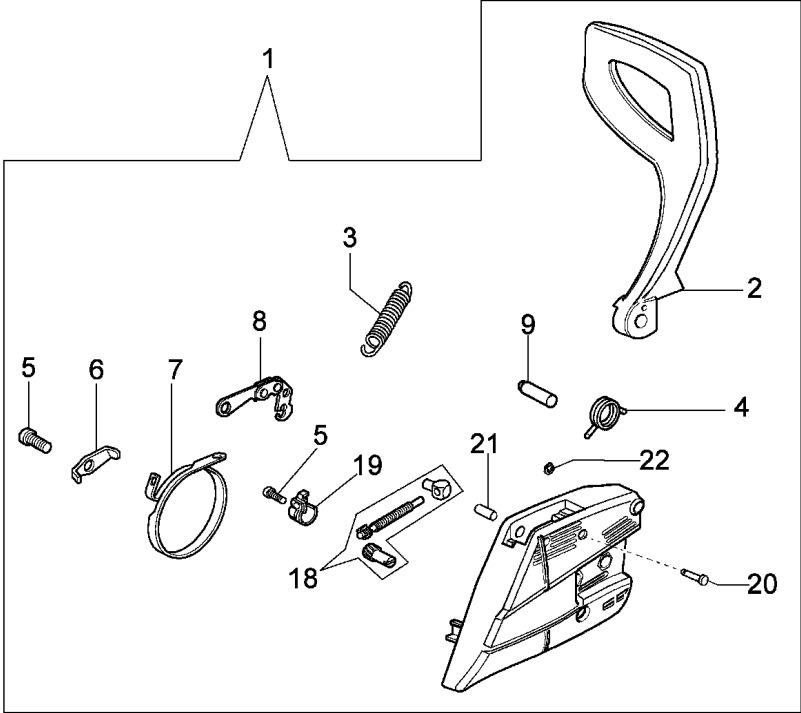

Illustration Tank-handgriff

Illustration Tank-handgriff

Bild Nr.	St.- Zahl	Teile Nr.	Beschreibung
1	1	50052005R	Tankdeckel
2	1	3049047R	O-ring
3	1	50170024R	Deckel
4	1	50050096AR	Hebel
5	1	097000028R	Feder
6	1	50170249A	Gashebelkit
7	1	50172007AR	Tank
8	1	50170026R	Handgriff
9	1	094600450R	Benzinfilter
10	1	50170152R	Rohr
11	1	094500577A	Ventil
12	1	094500575R	Feder
13	1	50050071	Ventiltank
14	2	50010061R	Stosshaempfer
15	3	50050047AR	Feder
16	1	3918010R	Scheibe
17	2	3960115R	Schraube
18	3	50170034R	Halter
19	7	3960099R	Schraube
20	1	50050123R	Band
21	1	3960073R	Schraube

Illustration Kupplung-kettenraddeckel

Illustration Kupplung-kettenraddeckel

Bild Nr.	St.- Zahl	Teile Nr.	Beschreibung
1	1	50170065R	Kettenradeckel kp
2	1	50170040R	Schultz
3	1	095000219AR	Feder
4	1	50010088AR	Feder
5	2	3960070	Schraube
6	1	50050125R	Blech
7	1	50050039R	Bremsband
8	1	097000146	Hebel
9	1	50050064R	Stift
10	1	004000352	Scheibe
11	2	50010148R	Mutter
12	1	094500029	Feder
13	1	094000129AR	Kupplung
14	1	50060033A	Kettenrad .325
15	1	004400285	Scheibe
16	1	50060008R	Schnecke .325
17	1	50030372	Lager
18	1	50162017A	Spannschraube kit
19	1	50170044R	Deckel
20	1	097000106	Stift
21	1	50050066	Stift
22	1	3026003	Ring

WT-780D

16 ■ KIT RIPARAZIONE
REPAIR KIT

Illustration Vergaser WT-780D

Bild Nr.	St.- Zahl	Teile Nr.	Beschreibung
1	1	094600148	Feder
2	1	074000240	Schraube
3	1	095000141	Klappe
4	3	50010141	Schraube
5	1	094600208	Feder
6	1	2318753	Welle
7	2	2318867	Kappe
8	1	2318837	Schraube
9	1	2318893	Einstellschraube
10	1	2318743	Gashebel
11	4	035000162	Schraube
12	1	2318191	Deckel
13	1	003300202	Schraube
14	1	003300201	Bissel
15	1	50050115	Feder
16	1	2318671	Reparatur-satz
17	1	2318742	Hebel
18	1	2318751	Buchse
19	2	50010265	Scheibe
20	1	50050107	Deckel
21	1	003300197	Schraube
22	2	095000164	Ring
23	1	2318764	Welle
24	1	094600140	Startklappe
25		-	Nicht verfügbar für diesen produkt