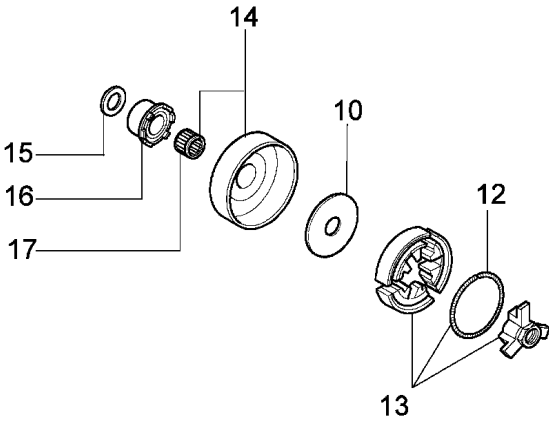

Illustration Tank-handgriff

Illustration Tank-handgriff

Bild Nr.	St.- Zahl	Teile Nr.	Beschreibung
1	1	50052005R	Tankdeckel
2	1	3049047R	O-ring
3	1	50170024R	Deckel
4	1	50050096AR	Hebel
5	1	097000028R	Feder
6	1	50170249A	Gashebelkit
7	1	50172007AR	Tank
8	1	50170026R	Handgriff
9	1	094600450R	Benzinfilter
10	1	50170152R	Rohr
11	1	094500577A	Ventil
12	1	094500575R	Feder
13	1	50050071	Ventiltank
14	2	50010061R	Stosshaempfer
15	3	50050047AR	Feder
16	1	3918010R	Scheibe
17	2	3960115R	Schraube
18	3	50170034R	Halter
19	7	3960099R	Schraube
20	1	50050123R	Band
21	1	3960073R	Schraube

Illustration Kupplung-kettenraddeckel

Illustration Kupplung-kettenraddeckel

Bild Nr.	St.- Zahl	Teile Nr.	Beschreibung
1	1	50170065R	Kettenradeckel kp
2	1	50170040R	Schultz
3	1	095000219AR	Feder
4	1	50010088AR	Feder
5	2	3960070	Schraube
6	1	50050125R	Blech
7	1	50050039R	Bremsband
8	1	097000146	Hebel
9	1	50050064R	Stift
10	1	004000352	Scheibe
11	2	50010148R	Mutter
12	1	094500029	Feder
13	1	094000129AR	Kupplung
14	1	50060033A	Kettenrad .325
15	1	004400285	Scheibe
16	1	50060008R	Schnecke .325
17	1	50030372	Lager
18	1	50162017A	Spannschraube kit
19	1	50170044R	Deckel
20	1	097000106	Stift
21	1	50050066	Stift
22	1	3026003	Ring

WT-780D

16 ■ KIT RIPARAZIONE
REPAIR KIT

Illustration Vergaser WT-780D

Bild Nr.	St.- Zahl	Teile Nr.	Beschreibung
1	1	094600148	Feder
2	1	074000240	Schraube
3	1	095000141	Klappe
4	3	50010141	Schraube
5	1	094600208	Feder
6	1	2318753	Welle
7	2	2318867	Kappe
8	1	2318837	Schraube
9	1	2318893	Einstellschraube
10	1	2318743	Gashebel
11	4	035000162	Schraube
12	1	2318191	Deckel
13	1	003300202	Schraube
14	1	003300201	Bissel
15	1	50050115	Feder
16	1	2318671	Reparatur-satz
17	1	2318742	Hebel
18	1	2318751	Buchse
19	2	50010265	Scheibe
20	1	50050107	Deckel
21	1	003300197	Schraube
22	2	095000164	Ring
23	1	2318764	Welle
24	1	094600140	Startklappe
25		-	Nicht verfügbar für diesen produkt