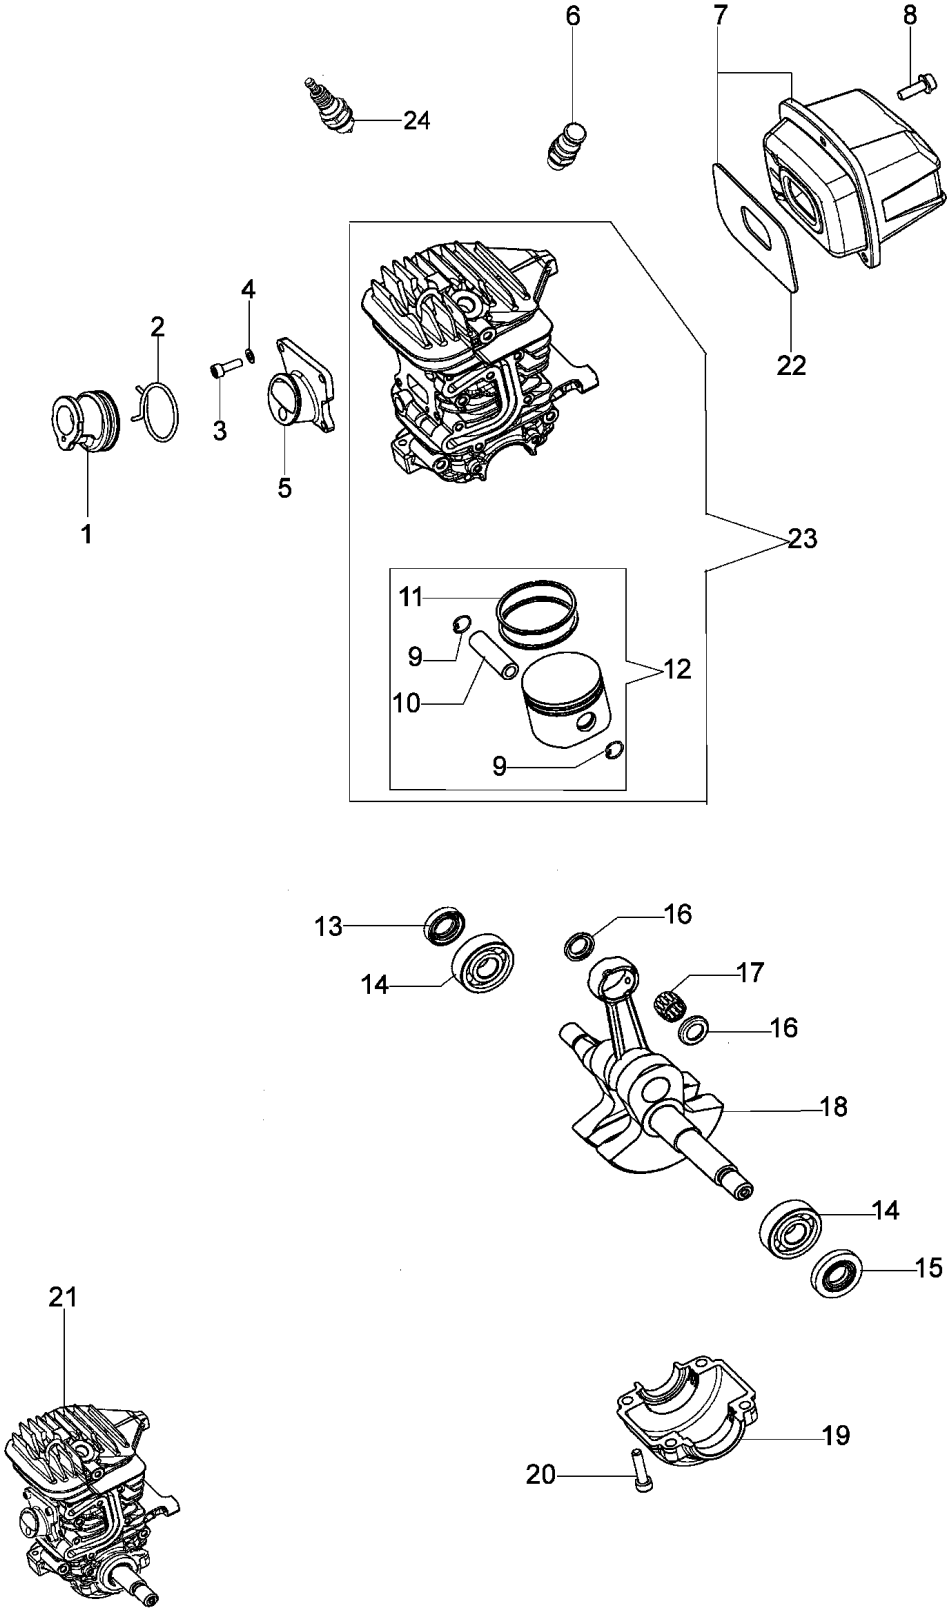

Ersatzteilliste EFCO
Liste des pièces de rechange EFCO

MT 440

Illustration Motor

Illustration Motor

Bild Nr.	St.- Zahl	Teile Nr.	Beschreibung
1	1	50050010R	Kollektor
2	1	094600103	Schelle
3	4	3891010R	Schrauben
4	4	006000315R	Scheibe
5	1	50230060R	Flange
6	1	50230012R	Dekompression
7	1	50170027R	Auspuff
8	3	3860117R	Schraube
9	2	004900061R	Ring
10	1	50230011R	Kolben ring
11	2	50070128R	Kolbenring Ø42
12	1	50232010	Kolben kpl.
13	1	3050022R	Dichtung
14	2	094000006R	Lager
15	1	3050024R	Kobelring
16	2	50110043AR	Scheibe
17	1	50110044R	Lager
18	1	50230082R	Kurbelwelle
19	1	50050016R	Deckel
20	4	3801047	Schraube
21	1	50232020R	Short block
22	1	50170031R	Dichtung
23	1	50232023	Zylinder kpl.
24	1	3055120	Zündkerze

Illustration Tank-handgriff

Illustration Tank-handgriff

Bild Nr.	St.- Zahl	Teile Nr.	Beschreibung
1	1	50052005R	Tankdeckel
2	1	3049047R	O-ring
3	1	50170024R	Deckel
4	1	50050096AR	Hebel
5	1	097000028R	Feder
6	1	50170249A	Gashebelkit
7	1	50172007AR	Tank
8	1	50170026R	Handgriff
9	1	094600450R	Benzinfilter
10	1	50170152R	Rohr
11	1	094500577A	Ventil
12	1	094500575R	Feder
13	1	50050071	Ventiltank
14	2	50010061R	Stosshaempfer
15	3	50050047AR	Feder
16	1	3918010R	Scheibe
17	2	3960115R	Schraube
18	3	50170034R	Halter
19	7	3960099R	Schraube
20	1	50050123R	Band
21	1	3960073R	Schraube

Illustration Kupplung-kettenraddeckel

Illustration Kupplung-kettenraddeckel

Bild Nr.	St.- Zahl	Teile Nr.	Beschreibung
1	1	50170065R	Kettenradeckel kp
2	1	50170040R	Schultz
3	1	095000219AR	Feder
4	1	50010088AR	Feder
5	2	3960070	Schraube
6	1	50050125R	Blech
7	1	50050039R	Bremsband
8	1	097000146	Hebel
9	1	50050064R	Stift
10	1	004000352	Scheibe
11	2	50010148R	Mutter
12	1	094500029	Feder
13	1	094000129AR	Kupplung
14	1	50060033A	Kettenrad .325
15	1	004400285	Scheibe
16	1	50060008R	Schnecke .325
17	1	50030372	Lager
18	1	50162017A	Spannschraube kit
19	1	50170044R	Deckel
20	1	097000106	Stift
21	1	50050066	Stift
22	1	3026003	Ring