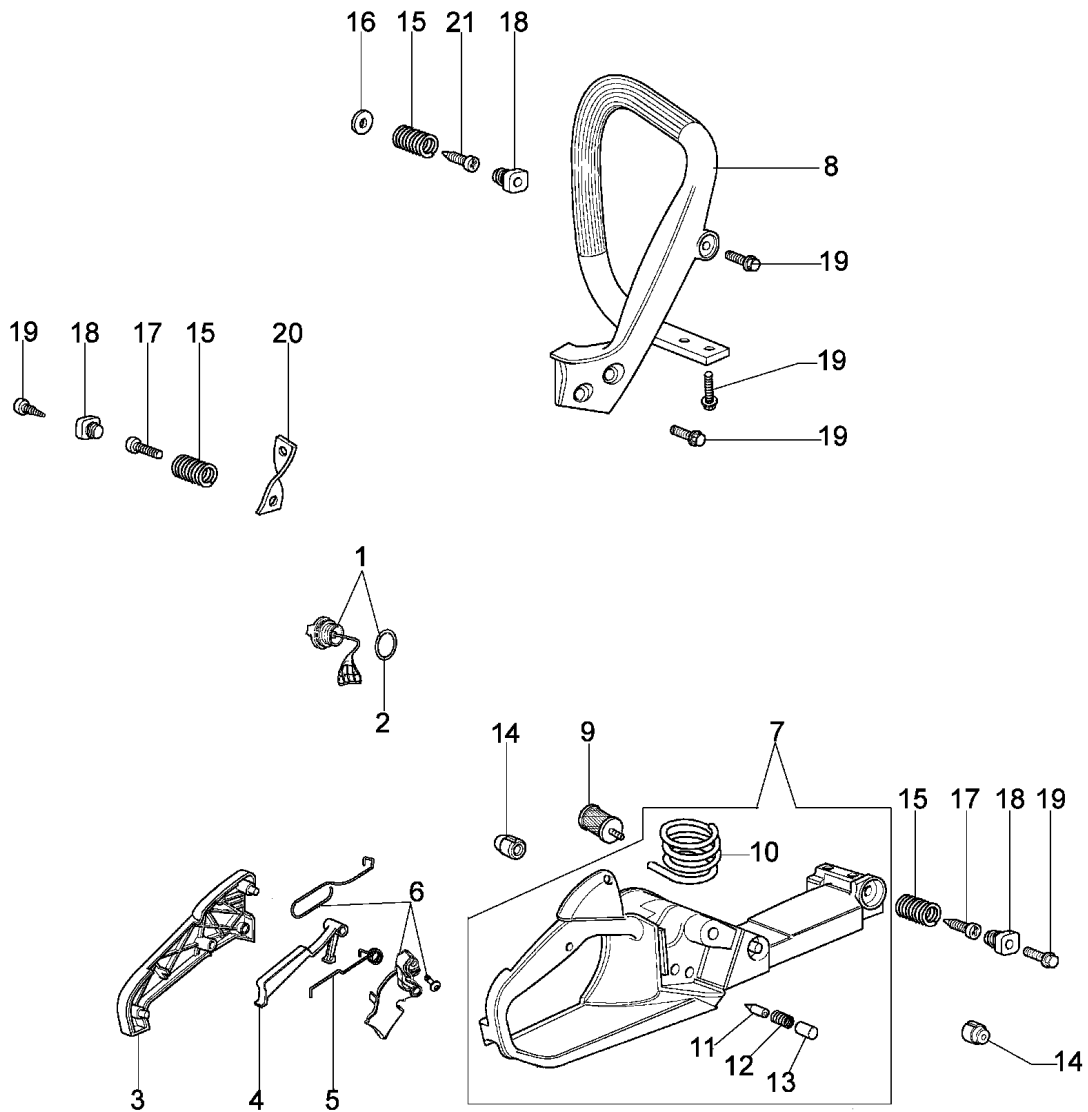

Illustration Tank-handgriff

Illustration Tank-handgriff

Bild Nr.	St.- Zahl	Teile Nr.	Beschreibung
1	1	50052005R	Tankdeckel
2	1	3049047R	O-ring
3	1	50170024R	Deckel
4	1	50050096AR	Hebel
5	1	097000028R	Feder
6	1	50170249A	Gashebelkit
7	1	50172007AR	Tank
8	1	50170026R	Handgriff
9	1	094600450R	Benzinfilter
10	1	50170152R	Rohr
11	1	094500577A	Ventil
12	1	094500575R	Feder
13	1	50050071	Ventiltank
14	2	50010061R	Stosshaempfer
15	3	50050047AR	Feder
16	1	3918010R	Scheibe
17	2	3960115R	Schraube
18	3	50170034R	Halter
19	7	3960099R	Schraube
20	1	50050123R	Band
21	1	3960073R	Schraube

Illustration Kupplung-kettenraddeckel

Illustration Kupplung-kettenraddeckel

Bild Nr.	St.- Zahl	Teile Nr.	Beschreibung
1	1	50170065R	Kettenradeckel kp
2	1	50170040R	Schultz
3	1	095000219AR	Feder
4	1	50010088AR	Feder
5	2	3960070	Schraube
6	1	50050125R	Blech
7	1	50050039R	Bremsband
8	1	097000146	Hebel
9	1	50050064R	Stift
10	1	004000352	Scheibe
11	2	50010148R	Mutter
12	1	094500029	Feder
13	1	094000129AR	Kupplung
14	1	50060033A	Kettenrad .325
15	1	004400285	Scheibe
16	1	50060008R	Schnecke .325
17	1	50030372	Lager
18	1	50162017A	Spannschraube kit
19	1	50170044R	Deckel
20	1	097000106	Stift
21	1	50050066	Stift
22	1	3026003	Ring