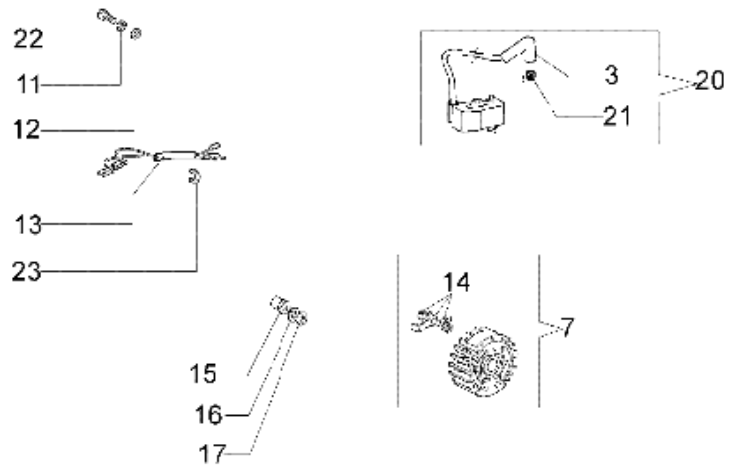

MT 4000 - Starter kpl.

MT 4000 - Starter kpl.

Bild Nr.	Anz.	Teilenummer	Beschreibung	Hinweis
1	1	097000064A	Starter Griff	
2	1	50070123R	Starterseil	
3	1	50050126	Stechheber	
4	1	50050073R	Startfeder	
5	1	50050017AR	Seilrolle	
6	1	094500034	Scheibe	
7	1	50110040R	Schwungradseite	
8	5	3960057	Schraube	
9	1	50122016BR	Starter Kpl.	
10	1	3960082B	Schraube	
11	2	006000315	Scheibe	
12	2	3916004	Scheibe	
13	1	50050081	Kabel	
14	1	50072029	Sperrklinke	
15	1	50050261	Mutter	
16	1	3833080	Kugelscheibe	
17	1	005000361	Kugelscheibe	
18	1	50050120	Platte	
19	1	50050124	Distanzstück	
20	1	50060071R	Zuendspule	
21	1	50050127	Feder	
22	2	006000024	Schraube	
23	1	005000347A	Kabeldurchgang