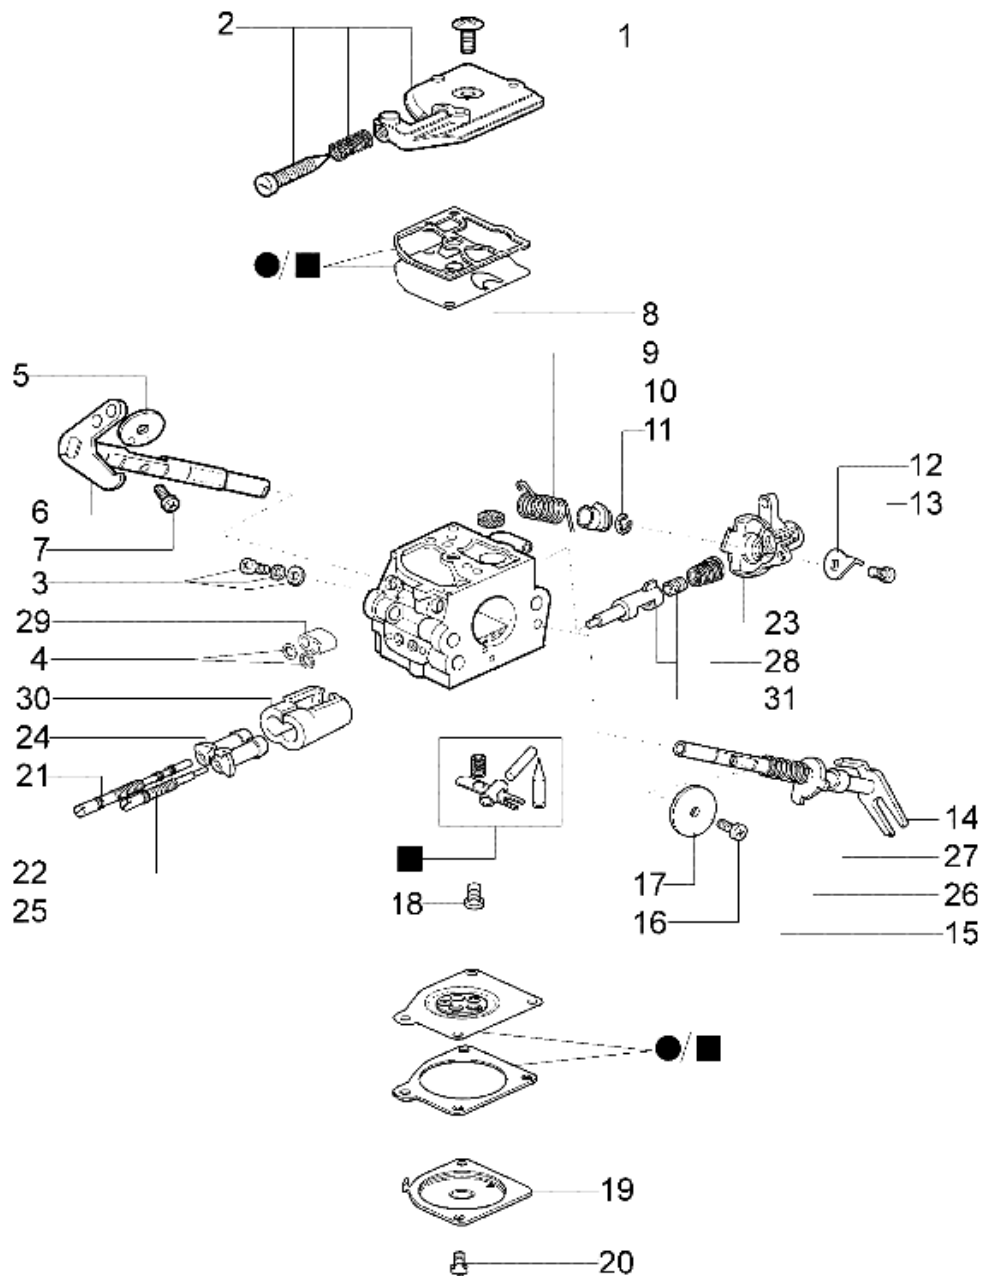

MT 4000 - Vergaser

Zama G1L-E1

Compl. p.n. 2320005AR

● 32 Kit membrane e Guarnizioni
Gasket and Diaphragm set

■ 33 Kit riparazione
Repair kit

MT 4000 – Vergaser

Bild Nr.	Anz.	Teilenummer	Beschreibung	Hinweis
1	1	093500574	Schraube	
2	1	2320011	Deckel	
3	1	2320022	Schraube	
4	2	2320031	Kugelscheibe	
5	1	2318913	Klappe	
6	1	2320008	Welle	
7	1	2318388	Schraube	
8	1	2318933	Filter	
9	1	2320032	Feder	
10	1	2320034	Hebel	
11	1	2320018	Seegerring	
12	1	2320012	Hebel	
13	1	004900196	Schraube	
14	1	2320019	Startachse	
15	1	2320033	Feder	
16	1	2320014	Schraube	
17	1	2320013	Klappe	
18	1	2320009	Schraube	
19	1	2318880	Deckel	
20	2	2318522	Schraube	
21	1	2320006	Schraube L	
22	1	2320027	Schraube H	
23	1	2320015	Federdeckel	
24	1	2320029	Kappe L	
25	1	2320030	Kappe H	
26	1	2320021	Hebel	
27	1	2320020	Distanzhülse	
28	1	2320017	Feder	
29	1	2320035	Support	
30	1	2320028	Support	
31	1	2320007	Kolben	
32	1	2320036	Dichtungkit	
33	1	2320037	Reparaturkit