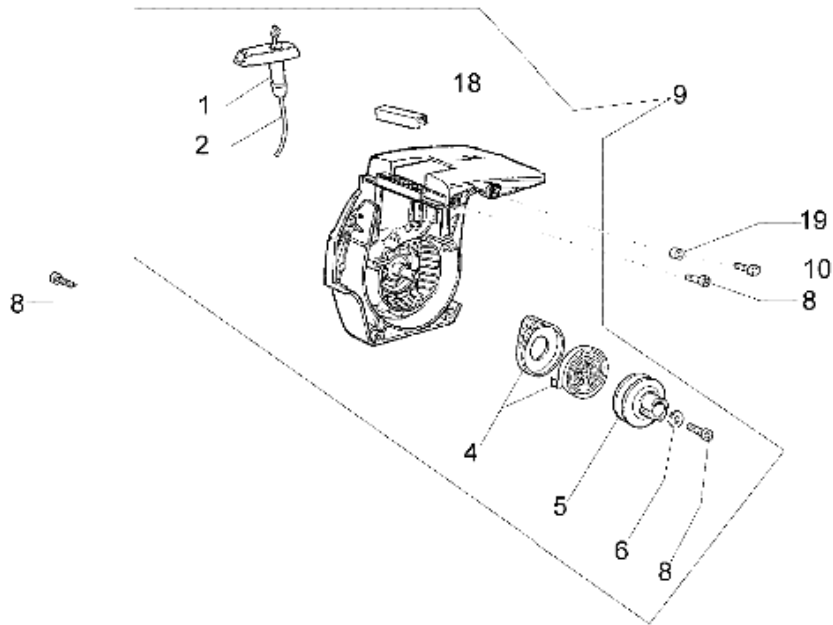

MT 4000 - Starter kpl.

MT 4000 - Starter kpl.

Bild Nr.	Anz.	Teilenummer	Beschreibung	Hinweis
1	1	097000064A	Starter Griff	
2	1	50070123R	Starterseil	
3	1	50050126	Stechheber	
4	1	50050073R	Startfeder	
5	1	50050017AR	Seilrolle	
6	1	094500034	Scheibe	
7	1	50110040R	Schwungradseite	
8	5	3960057	Schraube	
9	1	50122016BR	Starter Kpl.	
10	1	3960082B	Schraube	
11	2	006000315	Scheibe	
12	2	3916004	Scheibe	
13	1	50050081	Kabel	
14	1	50072029	Sperrklinke	
15	1	50050261	Mutter	
16	1	3833080	Kugelscheibe	
17	1	005000361	Kugelscheibe	
18	1	50050120	Platte	
19	1	50050124	Distanzstück	
20	1	50060071R	Zuendspule	
21	1	50050127	Feder	
22	2	006000024	Schraube	
23	1	005000347A	Kabeldurchgang