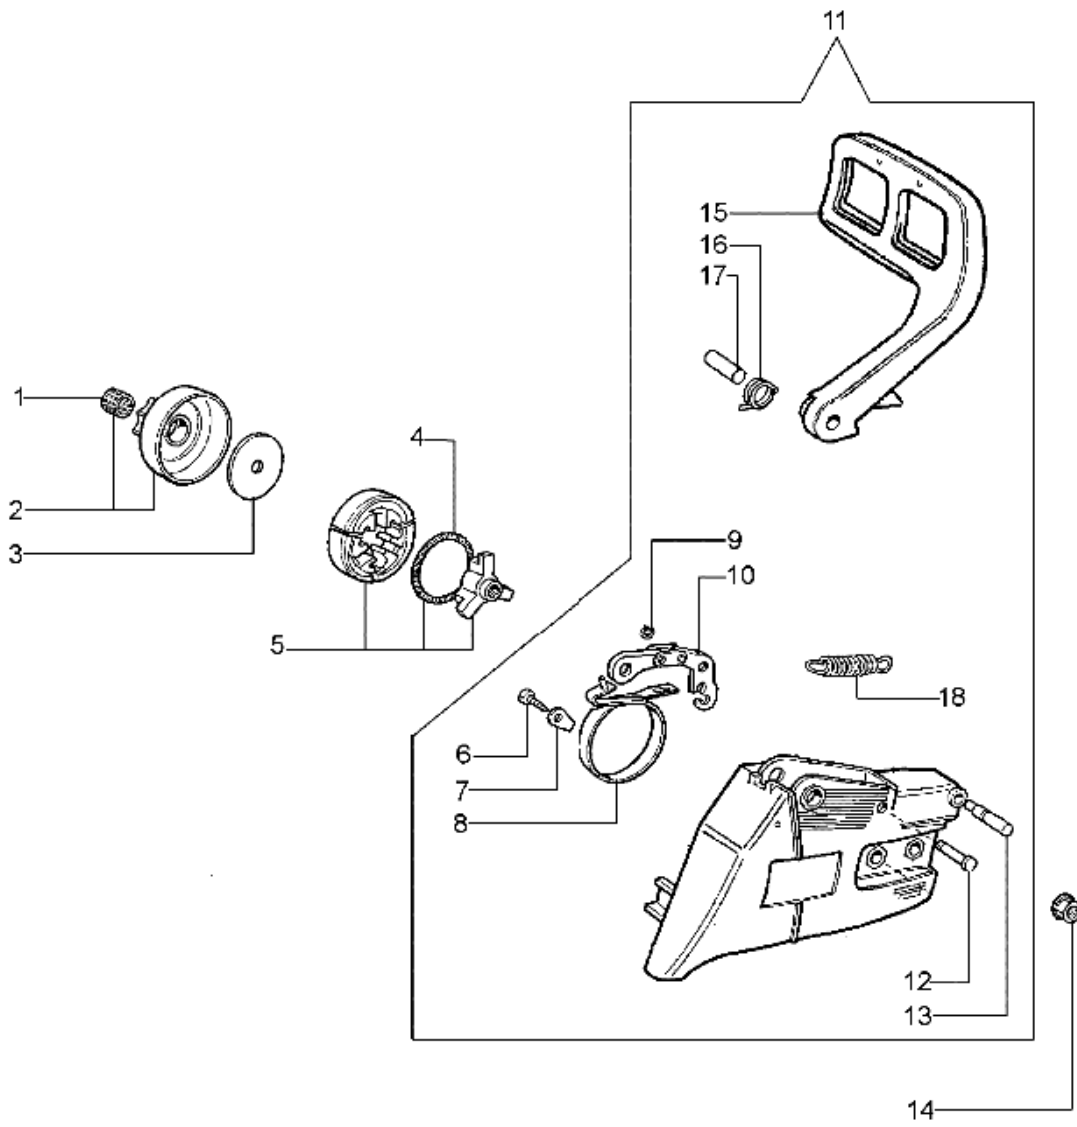

## MT 4000 - Starter kpl.

Bild Nr.	Anz.	Teilenummer	Beschreibung	Hinweis
1	1	097000064A	Starter Griff	
2	1	50070123R	Starterseil	
3	1	50050126	Stechheber	
4	1	50050073R	Startfeder	
5	1	50050017AR	Seilrolle	
6	1	094500034	Scheibe	
7	1	50110040R	Schwungradseite	
8	5	3960057	Schraube	
9	1	50122016BR	Starter Kpl.	
10	1	3960082B	Schraube	
11	2	006000315	Scheibe	
12	2	3916004	Scheibe	
13	1	50050081	Kabel	
14	1	50072029	Sperrklinke	
15	1	50050261	Mutter	
16	1	3833080	Kugelscheibe	
17	1	005000361	Kugelscheibe	
18	1	50050120	Platte	
19	1	50050124	Distanzstück	
20	1	50060071R	Zuendspule	
21	1	50050127	Feder	
22	2	006000024	Schraube	
23	1	005000347A	Kabeldurchgang	

## MT 4000 - Kettenraddeckel

Bild Nr.	Anz.	Teilenummer	Beschreibung	Hinweis
1	1	50030372	Lager	
2	1	50050136	Kettenrad 3/8	
3	1	004000352	Scheibe	
4	1	094500029	Feder	
5	1	094000129AR	Kupplung	
6	1	3960070	Schraube	
7	1	50050125	Blech	
8	1	50050039	Bremsband	
9	1	3026003	Kranz	
10	1	097000146	Hebel	
11	1	50122017AR	Kettenkasten Kpl.	
12	1	097000106	Stecker	
13	1	50050064	Stift	
14	2	50010148R	Mutter	
15	1	50050040	Schultz	
16	1	50010088A	Feder	
17	1	50050066	Stift	
18	1	095000219	Feder	