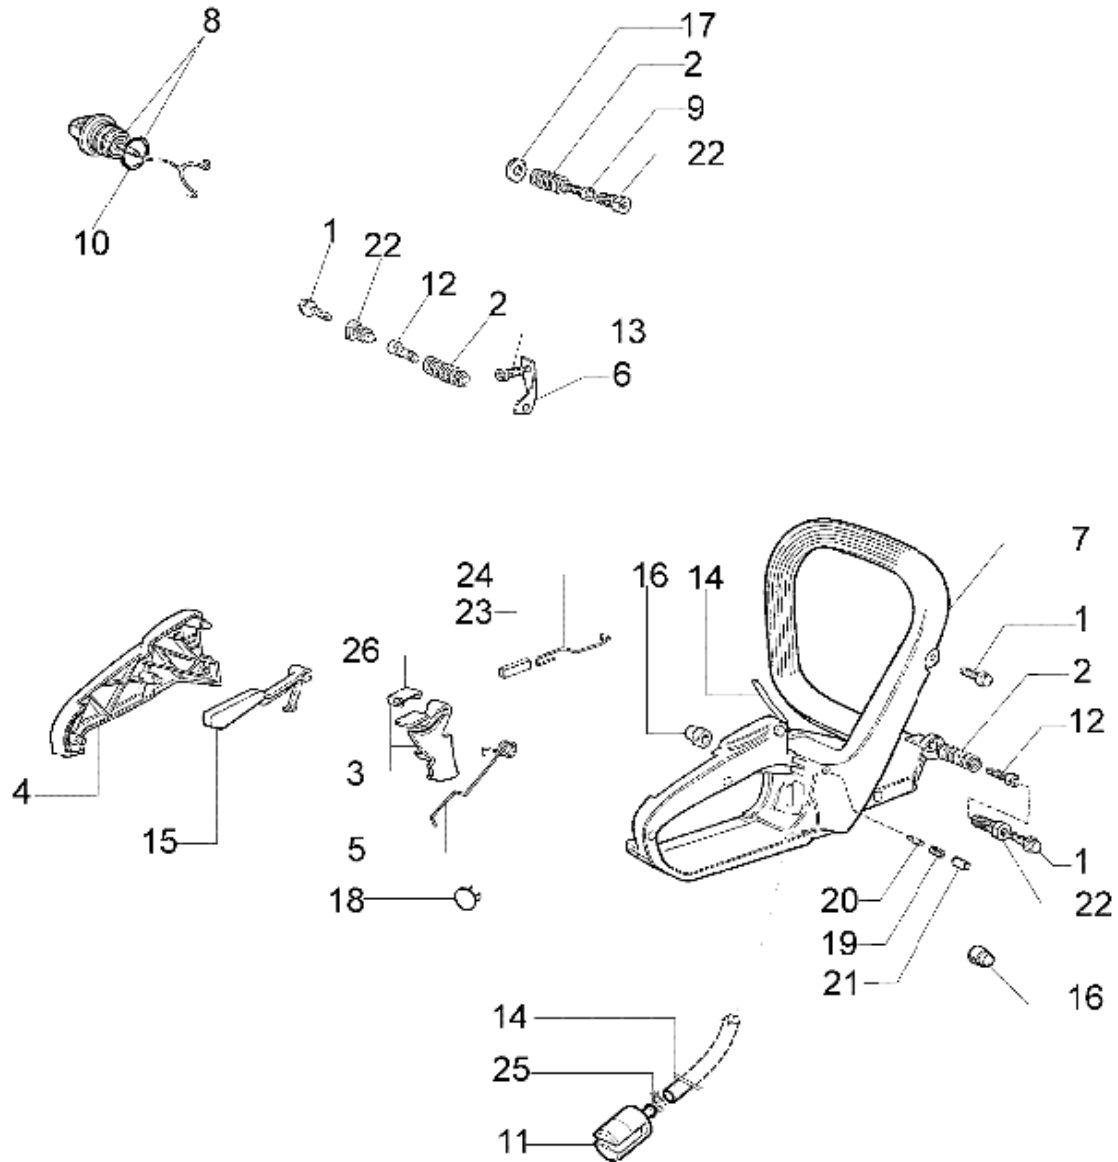

MT 4000 - Handgriff

MT 4000 - Handgriff

Bild Nr.	Anz.	Teilenummer	Beschreibung	Hinweis
1	3	097000061A	Schraube	
2	3	50050047	Feder	
3	1	50052045	Kit Starter	
4	1	50050214	Deckel	
5	1	097000028	Feder	
6	1	50050123	Band	
7	1	50120029R	Benzintank	
8	2	50052005R	Tankdeckel	
9	2	3960073	Schraube	
10	2	3049025	O-Ring	
11	1	094600450R	Luftfilter	
12	4	094600041R	Schraube	
13	1	3960057	Schraube	
14	1	50050070A	Rohr	
15	1	50050096A	Hebel	
16	2	50010061R	Schwingungs	
17	1	3918010	Kugelscheibe	
18	1	50050072	Deckel	
19	1	094500575	Feder	
20	1	094500577A	Ventil	
21	1	50050071	Entlueftungsventi	
22	3	50050182R	Halter	
23	1	50070197A	Gashandgriff	
24	1	50050044A	Gashebel	
25	2	3059017	Schlauschelle	
26	1	50050119	Platte