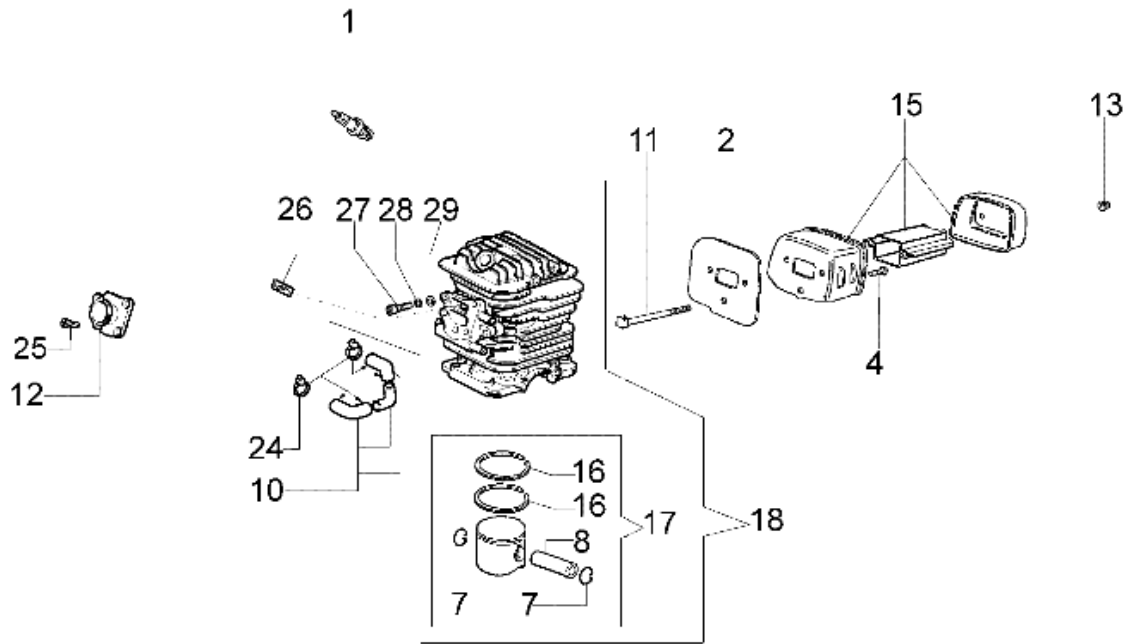

MT 4000 - Motor