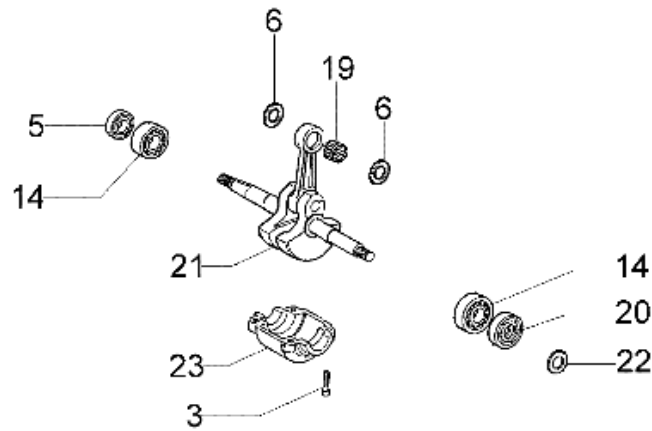

9
Kit etichette
Labels set
Jeu étiquette
Juego etiquetas
Etikettenkit