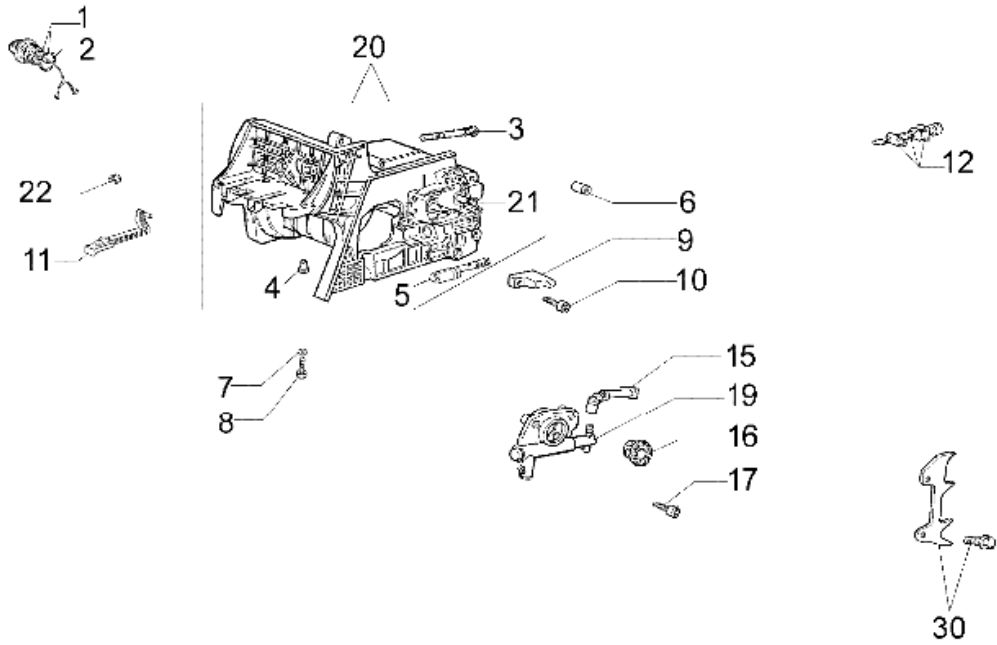

MT 4000 - Motorgehäuse und Luftfilter

MT 4000 - Motorgeäuse und Luftfilter

Bild Nr.	Anz.	Teilenummer	Beschreibung	Hinweis
1	1	50052005R	Tankdeckel	
2	1	3049025	O-Ring	
3	2	50070067A	Spannstange	
4	4	50050067	Entfernungsstück	
5	1	50052006A	Oelfilter	
6	1	097000229	Ventiltank	
7	4	3833073	Kugelscheibe	
8	4	3860096	Schraube	
9	1	094600369	Schutz	
10	1	094600041R	Schraube	
11	1	50050269B	Starterhebel	
12	1	50050133	Kettespannschr.	
13	1	2320005AR	Vergaser	
14	1	50070197A	Gashandgriff	
15	1	50050049	Schlauch	
16	1	50050025	Schnecke 3/8	
17	3	3960074	Schraube	
18	2	3960057	Schraube	
19	1	50050020	Oelpumpe	
20	1	50110078R	Motorgehäuse	
21	2	50050052	Stiftschraube	
22	1	3933100R	Mutter	
23	1	50112015	Deckel	
24	1	2317021R	Schalter	
25	1	50110005R	Luftfilter	
26	1	50050056B	Dichtung	
27	1	50110004	Filterhalter	
28	1	2317013	Schutz	
29	1	50110007	Gashandgriff	
30	1	50062023	Anschlag