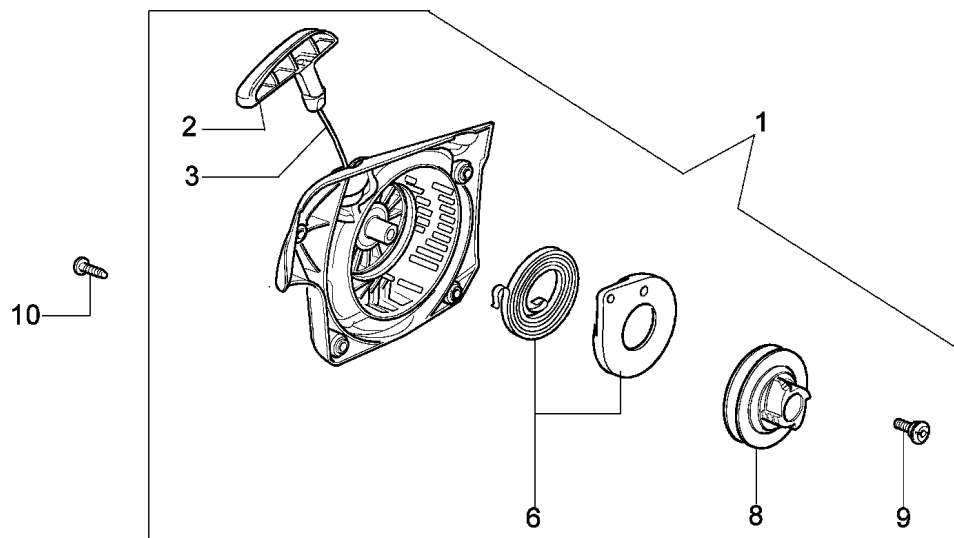

Ersatzteilliste EFCO

Liste des pièces de rechange EFCO

MT 3700

Illustration Anlassergruppe

Illustration Anlassergruppe

Bild Nr.	St.- Zahl	Teile Nr.	Beschreibung
1	1	50172002R	Starter komplet
2	1	50170017R	Starter griff
3	1	50070123R	Starterseil
4	1	005000361	Scheibe
5	1	3833080	Scheibe
6	1	50050073R	Startfeder
7	1	004000142	Mutter
8	1	50170050R	Seilrolle
9	1	50160024	Schraube
10	4	3960115R	Schraube
11	2	3960075	Schraube
12	2	006000315	Scheibe
13	2	3916004	Scheibe
14	1	50170144AR	Zündspule
15	1	50170090R	Kabel
16	1	50072029	Sperrklinke
17	1	50170015R	Schwungrad
18	1	50050127	Feder
19	1	50050126	Kerzenstecker

Illustration Kuplung-kettenraddeckel

Illustration Kupplung-kettenraddeckel

Bild Nr.	St.- Zahl	Teile Nr.	Beschreibung
1	1	50170129R	Kettenkasten kpl.
2	1	50170040R	Schultz
3	1	095000219	Feder
4	1	50010088AR	Feder
5	1	3960070	Schraube
6	1	50050125R	Blech
7	1	50050039	Bremsband
8	1	097000146	Hebel
9	1	50050064	Stift
10	1	004000352	Scheibe
11	2	50010148R	Mutter
12	1	094500029	Feder
13	1	094000129AR	Kupplung
14	1	50050136A	Kettenrad 3/8
15	1	004400285	Scheibe
16	1	50050025	Schnecke 3/8
17	1	50030372	Lager

Illustration Tank-handgriff

Illustration Tank-handgriff

Bild Nr.	St.- Zahl	Teile Nr.	Beschreibung
1	1	50052005R	Tankdeckel
2	1	3049025	O-ring
3	1	50170024R	Deckel
4	1	50050096AR	Hebel
5	1	097000028R	Feder
6	1	50170067R	Gashebel
7	1	50050072	Stopfen
8	1	50170012R	Gas hebel
9	1	094600450R	Benzinfilter
10	1	50170152R	Rohr
11	1	094500577A	Ventil
12	1	094500575R	Feder
13	1	50050071	Ventiltank
14	3	50010061R	Stosshaempfer
15	3	50050047	Feder
16	7	3918010	Scheibe
17	3	3960115R	Schraube
18	3	50170034R	Halter
19	7	3960099	Schraube
20	1	50050123R	Band
21	1	50170026R	Handgriff
22	1	50172007R	Tank