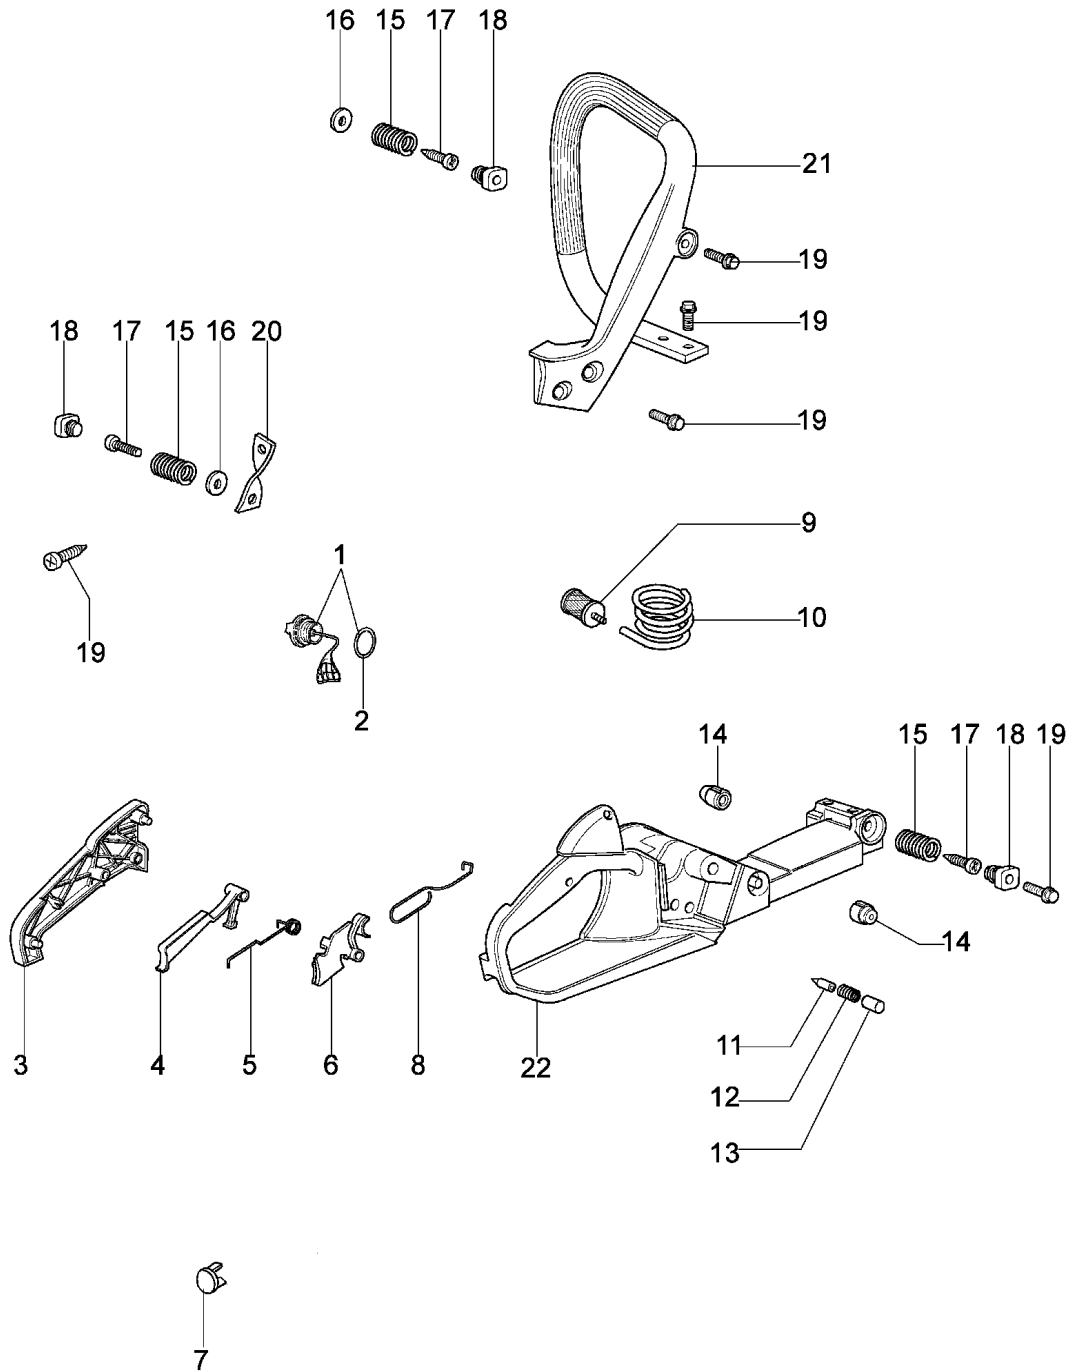

Illustration Kuplung-kettenraddeckel

Illustration Kupplung-kettenraddeckel

Bild Nr.	St.- Zahl	Teile Nr.	Beschreibung
1	1	50170129R	Kettenkasten kpl.
2	1	50170040R	Schultz
3	1	095000219	Feder
4	1	50010088AR	Feder
5	1	3960070	Schraube
6	1	50050125R	Blech
7	1	50050039	Bremsband
8	1	097000146	Hebel
9	1	50050064	Stift
10	1	004000352	Scheibe
11	2	50010148R	Mutter
12	1	094500029	Feder
13	1	094000129AR	Kupplung
14	1	50050136A	Kettenrad 3/8
15	1	004400285	Scheibe
16	1	50050025	Schnecke 3/8
17	1	50030372	Lager

Illustration Tank-handgriff

Illustration Tank-handgriff

Bild Nr.	St.- Zahl	Teile Nr.	Beschreibung
1	1	50052005R	Tankdeckel
2	1	3049025	O-ring
3	1	50170024R	Deckel
4	1	50050096AR	Hebel
5	1	097000028R	Feder
6	1	50170067R	Gashebel
7	1	50050072	Stopfen
8	1	50170012R	Gas hebel
9	1	094600450R	Benzinfilter
10	1	50170152R	Rohr
11	1	094500577A	Ventil
12	1	094500575R	Feder
13	1	50050071	Ventiltank
14	3	50010061R	Stosshaempfer
15	3	50050047	Feder
16	7	3918010	Scheibe
17	3	3960115R	Schraube
18	3	50170034R	Halter
19	7	3960099	Schraube
20	1	50050123R	Band
21	1	50170026R	Handgriff
22	1	50172007R	Tank