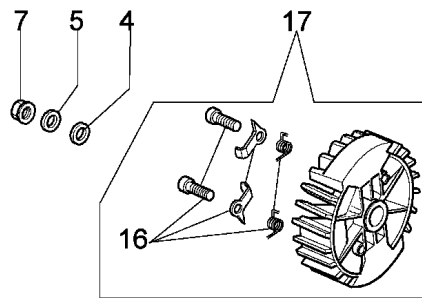

Ersatzteilliste EFCO

Liste des pièces de rechange EFCO

MT 3700

Illustration Anlassergruppe

Illustration Anlassergruppe

Bild Nr.	St.- Zahl	Teile Nr.	Beschreibung
1	1	50172002R	Starter komplet
2	1	50170017R	Starter griff
3	1	50070123R	Starterseil
4	1	005000361	Scheibe
5	1	3833080	Scheibe
6	1	50050073R	Startfeder
7	1	004000142	Mutter
8	1	50170050R	Seilrolle
9	1	50160024	Schraube
10	4	3960115R	Schraube
11	2	3960075	Schraube
12	2	006000315	Scheibe
13	2	3916004	Scheibe
14	1	50170144AR	Zündspule
15	1	50170090R	Kabel
16	1	50072029	Sperrklinke
17	1	50170015R	Schwungrad
18	1	50050127	Feder
19	1	50050126	Kerzenstecker

Illustration Kuplung-kettenraddeckel

Illustration Kupplung-kettenraddeckel

Bild Nr.	St.- Zahl	Teile Nr.	Beschreibung
1	1	50170129R	Kettenkasten kpl.
2	1	50170040R	Schultz
3	1	095000219	Feder
4	1	50010088AR	Feder
5	1	3960070	Schraube
6	1	50050125R	Blech
7	1	50050039	Bremsband
8	1	097000146	Hebel
9	1	50050064	Stift
10	1	004000352	Scheibe
11	2	50010148R	Mutter
12	1	094500029	Feder
13	1	094000129AR	Kupplung
14	1	50050136A	Kettenrad 3/8
15	1	004400285	Scheibe
16	1	50050025	Schnecke 3/8
17	1	50030372	Lager

Illustration Tank-handgriff

Illustration Tank-handgriff

Bild Nr.	St.- Zahl	Teile Nr.	Beschreibung
1	1	50052005R	Tankdeckel
2	1	3049025	O-ring
3	1	50170024R	Deckel
4	1	50050096AR	Hebel
5	1	097000028R	Feder
6	1	50170067R	Gashebel
7	1	50050072	Stopfen
8	1	50170012R	Gas hebel
9	1	094600450R	Benzinfilter
10	1	50170152R	Rohr
11	1	094500577A	Ventil
12	1	094500575R	Feder
13	1	50050071	Ventiltank
14	3	50010061R	Stosshaempfer
15	3	50050047	Feder
16	7	3918010	Scheibe
17	3	3960115R	Schraube
18	3	50170034R	Halter
19	7	3960099	Schraube
20	1	50050123R	Band
21	1	50170026R	Handgriff
22	1	50172007R	Tank