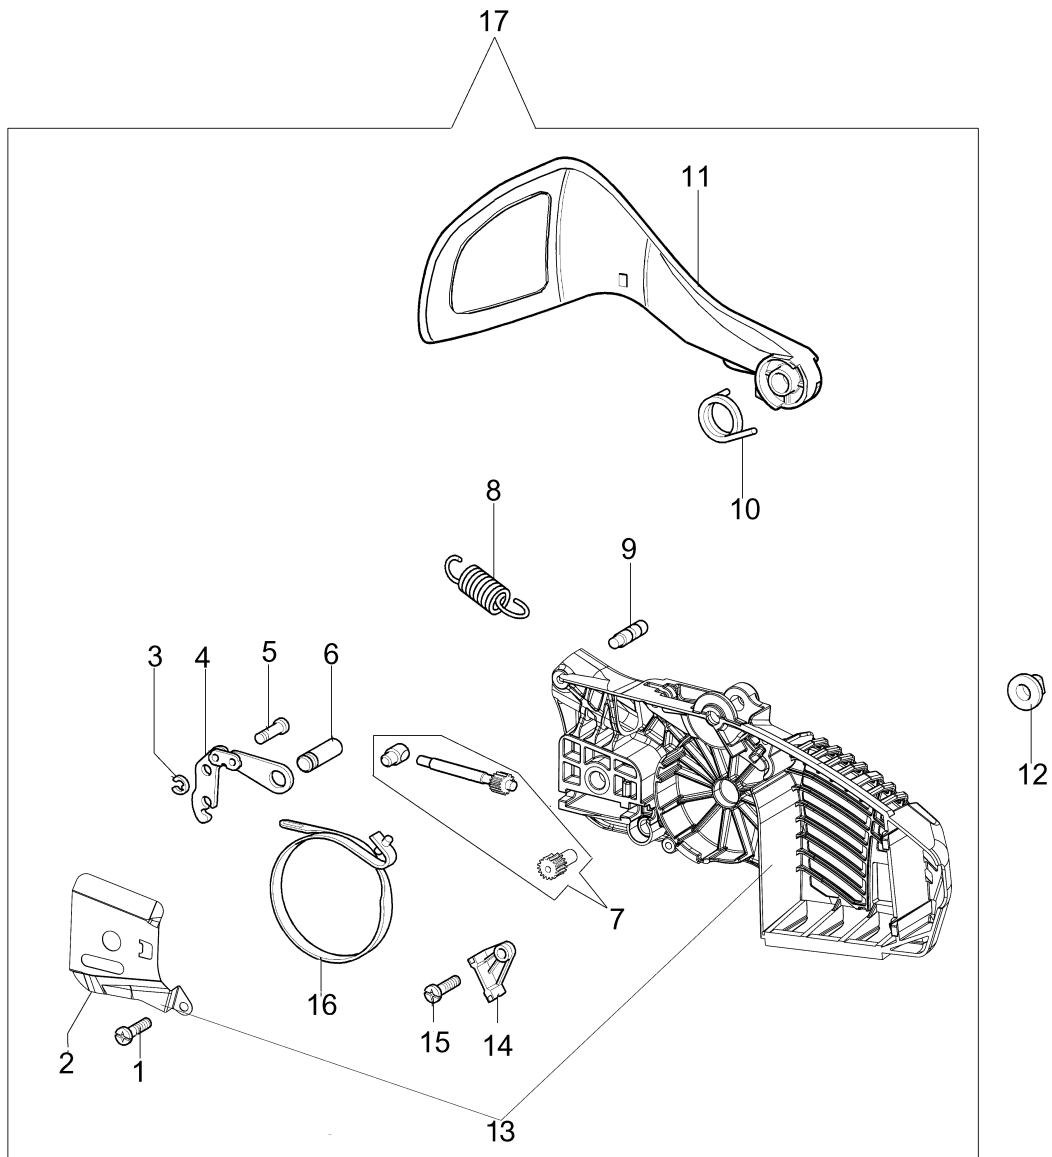

18
Kit etichette
Labels set
Kit etiquette
Kit etiquetas
Etikettenkit

Illustration Kettenradschutz

Bild Nr.	Anz.	Teilenummer	Beschreibung	Gültigkeit ab	Gültigkeit bis	Hinweis	Nachricht
1	1	50030272	Schraube				
2	1	50160237R	Blech	SN 9722445070			BT4-115-12/12
3	1	3026003	Ring				
4	1	097000146	Hebel				
5	1	097000106R	Stecker				
6	1	50050066	Stecker				
7	1	50162017A	Spannschraube kit				
8	1	50160039	Feder				
9	1	50050064R	Stift				
10	1	50010088AR	Feder				
11	1	50160010AR	Protection				
12	1	50010148R	Mutter				
13	1	50160240AR	Kettenradschutz	SN 9722445070			BT4-105-10/10, BT4-115-12/12
14	1	50160032	Sicherung				
15	1	50030269R	Schraube				
16	1	50160009R	Bremsband				
17	1	50162031CR	Kettenradschutz kpl.				BT4-105-10/10, BT4-115-12/12
18	1	50162036	Etichettenkit				
19	1	50160097R	Schiene 10" - 25 cm				
19	1	50030353R	Schiene 10" - 25 cm				
20	1	30629521	Kette efco .3/8" x .050" (1,3mm)				
20	1	30629532	Kette efco .1/4" x .050" (1,3 mm)