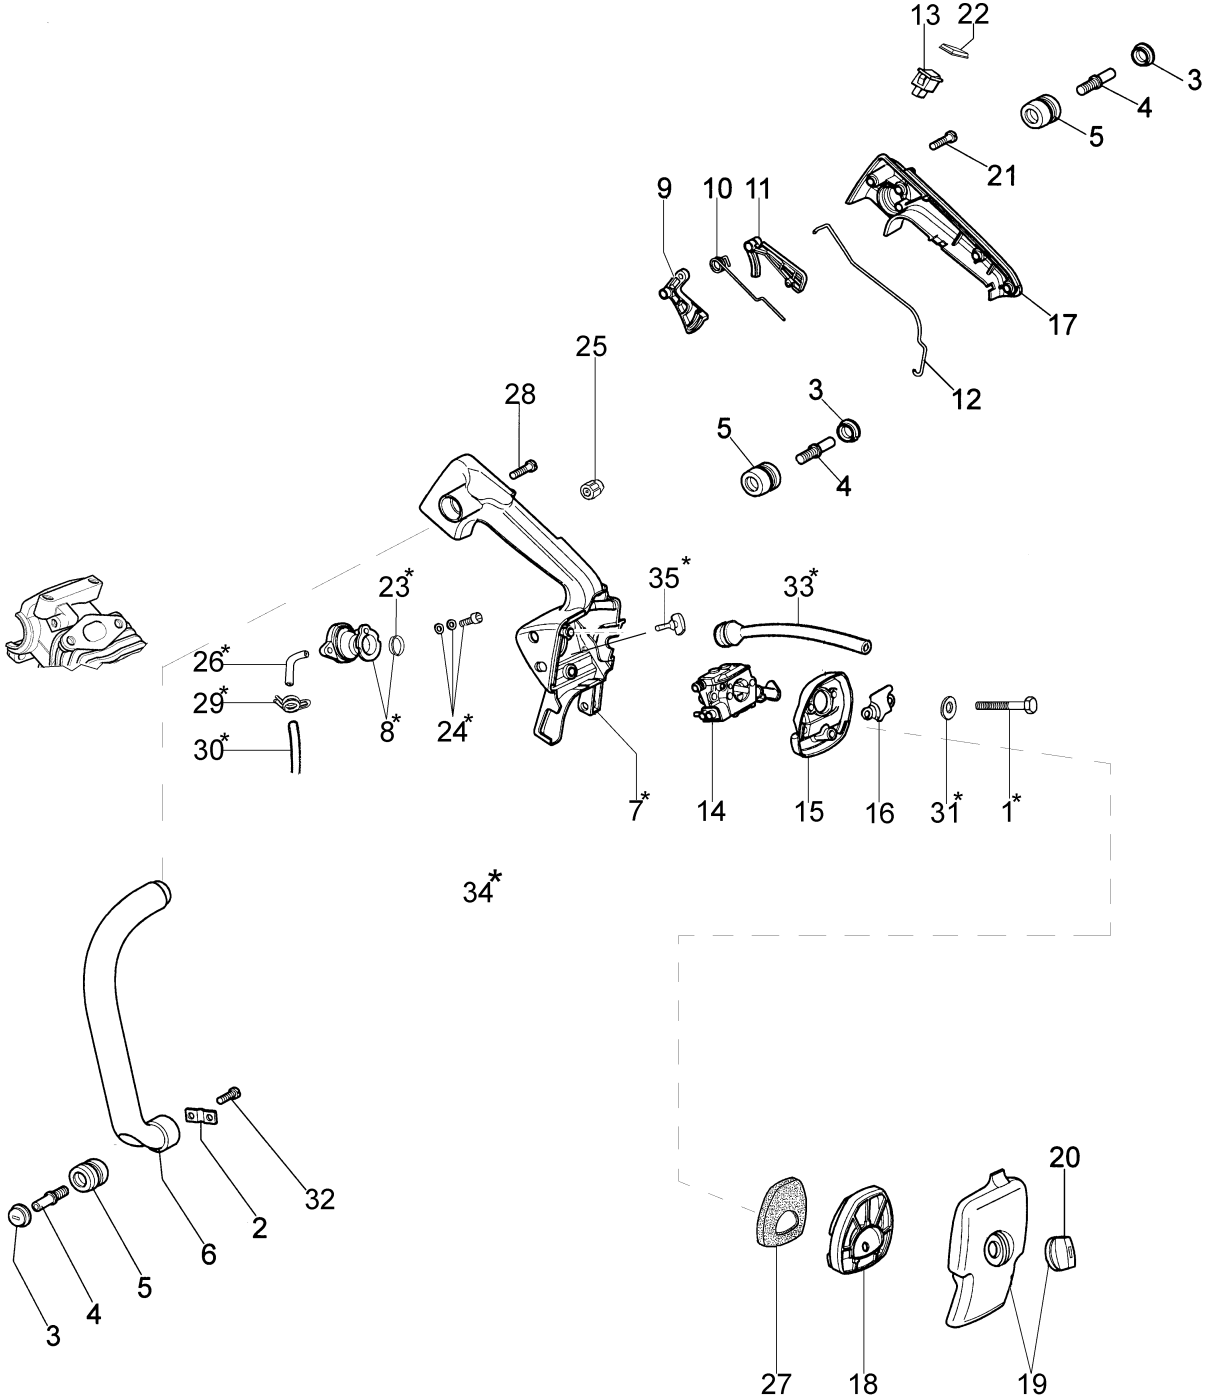

## Illustration Starter kpl.

---

Bild Nr.	Anz.	Teilenummer	Beschreibung	Gültigkeit ab	Gültigkeit bis	Hinweis	Nachricht
1	1	50070123R	Starterseil				
2	1	50160031	Handgriff				
3	1	50160181	Leichtstartsystem				
4	6	50030269R	Schraube				
5	1	094000038	Buchse				
6	1	50160035R	Feder				
7	1	50170153R	Seilrolle				
8	1	50160180	Feder				
9	1	50170155R	Kleinrad				
10	1	50160024	Schraube				
11	1	50160219A	Flansch				BT4-106-11/10
12	1	50160221CR	Starter komplet				BT4-106-11/10
13	1	50160046	Stosshaempfer				

## Illustration Unterbau

Bild Nr.	Anz.	Teilenummer	Beschreibung	Gültigkeit ab	Gültigkeit bis	Hinweis	Nachricht
1	1	50160242R	Motorgehäuse				
2	2	50030304AR	Stopfen				
3	2	2318817R	Kraftstoffpumpe				
4	2	50160173	Anschluss				
5	1	50160113	Anschlüssen				
6	1	50160165	Anschlüssen				
7	1	50160112	Rohr				
8	1	50160060R	Dichtung				
9	1	50160186AR	Deckel				
10	1	50160133	Rohr				
11	1	50160171AR	Blech				
12	1	50160130	Oelfilter				
13	1	50160135	Oelfilter				
14	1	50160090A	Verbindung				
15	1	50160142	Scheibe				
16	1	50160007	Deckel				
17	1	50160224	Schnecke				
18	1	50160207	Oelpumpe				BT4-092-09/08, BT4-102-03/10, BT4-092-09/08, BT4-102-03/10
19	2	50160150	Schraube				
20	2	50160149	Schraube				
21	1	50160168	Schraube				
22	1	50160045	Protection				
23	2	50030268A	Dichtung				
24	1	50030270	Schraube				
25	1	50160064	Rohr				
26	4	50030374R	Schraube				
27	1	50160164	Kabel				
28	2	50160148	Schraube				
29	1	50160152	Dichtung				
30	2	50030269R	Schraube				
31	1	50160081	Kragen				
32	1	50030036R	Benzinfilter				
33	1	50160172	Ventilkit				
34	1	61070011AR	Ventiltank				
35	1	50160093	Buchse				
36	2	50160066CR	Rohr				
37	1	005000347A	Buchse				
38	1	50160223R	Stopfen				BT4-100-09/09