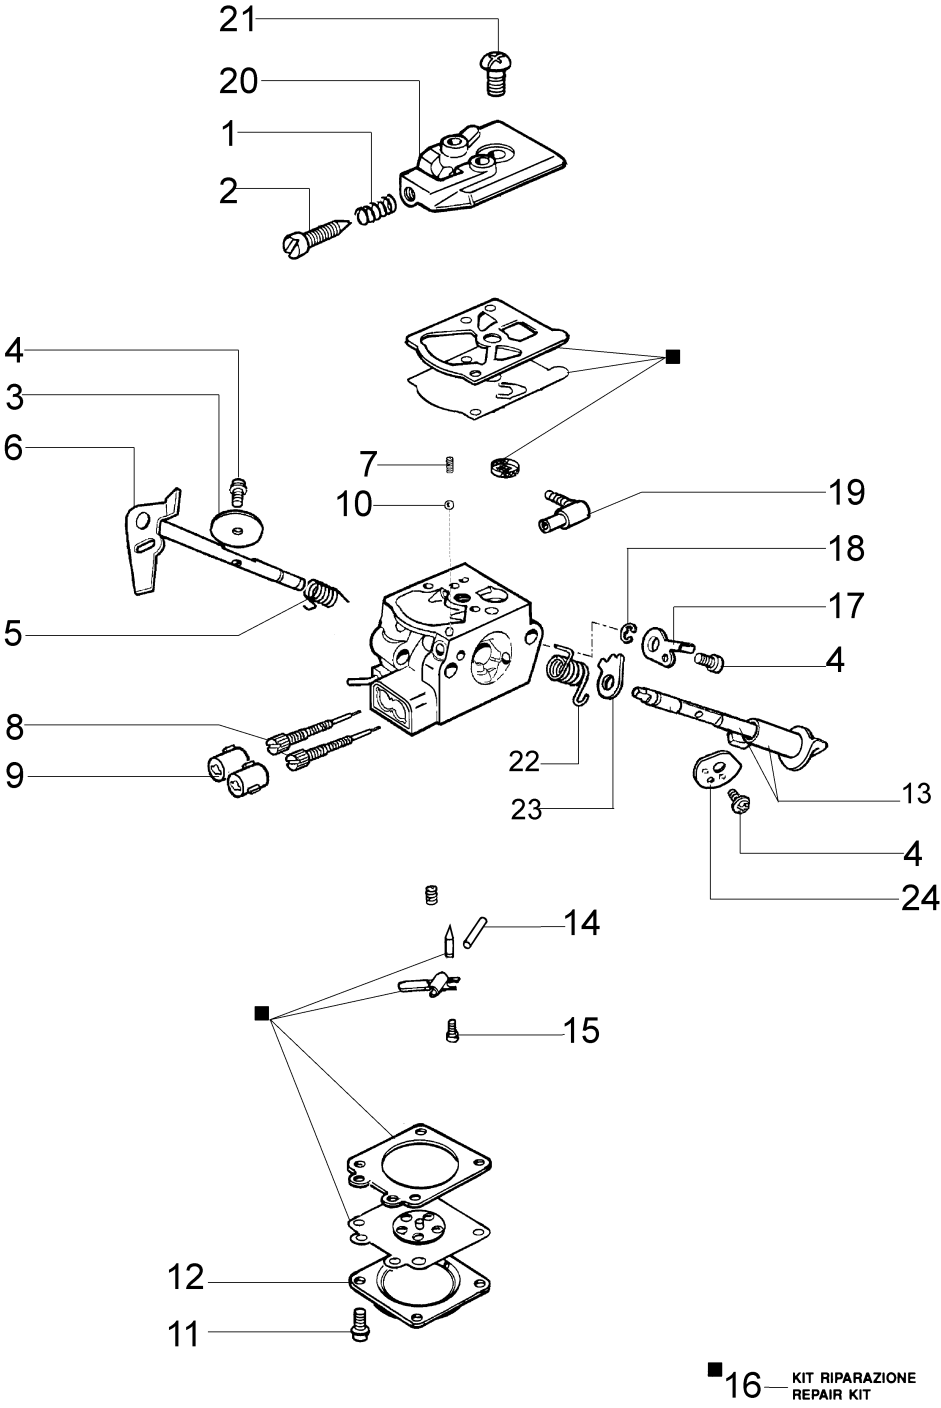

Illustration Vergaser WT-726C

Bild Nr.	Anz.	Teilenummer	Beschreibung	Gültigkeit ab	Gültigkeit bis	Hinweis	Nachricht
1	1	2318616	Feder				
2	1	074000240	Schraube				
3	1	2318898	Hebel				
4	3	50010141	Schraube				
5	1	2318615	Feder				
6	1	2318638	Welle				
7	1	095000146	Feder				
8	2	2318893	Schraube L				
9	2	2318867R	Caps-lock				
10	1	094600143	Kugel				
11	4	035000162	Schraube				
12	1	2318191	Deckel				
13	1	2318857	Welle				
14	1	003300201	Bissel				
15	1	003300202	Schraube				
16	1	2318671	Reparatur-satz				
17	1	2318898	Hebel				
18	2	095000164	Ring				
19	1	380000335	Anschluss				
20	1	2318856	Deckel				
21	1	003300197	Schraube				
22	1	2318899	Feder				
23	1	2318865	Hebel				
24	1	2318857	Welle