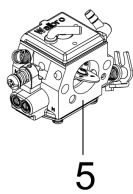

4 ■ Kit riparazione
Repair kit

Illustration Vergaser HD-57 (EURO 1)

Bild Nr.	Anz.	Teilenummer	Beschreibung	Gültigkeit ab	Gültigkeit bis	Hinweis	Nachricht
1	2	2318107	Feder				
2	1	2318108	Schraube MIN				
3	1	2318106	Deckel				
4	1	2318669R	Reparatur-satz				
5	1	2318061R	Vergaser HD-57				
6	1	2318109	Schraube MAX