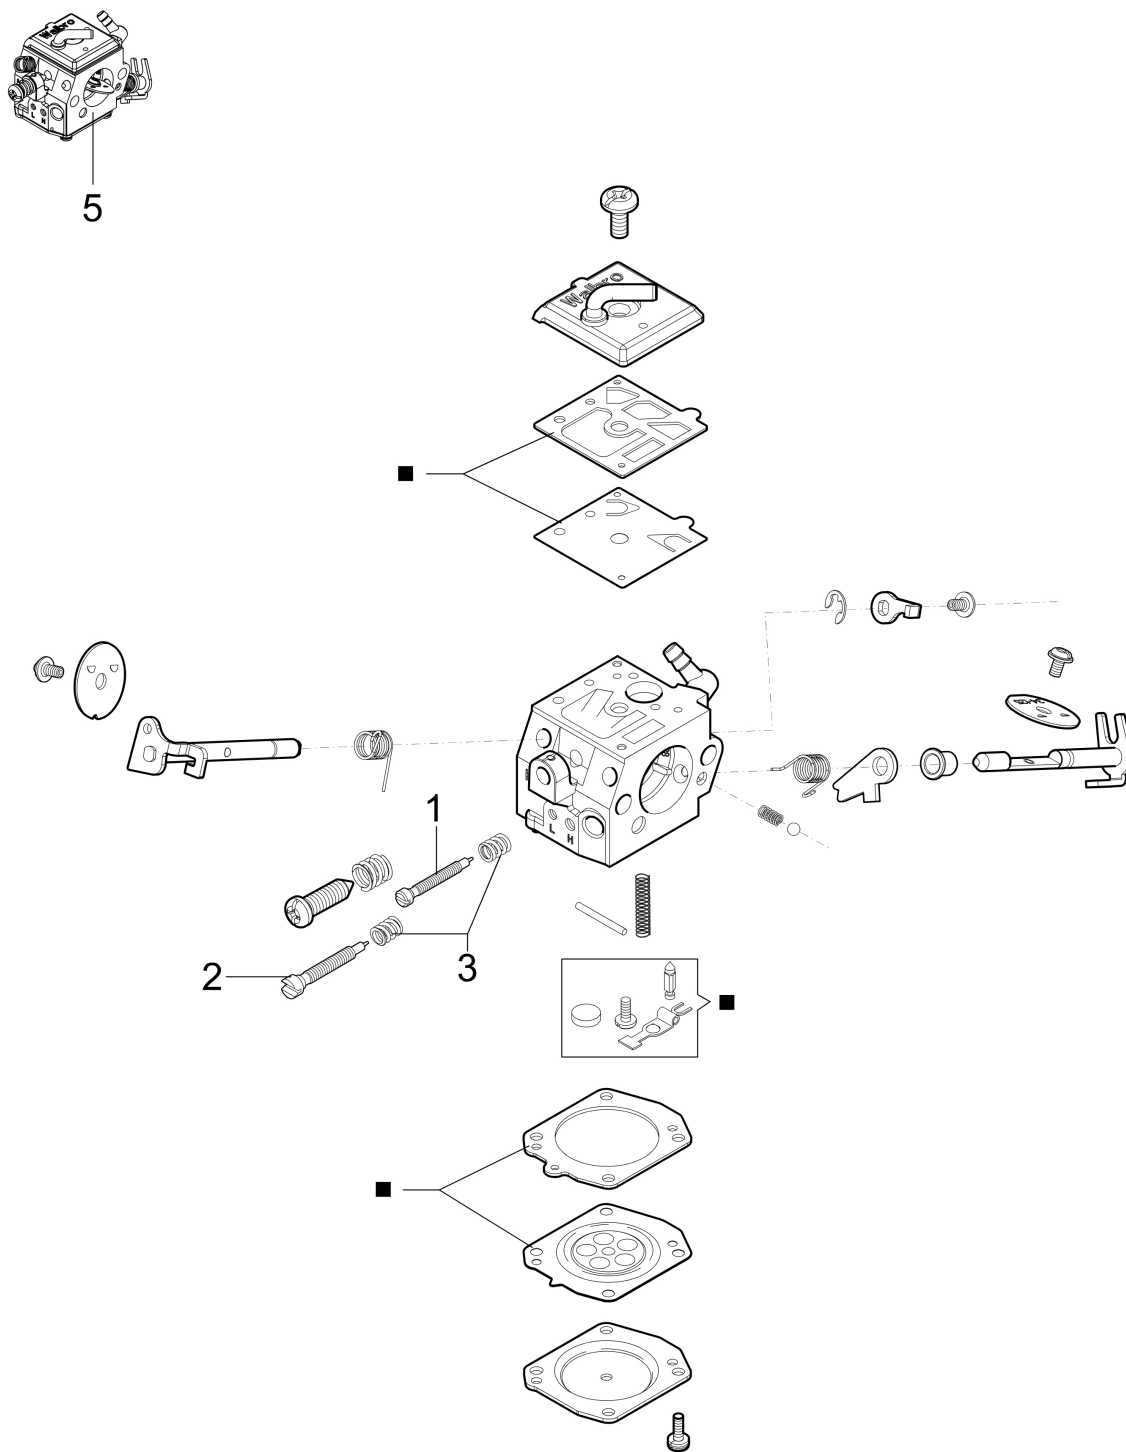

Illustration Tank-Handgriff

Bild Nr.	Anz.	Teilenummer	Beschreibung	Gültigkeit ab	Gültigkeit bis	Hinweis	Nachricht
1	1	099900090R	Ring				
2	1	50072009R	Stopfen				
3	1	50250086R	Gaskabel				
4	2	52010066R	Stosshaempfer				
5	2	3891037R	Schraube				
6	2	50010061R	Stosshaempfer				
7	1	50250103R	Nocken				
8	1	50250123R	Gashebel				
9	1	50250122R	Feder				
10	1	50250124R	Hebel				
11	1	50250024R	Deckel				
12	3	3960032R	Schraube				
13	1	50252003AR	Tank				
14	1	50250148R	Rohr				
15	1	4098377R	Schelle				
16	1	50010218R	Benzinfilter				
17	2	50250032R	Stosshaempfer				
18	1	50250165R	Griff				
19	1	099900083B	Ventil				
20	2	3891037R	Schraube				
21	1	50250025R	Protection				
22	5	3893001R	Schraube				

Illustration Bremse - Kettenradschutz

Bild Nr.	Anz.	Teilenummer	Beschreibung	Gültigkeit ab	Gültigkeit bis	Hinweis	Nachricht
1	1	3891046R	Schraube				
2	1	50250138R	Buchse				
3	1	50250053R	Protection				
4	1	097000146	Hebel				
5	1	50240048R	Feder				
6	1	3026003	Ring				
7	1	095000219AR	Feder				
8	1	50250046R	Bremsband				
9	1	50250056R	Protection				
10	3	3891009R	Schraube				
11	1	50250047R	Blech				
12	2	3960045	Schraube				
13	1	50250126R	Deckel				
14	2	3980013R	Mutter				
15	1	50250125R	Anschlag				
16	1	50250050R	Protection				
17	1	3960046R	Schraube				
18	1	3960009R	Schraube				
19	1	50070081	Deckel				
20	1	50250049R	Blech				
21	1	50070080	Kettespannschraube				
22	1	50250093R	Mutter				
23	1	50250168	Kettespannschraubensatz				
24	2	50070149	Protection				
25	1	50250090R	Werkzeugsatz				
26	1	50250153R	Gummi				
27	1	50250127R	Kettenradschutz kpl.				
28	1	1144053	Kettenschutz für schiene - 50 cm				
29	1	50250114R	Schiene 18" - 46 cm				
29	1	50250115R	Schiene 20" - 51 cm				
29	1	50250116R	Schiene 24" - 61 cm				
29	1	50250117R	Schiene 28" - 71 cm			Optional	
30	1	30629502	Kette efco .3/8" x .058" (1,5mm)				
30	1	30629503	Kette efco .3/8" x .058" (1,5mm)				
31	1	50010243	Stift				