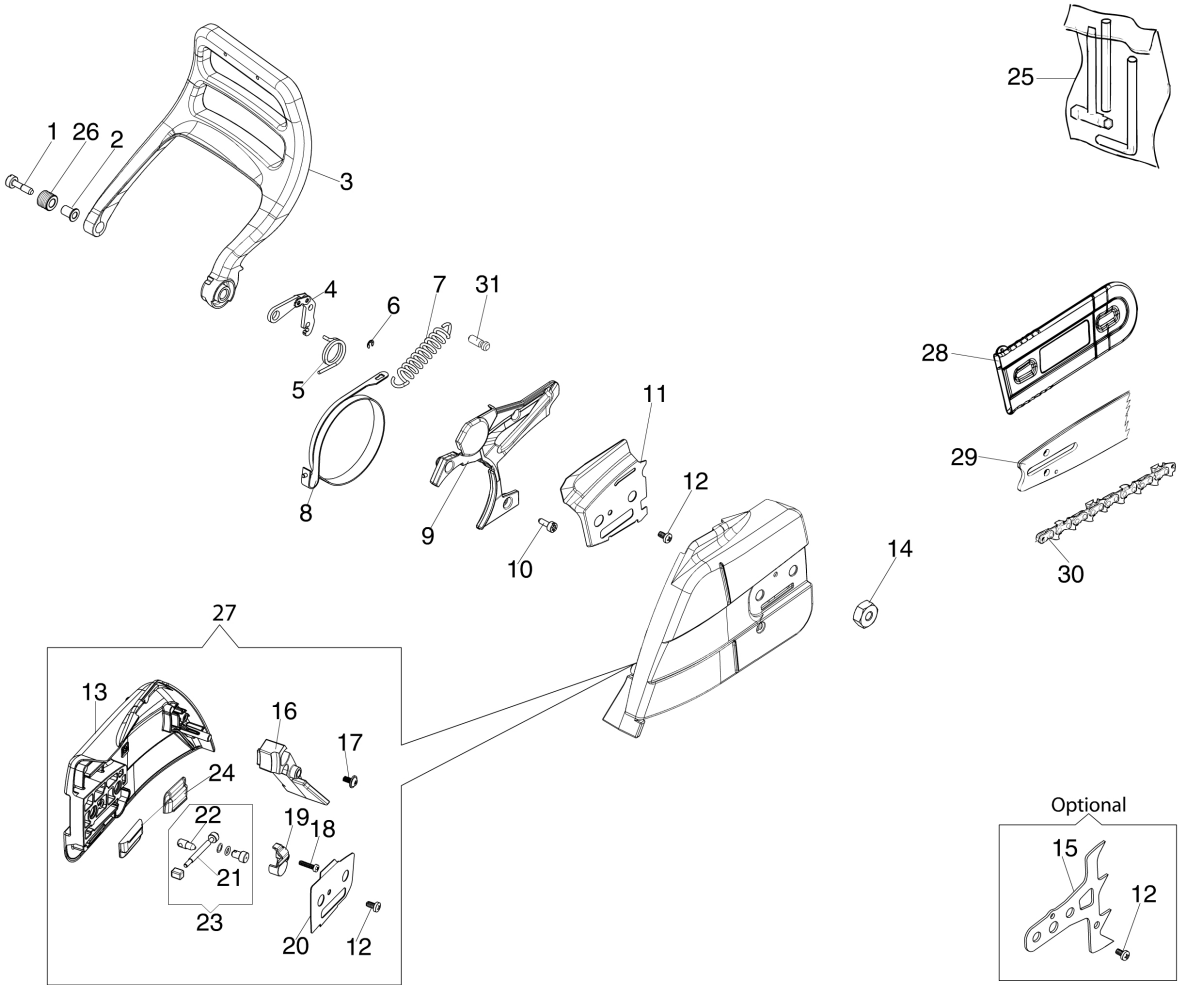

Illustration Tank-Handgriff

Bild Nr.	Anz.	Teilenummer	Beschreibung	Gültigkeit ab	Gültigkeit bis	Hinweis	Nachricht
1	1	099900090R	Ring				
2	1	50072009R	Stopfen				
3	1	50250086R	Gaskabel				
4	2	52010066R	Stosshaempfer				
5	2	3891037R	Schraube				
6	2	50010061R	Stosshaempfer				
7	1	50250103R	Nocken				
8	1	50250123R	Gashebel				
9	1	50250122R	Feder				
10	1	50250124R	Hebel				
11	1	50250024R	Deckel				
12	3	3960032R	Schraube				
13	1	50252003AR	Tank				
14	1	50250148R	Rohr				
15	1	4098377R	Schelle				
16	1	50010218R	Benzinfilter				
17	2	50250032R	Stosshaempfer				
18	1	50250165R	Griff				
19	1	099900083B	Ventil				
20	2	3891037R	Schraube				
21	1	50250025R	Protection				
22	5	3893001R	Schraube				

Illustration Bremse - Kettenradschutz

Bild Nr.	Anz.	Teilenummer	Beschreibung	Gültigkeit ab	Gültigkeit bis	Hinweis	Nachricht
1	1	3891046R	Schraube				
2	1	50250138R	Buchse				
3	1	50250053R	Protection				
4	1	097000146	Hebel				
5	1	50240048R	Feder				
6	1	3026003	Ring				
7	1	095000219AR	Feder				
8	1	50250046R	Bremsband				
9	1	50250056R	Protection				
10	3	3891009R	Schraube				
11	1	50250047R	Blech				
12	2	3960045	Schraube				
13	1	50250126R	Deckel				
14	2	3980013R	Mutter				
15	1	50250125R	Anschlag				
16	1	50250050R	Protection				
17	1	3960046R	Schraube				
18	1	3960009R	Schraube				
19	1	50070081	Deckel				
20	1	50250049R	Blech				
21	1	50070080	Kettespannschraube				
22	1	50250093R	Mutter				
23	1	50250168	Kettespannschraubensatz				
24	2	50070149	Protection				
25	1	50250090R	Werkzeugsatz				
26	1	50250153R	Gummi				
27	1	50250127R	Kettenradschutz kpl.				
28	1	1144053	Kettenschutz für schiene - 50 cm				
29	1	50250114R	Schiene 18" - 46 cm				
29	1	50250115R	Schiene 20" - 51 cm				
29	1	50250116R	Schiene 24" - 61 cm				
29	1	50250117R	Schiene 28" - 71 cm			Optional	
30	1	30629502	Kette efco .3/8" x .058" (1,5mm)				
30	1	30629503	Kette efco .3/8" x .058" (1,5mm)				
31	1	50010243	Stift				