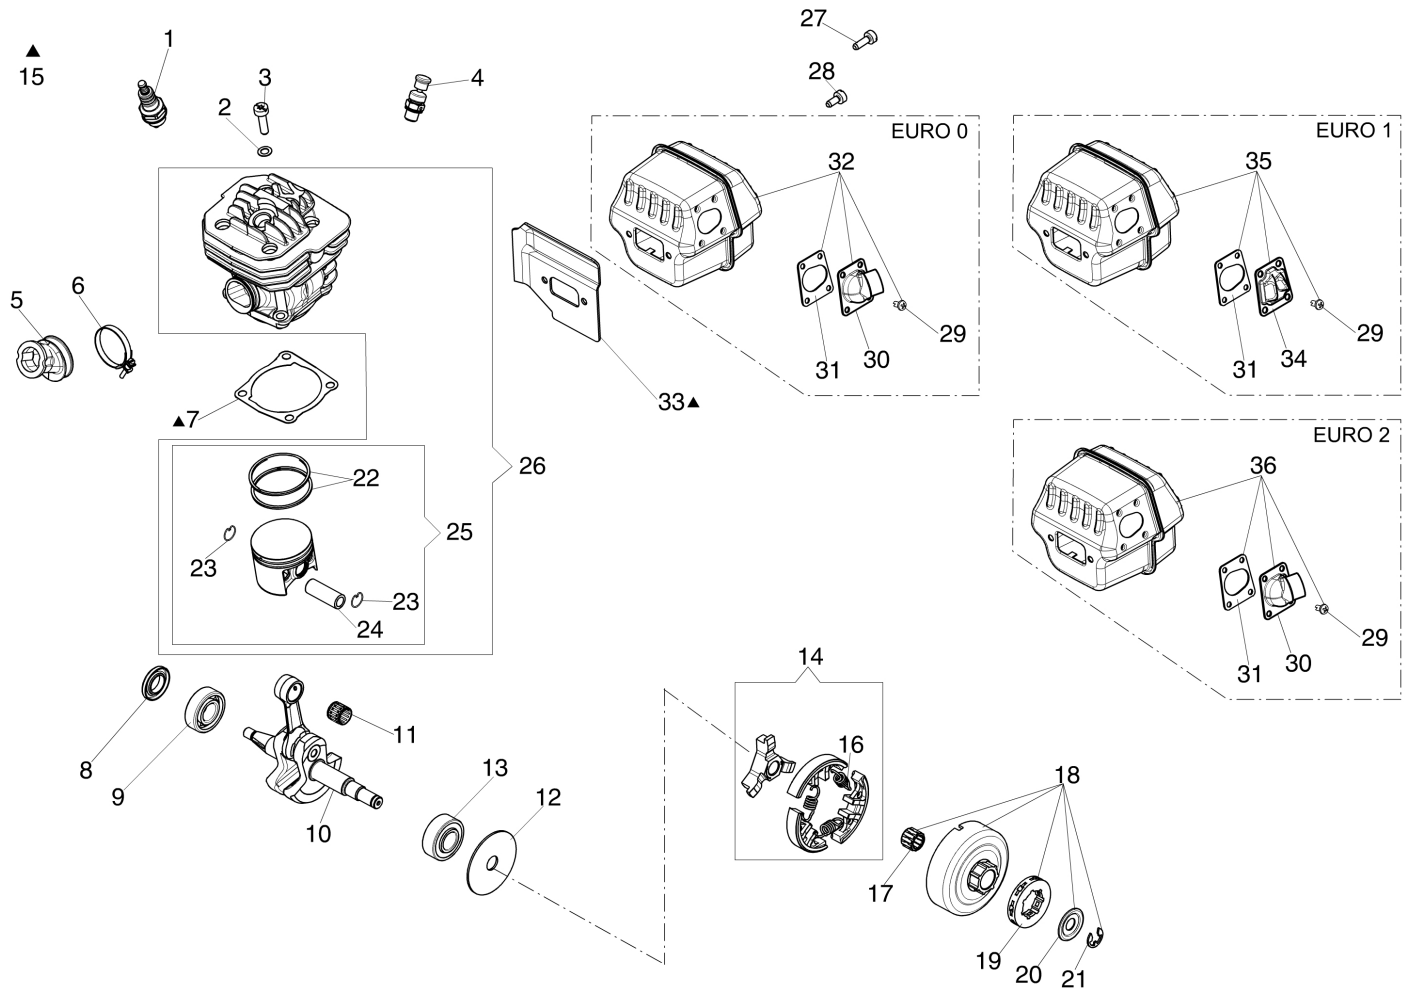

Vergaser HD-57 (EURO 1)

Illustration Motor

Bild Nr.	Anz.	Teilenummer	Beschreibung	Gültigkeit ab	Gültigkeit bis	Hinweis	Nachricht
1	1	3055118	Zündkerze				
2	4	3833076	Scheibe				
3	4	3891086R	Schraube				
4	1	50250178R	Dekompressor				
5	1	50250020R	Kollektor				
6	1	097000059A	Feder	03/2012			
6	1	50200015AR	Schelle		02/2012		
7	1	50010046DR	Dichtung				
8	1	007201313R	Kobelnring				
9	1	3034012R	Lager				
10	1	50250001AR	Kurbelwelle				
11	1	3037014R	Lager				
12	1	50250062R	Scheibe				
13	1	3035026R	Lager				
14	1	50250063R	Kupplung				
15	1	50252015	Dichtungssatz				
16	3	50250089R	Feder				
17	1	3037035R	Nadelkafig				
18	1	50252016	Kupplungsglocke				
19	1	006100730R	Ring				
20	1	50250066R	Scheibe				
21	1	3026009R	Ring				
22	2	50020004R	Kobelnring Ø48				
23	2	007201198R	Ring				
24	1	50010031R	Kolbenbolzen				
25	1	50252010	Kolben komplet				
26	1	50252011A	Zylinder kpl.				
27	2	3891043R	Schraube				
28	2	3891037R	Schraube				
29	4	3860136R	Schraube				
30	1	50250152R	Deflector				
31	1	50140120	Dichtung				
32	1	50250075AR	Auspuff kpl.				
33	1	50250081R	Dichtung				
34	1	50250079R	Deflector				
35	1	50250158R	Auspuff				
36	1	50250206R	Auspuff				

Illustration Tank-Handgriff

Bild Nr.	Anz.	Teilenummer	Beschreibung	Gültigkeit ab	Gültigkeit bis	Hinweis	Nachricht
1	1	099900090R	Ring				
2	1	50072009R	Stopfen				
3	1	50250086R	Gaskabel				
4	2	52010066R	Stosshaempfer				
5	2	3891037R	Schraube				
6	2	50010061R	Stosshaempfer				
7	1	50250103R	Nocken				
8	1	50250123R	Gashebel				
9	1	50250122R	Feder				
10	1	50250124R	Hebel				
11	1	50250024R	Deckel				
12	3	3960032R	Schraube				
13	1	50252003AR	Tank				
14	1	50250148R	Rohr				
15	1	4098377R	Schelle				
16	1	50010218R	Benzinfilter				
17	2	50250032R	Stosshaempfer				
18	1	50250165R	Griff				
19	1	099900083B	Ventil				
20	2	3891037R	Schraube				
21	1	50250025R	Protection				
22	5	3893001R	Schraube				