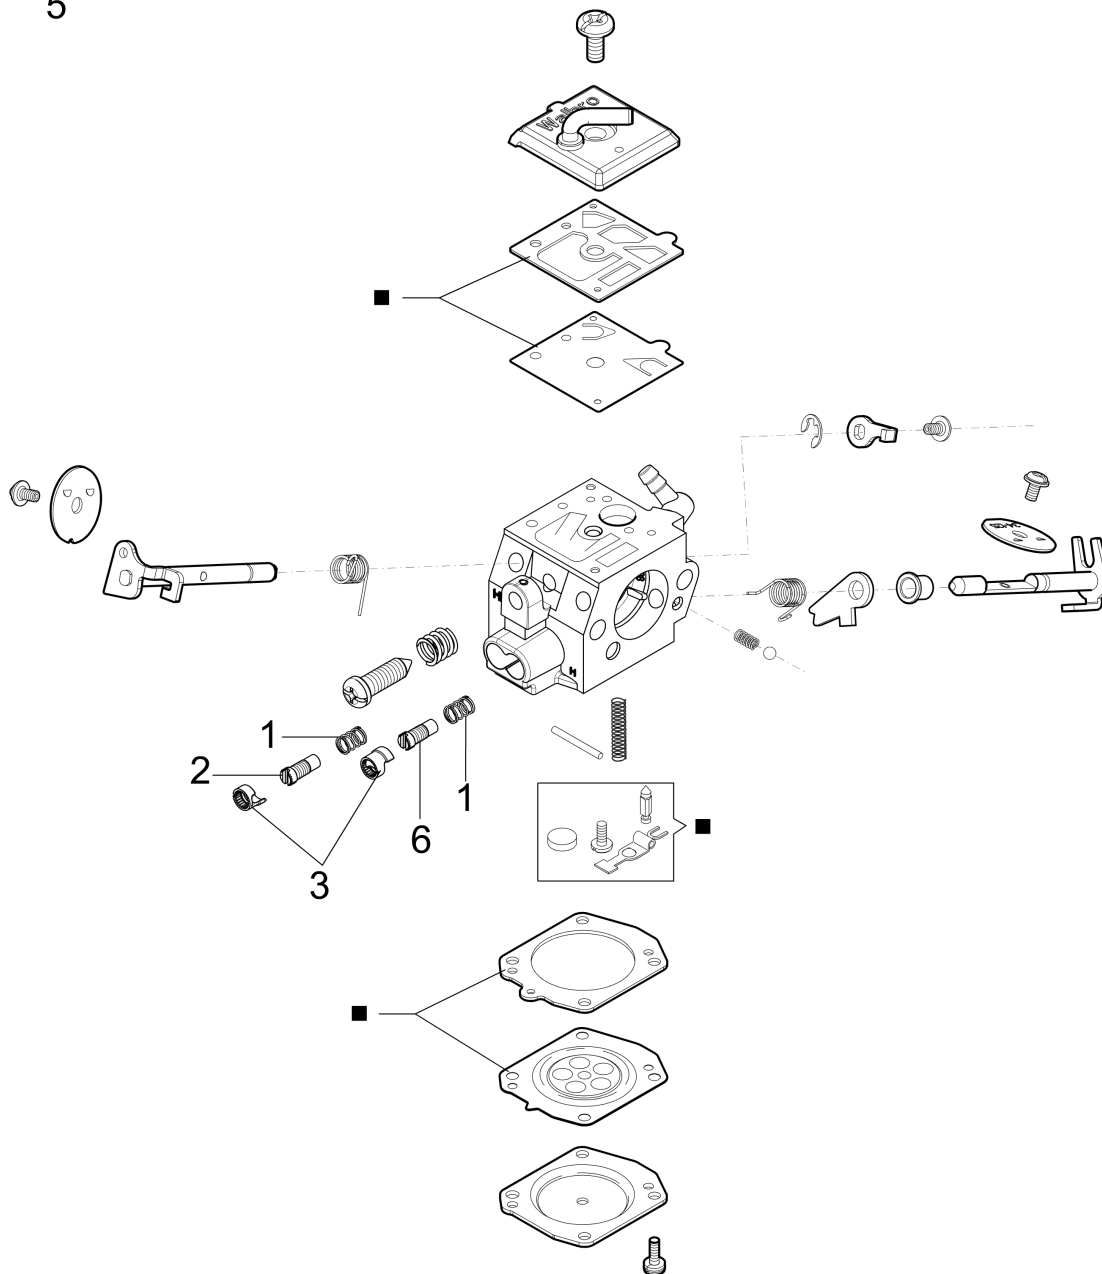

4 ■ Kit riparazione
Repair kit

Illustration Vergaser HD-57 (EURO 1)

Bild Nr.	Anz.	Teilenummer	Beschreibung	Gültigkeit ab	Gültigkeit bis	Hinweis	Nachricht
1	2	2318107	Feder				
2	1	2318108	Schraube MIN				
3	1	2318106	Deckel				
4	1	2318669R	Reparatur-satz				
5	1	2318061R	Vergaser HD-57				
6	1	2318109	Schraube MAX