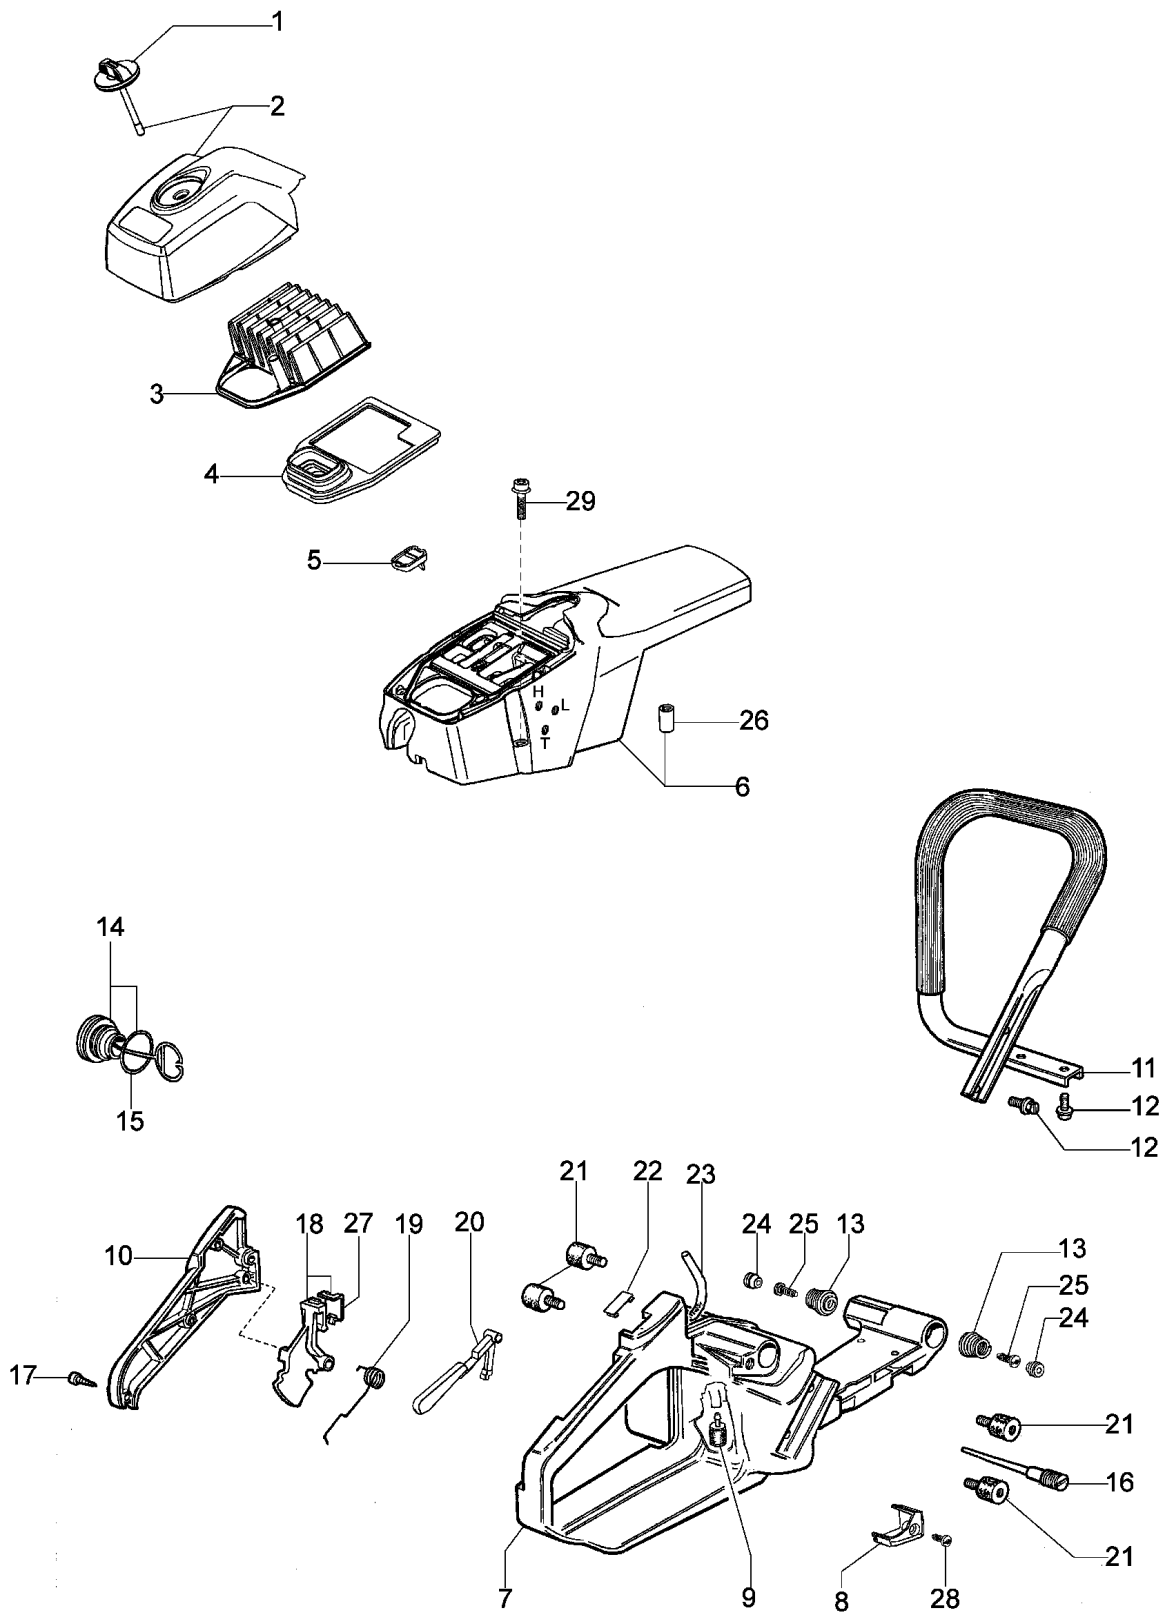

Ersatzteilliste EFCO

Liste des pièces de rechange EFCO

MT 7200

Illustration Benzintank-Luftfilter

Illustration Benzintank-Luftfilter

Bild Nr.	St.- Zahl	Teile Nr.	Beschreibung
1	1	50200007R	Drehknopf
2	1	50200036R	Deckel
3	1	50200009R	Luftfilter
3	1	50200122R	Luftfilter optional
4	1	50200010R	Dichtung
5	1	50200013R	Deflektor
6	1	50190026R	Kasten
7	1	50200068R	Benzintank
8	1	50200030R	Schultz
9	1	50010218R	Benzinfilter
10	1	50200063R	Deckel
11	1	50200017R	Griff
12	4	097000061A	Schraube
13	2	50200024R	Feder
14	1	50012008R	Stopfen
15	1	099900090	O-ring
16	1	099900083A	Ventil
17	3	3960040R	Schraube
18	1	50010157	Gashebel
19	1	097000028R	Feder
20	1	50200040R	Sperrhebel
21	4	097000038AR	Stosddaempfer
22	1	50200113R	Deckel
23	1	098000319	Schlauch
24	2	50200023R	Halter
25	2	3960099	Schraube
26	1	50070126R	Distanzstuck
27	1	50010150	Blech
28	1	094600041R	Schraube
29	3	3860096R	Schraube

Illustration Kupplung-Kettenraddeckel

Illustration Kupplung-Kettenraddeckel

Bild Nr.	St.- Zahl	Teile Nr.	Beschreibung
1	1	097000276	Schultz
2	2	50070149	Schultz
3	1	097000277	Blech
4	2	61052009B	Schraube
5	1	097000147A	Oelfilter
6	2	097000070	Scheibe
7	1	097000071A	Feder
8	1	097000067	Schraube
9	1	097000069B	Stossel
10	1	097000078	Stopfen
11	1	097000068	Sicherung
12	1	097000062	Stift
13	1	097000359	Schlauch
14	1	097000131B	Oelpumpe
15	3	005100905	Schraube
16	1	097000073	Scheibe
17	1	097000072	Schraube
18	1	097000011	Lager
19	1	006100730	Ring
20	1	097000207	Kettenrad
21	1	097000097	Scheibe
22	1	097000132R	Kupplung
23	1	097000098	Feder
24	2	3960045	Schraube
25	1	097000275	Blech
26	1	50202011R	Kettenradeckel kp
27	1	3026003	Ring
28	1	097000146	Hebel
29	1	099900152A	Feder
30	1	006000300	Buchse
31	1	097000107	Stift
32	1	50010088AR	Feder
33	1	50200028R	Deflektor
34	1	097000105	Bremsband
35	1	50010084	Blech
36	2	50010148R	Mutter
37	1	50200042R	Schultz
38	1	097000106	Stift
39	1	097000109A	Anschlag