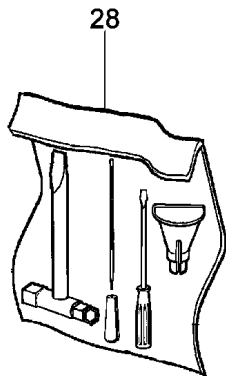

Illustration Starter kpl.

Illustration Starter kpl.

Bild Nr.	St.- Zahl	Teile Nr.	Beschreibung
1	1	094600097A	Zundkerzenstecker
2	1	094600169	Zuendkerze
3	1	50200088R	Kabel
4	1	50190035R	Zuendspule
5	2	3916004	Scheibe
6	2	006000315	Scheibe
7	2	094000227	Schraube
8	2	52012027	Sperrklinkekit
9	1	52010326BR	Schwungrad
10	1	005000361	Scheibe
11	1	3833080	Scheibe
12	1	004000142	Mutter
13	1	52012118BR	Rückholfeder
14	1	52010485AR	Seilrolle
15	1	3918006	Scheibe
16	1	3908036	Schraube
17	4	3960017AR	Schraube
18	1	50140056	Deckel
19	1	097000037R	Starterseil
20	1	097000064A	Starter griff
21	4	097000092A	Schraube
22	1	50200123R	Flansch
23	1	52010180	Deckel
24	1	50200069R	Starter kpl.

Walbro WJ-121
compl. p.n. 2318795

3● KIT MEMBRANE & GUARNIZIONI
 DIAPHRAM & GASKET SET

4■ KIT RIPARAZIONE
 REPAIR KIT

Illustration Vergaser WJ-121

Bild Nr.	St.- Zahl	Teile Nr.	Beschreibung
1	5	035000162	Schraube
2	1	097000156	Deckel
3	1	097000221	Vergaser satz
4	1	097000220	Reparatur-satz
5	1	2318797	Welle
6	1	50050109	Buchse
7	1	2318798	Hebel
8	1	2318796	Feder
9	4	035000161	Schraube
10	1	2318799	Hebel
11	1	035000149	Platte
12	1	003300202	Schraube
13	1	035000169	Achse
14	2	50010141	Schraube
15	1	035000151	Klappe
16	1	095000164	Ring
17	1	2318804	Schraube H
18	2	2318867	Kappe
19	1	2318828	Schraube L
20	1	097000162	Schraube
21	1	2318763	Feder
22	1	097000161	Feder
23	2	097000224	Buchse
24	1	52010019	Klappe
25	1	097000154	Welle
26	1	097000157	Deckel
27	1	50192023	Etikettensatz
28	1	094600120A	Werkzeugsatz