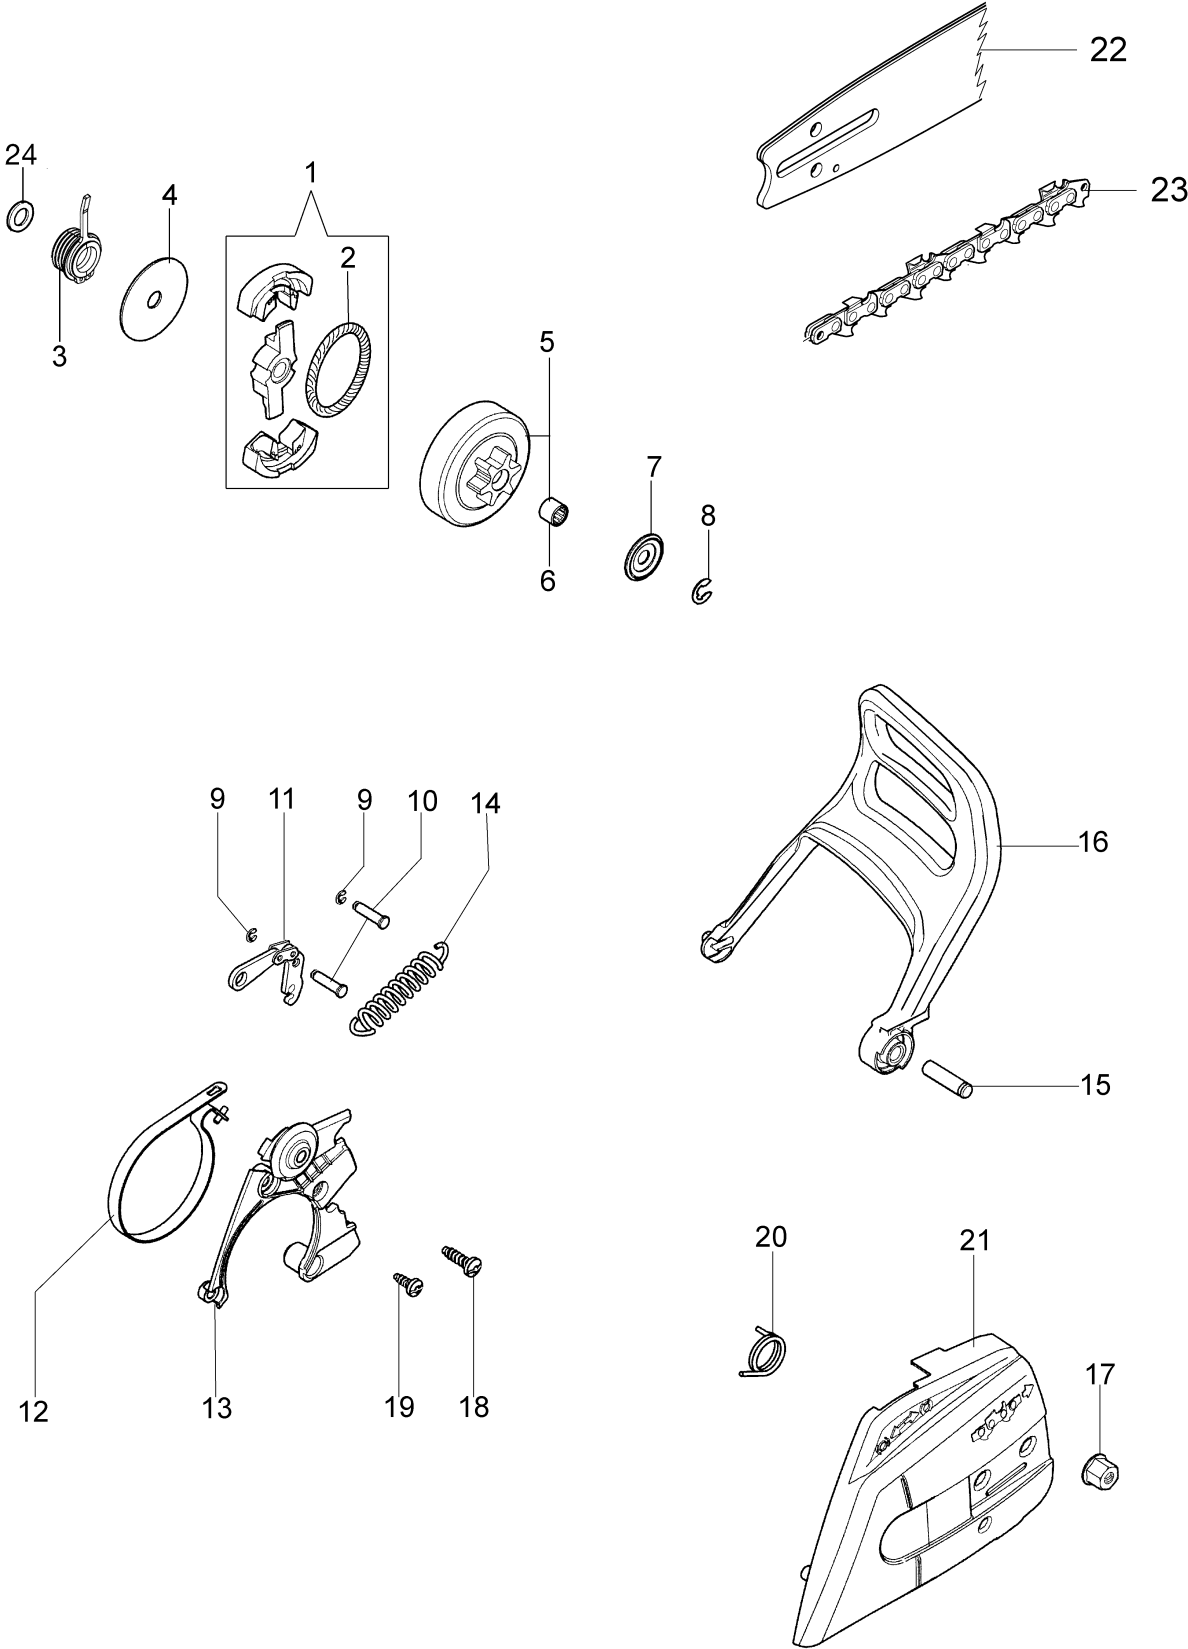

Illustration Unterbau

Bild Nr.	Anz.	Teilenummer	Beschreibung	Gültigkeit ab	Gültigkeit bis	Hinweis	Nachricht
1	1	3991080R	Schraube				
2	1	50240070R	Deckel				
3	1	50052005R	Tankdeckel				
4	1	3049047R	O-ring				
5	1	50240049R	Rohr				
6	1	50240175R	Kraftstoffpumpe				
7	1	50170120R	Rohr				
8	1	005000347A	Buchse				
9	1	3960109AR	Schraube				
10	1	099900090R	Ring				
11	1	50072009R	Stopfen				
12	1	50240027R	Mutter				
13	1	50050070AR	Rohr				
14	1	094600450R	Benzinfilter				
15	4	50050067	Distanzstück				
16	4	3860097R	Schraube				
17	1	50240165AR	Motorgehäuse				
18	3	3960099R	Schraube				
19	1	50240167	Oelfilter				
20	2	50050052R	Stiftschraube				
21	1	50050133	Spannschraube kit				
22	1	3960074	Schraube				
23	1	50240234	Oelpumpe				
24	1	50240010R	Rohr				
25	1	50240110R	Anschlag				
26	1	3049001R	O-ring				
27	1	50240148R	Ventilkit				
28	1	50240067R	Entlüfterrohr				

Illustration Kettenraddeckel und Kupplung

Illustration Kettenraddeckel und Kupplung

Bild Nr.	Anz.	Teilenummer	Beschreibung	Gültigkeit ab	Gültigkeit bis	Hinweis	Nachricht
1	1	50240031R	Kupplung				
2	1	50240032R	Feder				
3	1	50240217AR	Schnecke				
4	1	50240059R	Scheibe				
5	1	50240214R	Kettenrad 3/8				
6	1	3037024R	Buchse				
7	1	50240028R	Scheibe				
8	1	3026007R	Ring				
9	2	3026003	Ring				
10	2	097000106R	Stecker				
11	1	097000146	Hebel				
12	1	50240037R	Bremsband				
13	1	50240044R	Protection				
14	1	095000219AR	Feder				
15	1	50050066	Stecker				
16	1	50240040R	Protection				
17	2	50010148R	Mutter				
18	1	3960099R	Schraube				
19	1	3960070AR	Schraube				
20	1	50240048R	Feder				
21	1	50240202R	Kettenradschutz				
22	1	50052019R	Schiene 16" - 41 cm				
22	1	50030212R	Schiene 14" - 35 cm				
23	1	30629528	Kette efco .3/8" x .050" (1,3mm)				
23	1	30629526	Kette efco .3/8" x .050" (1,3mm)				
24	1	50070069	Scheibe				