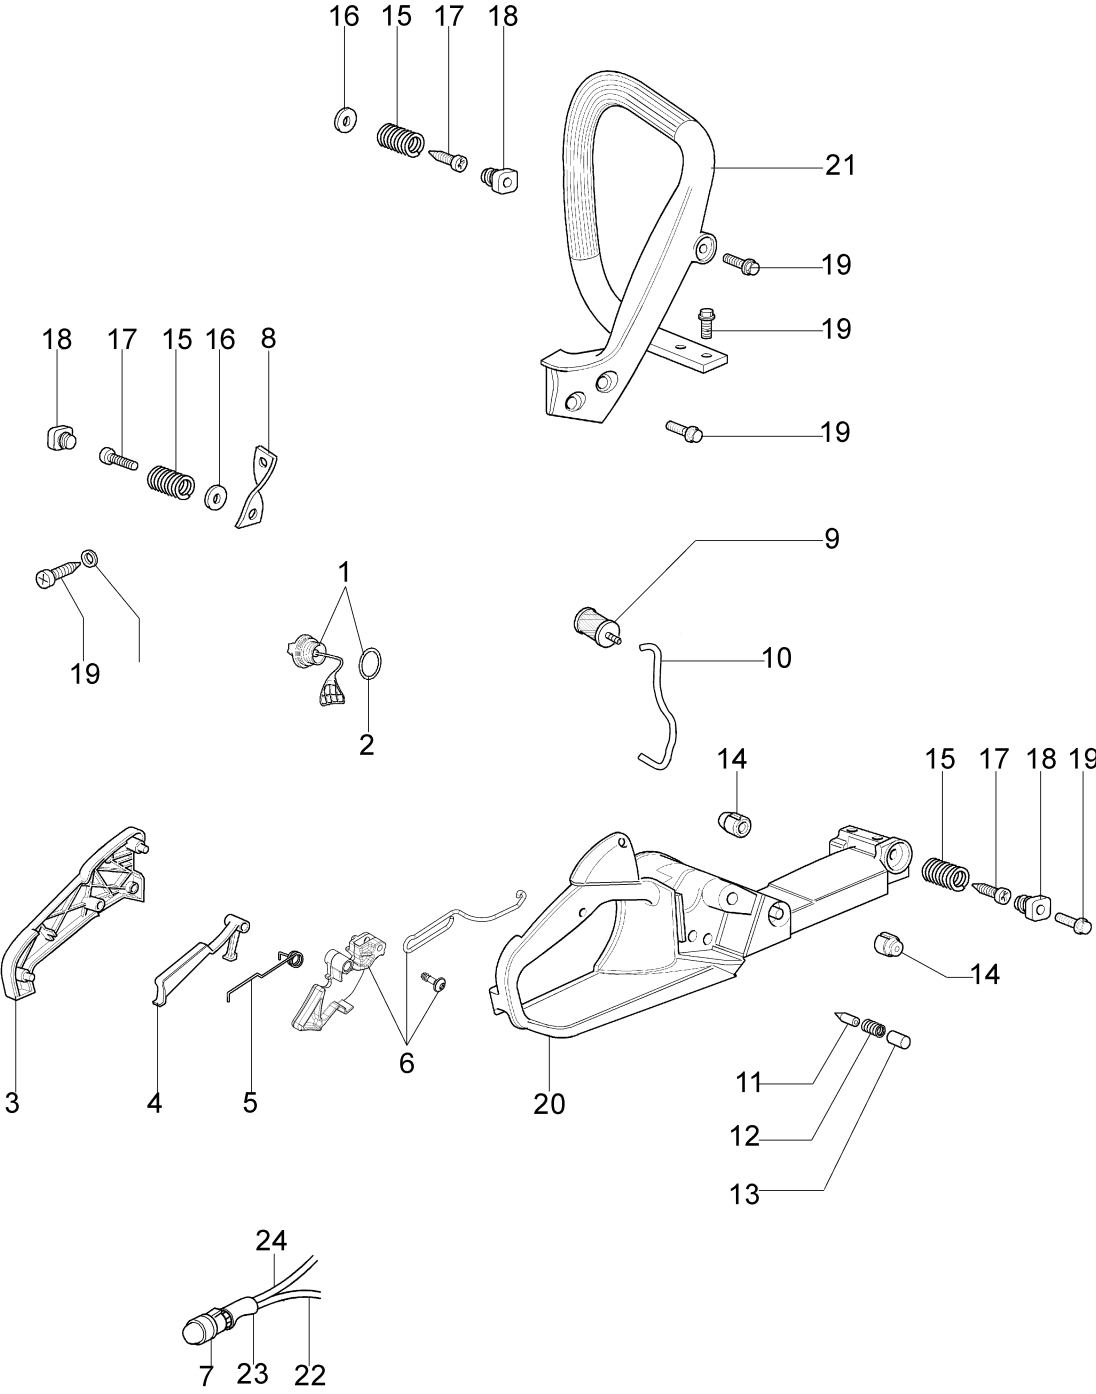

## Illustration Starter kpl.

---

Bild Nr.	Anz.	Teilenummer	Beschreibung	Gültigkeit ab	Gültigkeit bis	Hinweis	Nachricht
1	1	50172005R	Starter komplet				
2	1	50170017R	Starter griff				
3	1	50070123R	Starterseil				
4	1	005000361	Scheibe				
5	1	3833080	Scheibe				
6	1	50050073R	Feder				
7	1	004000142	Mutter				
8	1	50170153R	Seilrolle				
9	1	50160024	Schraube				
10	4	3960115R	Schraube				
11	2	3960075R	Schraube				
12	2	006000315R	Scheibe				
13	2	3916004R	Scheibe				
14	1	50170144CR	Zündspule				
15	1	50170090R	Kabel				
16	1	50072029	Sperrklinke				
17	1	50170015R	Schwungrad				
18	1	50170154R	Feder				
19	1	50170155R	Kleinrad				
20	1	50050126	Kerzenstecker				
21	1	50050127	Feder				
22	1	50172032	Etichettenkit				
23	1	2304017	Kombischlüssel 13x16				

## Illustration Tank-Handgriff

---

Bild Nr.	Anz.	Teilenummer	Beschreibung	Gültigkeit ab	Gültigkeit bis	Hinweis	Nachricht
1	1	50052005R	Tankdeckel				
2	1	3049025	O-ring				
3	1	50170024R	Deckel				
4	1	50050096AR	Hebel				
5	1	097000028R	Feder				
6	1	50170249A	Kit starter				BT4-104-06/10
7	1	2318817R	Kraftstoffpumpe				
8	1	50050123R	Band				
9	1	094600450R	Benzinfilter				
10	1	50170152R	Rohr				
11	1	094500577AR	Ventil				
12	1	094500575R	Feder				
13	1	50050071R	Ventiltank				
14	3	50010061R	Stosshaempfer				
15	3	50050047AR	Feder				BT4-101-10/09
16	1	3918010R	Scheibe				
17	3	3960115R	Schraube				
18	3	50170034R	Halter				
19	7	3960099R	Schraube				
20	1	50172007AR	Tank				
21	1	50170026R	Griff				
22	1	50170224R	Rohr				
23	1	50170121R	Schlauch				
24	1	50060014R	Rohr				