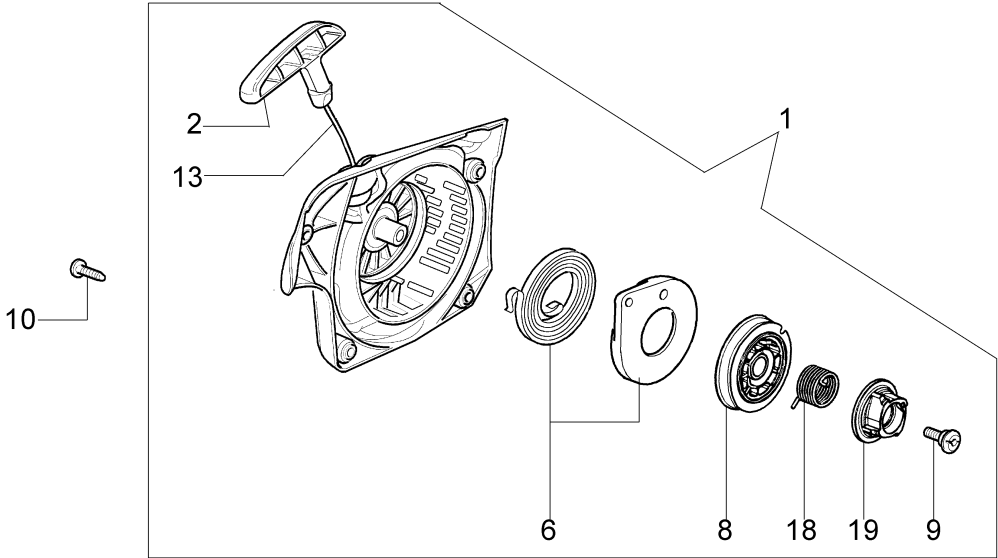

### Technical information

Schienenlänge	41 cm
Kettenteilung x Stärke	3/8" special x 1,3 mm
Ölpumpe	automatisch
Inhalt Öl-/Treibstoffbehälter	0,22 L/0,32 L
Gewicht	4,2 Kg
Leistung/Hubraum	2,5 PS - 1,8 kW/39,0 cm <sup>3</sup>

## Illustration Motor

---

Bild Nr.	Anz.	Teilenummer	Beschreibung	Gültigkeit ab	Gültigkeit bis	Hinweis	Nachricht
1	1	50170010R	Kollektor				
2	1	094600103	Schelle				
3	1	3055101	Zündkerze				
4	1	50170186R	Dichtung				
5	1	50170189AR	Auspuff				
6	3	3860117R	Schraube				
7	2	074000405R	Kobelring				
8	1	50110047R	Kolbenbolzen				
9	2	004900061R	Ring				
10	1	50120034A	Kolben komplet Ø40				
11	1	50172021	Zylinder kpl.				
12	2	50110043AR	Scheibe				
13	1	50110044R	Lager				
14	1	3050022AR	Kobelring				
15	1	094000006R	Lager				
16	1	3050024AR	Kobelring				
17	1	50050016AR	Deckel				
18	4	3801047	Schraube				
19	1	50110045R	Kurbelwelle				

## Illustration Tank-Handgriff

---

Bild Nr.	Anz.	Teilenummer	Beschreibung	Gültigkeit ab	Gültigkeit bis	Hinweis	Nachricht
1	1	50052005R	Tankdeckel				
2	1	3049025	O-ring				
3	1	50170024R	Deckel				
4	1	50050096AR	Hebel				
5	1	097000028R	Feder				
6	1	50170249A	Kit starter				BT4-104-06/10
7	1	2318817R	Kraftstoffpumpe				
8	1	50050123R	Band				
9	1	094600450R	Benzinfilter				
10	1	50170152R	Rohr				
11	1	094500577AR	Ventil				
12	1	094500575R	Feder				
13	1	50050071R	Ventiltank				
14	3	50010061R	Stosshaempfer				
15	3	50050047AR	Feder				BT4-101-10/09
16	1	3918010R	Scheibe				
17	3	3960115R	Schraube				
18	3	50170034R	Halter				
19	7	3960099R	Schraube				
20	1	50172007AR	Tank				
21	1	50170026R	Griff				
22	1	50170224R	Rohr				
23	1	50170121R	Schlauch				
24	1	50060014R	Rohr				