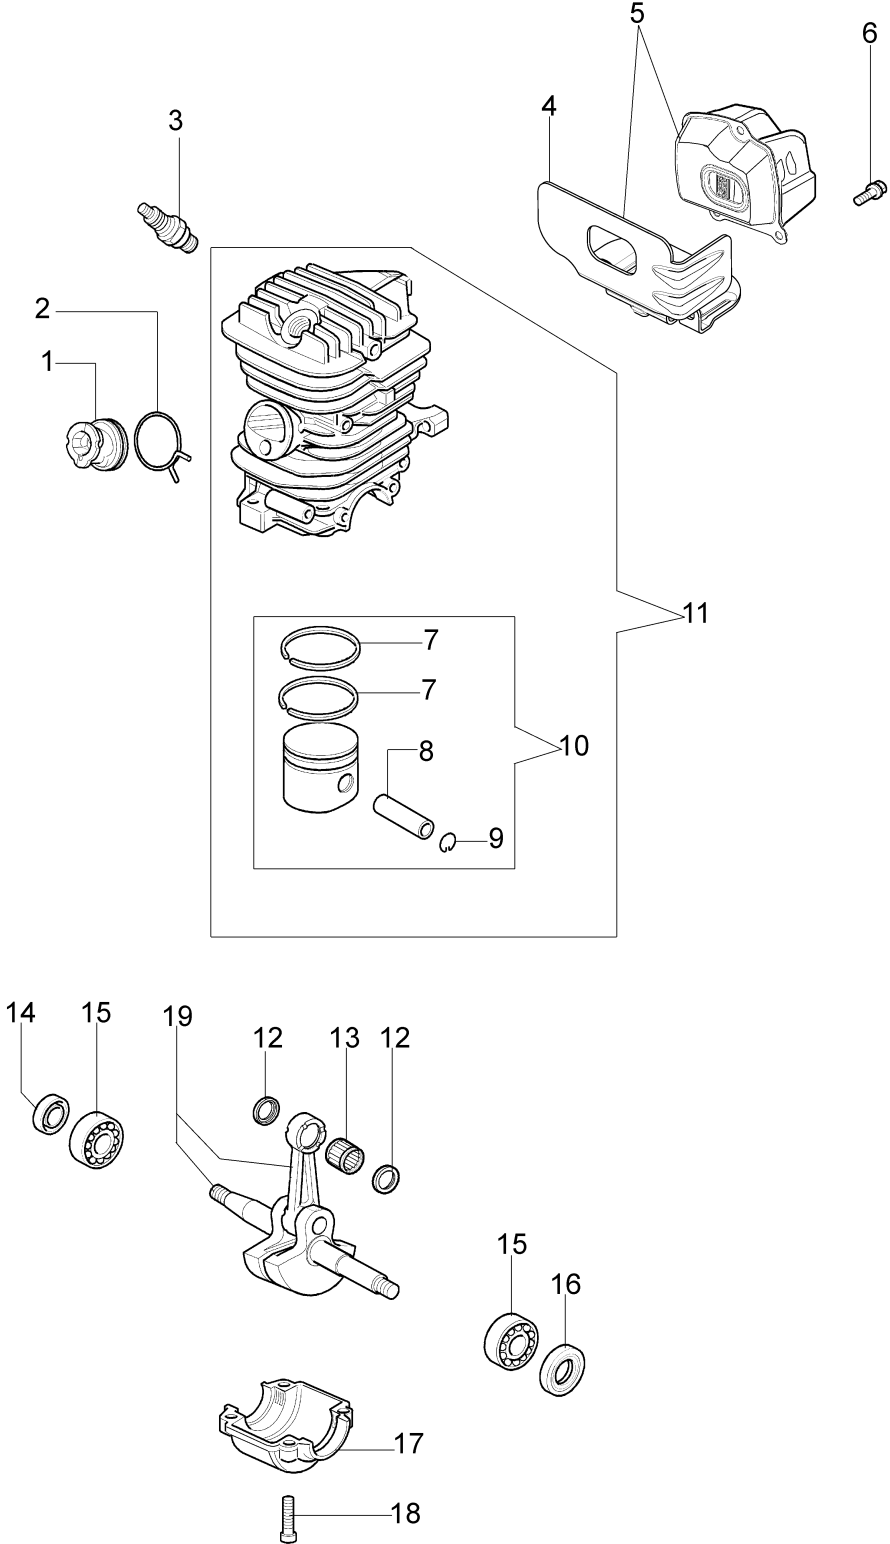

### Technical information

Schienenlänge	41 cm
Kettenteilung x Stärke	3/8" special x 1,3 mm
Ölpumpe	automatisch
Inhalt Öl-/Treibstoffbehälter	0,22 L/0,32 L
Gewicht	4,2 Kg
Leistung/Hubraum	2,5 PS - 1,8 kW/39,0 cm <sup>3</sup>

## Illustration Motor

---

Bild Nr.	Anz.	Teilenummer	Beschreibung	Gültigkeit ab	Gültigkeit bis	Hinweis	Nachricht
1	1	50170010R	Kollektor				
2	1	094600103	Schelle				
3	1	3055101	Zündkerze				
4	1	50170186R	Dichtung				
5	1	50170189AR	Auspuff				
6	3	3860117R	Schraube				
7	2	074000405R	Kobelring				
8	1	50110047R	Kolbenbolzen				
9	2	004900061R	Ring				
10	1	50120034A	Kolben komplet Ø40				
11	1	50172021	Zylinder kpl.				
12	2	50110043AR	Scheibe				
13	1	50110044R	Lager				
14	1	3050022AR	Kobelring				
15	1	094000006R	Lager				
16	1	3050024AR	Kobelring				
17	1	50050016AR	Deckel				
18	4	3801047	Schraube				
19	1	50110045R	Kurbelwelle				

## Illustration Tank-Handgriff

---

Bild Nr.	Anz.	Teilenummer	Beschreibung	Gültigkeit ab	Gültigkeit bis	Hinweis	Nachricht
1	1	50052005R	Tankdeckel				
2	1	3049025	O-ring				
3	1	50170024R	Deckel				
4	1	50050096AR	Hebel				
5	1	097000028R	Feder				
6	1	50170249A	Kit starter				BT4-104-06/10
7	1	2318817R	Kraftstoffpumpe				
8	1	50050123R	Band				
9	1	094600450R	Benzinfilter				
10	1	50170152R	Rohr				
11	1	094500577AR	Ventil				
12	1	094500575R	Feder				
13	1	50050071R	Ventiltank				
14	3	50010061R	Stosshaempfer				
15	3	50050047AR	Feder				BT4-101-10/09
16	1	3918010R	Scheibe				
17	3	3960115R	Schraube				
18	3	50170034R	Halter				
19	7	3960099R	Schraube				
20	1	50172007AR	Tank				
21	1	50170026R	Griff				
22	1	50170224R	Rohr				
23	1	50170121R	Schlauch				
24	1	50060014R	Rohr				