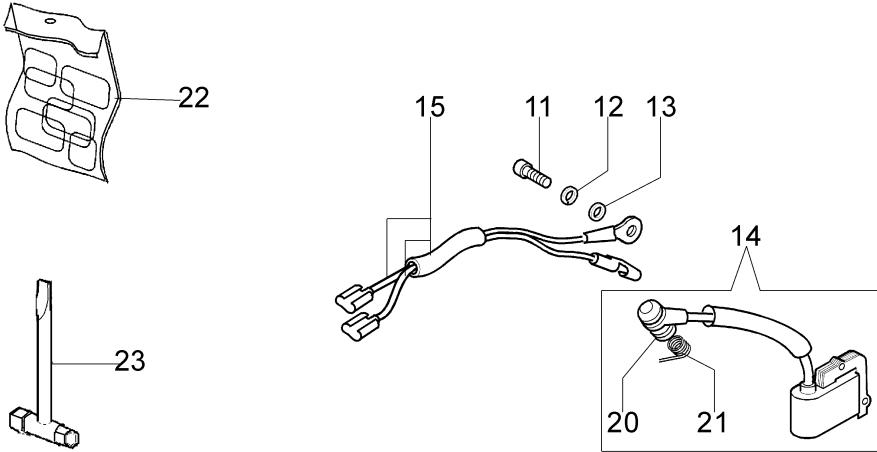

### Technical information

Schienenlänge	41 cm
Kettenteilung x Stärke	3/8" special x 1,3 mm
Ölpumpe	automatisch
Inhalt Öl-/Treibstoffbehälter	0,22 L/0,32 L
Gewicht	4,2 Kg
Leistung/Hubraum	2,5 PS - 1,8 kW/39,0 cm <sup>3</sup>

## Illustration Motor

---

Bild Nr.	Anz.	Teilenummer	Beschreibung	Gültigkeit ab	Gültigkeit bis	Hinweis	Nachricht
1	1	50170010R	Kollektor				
2	1	094600103	Schelle				
3	1	3055101	Zündkerze				
4	1	50170186R	Dichtung				
5	1	50170189AR	Auspuff				
6	3	3860117R	Schraube				
7	2	074000405R	Kobelring				
8	1	50110047R	Kolbenbolzen				
9	2	004900061R	Ring				
10	1	50120034A	Kolben komplet Ø40				
11	1	50172021	Zylinder kpl.				
12	2	50110043AR	Scheibe				
13	1	50110044R	Lager				
14	1	3050022AR	Kobelring				
15	1	094000006R	Lager				
16	1	3050024AR	Kobelring				
17	1	50050016AR	Deckel				
18	4	3801047	Schraube				
19	1	50110045R	Kurbelwelle				

## Illustration Tank-Handgriff

---

Bild Nr.	Anz.	Teilenummer	Beschreibung	Gültigkeit ab	Gültigkeit bis	Hinweis	Nachricht
1	1	50052005R	Tankdeckel				
2	1	3049025	O-ring				
3	1	50170024R	Deckel				
4	1	50050096AR	Hebel				
5	1	097000028R	Feder				
6	1	50170249A	Kit starter				BT4-104-06/10
7	1	2318817R	Kraftstoffpumpe				
8	1	50050123R	Band				
9	1	094600450R	Benzinfilter				
10	1	50170152R	Rohr				
11	1	094500577AR	Ventil				
12	1	094500575R	Feder				
13	1	50050071R	Ventiltank				
14	3	50010061R	Stosshaempfer				
15	3	50050047AR	Feder				BT4-101-10/09
16	1	3918010R	Scheibe				
17	3	3960115R	Schraube				
18	3	50170034R	Halter				
19	7	3960099R	Schraube				
20	1	50172007AR	Tank				
21	1	50170026R	Griff				
22	1	50170224R	Rohr				
23	1	50170121R	Schlauch				
24	1	50060014R	Rohr				