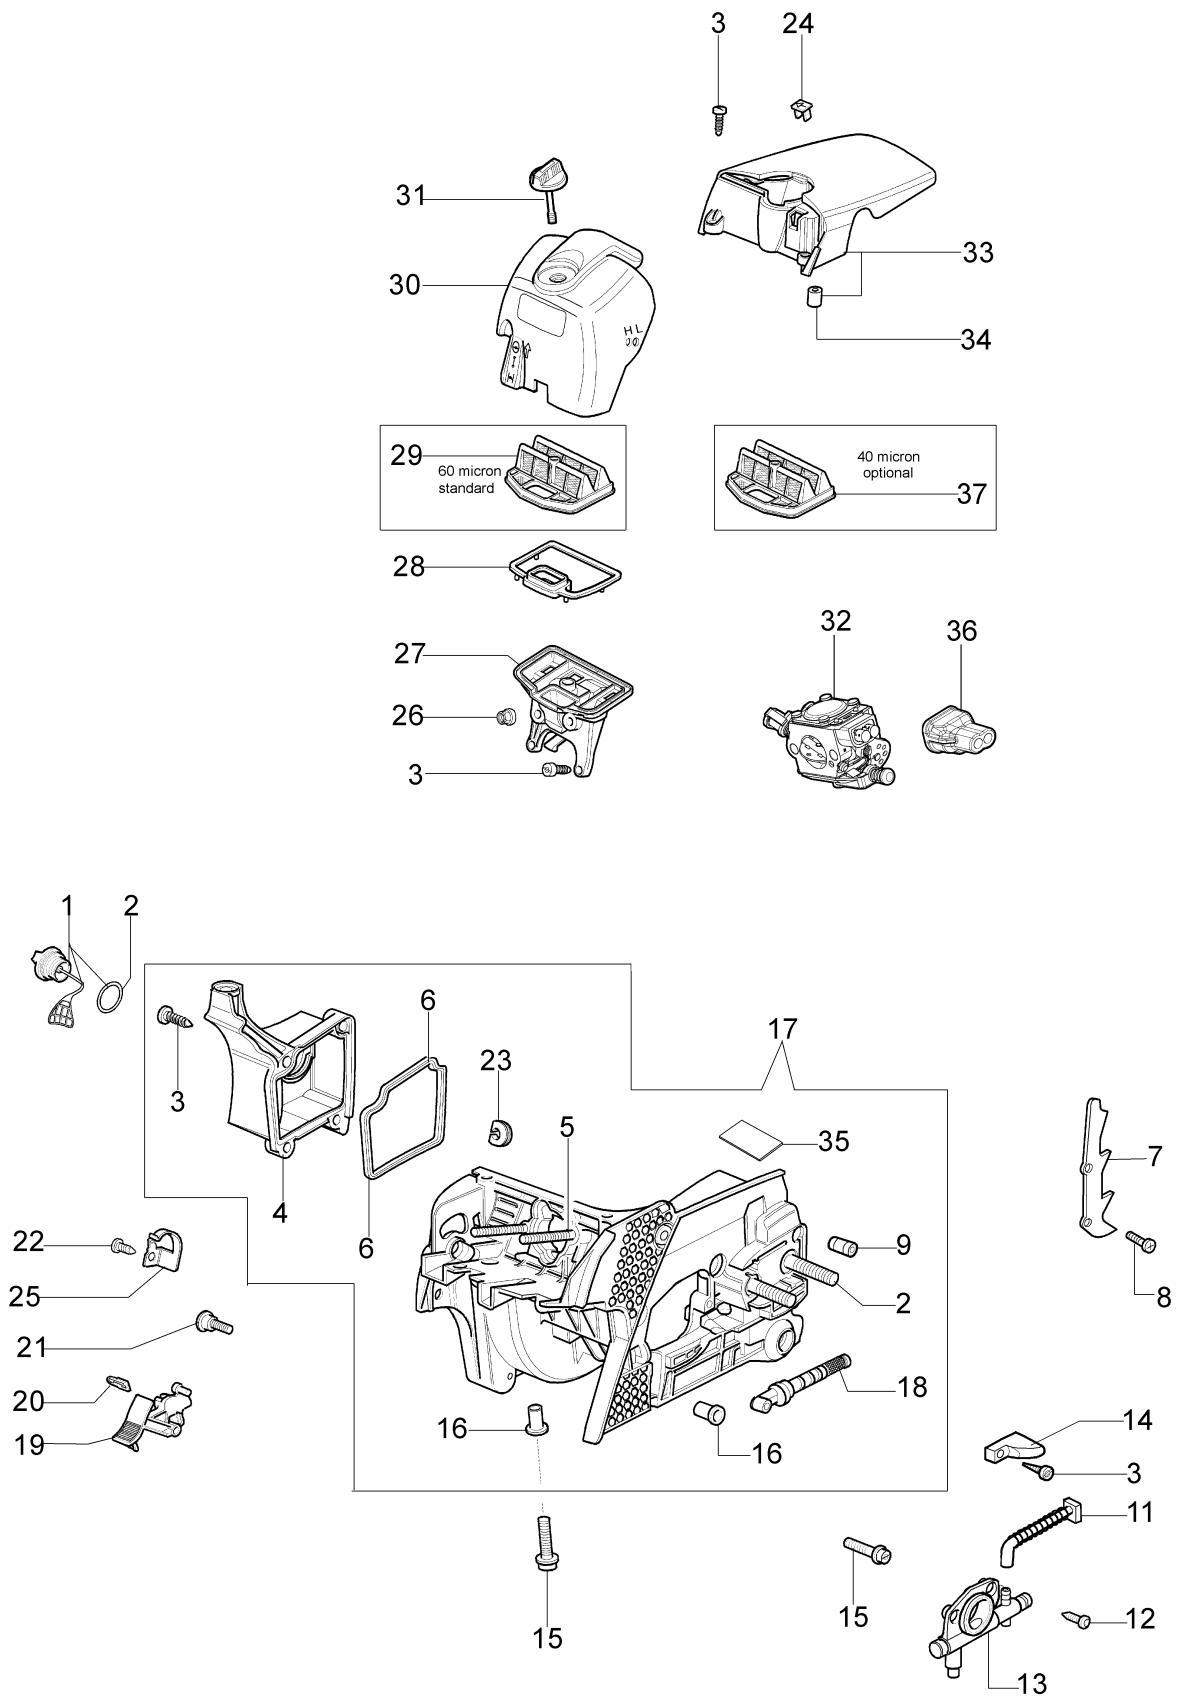

Illustration Unterbau

Bild Nr.	Anz.	Teilenummer	Beschreibung	Gültigkeit ab	Gültigkeit bis	Hinweis	Nachricht
1	1	50052005R	Tankdeckel				
2	1	3049025	O-ring				
3	11	3960115R	Schraube				
4	1	50170071R	Deckel				
5	5	50070067A	Spannstange				
6	1	50170004R	Dichtung				
7	1	50170042R	Anschlag				
8	2	3960099R	Schraube				
9	1	097000229R	Ventiltank				
10	2	50050052R	Stiftschraube				
11	1	50050049R	Rohr				
12	3	3960074	Schraube				
13	1	50170051AR	Oelpumpe				
14	1	094600369R	Protection				
15	5	3860097R	Schraube				
16	5	50050067	Distanzstück				
17	1	50172009R	Motorgehäuse				
18	1	50170149R	Oelfilter				
19	1	50170060AR	Hebel				
20	1	50170062R	Blech				
21	1	50160024	Schraube				
22	1	3960070AR	Schraube				
23	1	005000347A	Buchse				
24	1	50170032R	Deflector				
25	1	50170061R	Feder				
26	2	3933100R	Mutter				
27	1	50170132R	Halter				
28	1	50050056BR	Dichtung				
29	1	50170036R	Luftfilter				
30	1	50170079AR	Deckel				
31	1	50110007R	Knopf				
32	1	2318755DR	Vergaser WT-780F				
33	1	50172020R	Deckel				
34	1	50070126R	Distanzstück				
35	1	50170033R	Protection				
36	1	50170150R	Flansch				
37	1	50170231R	Luftfilter optional