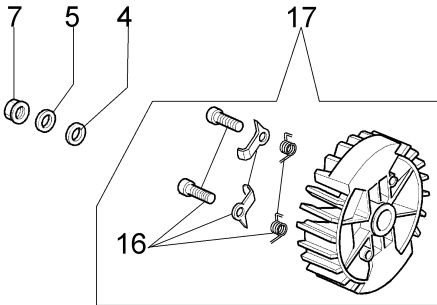

Illustration Starter kpl.

Bild Nr.	Anz.	Teilenummer	Beschreibung	Gültigkeit ab	Gültigkeit bis	Hinweis	Nachricht
1	1	50172005R	Starter komplet				
2	1	50170017R	Starter griff				
3	1	50070123R	Starterseil				
4	1	005000361	Scheibe				
5	1	3833080	Scheibe				
6	1	50050073R	Feder				
7	1	004000142	Mutter				
8	1	50170153R	Seilrolle				
9	1	50160024	Schraube				
10	4	3960115R	Schraube				
11	2	3960075R	Schraube				
12	2	006000315R	Scheibe				
13	2	3916004R	Scheibe				
14	1	50170144CR	Zündspule				
15	1	50170090R	Kabel				
16	1	50072029	Sperrklinke				
17	1	50170015R	Schwungrad				
18	1	50170154R	Feder				
19	1	50170155R	Kleinrad				
20	1	50050126	Kerzenstecker				
21	1	50050127	Feder				
22	1	50172032	Etichettenkit				
23	1	2304017	Kombischlüssel 13x16