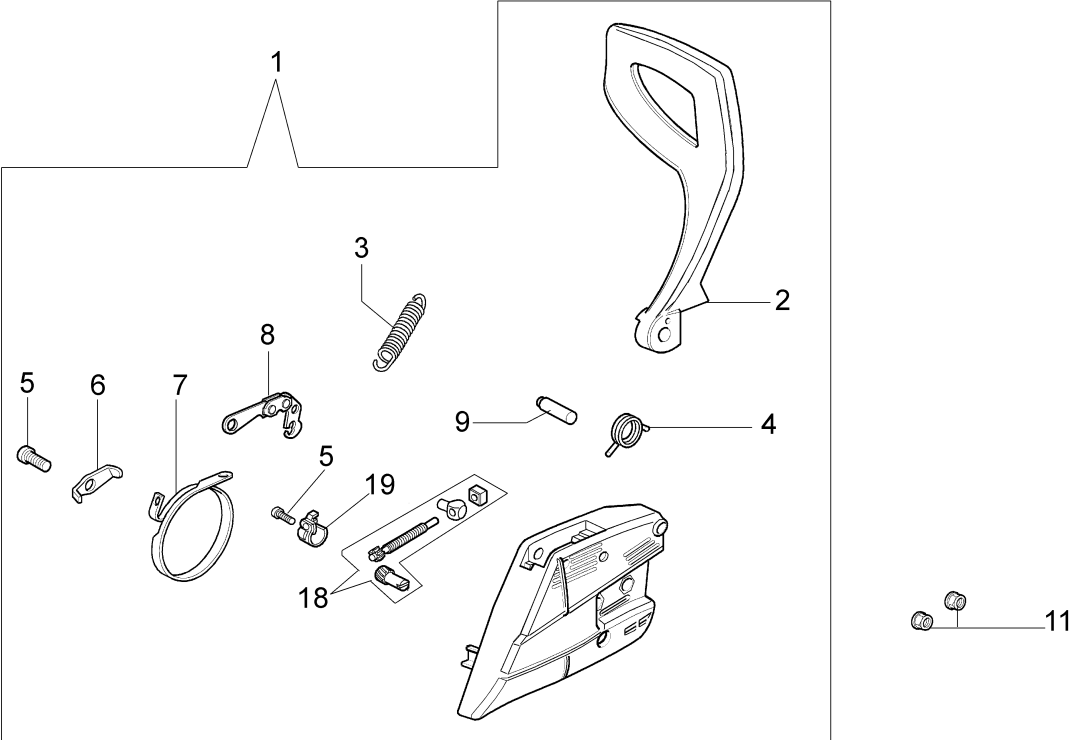

## Illustration Unterbau

---

Bild Nr.	Anz.	Teilenummer	Beschreibung	Gültigkeit ab	Gültigkeit bis	Hinweis	Nachricht
1	1	50052005R	Tankdeckel				
2	1	3049025	O-ring				
3	11	3960115R	Schraube				
4	1	50170071R	Deckel				
5	5	50070067A	Spannstange				
6	1	50170004R	Dichtung				
7	1	50170042R	Anschlag				
8	2	3960099R	Schraube				
9	1	097000229R	Ventiltank				
10	2	50050052R	Stiftschraube				
11	1	50050049R	Rohr				
12	3	3960074	Schraube				
13	1	50170051AR	Oelpumpe				
14	1	094600369R	Protection				
15	5	3860097R	Schraube				
16	5	50050067	Distanzstück				
17	1	50172009R	Motorgehäuse				
18	1	50170149R	Oelfilter				
19	1	50170060AR	Hebel				
20	1	50170062R	Blech				
21	1	50160024	Schraube				
22	1	3960070AR	Schraube				
23	1	005000347A	Buchse				
24	1	50170032R	Deflector				
25	1	50170061R	Feder				
26	2	3933100R	Mutter				
27	1	50170132R	Halter				
28	1	50050056BR	Dichtung				
29	1	50170036R	Luftfilter				
30	1	50170079AR	Deckel				
31	1	50110007R	Knopf				
32	1	2318755DR	Vergaser WT-780F				
33	1	50172020R	Deckel				
34	1	50070126R	Distanzstück				
35	1	50170033R	Protection				
36	1	50170150R	Flansch				
37	1	50170231R	Luftfilter optional				

## Illustration Tank-Handgriff

---

Bild Nr.	Anz.	Teilenummer	Beschreibung	Gültigkeit ab	Gültigkeit bis	Hinweis	Nachricht
1	1	50052005R	Tankdeckel				
2	1	3049025	O-ring				
3	1	50170024R	Deckel				
4	1	50050096AR	Hebel				
5	1	097000028R	Feder				
6	1	50170249A	Kit starter				BT4-104-06/10
7	1	2318817R	Kraftstoffpumpe				
8	1	50050123R	Band				
9	1	094600450R	Benzinfilter				
10	1	50170152R	Rohr				
11	1	094500577AR	Ventil				
12	1	094500575R	Feder				
13	1	50050071R	Ventiltank				
14	3	50010061R	Stosshaempfer				
15	3	50050047AR	Feder				BT4-101-10/09
16	1	3918010R	Scheibe				
17	3	3960115R	Schraube				
18	3	50170034R	Halter				
19	7	3960099R	Schraube				
20	1	50172007AR	Tank				
21	1	50170026R	Griff				
22	1	50170224R	Rohr				
23	1	50170121R	Schlauch				
24	1	50060014R	Rohr				