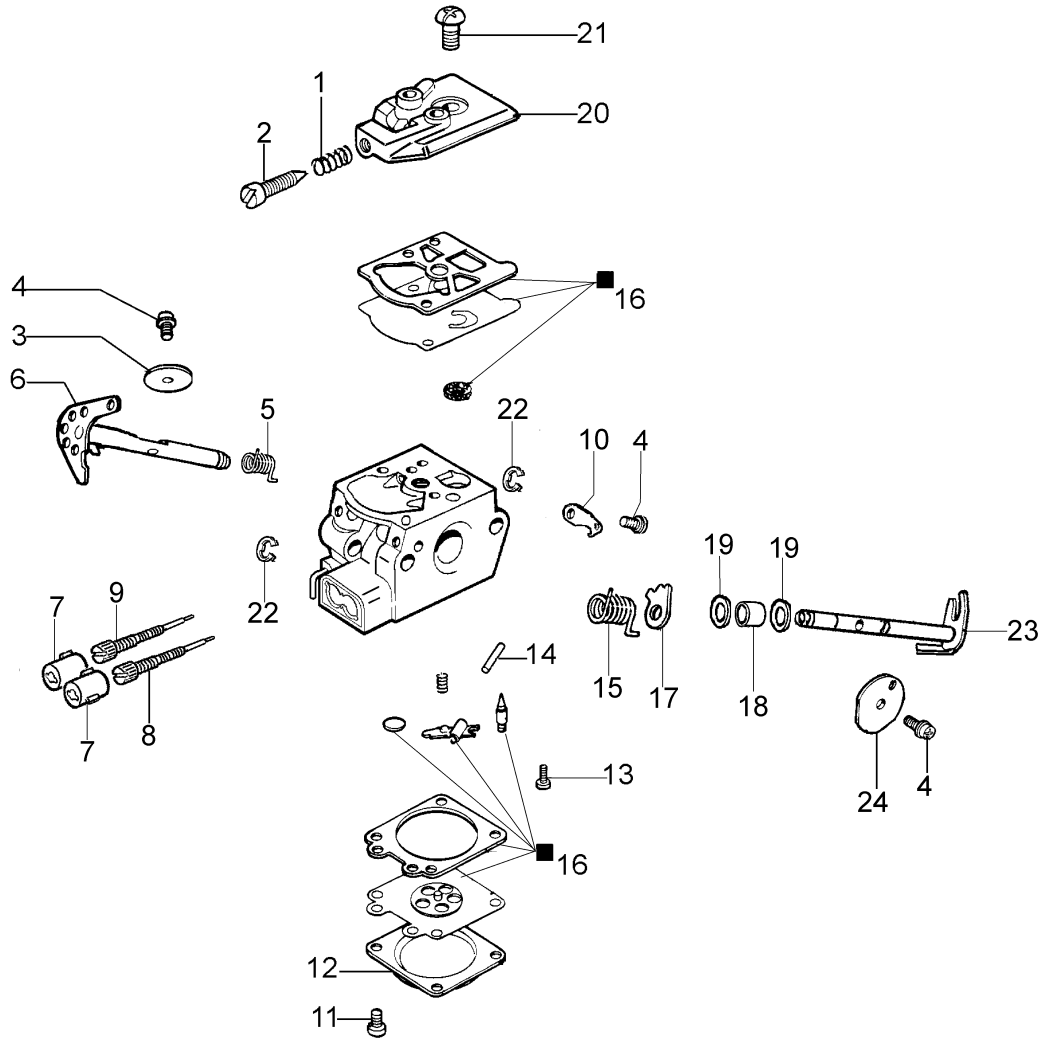

## Illustration Tank-Handgriff

---

Bild Nr.	Anz.	Teilenummer	Beschreibung	Gültigkeit ab	Gültigkeit bis	Hinweis	Nachricht
1	1	50052005R	Tankdeckel				
2	1	3049025	O-ring				
3	1	50170024R	Deckel				
4	1	50050096AR	Hebel				
5	1	097000028R	Feder				
6	1	50170249A	Kit starter				BT4-104-06/10
7	1	2318817R	Kraftstoffpumpe				
8	1	50050123R	Band				
9	1	094600450R	Benzinfilter				
10	1	50170152R	Rohr				
11	1	094500577AR	Ventil				
12	1	094500575R	Feder				
13	1	50050071R	Ventiltank				
14	3	50010061R	Stosshaempfer				
15	3	50050047AR	Feder				BT4-101-10/09
16	1	3918010R	Scheibe				
17	3	3960115R	Schraube				
18	3	50170034R	Halter				
19	7	3960099R	Schraube				
20	1	50172007AR	Tank				
21	1	50170026R	Griff				
22	1	50170224R	Rohr				
23	1	50170121R	Schlauch				
24	1	50060014R	Rohr				

## Illustration Kupplung-Kettenrad Deckel

---

Bild Nr.	Anz.	Teilenummer	Beschreibung	Gültigkeit ab	Gültigkeit bis	Hinweis	Nachricht
1	1	50170065R	Kettenradschutz kpl.				
2	1	50170040R	Protection				
3	1	095000219AR	Feder				
4	1	50010088AR	Feder				
5	2	3960070AR	Schraube				
6	1	50050125R	Blech				
7	1	50050039R	Bremsband				
8	1	097000146	Hebel				
9	1	50050064R	Stift				
10	1	004000352R	Scheibe				
11	2	50010148R	Mutter				
12	1	094500029	Feder				
13	1	094000129AR	Kupplung				
14	1	50060033A	Kettenrad .325				
15	1	004400285	Scheibe				
16	1	50060008R	Schnecke .325				
17	1	50030372	Lager				
18	1	50162017A	Spannschraube kit				
19	1	50170044R	Deckel				
20	1	50062014R	Schiene 16" - 41 cm				
21	1	30629508	Kette efco .325" x .050" (1,3mm)				