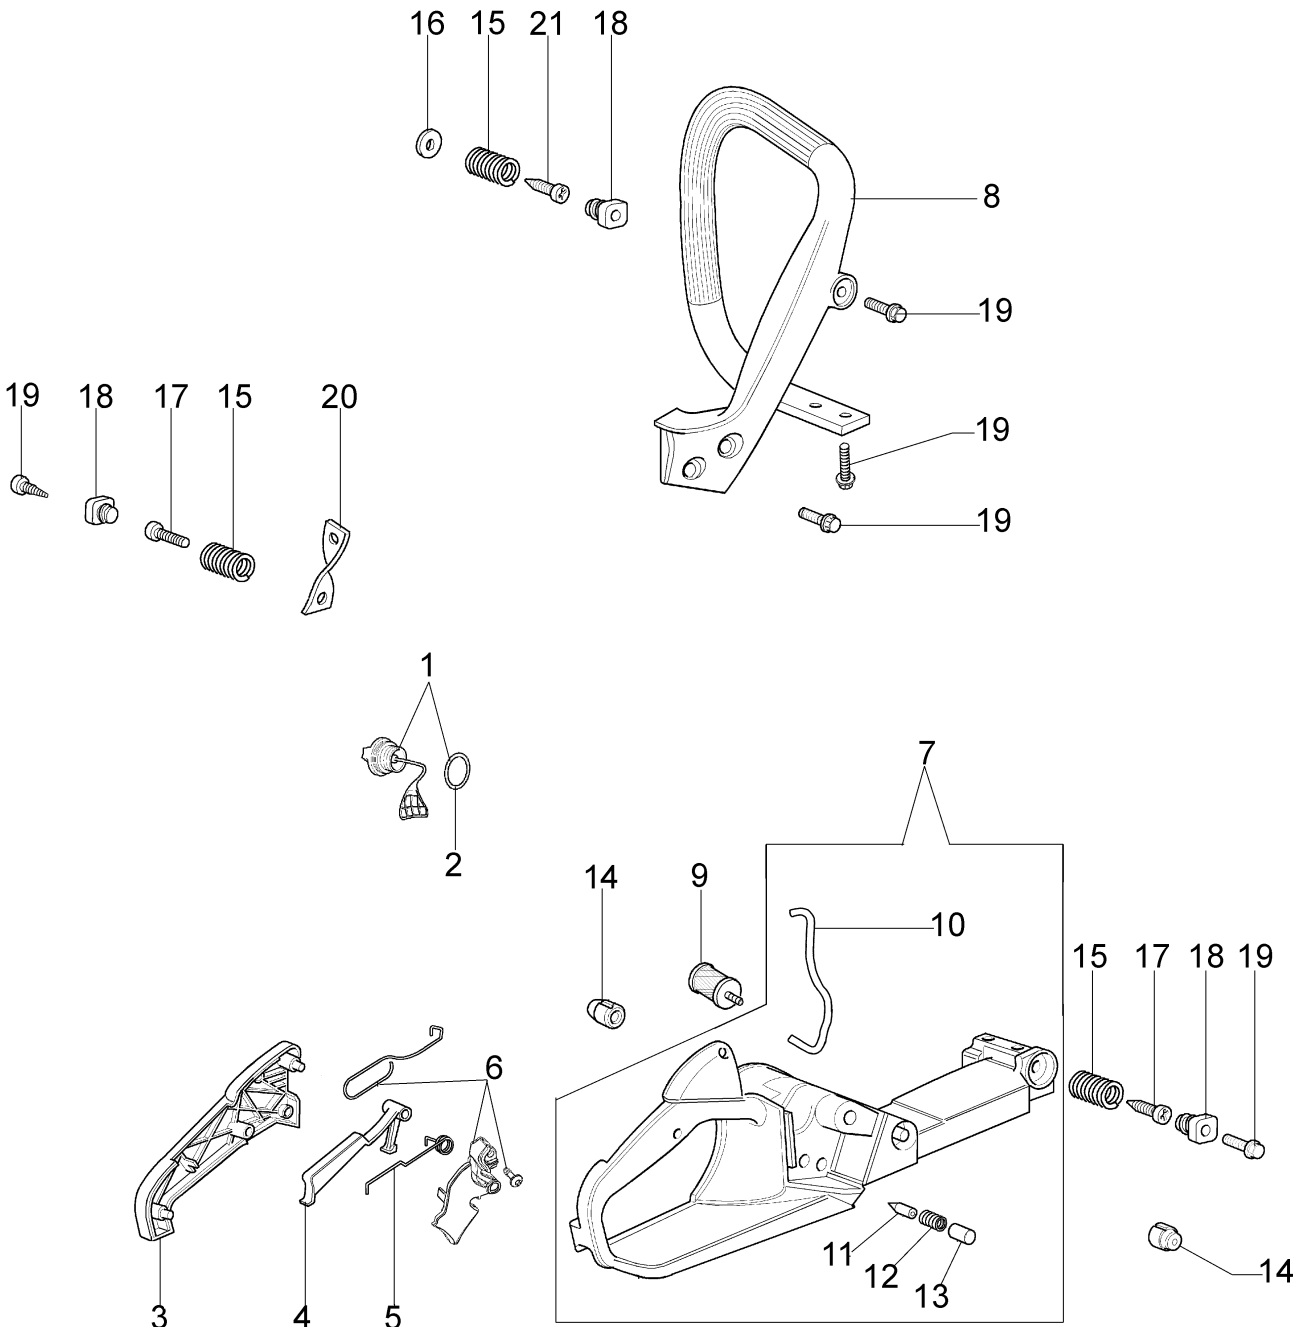

Illustration Unterbau

Bild Nr.	Anz.	Teilenummer	Beschreibung	Gültigkeit ab	Gültigkeit bis	Hinweis	Nachricht
1	1	50232017AR	Motorgehause				
2	1	50232007R	Deckel				
3	2	50070126R	Distanzstück				
4	1	50170032R	Deflector				
5	1	50232009	Luft filter deckel				
6	1	50230036R	Luftfilter				
7	1	50230038R	Dichtung				
8	1	50230068R	Filterhalter				
9	8	3960115R	Schraube				
10	1	2318817R	Kraftstoffpumpe				
11	1	50052005R	Tankdeckel				
12	1	3049047R	O-ring				
13	1	50170090R	Kabel				
14	1	50230030R	Deckel				
15	1	50170033R	Protection				
16	2	3891066R	Schraube				
17	2	3916005R	Scheibe				
18	2	3833073R	Scheibe				
19	1	2318755DR	Vergaser WT-780F				
20	1	50170150R	Flansch				
21	1	50230061AR	Halter				
22	1	50060014R	Rohr				
23	1	50170121R	Schlauch				
24	1	50170224R	Rohr				
25	1	50170051AR	Oelpumpe				
26	1	50210004R	Dichtung				
27	1	3960070AR	Schraube				
28	1	50170061R	Feder				
29	2	3960099R	Schraube				
30	1	50170060AR	Hebel				
31	1	005000347A	Buchse				
32	1	50170062R	Blech				
33	1	50170149R	Oelfilter				
34	5	50050067	Distanzstück				
35	5	3860097R	Schraube				
36	1	50050049R	Rohr				
37	1	50230145R	Anschlag				
38	1	094600369R	Protection				
39	1	097000229R	Ventiltank				
40	2	50050052R	Stiftschraube				
41	1	50210034R	Knopf				
42	1	50160024	Schraube				
43	2	3960074	Schraube				

Illustration Tank-Handgriff

Bild Nr.	Anz.	Teilenummer	Beschreibung	Gültigkeit ab	Gültigkeit bis	Hinweis	Nachricht
1	1	50052005R	Tankdeckel				
2	1	3049047R	O-ring				
3	1	50170024R	Deckel				
4	1	50050096AR	Hebel				
5	1	097000028R	Feder				
6	1	50170249A	Kit starter				
7	1	50172007AR	Tank				
8	1	50170026R	Griff				
9	1	094600450R	Benzinfilter				
10	1	50170152R	Rohr				
11	1	094500577AR	Ventil				
12	1	094500575R	Feder				
13	1	50050071R	Ventiltank				
14	2	50010061R	Stosshaempfer				
15	3	50050047AR	Feder				
16	1	3918010R	Scheibe				
17	2	3960115R	Schraube				
18	3	50170034R	Halter				
19	7	3960099R	Schraube				
20	1	50050123R	Band				
21	1	3960073R	Schraube				