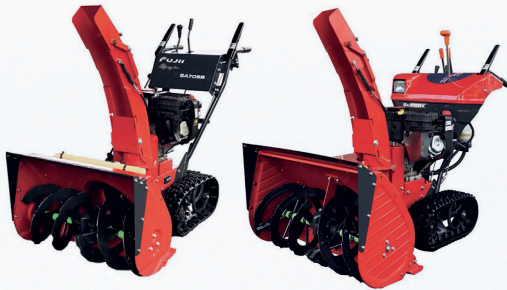

FUJII

Katalog 2024/25

SCHNEEFRÄSEN

Der nächste
Winter kommt
bestimmt.

FUJII

SCHNEEFRÄSEN

MADE IN JAPAN

Fujii Schneefräsen mit Raupenantrieb bieten dank ihres griffigen Profils herausragende Bodenhaftung auch auf rutschigem Untergrund und steilen Hängen. Selbst gefrorener Schnee wird sauber geräumt.

Mit hydrostatischem Antrieb passen Sie die Geschwindigkeit stufenlos an jedes Gelände an. Die Robuste Bauweise und ein hoher Bedienkomfort machen diese Schneefräsen zur idealen Wahl für den Profi-Einsatz.

Schneefräsen	SA706BE
Leistung	5.9 PS
Räumbreite	680 mm
Räumhöhe	490 mm
Wurfweite	15 m
Gewicht	113 kg
Art-Nr.	3129364
Verkaufspreis	Fr. 3790.00

Schneefräsen	SK810BE
Leistung	9.4 PS
Räumbreite	800 mm
Räumhöhe	570 mm
Wurfweite	15 m
Gewicht	186 kg
Art-Nr.	3129367
Verkaufspreis	Fr. 6990.00

Schneefräsen	SD1124DK1-AE
Leistung	23.5 PS
Räumbreite	1100 mm
Räumhöhe	760 mm
Wurfweite	25 m
Gewicht	810 kg
Art-Nr.	3134573
Verkaufspreis	Fr. 27800.00

Schneefräsen	SD1125S2-AE
Leistung	25 PS
Räumbreite	1100 mm
Räumhöhe	760 mm
Wurfweite	25 m
Gewicht	730 kg
Art-Nr.	3134572
Verkaufspreis	Fr. 19900.00