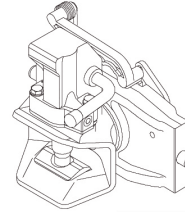

## Cramer Original Anhängerkupplungen

passend für die Schlepper der Firma Same

Laser 100/110/130/150

Titan 145/150/160/165/190

Rubin 160/180/200

Best.-Nr.	Benennung	Umschreibung
Ku879/ 94008 	Innenteil	Innenteil Ku879 Ausführung mit Automatikkopf 38mm Bolzen <b>Lochbild der Flanschplatte (Position 7)</b> <b>165x80 Mittenbohrung fluchtend</b>
Ku5410/335 	Innenteil	Innenteil Ku5410/335 Ausführung mit Einhandstecker
	Innenteil	Innenteil Ku2000/335BFB Ausführung mit Automatikkopf 38mm Bolzen Innenteilbreite 335mm
CPit5335N	Piton-Fix	Piton-Fix 335mm mit ABG 
KB8335	Kugel- kupplung	Kugelkupplung Schienenbreite 335mm mit ABG 
KI8335	Kugel- kupplung	

## Cramer Original Anhängerkupplungen

passend für die Schlepper der Firma Firma Same

Argon 50/60/70 Dorado 60/70 Golden 60V/70V/80V/60F/70F/80F90F

Best.-Nr.	Benennung	Umschreibung
Ku5410/309 	Innenteil	Innenteil Ku5410/309 Ausführung mit Einhandstecker
KU2000/309NB 	Innenteil	Innenteil Ku2000/309NB Ausführung mit Automatikkopf 38mm Bolzen Innenteilbreite 309mm
CPit5309N	Piton-Fix	Piton-Fix 309mm mit ABG 
KB8309	Kugel- kupplung	Kugelkupplung Schienenbreite 309mm mit ABG 
KI8309	Kugel- kupplung	Kugelkupplung Schienenbreite 309mm mit ABG 

## Cramer Original Anhängerkupplungen

passend für die Schlepper der Firma Same  
Diamont 230/260

Best.-Nr.	Benennung	Umschreibung
Ku5410/322 	Innenteil	Innenteil Ku5410/322 Ausführung mit Einhandstecker
KU2000/322NB 	Innenteil	Innenteil Ku2000/322NB Ausführung mit Automatikkopf 38mm Bolzen Innenteilbreite 322mm
CPit5322N	Piton-Fix	Piton-Fix 322mm mit ABG
KB8322	Kugel- kupplung	Kugelkupplung Schienenbreite 322mm mit ABG
KI8322	Kugel- kupplung	Kugelkupplung Schienenbreite 322mm mit ABG