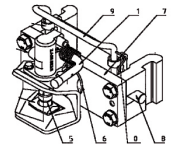

## Cramer Original Anhängerkupplungen

passend für die Schlepper der Firma Same

Laser 100/110/130/150

Titan 145/150/160/165/190

Rubin 160/180/200

Best.-Nr.	Benennung	Umschreibung
Ku879/ 94008 	Innenteil	Innenteil Ku879 Ausführung mit Automatikkopf 38mm Bolzen <b>Lochbild der Flanschplatte (Position 7)</b> <b>165x80 Mittenbohrung fluchtend</b>
Ku5410/335 	Innenteil	Innenteil Ku5410/335 Ausführung mit Einhandstecker
	Innenteil	Innenteil Ku2000/335BFB Ausführung mit Automatikkopf 38mm Bolzen Innenteilbreite 335mm
CPit5335N	Piton-Fix	Piton-Fix 335mm mit ABG 
KB8335	Kugel- kupplung	Kugelkupplung Schienenbreite 335mm mit ABG 
KI8335	Kugel- kupplung	

## Cramer Original Anhängerkupplungen

passend für die Schlepper der Firma Same  
Diamont 230/260

Best.-Nr.	Benennung	Umschreibung
Ku5410/322 	Innenteil	Innenteil Ku5410/322 Ausführung mit Einhandstecker
KU2000/322NB 	Innenteil	Innenteil Ku2000/322NB Ausführung mit Automatikkopf 38mm Bolzen Innenteilbreite 322mm
CPit5322N	Piton-Fix	Piton-Fix 322mm mit ABG
KB8322	Kugel- kupplung	Kugelkupplung Schienenbreite 322mm mit ABG
KI8322	Kugel- kupplung	Kugelkupplung Schienenbreite 322mm mit ABG