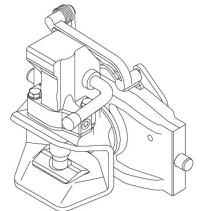

## Cramer Original Anhängerkupplungen

passend für die Schlepper der Firma Same

Laser 100/110/130/150

Titan 145/150/160/165/190

Rubin 160/180/200

Best.-Nr.	Benennung	Umschreibung
Ku879/ 94008 	Innenteil	Innenteil Ku879 Ausführung mit Automatikkopf 38mm Bolzen <b>Lochbild der Flanschplatte (Position 7)</b> <b>165x80 Mittenbohrung fluchtend</b>
Ku5410/335 	Innenteil	Innenteil Ku5410/335 Ausführung mit Einhandstecker
	Innenteil	Innenteil Ku2000/335BFB Ausführung mit Automatikkopf 38mm Bolzen Innenteilbreite 335mm
CPit5335N	Piton-Fix	Piton-Fix 335mm mit ABG 
KB8335	Kugel- kupplung	Kugelkupplung Schienenbreite 335mm mit ABG 
KI8335	Kugel- kupplung	

## Cramer Original Anhängerkupplungen

passend für die Schlepper der Firma Firma Same

Argon 50/60/70 Dorado 60/70 Golden 60V/70V/80V/60F/70F/80F90F

Best.-Nr.	Benennung	Umschreibung
Ku5410/309 	Innenteil	Innenteil Ku5410/309 Ausführung mit Einhandstecker
KU2000/309NB 	Innenteil	Innenteil Ku2000/309NB Ausführung mit Automatikkopf 38mm Bolzen Innenteilbreite 309mm
CPit5309N	Piton-Fix	Piton-Fix 309mm mit ABG 
KB8309	Kugel- kupplung	Kugelkupplung Schienenbreite 309mm mit ABG 
KI8309	Kugel- kupplung	Kugelkupplung Schienenbreite 309mm mit ABG 

## Cramer Original Anhängerkupplungen

passend für die Schlepper der Firma Same  
Diamont 230/260

Best.-Nr.	Benennung	Umschreibung
Ku5410/322 	Innenteil	Innenteil Ku5410/322 Ausführung mit Einhandstecker
KU2000/322NB 	Innenteil	Innenteil Ku2000/322NB Ausführung mit Automatikkopf 38mm Bolzen Innenteilbreite 322mm
CPit5322N	Piton-Fix	Piton-Fix 322mm mit ABG
KB8322	Kugel- kupplung	Kugelkupplung Schienenbreite 322mm mit ABG
KI8322	Kugel- kupplung	Kugelkupplung Schienenbreite 322mm mit ABG