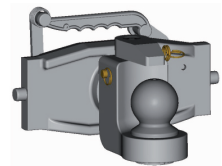

## Cramer Original Anhängerkupplungen

passend für die Schlepper der Firma Same

Laser 100/110/130/150

Titan 145/150/160/165/190

Rubin 160/180/200

Best.-Nr.	Benennung	Umschreibung
Ku879/ 94008 	Innenteil	Innenteil Ku879 Ausführung mit Automatikkopf 38mm Bolzen <b>Lochbild der Flanschplatte (Position 7)</b> <b>165x80 Mittenbohrung fluchtend</b>
Ku5410/335 	Innenteil	Innenteil Ku5410/335 Ausführung mit Einhandstecker
	Innenteil	Innenteil Ku2000/335BFB Ausführung mit Automatikkopf 38mm Bolzen Innenteilbreite 335mm
CPit5335N	Piton-Fix	Piton-Fix 335mm mit ABG 
KB8335	Kugel- kupplung	Kugelkupplung Schienenbreite 335mm mit ABG 
KI8335	Kugel- kupplung	

## Cramer Original Anhängerkupplungen

passend für die Schlepper der Firma Firma Same

Argon 50/60/70 Dorado 60/70 Golden 60V/70V/80V/60F/70F/80F90F

Best.-Nr.	Benennung	Umschreibung
Ku5410/309 	Innenteil	Innenteil Ku5410/309 Ausführung mit Einhandstecker
KU2000/309NB 	Innenteil	Innenteil Ku2000/309NB Ausführung mit Automatikkopf 38mm Bolzen Innenteilbreite 309mm
CPit5309N	Piton-Fix	Piton-Fix 309mm mit ABG 
KB8309	Kugel- kupplung	Kugelkupplung Schienenbreite 309mm mit ABG 
KI8309	Kugel- kupplung	Kugelkupplung Schienenbreite 309mm mit ABG 

## Cramer Original Anhängerkupplungen

passend für die Schlepper der Firma Same  
Diamont 230/260

Best.-Nr.	Benennung	Umschreibung
Ku5410/322 	Innenteil	Innenteil Ku5410/322 Ausführung mit Einhandstecker
KU2000/322NB 	Innenteil	Innenteil Ku2000/322NB Ausführung mit Automatikkopf 38mm Bolzen Innenteilbreite 322mm
CPit5322N	Piton-Fix	Piton-Fix 322mm mit ABG
KB8322	Kugel- kupplung	Kugelkupplung Schienenbreite 322mm mit ABG
KI8322	Kugel- kupplung	Kugelkupplung Schienenbreite 322mm mit ABG