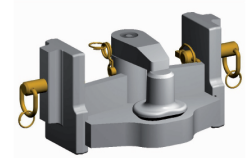

## Cramer Original Anhängerkupplungen

passend für die Schlepper der Firma Same

Laser 100/110/130/150

Titan 145/150/160/165/190

Rubin 160/180/200

Best.-Nr.	Benennung	Umschreibung
Ku879/ 94008 	Innenteil	Innenteil Ku879 Ausführung mit Automatikkopf 38mm Bolzen <b>Lochbild der Flanschplatte (Position 7)</b> <b>165x80 Mittenbohrung fluchtend</b>
Ku5410/335 	Innenteil	Innenteil Ku5410/335 Ausführung mit Einhandstecker
	Innenteil	Innenteil Ku2000/335BFB Ausführung mit Automatikkopf 38mm Bolzen Innenteilbreite 335mm
CPit5335N	Piton-Fix	Piton-Fix 335mm mit ABG 
KB8335	Kugel- kupplung	Kugelkupplung Schienenbreite 335mm mit ABG 
KI8335	Kugel- kupplung	

## Cramer Original Anhängerkupplungen

passend für die Schlepper der Firma Firma Same

Argon 50/60/70 Dorado 60/70 Golden 60V/70V/80V/60F/70F/80F90F

Best.-Nr.	Benennung	Umschreibung
Ku5410/309 	Innenteil	Innenteil Ku5410/309 Ausführung mit Einhandstecker
KU2000/309NB 	Innenteil	Innenteil Ku2000/309NB Ausführung mit Automatikkopf 38mm Bolzen Innenteilbreite 309mm
CPit5309N	Piton-Fix	Piton-Fix 309mm mit ABG 
KB8309	Kugel- kupplung	Kugelkupplung Schienenbreite 309mm mit ABG 
KI8309	Kugel- kupplung	Kugelkupplung Schienenbreite 309mm mit ABG 

## Cramer Original Anhängerkupplungen

passend für die Schlepper der Firma Same  
Diamont 230/260

Best.-Nr.	Benennung	Umschreibung
Ku5410/322 	Innenteil	Innenteil Ku5410/322 Ausführung mit Einhandstecker
KU2000/322NB 	Innenteil	Innenteil Ku2000/322NB Ausführung mit Automatikkopf 38mm Bolzen Innenteilbreite 322mm
CPit5322N	Piton-Fix	Piton-Fix 322mm mit ABG
KB8322	Kugel- kupplung	Kugelkupplung Schienenbreite 322mm mit ABG
KI8322	Kugel- kupplung	Kugelkupplung Schienenbreite 322mm mit ABG