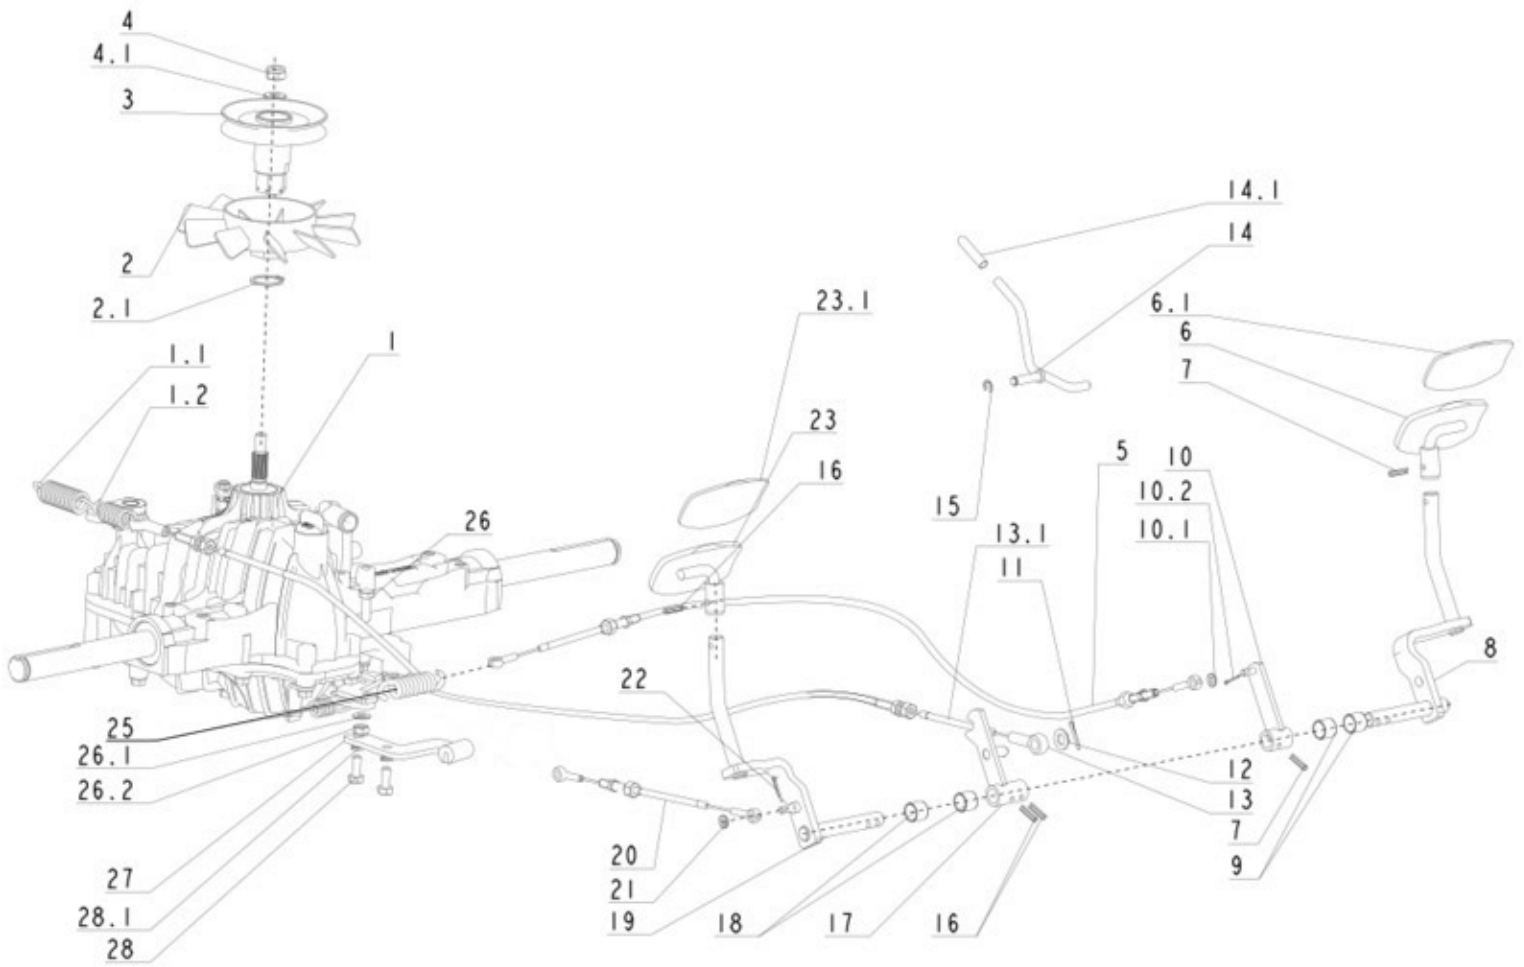

Bild Nr.	Anz.	Teilenummer	Beschreibung	Gültigkeit ab	Gültigkeit bis	Hinweis	Nachricht
1		SGS532098212433	Flansch				
2		SGS532038152193	Welle				
3		SGS532050412233	Messerhalter				
4		SGS532950602033	Messerkit				
5		68000010	Klemschale kompl.				
6		68000010	Klemschale kompl.				
7		68000010	Klemschale kompl.				
8		SGS532933252803	Riemenscheibe				
9		SGS532092207873	Scheibe				
10		SGN532150440	Mutter				
11		SGS532939352023	Deckel				
12		SGN273521178	Dichtung				
13		SGN324162095	Lager				
14		SGN311733093	Ring				
15		SGN273521179	Dichtung				
16		SGN311214504	Scheibe				
17		SGN309503503	Schraube				
18		SGN272731213	Riemen				
19		SGS532092304123	Halter				
20		SGN311219514	Scheibe				