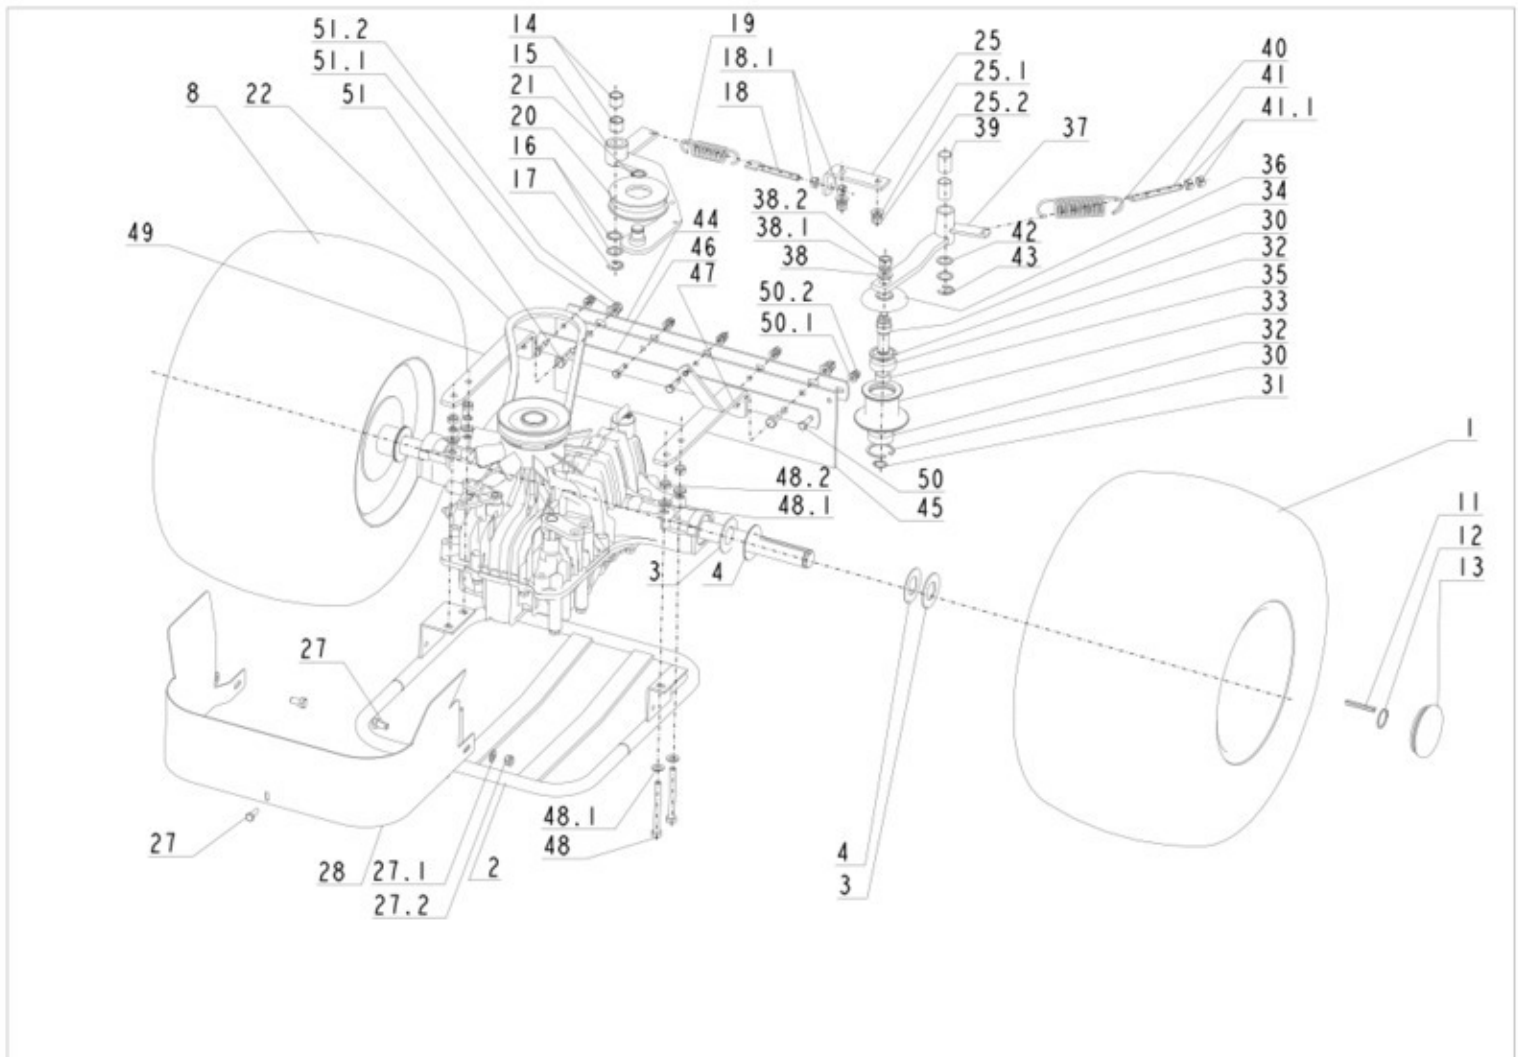

Bild Nr.	Anz.	Teilenummer	Beschreibung	Gültigkeit ab	Gültigkeit bis	Hinweis	Nachricht
1		SGS532916472073	Vordeachse komplet				
2		SGS532092207953	Scheibe				
3		SGS532993462393	Pivot				
4		SGS532993462403	Pivot				
5		SGS532039472153	Deckel				
6		SGS532990163173	Schraube				
7		SGN323721002	Lager				
8		SGN323721015	Buchse				
9		SGN532940150	Linkes Rad				
10		SGN532940151	Rechtes Rad				
11		SGN532980147	Verbindungsstab				
12		SGN442073028	Dichtung				
13		SGN311150505	Mutter				
14		SGS532015312053	Stange				
15		SGN273192012	Protection en caoutchouc				
16		SGS532085415613	Platte				
17		SGN309503543	Schraube				
18		SGN532150290	Mutter				
19		SGN309503551	Schraube				
20		SGN311129525	Mutter				
21		SGS532092207583	Scheibe				
22		SGN311732008	Ring				
23		SGS532980782053	Pleuel kpl.				
24		SGN324196019	Lager				
25		SGN532150915	Deckel				
26		SGN309543523	Schraube				
27		SGN311214504	Scheibe				
28		SGN311129526	Mutter				
29		SGN442073029	Dichtung				