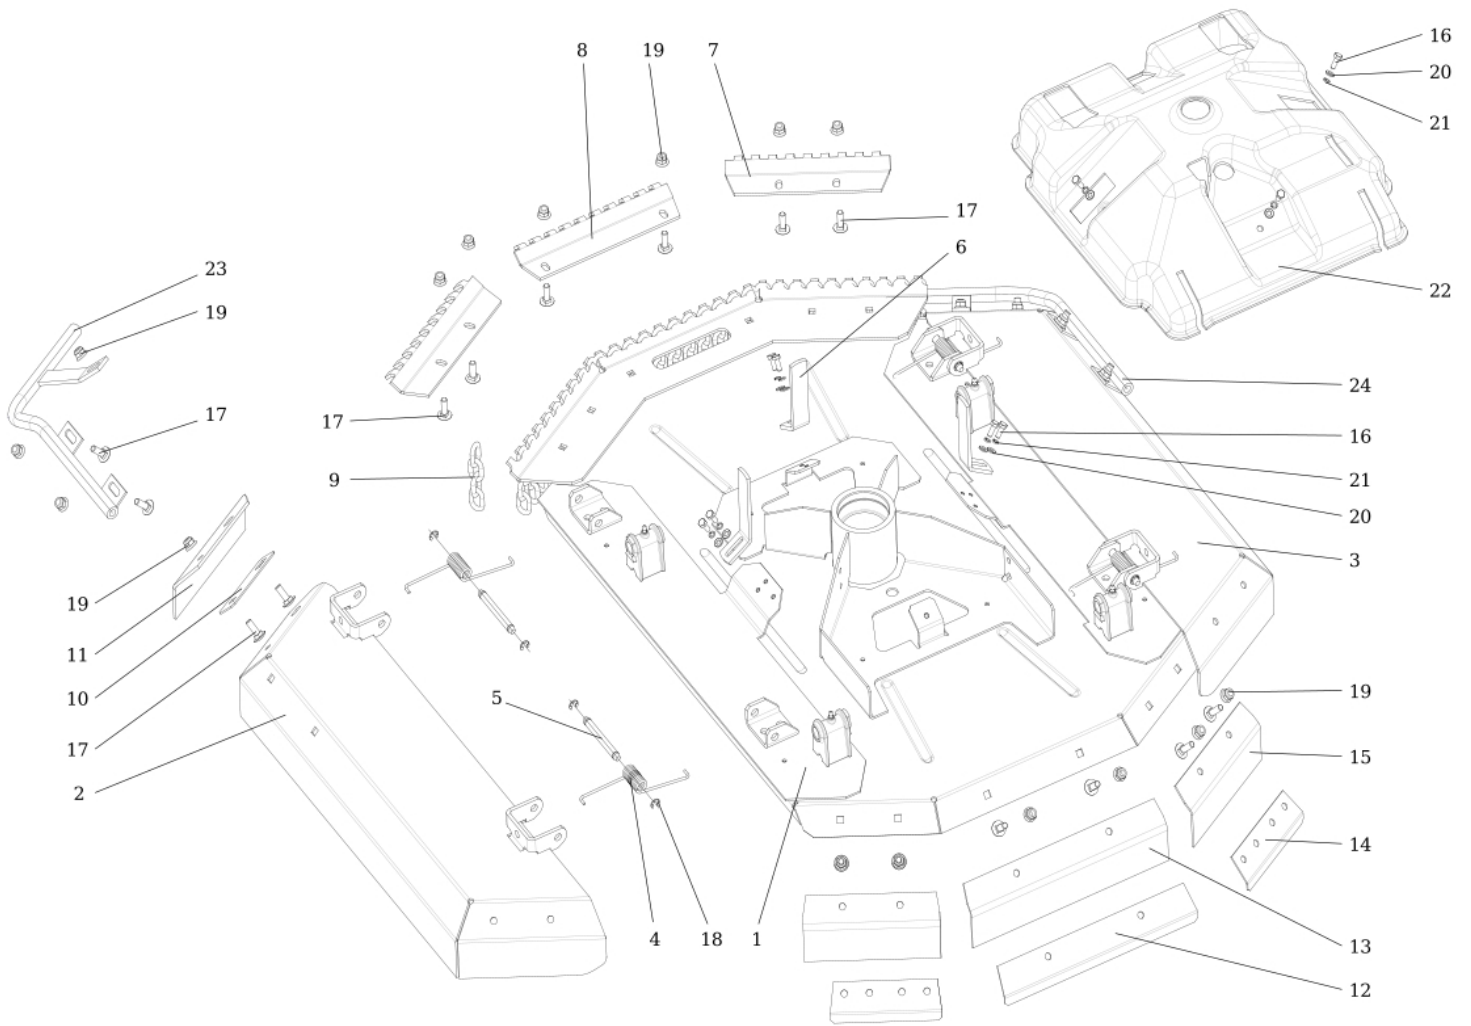

Bild Nr.	Anz.	Teilenummer	Beschreibung	Gültigkeit ab	Gültigkeit bis	Hinweis	Nachricht
2		SGS532080312243	Einstellhebel				
3		SGS532980702173	Mäheraushebung-schaltung				
4		SGN309503517	Schraube				
5		SGN315231222	Feder				
6		SGN311210511	Scheibe				
7		SGS532080112443	Kolbenstange				
8		SGN309203517	Schraube				
9		SGS532980365233	Hubarm				
10		SGS532980365243	Hubarm				
11		SGN309201519	Schraube				
12		SGN309578491	Schraube				
13		SGN309201518	Schraube				
14		SGS532980365253	Hubarm				
15		SGS532193103673	Stift				
16		SGS532980365223	Hubarm				
17		SGN309203501	Schraube				
18		SGS532092412463	Scheibe				
19		SGS532097302223	Feder				
4.1		SGN311214502	Scheibe				
7.1		SGN532150425	Griff				
8.1		SGN311214502	Scheibe				
8.2		SGN311212517	Scheibe				
11.1		SGN311212517	Scheibe				
12.1		SGN311210533	Scheibe				
12.2		SGN311129505	Mutter				
13.1		SGN311212517	Scheibe				
15.1		SGN311732009	Ring				
17.1		SGN311210502	Scheibe				
17.2		SGN311129513	Sichermutter				

Bild Nr.	Anz.	Teilenummer	Beschreibung	Gültigkeit ab	Gültigkeit bis	Hinweis	Nachricht
1		SGS532950472303	Deckel				
2		SGS532985423883	Deckung			SX; LEFT	
3		SGS532985423893	Deckung			DX; RIGHT	
4		SGN315231221	Feder				
5		SGS532093117613	Stift				
6		SGS532014409283	Grenzschalter				
7		SGS532113415743	Schutz				
8		SGS532113415733	Schutz				
9		SGN318112030	Kette				
10		SGS532113408393	Schutz				
11		SGN273192050	Schutz				
12		SGS532113408383	Schutz				
13		SGN273192051	Schutz				
14		SGS532113408373	Schutz				
15		SGN273192052	Schutz				
16		SGN309503508	Schraube				
17		SGN309019508	Schraube				
18		SGN311732002	Ring				
19		SGN532150290	Mutter				
20		SGN311210502	Scheibe				
21		SGN311214501	Scheibe				
22		SGN532151226	Deckel				
23		SGS532913452093	Schalter				
24		SGS532913452103	Schalter				