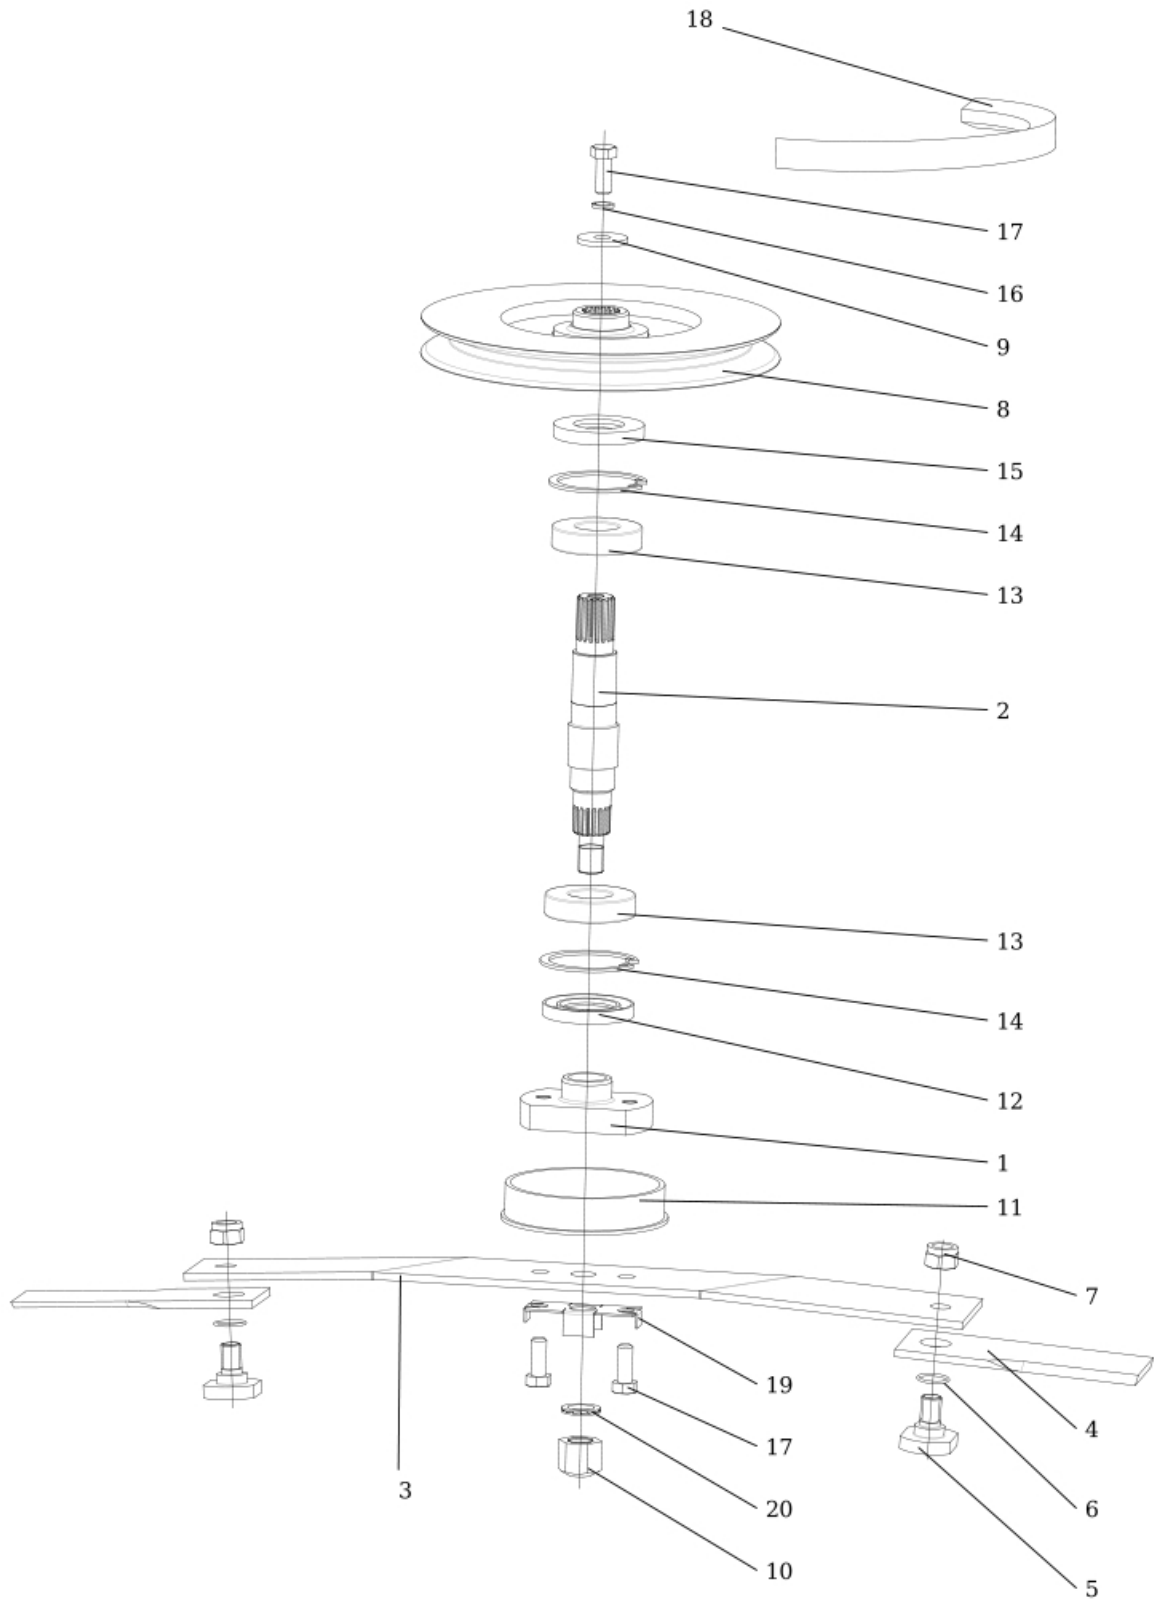

Bild Nr.	Anz.	Teilenummer	Beschreibung	Gültigkeit ab	Gültigkeit bis	Hinweis	Nachricht
1		SGS532950472303	Deckel				
2		SGS532985423883	Deckung			SX; LEFT	
3		SGS532985423893	Deckung			DX; RIGHT	
4		SGN315231221	Feder				
5		SGS532093117613	Stift				
6		SGS532014409283	Grenzschalter				
7		SGS532113415743	Schutz				
8		SGS532113415733	Schutz				
9		SGN318112030	Kette				
10		SGS532113408393	Schutz				
11		SGN273192050	Schutz				
12		SGS532113408383	Schutz				
13		SGN273192051	Schutz				
14		SGS532113408373	Schutz				
15		SGN273192052	Schutz				
16		SGN309503508	Schraube				
17		SGN309019508	Schraube				
18		SGN311732002	Ring				
19		SGN532150290	Mutter				
20		SGN311210502	Scheibe				
21		SGN311214501	Scheibe				
22		SGN532151226	Deckel				
23		SGS532913452093	Schalter				
24		SGS532913452103	Schalter				

Bild Nr.	Anz.	Teilenummer	Beschreibung	Gültigkeit ab	Gültigkeit bis	Hinweis	Nachricht
1		SGS532098212433	Flansch				
2		SGS532038152193	Welle				
3		SGS532050412233	Messerhalter				
4		SGS532950602033	Messerkit				
5		68000010	Klemschale kompl.				
6		68000010	Klemschale kompl.				
7		68000010	Klemschale kompl.				
8		SGS532933252803	Riemenscheibe				
9		SGS532092207873	Scheibe				
10		SGN532150440	Mutter				
11		SGS532939352023	Deckel				
12		SGN273521178	Dichtung				
13		SGN324162095	Lager				
14		SGN311733093	Ring				
15		SGN273521179	Dichtung				
16		SGN311214504	Scheibe				
17		SGN309503503	Schraube				
18		SGN272731213	Riemen				
19		SGS532092304123	Halter				
20		SGN311219514	Scheibe				