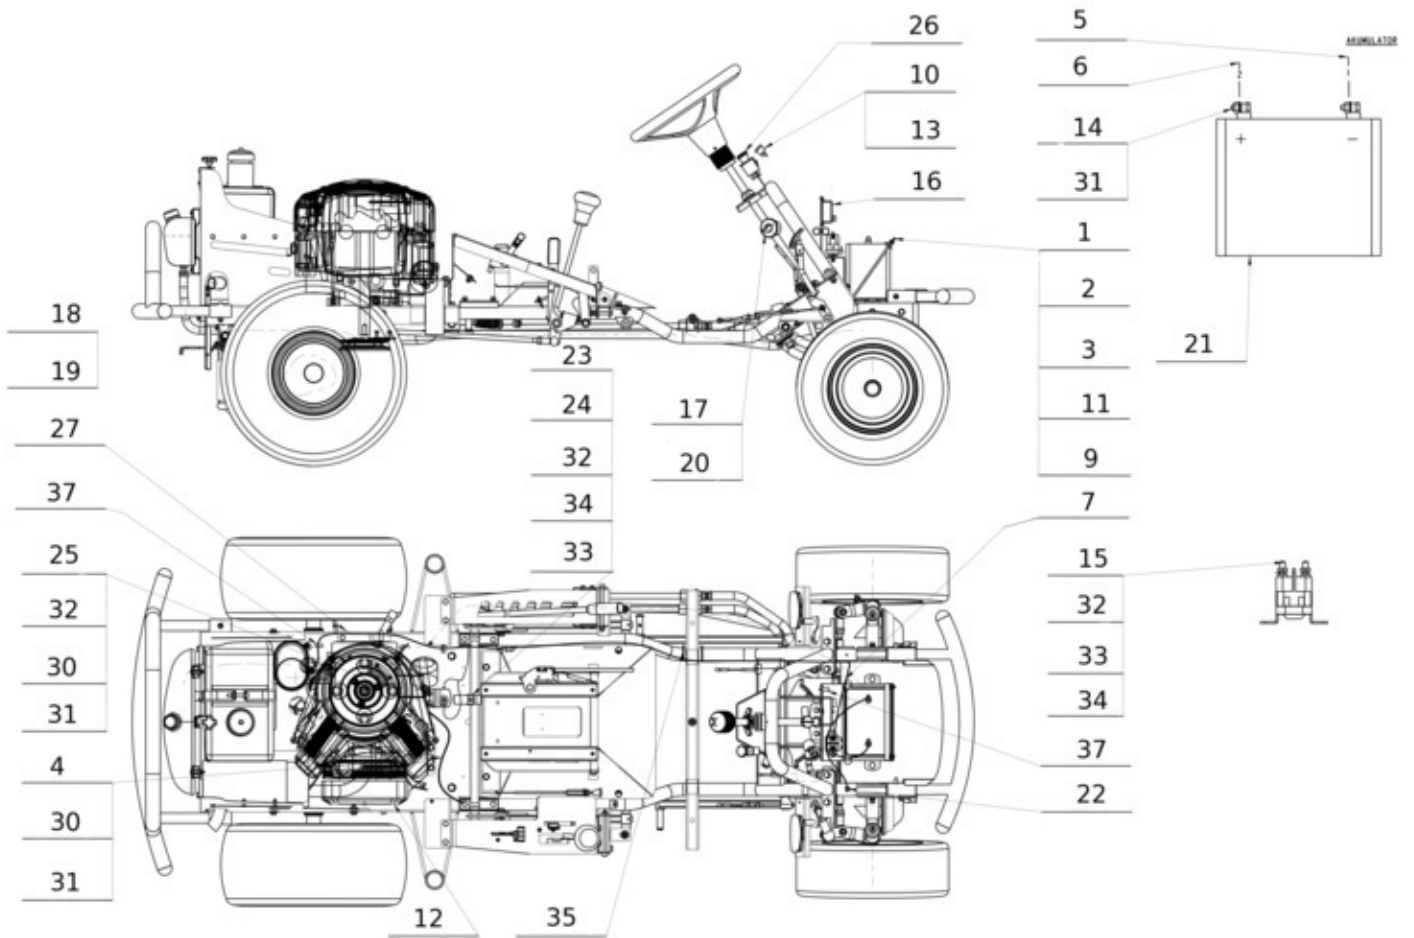

Bild Nr.	Anz.	Teilenummer	Beschreibung	Gültigkeit ab	Gültigkeit bis	Hinweis	Nachricht
1		SGS532985478023	Deckel				
2		SGS532090164623	Schraube				
3		N532150988				Solo per il mercato francese; Only for French market	
3		68120024	Sitz kompl.				
4		SGN315231262	Feder				
5		SGN532151103	Stopfen				
6		SGN311129501	Mutter				
7		SGN309203564	Schraube				
8		SGN311212517	Scheibe				
9		SGS532918473233	Sitz				
10		SGN311210503	Scheibe				
11		SGN532150562	Werk				
12		SGN532150990	Sitzschalter				
13		SGN309543506	Schraube				
14		SGN532150290	Mutter				

Bild Nr.	Anz.	Teilenummer	Beschreibung	Gültigkeit ab	Gültigkeit bis	Hinweis	Nachricht
1		SGN532151111	Haube				
2		SGN532151112	Haube				
3		SGN532151113	Boden				
4		SGN532151114	Batteriedeckel				
5		SGN549761001	Schaltung				
6		SGN347224008	Glühlampe				
7		SGN532151175	Panel				
8		SGN311150503	Mutter				
9		SGN311210503	Scheibe				
10		SGN311210504	Scheibe				
11		SGN309501571	Schraube				
12		SGN532150903	Buchse				
13		SGN532150904	Stiftschraube				
14		SGN311129501	Mutter				
15		SGN309543010	Schraube				
16		SGN309503575	Schraube				
17		SGN309578522	Schraube				
18		SGS532985423833	Rahmen				
19		SGS532013425593	Handgriff				
20		SGS532985423853	Rahmen				
21		SGS532013425603	Handgriff				
22		SGS532913463323	Halter				
23		SGS532913413253	Halter				
24		SGN532150980	Schaltung				
25		SGS532985423843	Rahmen				
26		SGS532080302843	Schienenfuss				
27		SGN532151104	Anschluss				
28		SGN532151105	Anschluss				
29		SGN532151102	Exzenter				
30		SGN309503518	Schraube				
31		SGN309543524	Schraube				
32		SGN532151134	Schutzbrillen				
33		SGN532151135	Deckung				
34		SGN532151136	Deckung				
35		SGN341271159	Kabel				
36		SGS532113415343	Halter				
38		SGN341271171	Anzeiger				