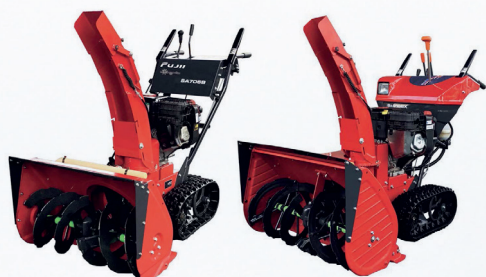

FUJII

Catalogue 2024/25

FRAISES A NEIGE

Avant
l'arrivée
de l'hiver ...

FUJII

FRAISES À NEIGE

MADE IN JAPAN

Grâce à leur profil adhérent, les fraises à neige à chenilles de Fujii offrent une excellente adhérence sur les sols glissants et les pentes raides. Même la neige gelée est déblayée proprement. L'entraînement hydrostatique permet de régler la vitesse en continu pour s'adapter à tous les terrains. La construction robuste et le confort d'utilisation font de ces fraises à neige le choix idéal pour une utilisation professionnelle.

	SA706BE	SK810BE	SH912BRAE
Puissance	5,9 CV	9,4 CV	12 CV
Largeur de travail	680 mm	800 mm	900 mm
Hauteur de travail	490 mm	570 mm	570 mm
Distance d'éjection	15 m	15 m	18 m
Poids	113 kg	186 kg	309 kg
N° de article	3129364	3129367	3129369
Prix de vente	Fr. 3790.00	Fr. 6990.00	Fr. 11400.00

... AVANT L'ARRIVEE DE L'HIVER

	SI1014DK1-AE	SD1124DK1-AE	SD1125S2-AE
Puissance	13,7 CV	23,5 CV	25 CV
Largeur de travail	1000 mm	1100 mm	1100 mm
Hauteur de travail	570 mm	760 mm	760 mm
Distance d'éjection	22 m	25 m	25 m
Poids	577 kg	810 kg	730 kg
N° de article	3134571	3134573	3134572
Prix de vente	Fr. 17200.00	Fr. 27800.00	Fr. 19900.00